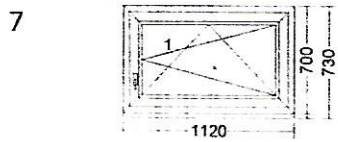

Pozícia	Množstvo	Popis	Jednotková cena	Cena EUR
---------	----------	-------	-----------------	----------

3 kus	1- krídlový prvok
	Profil SALAMANDER STREAMLINE 76
	Rám rám 68mm ST
	Krídlo krídlo okenné oblé ST 80mm
	Farba Anthrazitgrau hladká
	Výplň chinchila 4-14-4-14-4 TGI U0,6
	Kovanie otváračo sklopné pravé
	Rozšírenie podkladový profil 30mm
	Rozmer 1120 mm x 700 mm
	Tesnenie čierne / čierne
	Odvodnenie dopredu
	Vrtanie bez vrtania

3 kus prípl.za lamináciu 1L

3 kus príplatok za sklo chinchila

24 kus

Montážna kotva - Salamander

2 kus	1- krídlový prvok
	Profil SALAMANDER STREAMLINE 76
	Rám rám 68mm ST
	Krídlo krídlo okenné oblé ST 80mm
	Farba Anthrazitgrau hladká
	Výplň čire 4-14-4-14-4 TGI U0,6
	Kovanie otváračo sklopné pravé
	Rozšírenie podkladový profil 30mm
	Rozmer 1120 mm x 700 mm
	Tesnenie čierne / čierne
	Odvodnenie dopredu
	Vrtanie bez vrtania