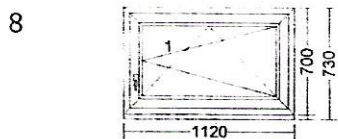

Pozícia	Množstvo	Popis	Jednotková cena	Cena EUR
---------	----------	-------	-----------------	----------

3 kus	1- krídlový prvok
	Profil SALAMANDER STREAMLINE 76
	Rám rám 68mm ST
	Krídlo krídlo okenné oblé ST 80mm
	Farba Anthrazitgrau hladká
	Výplň chinchila 4-14-4-14-4 TGI U0,6
	Kovanie otváračo sklopné pravé
	Rozšírenie podkladový profil 30mm
	Rozmer 1120 mm x 700 mm
	Tesnenie čierne / čierne
	Odvodnenie dopredu
	Vrtanie bez vrtania

3 kus prípl.za lamináciu 1L

3 kus príplatok za sklo chinchila

24 kus

Montážna kotva - Salamander

2 kus	1- krídlový prvok
	Profil SALAMANDER STREAMLINE 76
	Rám rám 68mm ST
	Krídlo krídlo okenné oblé ST 80mm
	Farba Anthrazitgrau hladká
	Výplň čire 4-14-4-14-4 TGI U0,6
	Kovanie otváračo sklopné pravé
	Rozšírenie podkladový profil 30mm
	Rozmer 1120 mm x 700 mm
	Tesnenie čierne / čierne
	Odvodnenie dopredu
	Vrtanie bez vrtania