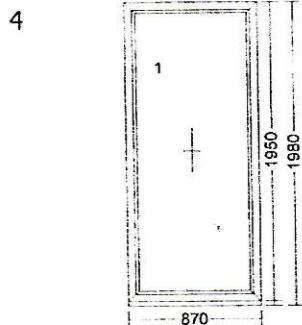

4 kus	2- krídlový prvok
	Profil <b>SALAMANDER STREAMLINE 76</b>
	Rám rám 68mm ST
	Krídlo krídlo okenné oblé ST 80mm
	Farba Anthrazitgrau hladká
	Výplň 2 x číre 4-14-4-14-4 TGI U0,6
	Kovanie otváračo sklopné ľavé, otváračo sklopné pravé
	Rozšírenie podkladový profil 30mm
	Rozmer 1870 mm x 1450 mm
	Tesnenie čierne / čierne
	Odvodnenie dopredu
	Vrtanie bez vrtania

4 kus prípl.za lamináciu 1L

4 kus príplatok za trojskio 40mm + TGI

52 kus

**Montážna kotva - Salamander**

1 kus	1- krídlový prvok
	Profil <b>SALAMANDER STREAMLINE 76</b>
	Rám rám 68mm ST
	Farba Anthrazitgrau hladká
	Výplň číre 4-14-4-14-4 TGI U0,6
	Kovanie pevne zasklený rám
	Rozšírenie podkladový profil 30mm
	Rozmer 870 mm x 1950 mm
	Tesnenie čierne / čierne
	Odvodnenie dopredu
	Vrtanie bez vrtania