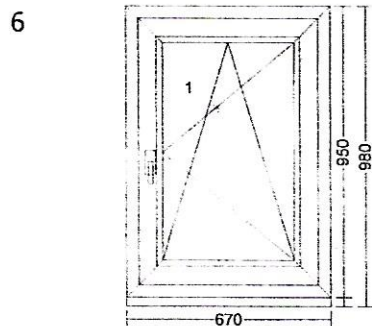

1 kus 1- krídlový prvok  
 Profil **SALAMANDER STREAMLINE 76**  
 Rám rám 68mm ST  
 Farba Anthrazitgrau hladká  
 Výplň 6-10-6-12-6 TGI U0,8  
 Kovanie pevne zasklený rám  
 Rozšírenie podkladový profil 30mm  
 Rozmer 2030 mm x 2400 mm  
 Tesnenie čierne / čierne  
 Odvodnenie dopredu  
 Vrtanie bez vrtania

1 kus prípl.za lamináciu 1L

4,87 m<sup>2</sup> prípl.za 3-sklo 2x6mm(pokov) + TGI

16 kus

**Montážna kotva - Salamander**

1 kus 1- krídlový prvok  
 Profil **SALAMANDER STREAMLINE 76**  
 Rám rám 68mm ST  
 Krídlo krídlo okenné oblé ST 80mm  
 Farba Anthrazitgrau hladká  
 Výplň chinchila 4-14-4-14-4 TGI U0,6  
 Kovanie otváraivo sklopné pravé  
 Rozšírenie podkladový profil 30mm  
 Rozmer 670 mm x 950 mm  
 Tesnenie čierne / čierne  
 Odvodnenie dopredu  
 Vrtanie bez vrtania