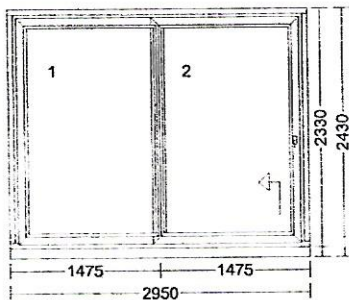

Pozícia	Množstvo	Popis	Jednotková cena	Cena EUR
	1 kus	príplatok za Automat		
	1 kus	príplatok za pánty koto Solid		
	2,17 m ²	odpočet za sklo		
13 kus		Montážna kotva - Salamander		
1 kus		Výplň GAVA 945	Madlo	
1 kus		Dverová garnitúra K+K Dieckmann Kronos, nerez matný		
1 kus		Falcová výstuha pod sklo		
1,070 m		Rozširovací profil bez výztuhy 100 x 76mm biely		

2

1 kus	2- krídlový prvok
	Profil Zdvížno-posuvné dvere evolutionDrive
	Rám Rám HST eD / Prah HST Ecopass
	Krídlo Krídlo HST eD
	Farba Anthrazitgrau hladká
	Výplň 2 x číre 4-14-4-14-4 TGI U0,6
	Kovanie HS FIX, HS300 Schéma A pravé
	Rozšírenie HS podkladový profil 100mm
	Rozmer 2950 mm x 2330 mm
	Tesnenie čierne / čierne
	Odvodnenie dopredu
	Vítanie bez vrtania
	0,