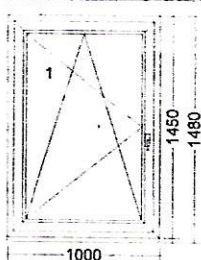

Pozícia	počet	Popis	Jednotková cena	Cena EUR
---------	-------	-------	-----------------	----------

9

1 kus	1- krídlový prvok			
	Profil	<b>SALAMANDER STREAMLINE 76</b>		
	Rám	rám 68mm ST		
	Krídlo	krídlo okenné oblé ST 80mm		
	Farba	Anthrazitgrau hladká		
	Výplň	čire 4-14-4-14-4 TGI U0,6		
	Kovanie	otváračo sklopné ľavé		
	Rozšírenie	podkladový profil 30mm		
	Rozmer	1000 mm x 1450 mm		
	Tesnenie	čierne / čierne		
	Odvodnenie	dopredu		
	Vrtanie	bez vrtania		

1 kus prípl.za lamináciu 1L

1,45 m<sup>2</sup> príplatok za trojsklo 40mm + TGI

10 kus

**Montážna kotva - Salamander**