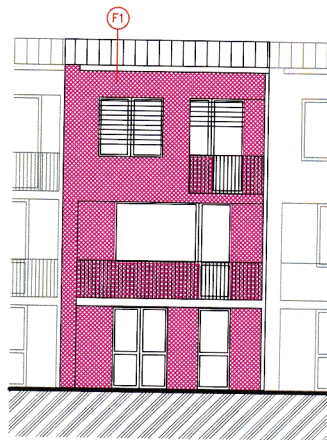

## PŮDORYS 2NP

## POHLED SEVERNÍ

### LEGENDA SKLADEB ZATEPLENÍ:

kontaktní zateplovací systém minerální vlna tl. 200mm  
stěvačičí konstrukce stěny tl. 250 a 450mm