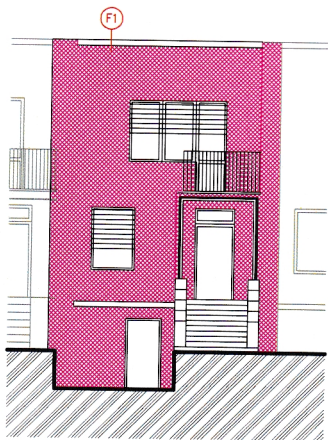

## PŮDORYS 2NP

## POHLED SEVERNÍ

### LEGENDA SKLADEB ZATEPLENÍ:

kontaktní zateplovací systém minerální vlna tl. 200mm  
stěvačičí konstrukce stěny tl. 250 a 450mm