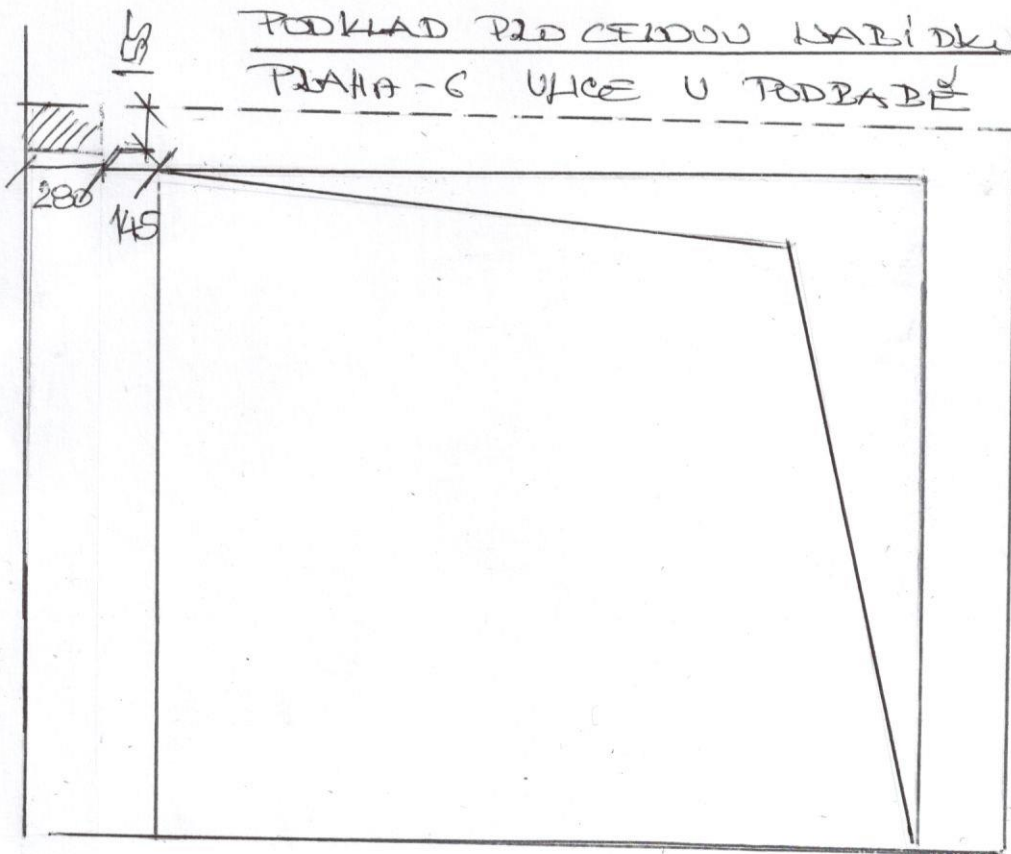

PODKLAD POD CERNOU KARI DKU
 PLOCHA - G ULICE U PODBADE

+2260

+2100

+10

POHLED

STROPNÍ TRÁH 280x155
 PO CELÉ DÉLCE STROPNÍ KCE

280 145

POHLED

425

2500

225

GARÁŽOVÁ VĚSTVA VYŠUVÁ POD STROP
 BASTVA ČERNÁ
 OTVOR 2500 x 2100
 VNITŘNÍ OTVOR (425 + 2500 + 225) x 2260