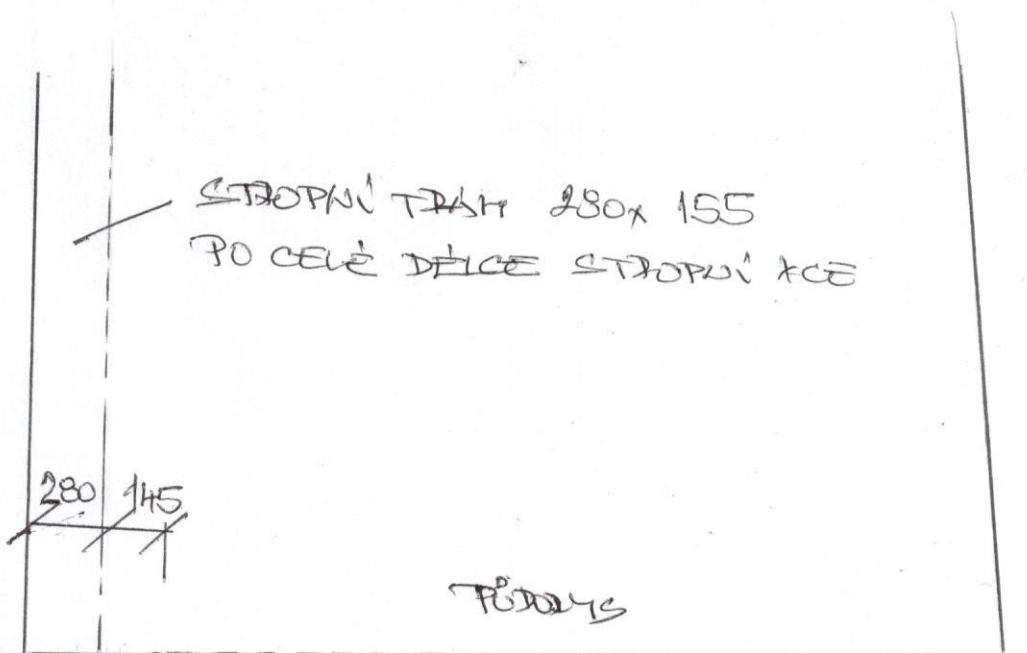

PODKLAD POD CERNOU KARI DKU
 PLOCHA - G ULICE U PODBADE

+2260

+2100

+10

POHLED

STROPNÍ TRÁH 280x155
 PO CELÉ DÉLCE STROPNÍ KCE

280 145

POHLED

425

2500

225

GARÁŽOVÁ VĚSTVA VYŠUVÁ POD STROP
 BASTVA ČERNÁ
 OTVOR 2500 x 2100
 VNITŘNÍ OTVOR (425 + 2500 + 225) x 2260