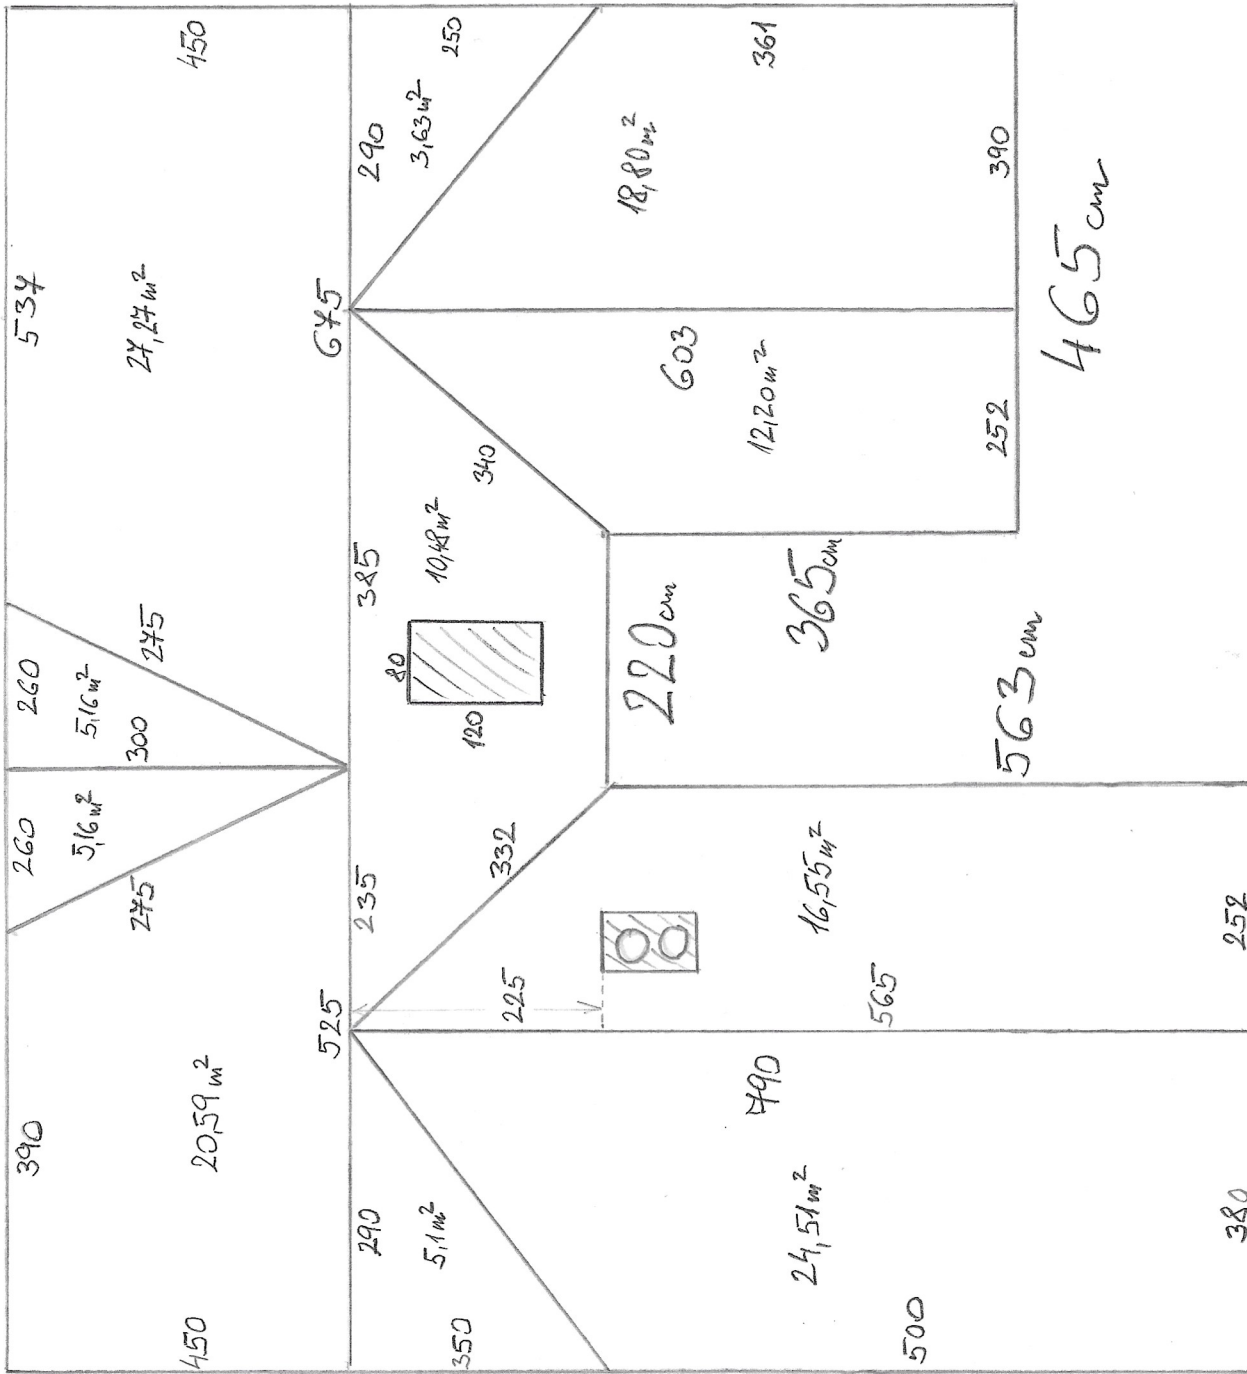

PLOCHA = 150 m²

SKLON 4:

35°, 40°, 45°, 50°

PRAVÝ,
BOČNÍ
POHLED

1100 cm

1200 cm

ČELNÍ POHLED

LEVIČ,
BOČNÍ,
POHLED
885 cm

ZADNÍ POHLED

520 cm