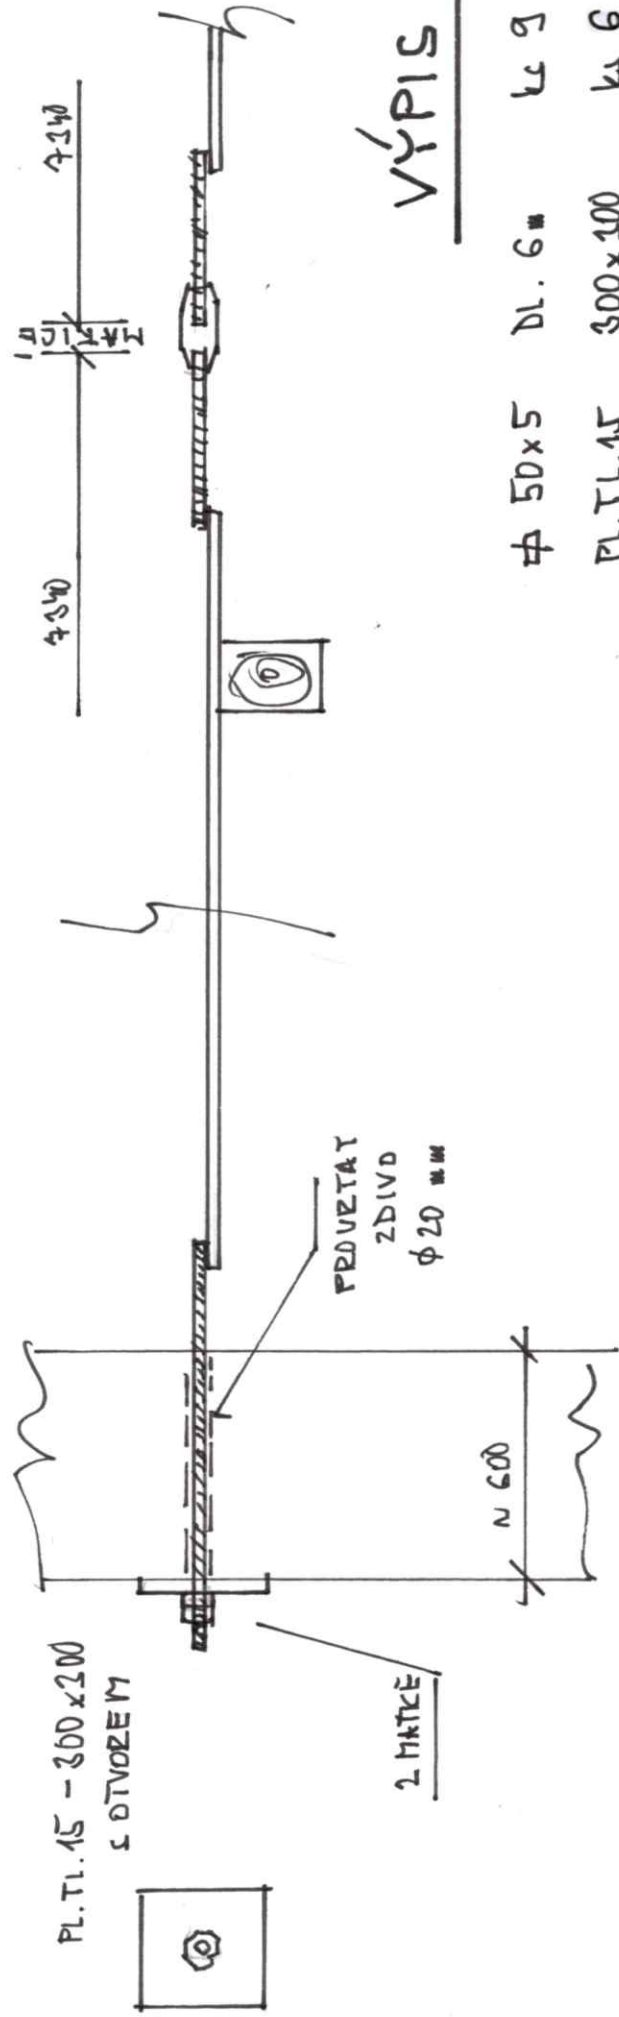

MATICE,  
PRO NAPINACI M16

**ČÁST TÁHLA - CELKEM 9KS**

SVAR  
M 8-80

SVAR  
M 8-80

ZÁVITOVANÁ TYČ 16mm - 1m

ZÁVITOVANÁ TYČ 16mm 0,5m

Ø 50x5 - 6m

**VÝPIS MATERIÁLU CELKOVÝ**

Ø 50x5	DL. 6m	ks 9	54m	194 kg/m	10614 kg
PL. TL. 15	300x300	ks 6	0,54 m <sup>2</sup>	1178 kg/m <sup>2</sup>	6314 kg
ZÁVITOVANÁ TYČ M16		ks 14			
MATICE M16		ks 12			
NAPINACÍ MATICE M16		ks 6			