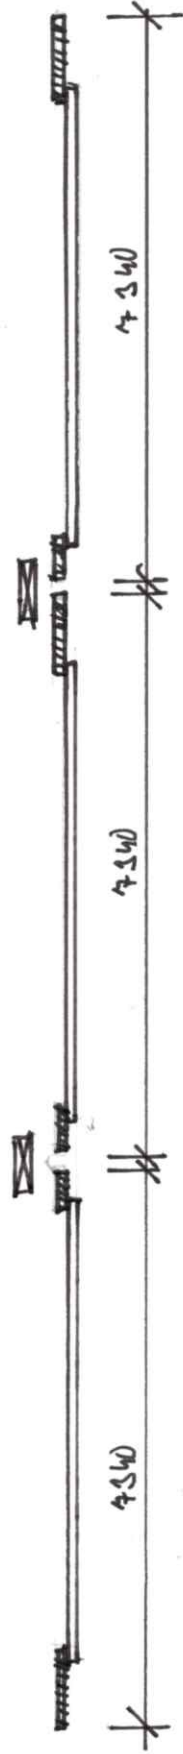

MATICE,  
PRO NAPINACI M16

**ČÁST TÁHLA - CELKEM 9KS**

SVAR  
M 8-80

SVAR  
M 8-80

ZÁVITOVANÁ TYČ 16mm - 1m

ZÁVITOVANÁ TYČ 16mm 0,5m

Ø 50x5 - 6m

**VÝPIS MATERIÁLU CELKOVÝ**

Ø 50x5	DL. 6m	ks 9	54m	194 kg/m	10614 kg
PL. TL. 15	300x300	ks 6	0,54 m <sup>2</sup>	1178 kg/m <sup>2</sup>	6314 kg
ZÁVITOVANÁ TYČ M16		ks 14			
MATICE M16		ks 12			
NAPINACÍ MATICE M16		ks 6			