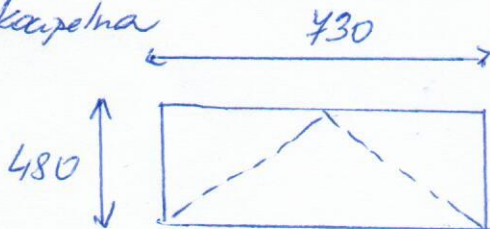

okno plastové světlé hnědé,
zasklení trojstlo, jednokřídle

1 ks

Koupelna