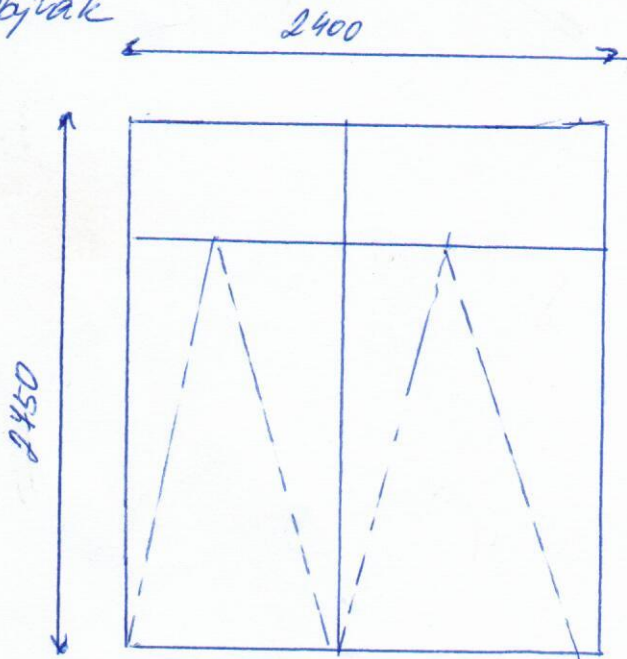

Obývací

okno plastové světlé hnědé,  
zasklení trojstlo, dvoakřídle

3 ks

Obývací

okno plastové světlé hnědé,  
zasklení trojstlo, dvoakřídle  
výklápní obou křídél,  
otvíráni pojezd do stran

1 ks

Kuchyň

okno plastové světlé hnědé,  
zasklení trojstlo, jednokřídle

1 ks

Koupelna

okno plastové světlé hnědé,  
zasklení trojstlo, jednokřídle

1 ks

Oby'vák

Okno plastové - světlá hmáde -  
 yasklem' trojtko, dvoaitické -

3ks  
 1ks

1ks

Yáéhod

Okno plastové světlé bídé-  
yastlem' tuojkto, dvojitěle-

1ks

vatapni' dveie

dveie vatapni' plné 900/2000 mm  
~~de žezne~~, světlé bídéle' plastové'

1ks