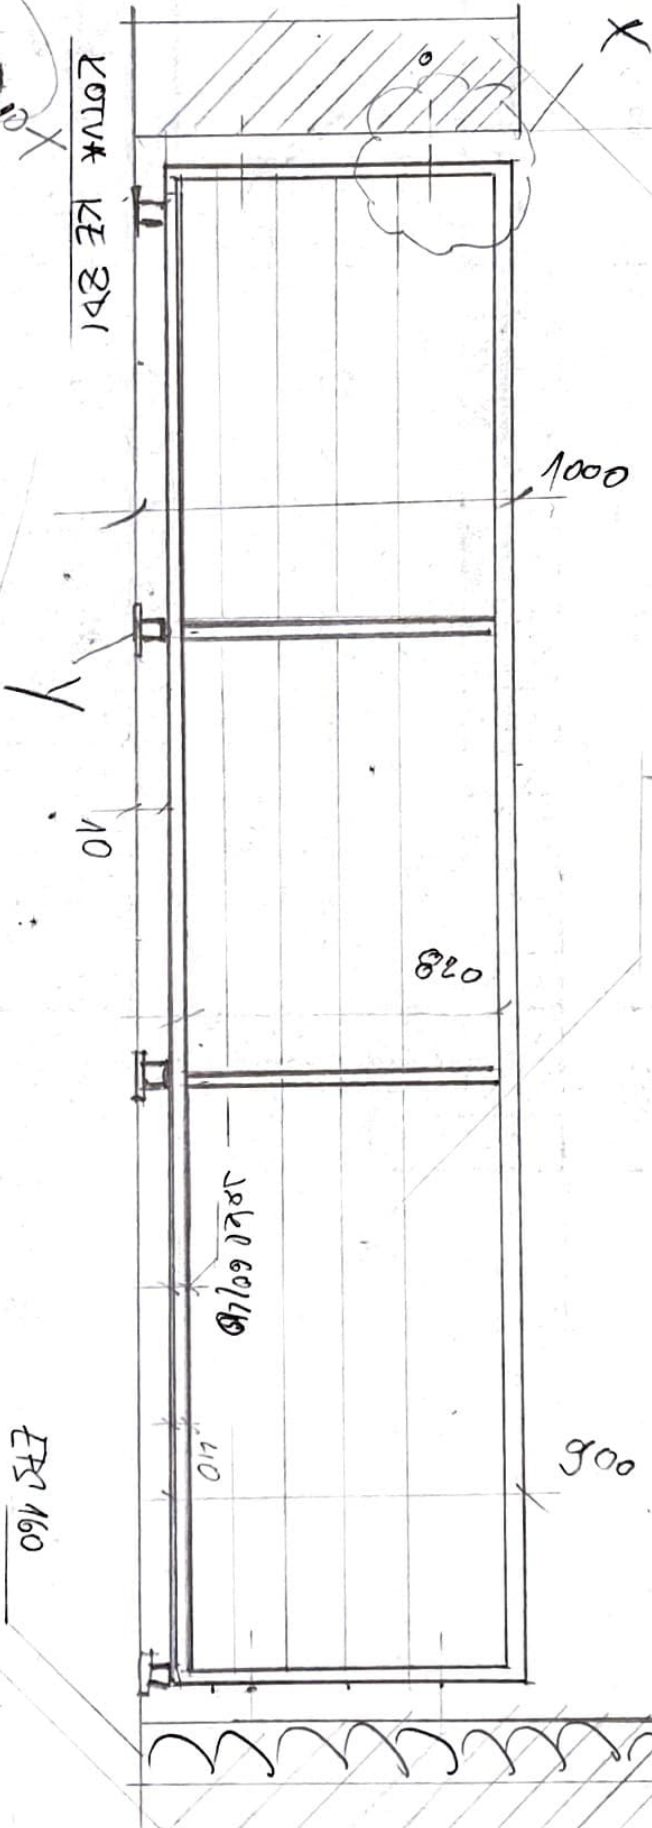

cca. 4060

Průhledná koe

Typ 10mm nerez 4x

DETAIL X

Jehle 60/40 součástí zábradlí
 dist. váleček 200x ϕ 20
 Klavnařova roztavná železná deska 60x60

Průhledná koe

FRS 160

Detail Y-Y

Plachta
 40x150