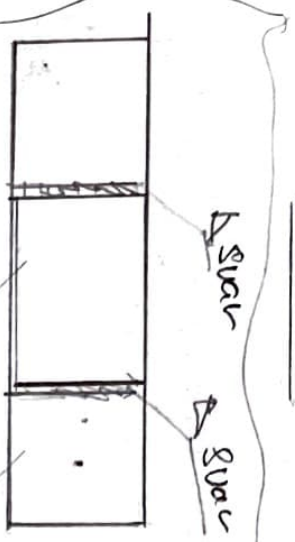

cca. 4060

Průhledná koe

Typ 10mm nerez 4x

DETAIL X

Jehle 60/40 součástí zábradlí
 dist. váleček 200x ϕ 20
 Klavnařova roztavná železná deska 60x60

Průhledná koe

FRS 160

Detail Y-Y

Plachta
 40x150