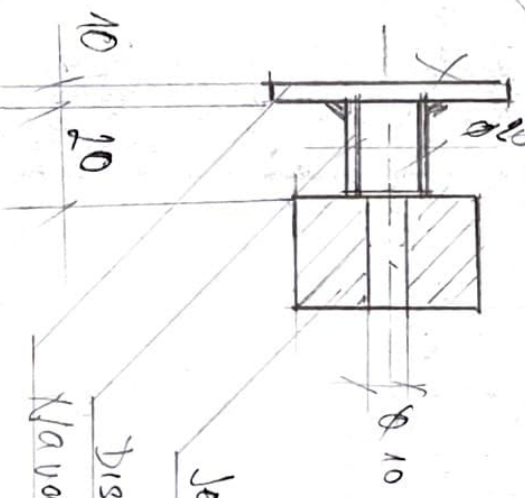

cca. 4060

Průhledná koe

Typ 10mm nerez 4x

DETAIL X

Jehle 60/40 součástí zábradlí
 dist. váleček 200x ϕ 20
 Klavnařova roztavná železná deska 60x60

Průhledná koe

FRS 160

Detail Y-Y

Plachta
 40x150