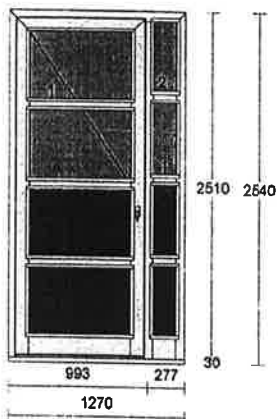

Všechny elementy (okna, dveře) jsou zobrazeny jen schematicky. Prvky jsou zobrazeny z pohledu z interiéru, pro orientaci otevírání.

Pozice: 1

Množství: 1 ks

TYP: JEDNOKŘÍDLOVÉ VCH. DVEŘE S BOČNÍM
FIXEM

Profil: **ALUSTD**

Barva: **RAL9016 bílá**

Rám: rám okenní standard 69mm

Křídlo: křídlo vchodové sokl 150mm,
pevně zasklený rám - fest

Sloupek: T-profil 84mm AA720HI

Rozšíření: Zazdívací lišta 30mm - VD

Příčka: 3 ks : T-profil 84 mm AA720HI do křídla VD,

4 * 44 mm

Kování: **Pole + název otvírky:**

1 vch. dveře dovnitř otv. levé

2 pevně v rámu

Kotvení: na vruty - H+D+L+P

Hmotnost Kg: 78

Koule/klika s krytím TYP 03, bílá 69-75

- vložka FAB/35+55 5kl. 3st