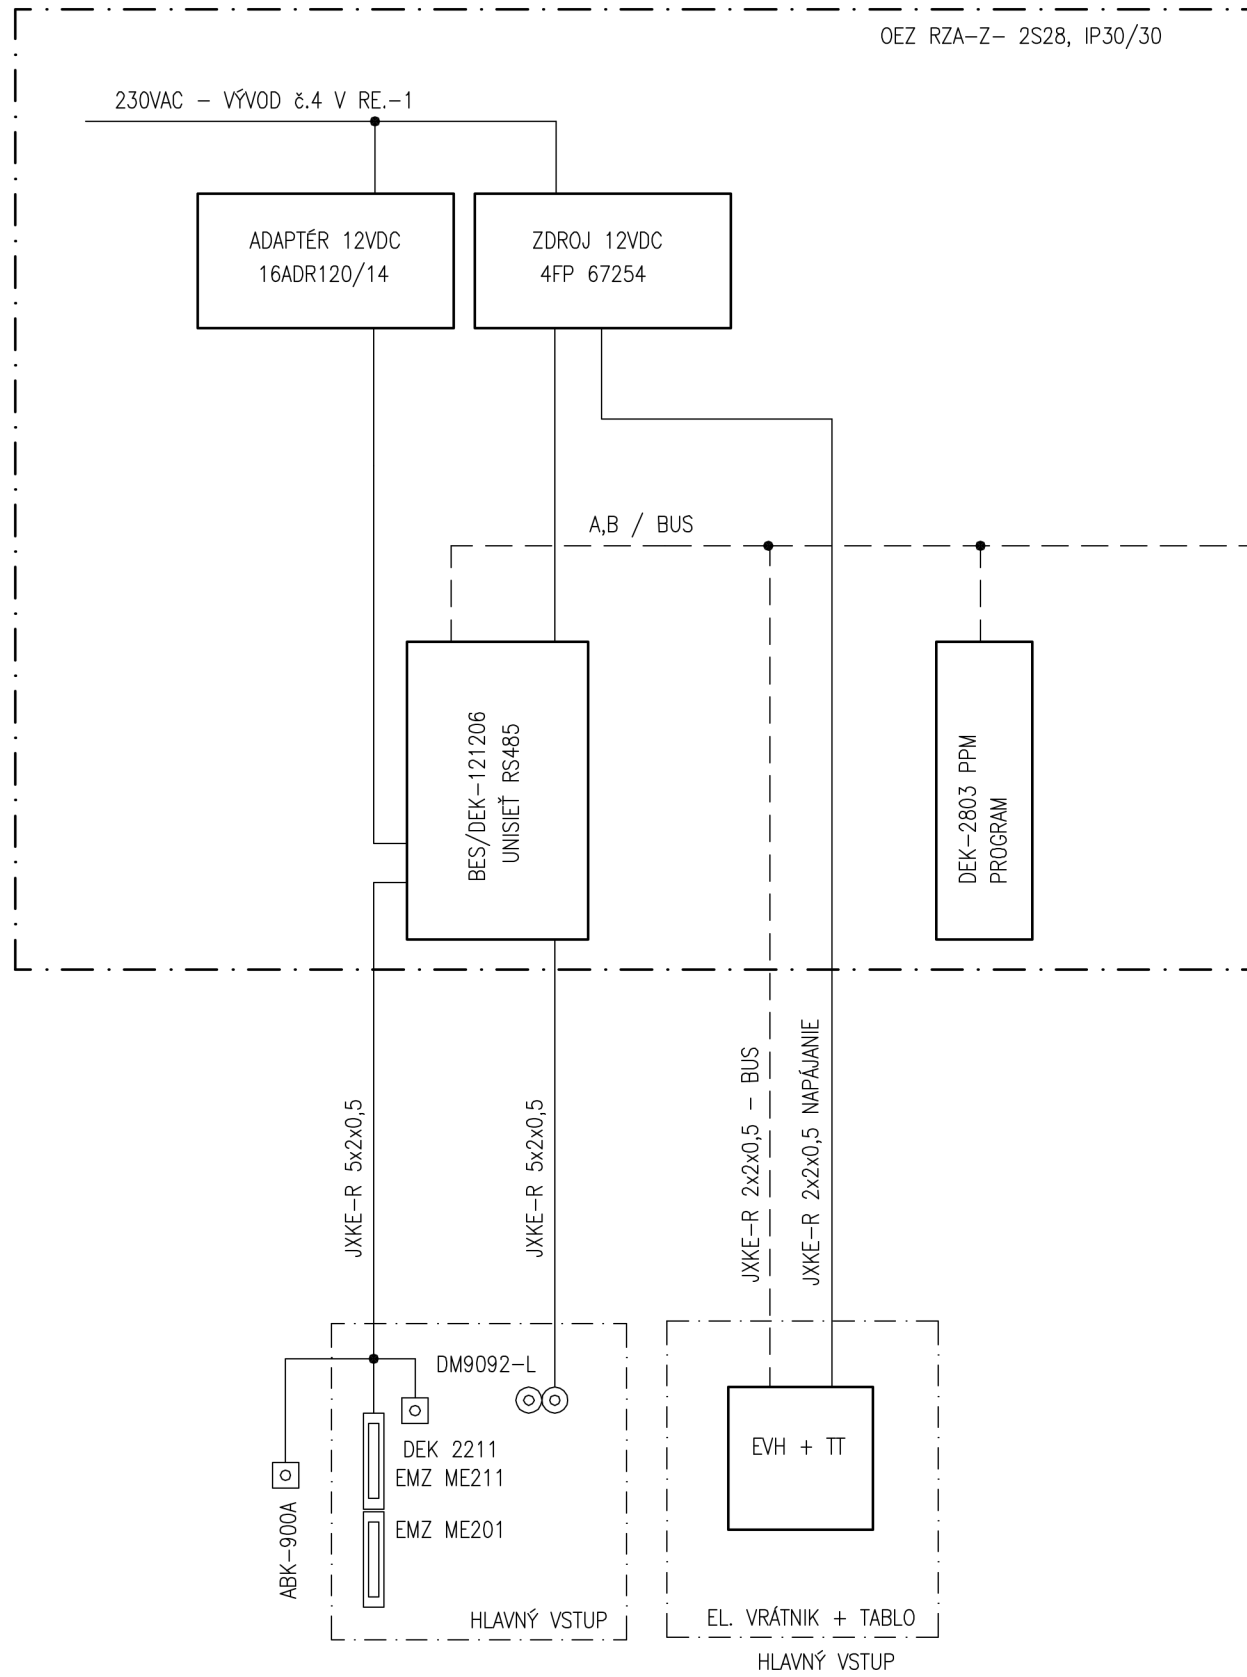

ROZVÁDZAČ R-DT

0EZ RZA-Z- 2S28, IP30/30

POZNÁMKA

- ROZVODNÁ SÚSTAVA : 1/N/PE 50Hz, 230V / TN-S
2=12VDC
- OCHRANA PRED ZÁSAHOM EL. PRÚDOM STN 33 2000-4-41:2007
 či. 411.3.1 OCHRANNÉ UZEMNENIE A OCHRANNÉ POSPÁJANIE
 či. 411.3.2 OCHRANA SAMOČINNÝM ODPOJENÍM PRI PORUCHE
 či. 411.7 FUNKČNE MALÉ NAPÄTIE / FELV