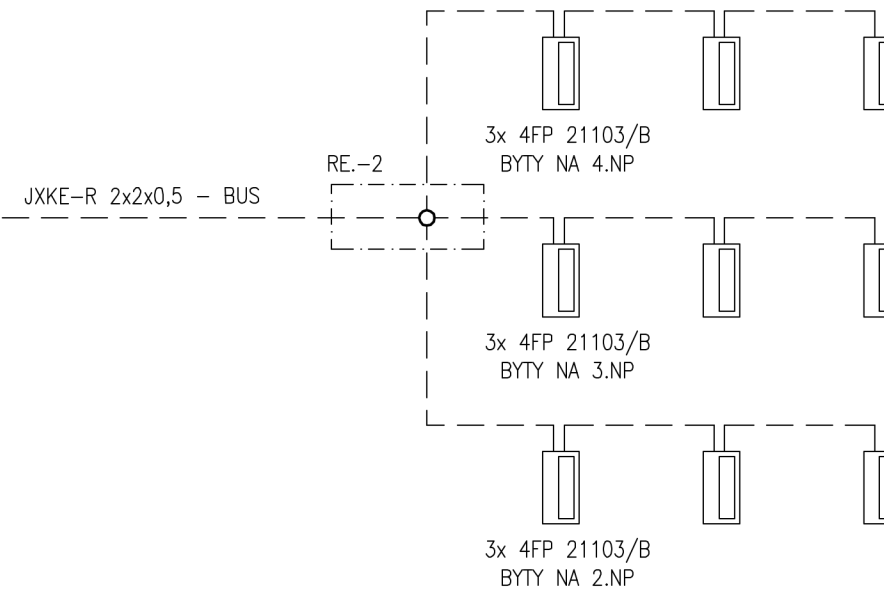

ROZVÁDZAČ R-DT

0EZ RZA-Z- 2S28, IP30/30

POZNÁMKA

- ROZVODNÁ SÚSTAVA : 1/N/PE 50Hz, 230V / TN-S
2=12VDC
- OCHRANA PRED ZÁSAHOM EL. PRÚDOM STN 33 2000-4-41:2007
 či. 411.3.1 OCHRANNÉ UZEMNENIE A OCHRANNÉ POSPÁJANIE
 či. 411.3.2 OCHRANA SAMOČINNÝM ODPOJENÍM PRI PORUCHE
 či. 411.7 FUNKČNE MALÉ NAPÄTIE / FELV