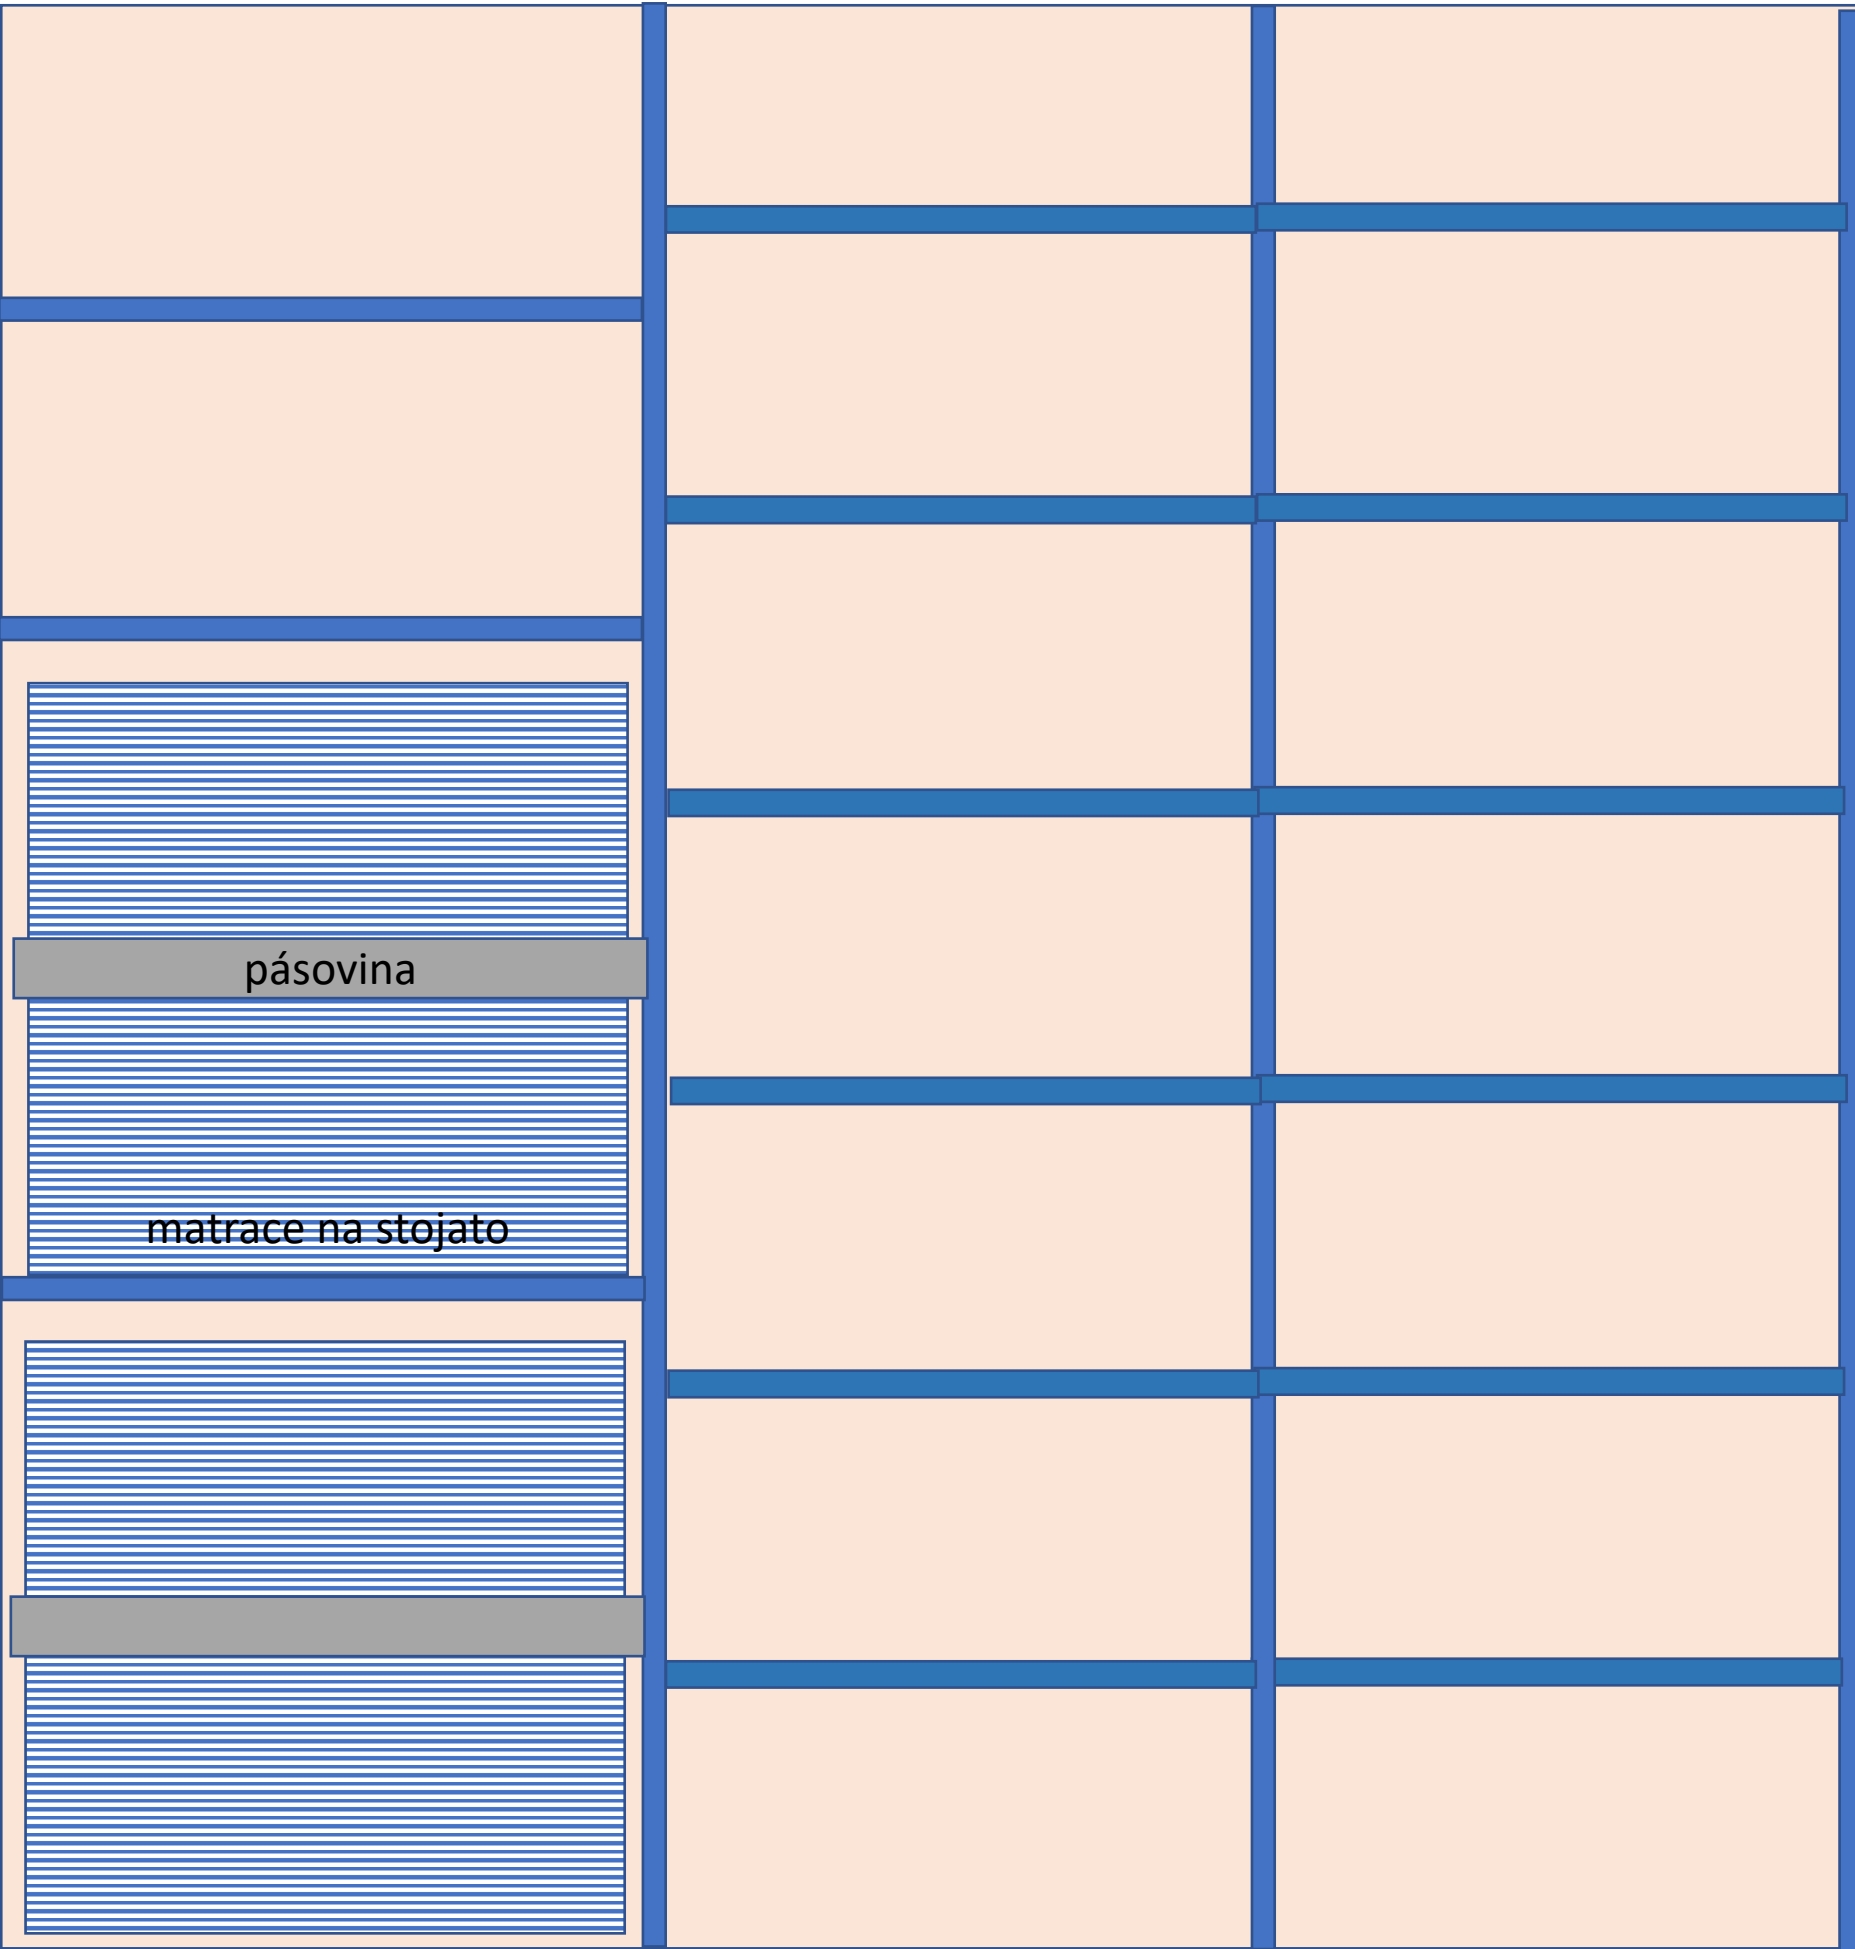

Hloubka 40 +10 na 3 dveře
nebo uzpůsobit šřku skříně na
max. šřřku 2 dveřř

—

Hloubka 40 +10 na 3 dveře
nebo uzpůsobit šřku skříně na
max. šřřku 2 dveřř

—