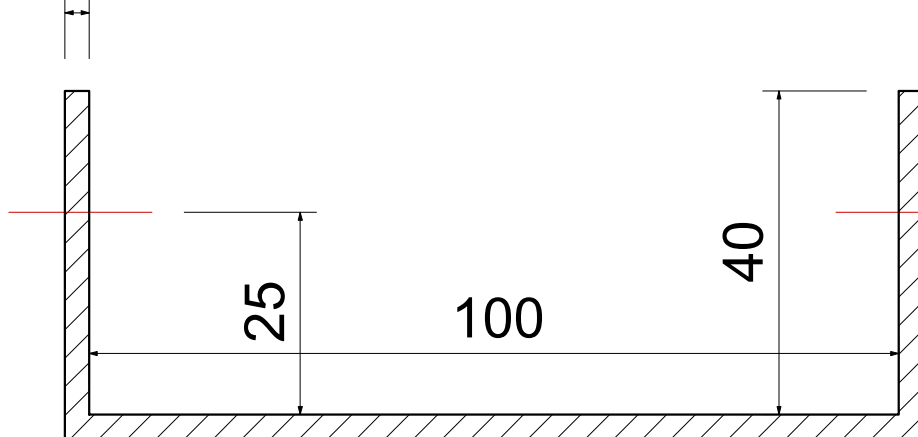

# SPOJOVACÍ PLECH - CANAPE

2-3mm

díra 13mm

30

100