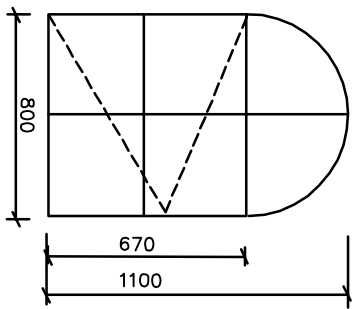

PŘERUŠOVANÁ ČARA OZNAČUJE ZPUSOB OTEVÍRÁNÍ

2 KUSY

2 KUSY

2 KUSY

3 KUSY

DATA	2/2020	STAVBA	INVESTOR:	A.Č.	MERITKO
VYPRACOVAL		ROZMĚRY OKEN		Z.Č.	N
KONTROLOVAL			OBSAH VÝKRESU:		LIST:
ZMĚNA/DATUM					LISTŮ: