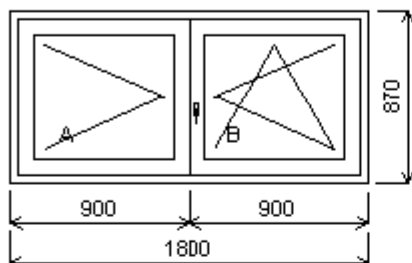

Položka: 17

Rozměr rámu: 1800,0 x 870,0 mm	Stavební otvor: 1820,0 x 920,0 mm

Základní cena: Dvojdílné okno
Barva (ext/int): zlatý dub/bílá

Sklo: F4-16-TN4 Float-TopN $u=1.1$
Rám: 66mm 7k
Stulp: 64mm
Křídlo: 78mm 7k
Zazdivací lišta: 30 mm
Barva těsnění: černá
Klika: klika okenní bílá