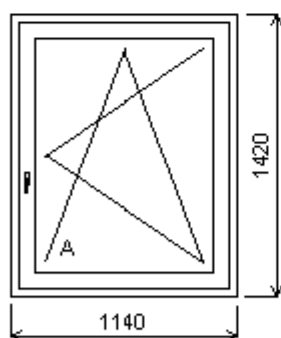

Položka: 8

Rozměr rámu: 1140,0 x 1420,0 mm	Stavební otvor: 1160,0 x 1470,0 mm
--	---

Základní cena: Jednodílné okno

Barva (ext/int): zlatý dub/bílá

Sklo: F4-16-TN4 Float-TopN $u=1.1$

Rám: 66mm 7k

Křídlo: 78mm 7k