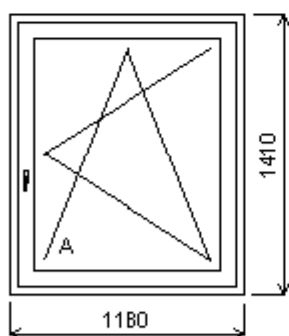

Položka: 14

Rozměr rámu: 1340,0 x 1800,0 mm **Stavební otvor: 1360,0 x 1850,0 mm**

Základní cena: Trojdílné okno s poutcem
Barva (ext/int): zlatý dub/bílá

Sklo: F4-16-TN4 Float-TopN $u=1.1$
Rám: 66mm 7k
Kämpfer: 82mm
Stulp AB: 64mm
Křídlo: 78mm 7k
Zazdivací lišta: 30 mm
Barva těsnění: černá
Klika: klika okenní bílá

Položka: 15

Rozměr rámu: 1330,0 x 1800,0 mm **Stavební otvor: 1350,0 x 1850,0 mm**

Základní cena: Trojdílné okno s poutcem
Barva (ext/int): zlatý dub/bílá

Sklo: F4-16-TN4 Float-TopN $u=1.1$
Rám: 66mm 7k
Kampfer: 82mm
Stulp AB: 64mm
Křídlo: 78mm 7k
Zazdivací lišta: 30 mm
Barva těsnění: černá
Klika: klika okenní bílá

Položka: 16

Rozměr rámu: 1180,0 x 1410,0 mm **Stavební otvor: 1200,0 x 1460,0 mm**

Základní cena: Jednodílné okno
Barva (ext/int): zlatý dub/bílá

Sklo: F4-16-TN4 Float-TopN $u=1.1$
Rám: 66mm 7k
Křídlo: 78mm 7k
Zazdivací lišta: 30 mm
Barva těsnění: černá
Klika: klika okenní bílá