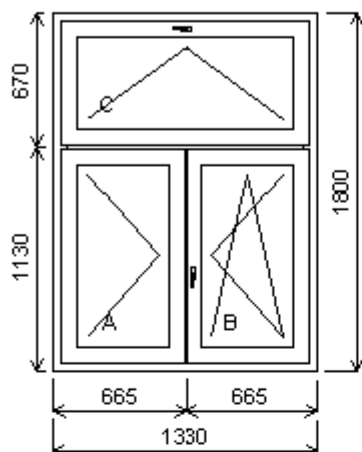

Položka: 14

Rozměr rámu: 1340,0 x 1800,0 mm **Stavební otvor: 1360,0 x 1850,0 mm**

Základní cena: Trojdílné okno s poutcem
Barva (ext/int): zlatý dub/bílá

Sklo: F4-16-TN4 Float-TopN $u=1.1$
Rám: 66mm 7k
Kämpfer: 82mm
Stulp AB: 64mm
Křídlo: 78mm 7k
Zazdivací lišta: 30 mm
Barva těsnění: černá
Klika: klika okenní bílá

Položka: 15

Rozměr rámu: 1330,0 x 1800,0 mm **Stavební otvor: 1350,0 x 1850,0 mm**

Základní cena: Trojdílné okno s poutcem
Barva (ext/int): zlatý dub/bílá

Sklo: F4-16-TN4 Float-TopN $u=1.1$
Rám: 66mm 7k
Kampfer: 82mm
Stulp AB: 64mm
Křídlo: 78mm 7k
Zazdivací lišta: 30 mm
Barva těsnění: černá
Klika: klika okenní bílá

Položka: 16

Rozměr rámu: 1180,0 x 1410,0 mm **Stavební otvor: 1200,0 x 1460,0 mm**

Základní cena: Jednodílné okno
Barva (ext/int): zlatý dub/bílá

Sklo: F4-16-TN4 Float-TopN $u=1.1$
Rám: 66mm 7k
Křídlo: 78mm 7k
Zazdivací lišta: 30 mm
Barva těsnění: černá
Klika: klika okenní bílá

Položka: 17

Rozměr rámu: 1800,0 x 870,0 mm	Stavební otvor: 1820,0 x 920,0 mm
---------------------------------------	--

Základní cena: Dvojdílné okno
Barva (ext/int): zlatý dub/bílá

Sklo: F4-16-TN4 Float-TopN $u=1.1$
Rám: 66mm 7k
Stulp: 64mm
Křídlo: 78mm 7k
Zazdivací lišta: 30 mm
Barva těsnění: černá
Klika: klika okenní bílá