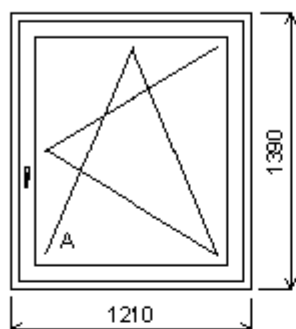

Položka: 7

Rozměr rámu: 1210,0 x 1390,0 mm	Stavební otvor: 1230,0 x 1440,0 mm

Základní cena: Jednodílné okno

Barva (ext/int): zlatý dub/bílá

Sklo: F4-16-TN4 Float-TopN $u=1.1$

Rám: 66mm 7k

Křídlo: 78mm 7k

Zazdívací lišta: 30 mm

Barva těsnění: černá

Klika: klika okenní bílá

Položka: 8

Rozměr rámu: 1140,0 x 1420,0 mm	Stavební otvor: 1160,0 x 1470,0 mm

Základní cena: Jednodílné okno

Barva (ext/int): zlatý dub/bílá