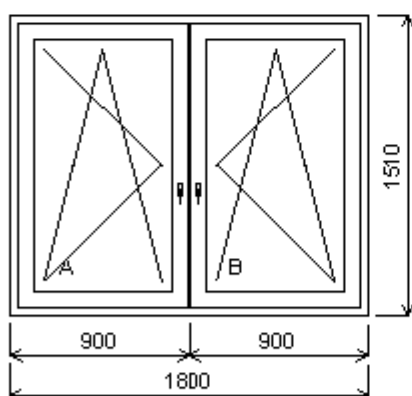

Položka: 16

Rozměr rámu: 1180,0 x 1410,0 mm **Stavební otvor: 1200,0 x 1460,0 mm**

Základní cena: Jednodílné okno
Barva (ext/int): zlatý dub/bílá

Sklo: F4-16-TN4 Float-TopN $u=1.1$
Rám: 66mm 7k
Křídlo: 78mm 7k
Zazdivací lišta: 30 mm
Barva těsnění: černá
Klika: klika okenní bílá

Položka: 17

Rozměr rámu: 1800,0 x 870,0 mm	Stavební otvor: 1820,0 x 920,0 mm
---------------------------------------	--

Základní cena: Dvojdílné okno
Barva (ext/int): zlatý dub/bílá

Sklo: F4-16-TN4 Float-TopN $u=1.1$
Rám: 66mm 7k
Stulp: 64mm
Křídlo: 78mm 7k
Zazdivací lišta: 30 mm
Barva těsnění: černá
Klika: klika okenní bílá

**Položka: 18**

Rozměr rámu: 1800,0 x 1510,0 mm	Stavební otvor: 1820,0 x 1560,0 mm
--	---

Základní cena: Dvojdílné okno se sloupkem
Barva (ext/int): zlatý dub/bílá

Sklo: F4-16-TN4 Float-TopN $u=1.1$
Rám: 66mm 7k
Kampfer: 82mm
Křídlo: 78mm 7k
Zazdivací lišta: 30 mm
Barva těsnění: černá
Klika: klika okenní bílá

Položka: 19

Rozměr rámu: 1780,0 x 1510,0 mm **Stavební otvor: 1800,0 x 1560,0 mm**

Základní cena: Dvojdílné okno se sloupkem
Barva (ext/int): zlatý dub/bílá

Sklo: F4-16-TN4 Float-TopN $u=1.1$
Rám: 66mm 7k
Kampfer: 82mm
Křídlo: 78mm 7k
Zazdivací lišta: 30 mm
Barva těsnění: černá
Klika: klika okenní bílá