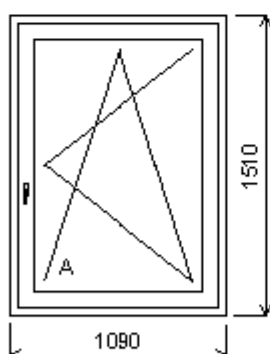

Položka: 19

Rozměr rámu: 1780,0 x 1510,0 mm **Stavební otvor: 1800,0 x 1560,0 mm**

Základní cena: Dvojdílné okno se sloupkem
Barva (ext/int): zlatý dub/bílá

Sklo: F4-16-TN4 Float-TopN $u=1.1$
Rám: 66mm 7k
Kampfer: 82mm
Křídlo: 78mm 7k
Zazdivací lišta: 30 mm
Barva těsnění: černá
Klika: klika okenní bílá

Položka: 20

Rozměr rámu: 1090,0 x 1510,0 mm **Stavební otvor: 1110,0 x 1560,0 mm**

Základní cena: Jednodílné okno
Barva (ext/int): zlatý dub/bílá

Sklo: F4-16-TN4 Float-TopN $u=1.1$
Rám: 66mm 7k
Křídlo: 78mm 7k
Zazdivací lišta: 30 mm
Barva těsnění: černá
Klika: klika okenní bílá