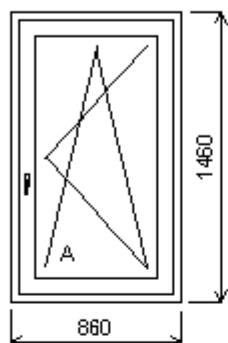

Položka: 1**Rozměr rámu: 860,0 x 1460,0 mm** **Stavební otvor: 880,0 x 1510,0 mm**

Základní cena: Jednodílné okno

Barva (ext/int): zlatý dub/bílá

Sklo: F4-16-TN4 Float-TopN $u=1.1$

Rám: 66mm 7k

Křídlo: 78mm 7k

Zazdívací lišta: 30 mm

Barva těsnění: černá

Klika: klika okenní bílá

Napište svůj text

Napište svůj text

Napište svůj text

Položka: 2**Rozměr rámu: 1130,0 x 1410,0 mm** **Stavební otvor: 1150,0 x 1460,0 mm**