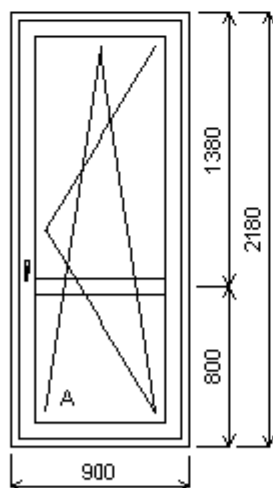

Sklo: F4-16-TN4 Float-TopN $u=1.1$
Rám: 66mm 7k
Křídlo: 78mm 7k
Zazdivací lišta: 30 mm
Barva těsnění: černá
Pevné příčky: 80371
Klika: klika okenní bílá