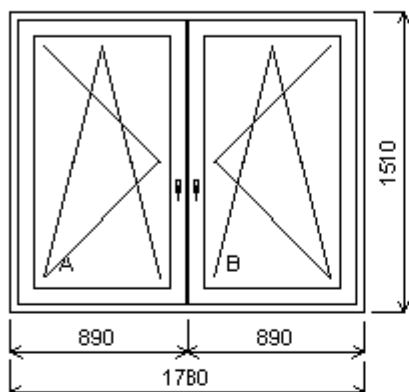

Položka: 17

Rozměr rámu: 1800,0 x 870,0 mm	Stavební otvor: 1820,0 x 920,0 mm
---------------------------------------	--

Základní cena: Dvojdílné okno
Barva (ext/int): zlatý dub/bílá

Sklo: F4-16-TN4 Float-TopN $u=1.1$
Rám: 66mm 7k
Stulp: 64mm
Křídlo: 78mm 7k
Zazdivací lišta: 30 mm
Barva těsnění: černá
Klika: klika okenní bílá

**Položka: 18**

Rozměr rámu: 1800,0 x 1510,0 mm	Stavební otvor: 1820,0 x 1560,0 mm
--	---

Základní cena: Dvojdílné okno se sloupkem
Barva (ext/int): zlatý dub/bílá

Sklo: F4-16-TN4 Float-TopN $u=1.1$
Rám: 66mm 7k
Kampfer: 82mm
Křídlo: 78mm 7k
Zazdivací lišta: 30 mm
Barva těsnění: černá
Klika: klika okenní bílá

Položka: 19

Rozměr rámu: 1780,0 x 1510,0 mm **Stavební otvor: 1800,0 x 1560,0 mm**

Základní cena: Dvojdílné okno se sloupkem
Barva (ext/int): zlatý dub/bílá

Sklo: F4-16-TN4 Float-TopN $u=1.1$
Rám: 66mm 7k
Kampfer: 82mm
Křídlo: 78mm 7k
Zazdivací lišta: 30 mm
Barva těsnění: černá
Klika: klika okenní bílá

Položka: 20

Rozměr rámu: 1090,0 x 1510,0 mm **Stavební otvor: 1110,0 x 1560,0 mm**

Základní cena: Jednodílné okno
Barva (ext/int): zlatý dub/bílá

Sklo: F4-16-TN4 Float-TopN $u=1.1$
Rám: 66mm 7k
Křídlo: 78mm 7k
Zazdivací lišta: 30 mm
Barva těsnění: černá
Klika: klika okenní bílá