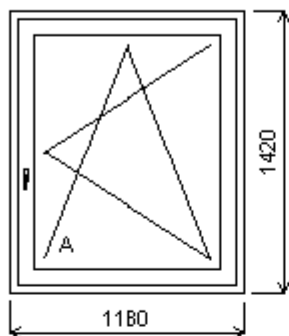

Zazdívací lišta: 30 mm

Barva těsnění: černá

Klika: klika okenní bílá

Napište svůj text

Napište svůj text

Napište svůj text

Položka: 2**Rozměr rámu: 1130,0 x 1410,0 mm** **Stavební otvor: 1150,0 x 1460,0 mm**

Položka: 3**Rozměr rámu: 1160,0 x 1540,0 mm** **Stavební otvor: 1180,0 x 1590,0 mm**Základní cena: Jednodílné okno
Barva (ext/int): zlatý dub/bíláSklo: F4-16-TN4 Float-TopN $\mu=1.1$
Rám: 66mm 7k
Křídlo: 78mm 7k
Zazdivací lišta: 30 mm
Barva těsnění: černá
Klika: klika okenní bílá**Položka: 4****Rozměr rámu: 2360,0 x 1490,0 mm** **Stavební otvor: 2380,0 x 1540,0 mm**Základní cena: Dvojdílné okno se sloupkem
Barva (ext/int): zlatý dub/bíláSklo: F4-16-TN4 Float-TopN $\mu=1.1$
Rám: 66mm 7k
Kampfer: 82mm
Křídlo: 78mm 7k
Zazdivací lišta: 30 mm
Barva těsnění: černá
Klika: klika okenní bílá

Položka: 5

Rozměr rámu: 1180,0 x 1420,0 mm	Stavební otvor: 1200,0 x 1470,0 mm
--	---

Základní cena: Jednodílné okno

Barva (ext/int): zlatý dub/bílá

Sklo: F4-16-TN4 Float-TopN $u=1.1$

Rám: 66mm 7k

Křídlo: 78mm 7k