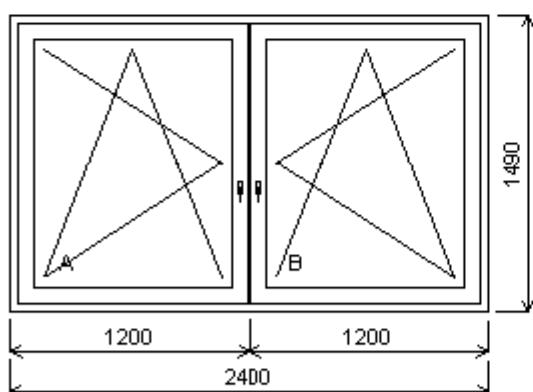

Sklo: F4-16-TN4 Float-TopN $\alpha=1.1$
Rám: 66mm 7k
Kampfer: 82mm
Křídlo: 78mm 7k
Zazdívací lišta: 30 mm
Barva těsnění: černá
Klika: klika okenní bílá