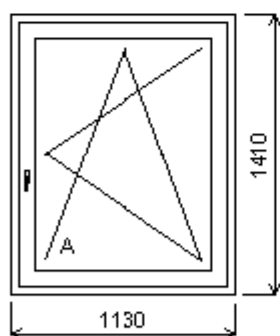

Sklo: F4-16-TN4 Float-TopN $u=1.1$

Rám: 66mm 7k

Křídlo: 78mm 7k

Zazdívací lišta: 30 mm

Barva těsnění: černá

Klika: klika okenní bílá