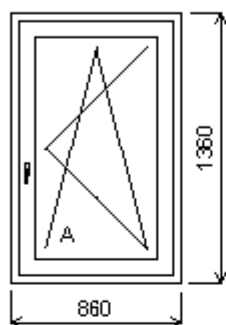

Zazdívací lišta: 30 mm

Barva těsnění: černá

Klika: klika okenní bílá

Položka: 9

Rozměr rámu: 860,0 x 1360,0 mm	Stavební otvor: 880,0 x 1410,0 mm
---------------------------------------	--

Základní cena: Jednodílné okno
 Barva (ext/int): zlatý dub/bílá