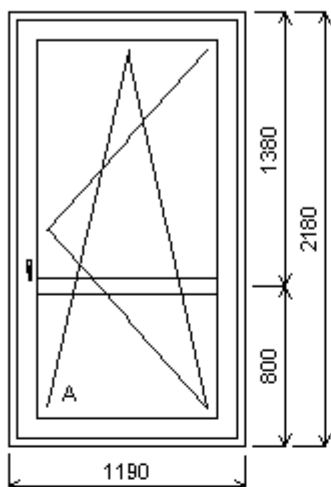

Položka: 11

Rozměr rámu: 1190,0 x 2180,0 mm | Stavební otvor: 1210,0 x 2230,0 mm

Základní cena: Jednodílné balkonové dveře
Barva (ext/int): zlatý dub/bílá

Sklo: F4-16-TN4 Float-TopN $u=1.1$
Rám: 66mm 7k
Křídlo: 105mm BD
Zazdivací lišta: 30 mm
Barva těsnění: černá
Pevné příčky: 80371
Klika: klika okenní bílá

Položka: 12

Rozměr rámu: 900,0 x 2180,0 mm | Stavební otvor: 920,0 x 2230,0 mm

Základní cena: Jednodílné balkonové dveře
Barva (ext/int): zlatý dub/bílá