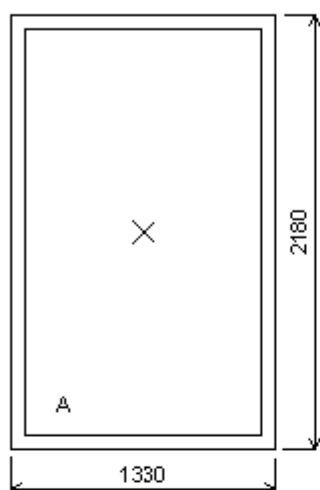

Položka: 12**Rozměr rámu: 900,0 x 2180,0 mm | Stavební otvor: 920,0 x 2230,0 mm**

Základní cena: Jednodílné balkonové dveře
Barva (ext/int): zlatý dub/bílá

Sklo: F4-16-TN4 Float-TopN $u=1.1$
Rám: 66mm 7k
Křídlo: 78mm 7k
Zazdivací lišta: 30 mm
Barva těsnění: černá
Pevné příčky: 80371
Klika: klika okenní bílá

Položka: 13

Rozměr rámu: 1330,0 x 2180,0 mm **Stavební otvor: 1350,0 x 2230,0 mm**

Základní cena: Jednodílné okno
Barva (ext/int): zlatý dub/bílá

Sklo: F4-16-TN4 Float-TopN $u=1.1$
Rám: 66mm 7k
Křídlo: FIX
Zazdivací lišta: 30 mm
Barva těsnění: černá
Klika: žádná

Položka: 14

Rozměr rámu: 1340,0 x 1800,0 mm **Stavební otvor: 1360,0 x 1850,0 mm**

Základní cena: Trojdílné okno s poutcem
Barva (ext/int): zlatý dub/bílá

Sklo: F4-16-TN4 Float-TopN $u=1.1$
Rám: 66mm 7k
Kämpfer: 82mm
Stulp AB: 64mm
Křídlo: 78mm 7k
Zazdivací lišta: 30 mm
Barva těsnění: černá
Klika: klika okenní bílá

Položka: 17

Rozměr rámu: 1800,0 x 870,0 mm	Stavební otvor: 1820,0 x 920,0 mm
---------------------------------------	--

Základní cena: Dvojdílné okno
Barva (ext/int): zlatý dub/bílá

Sklo: F4-16-TN4 Float-TopN $u=1.1$
Rám: 66mm 7k
Stulp: 64mm
Křídlo: 78mm 7k
Zazdivací lišta: 30 mm
Barva těsnění: černá
Klika: klika okenní bílá