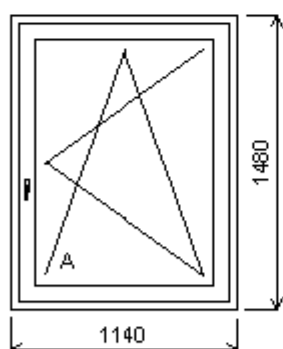

Sklo: F4-16-TN4 Float-TopN $u=1.1$

Rám: 66mm 7k

Křídlo: 78mm 7k

Zazdivací lišta: 30 mm

Barva těsnění: černá

Klika: klika okenní bílá