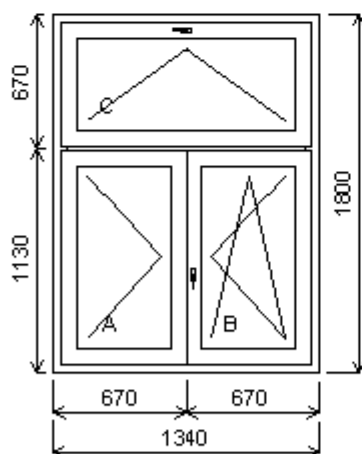

Položka: 13

Rozměr rámu: 1330,0 x 2180,0 mm **Stavební otvor: 1350,0 x 2230,0 mm**

Základní cena: Jednodílné okno
Barva (ext/int): zlatý dub/bílá

Sklo: F4-16-TN4 Float-TopN $u=1.1$
Rám: 66mm 7k
Křídlo: FIX
Zazdivací lišta: 30 mm
Barva těsnění: černá
Klika: žádná

Položka: 14

Rozměr rámu: 1340,0 x 1800,0 mm **Stavební otvor: 1360,0 x 1850,0 mm**

Základní cena: Trojdílné okno s poutcem
Barva (ext/int): zlatý dub/bílá

Sklo: F4-16-TN4 Float-TopN $u=1.1$
Rám: 66mm 7k
Kämpfer: 82mm
Stulp AB: 64mm
Křídlo: 78mm 7k
Zazdivací lišta: 30 mm
Barva těsnění: černá
Klika: klika okenní bílá

Položka: 15

Rozměr rámu: 1330,0 x 1800,0 mm **Stavební otvor: 1350,0 x 1850,0 mm**

Základní cena: Trojdílné okno s poutcem
Barva (ext/int): zlatý dub/bílá

Sklo: F4-16-TN4 Float-TopN $u=1.1$
Rám: 66mm 7k
Kampfer: 82mm
Stulp AB: 64mm
Křídlo: 78mm 7k
Zazdivací lišta: 30 mm
Barva těsnění: černá
Klika: klika okenní bílá

Položka: 17

Rozměr rámu: 1800,0 x 870,0 mm	Stavební otvor: 1820,0 x 920,0 mm
---------------------------------------	--

Základní cena: Dvojdílné okno
Barva (ext/int): zlatý dub/bílá

Sklo: F4-16-TN4 Float-TopN $u=1.1$
Rám: 66mm 7k
Stulp: 64mm
Křídlo: 78mm 7k
Zazdivací lišta: 30 mm
Barva těsnění: černá
Klika: klika okenní bílá