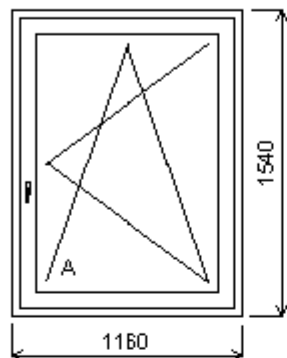

Položka: 1**Rozměr rámu: 860,0 x 1460,0 mm** **Stavební otvor: 880,0 x 1510,0 mm**

Základní cena: Jednodílné okno

Barva (ext/int): zlatý dub/bílá

Sklo: F4-16-TN4 Float-TopN $u=1.1$

Rám: 66mm 7k

Křídlo: 78mm 7k

Zazdívací lišta: 30 mm

Barva těsnění: černá

Klika: klika okenní bílá

Napište svůj text

Napište svůj text

Napište svůj text

Položka: 2**Rozměr rámu: 1130,0 x 1410,0 mm** **Stavební otvor: 1150,0 x 1460,0 mm**

Položka: 3**Rozměr rámu: 1160,0 x 1540,0 mm** **Stavební otvor: 1180,0 x 1590,0 mm**Základní cena: Jednodílné okno
Barva (ext/int): zlatý dub/bíláSklo: F4-16-TN4 Float-TopN $\mu=1.1$
Rám: 66mm 7k
Křídlo: 78mm 7k
Zazdivací lišta: 30 mm
Barva těsnění: černá
Klika: klika okenní bílá**Položka: 4****Rozměr rámu: 2360,0 x 1490,0 mm** **Stavební otvor: 2380,0 x 1540,0 mm**Základní cena: Dvojdílné okno se sloupkem
Barva (ext/int): zlatý dub/bíláSklo: F4-16-TN4 Float-TopN $\mu=1.1$
Rám: 66mm 7k
Kampfer: 82mm
Křídlo: 78mm 7k
Zazdivací lišta: 30 mm
Barva těsnění: černá
Klika: klika okenní bílá

Položka: 5

Rozměr rámu: 1180,0 x 1420,0 mm	Stavební otvor: 1200,0 x 1470,0 mm
--	---

Základní cena: Jednodílné okno

Barva (ext/int): zlatý dub/bílá

Sklo: F4-16-TN4 Float-TopN $u=1.1$

Rám: 66mm 7k

Křídlo: 78mm 7k