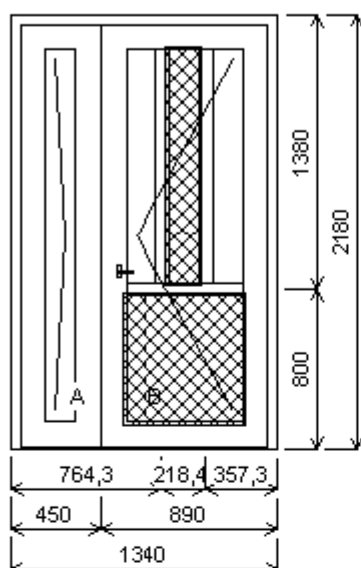

Položka: 20

Rozměr rámu: 1090,0 x 1510,0 mm **Stavební otvor: 1110,0 x 1560,0 mm**

Základní cena: Jednodílné okno
Barva (ext/int): zlatý dub/bílá

Sklo: F4-16-TN4 Float-TopN $u=1.1$
Rám: 66mm 7k
Křídlo: 78mm 7k
Zazdivací lišta: 30 mm
Barva těsnění: černá
Klika: klika okenní bílá

Položka: 21

Rozměr rámu: 870,0 x 1380,0 mm	Stavební otvor: 890,0 x 1430,0 mm
---------------------------------------	--

Základní cena: Jednodílné okno
Barva (ext/int): zlatý dub/bílá

Sklo: F4-16-TN4 Float-TopN $u=1.1$
Rám: 66mm 7k
Křídlo: 78mm 7k
Zazdivací lišta: 30 mm
Barva těsnění: černá
Klika: klika okenní bílá

Položka: 22

Rozměr rámu: 500,0 x 500,0 mm	Stavební otvor: 520,0 x 550,0 mm
--------------------------------------	---

Základní cena: Jednodílné okno
Barva (ext/int): zlatý dub/bílá

Sklo: F4-16-TN4 Float-TopN $u=1.1$
Rám: 66mm 7k
Křídlo: 78mm 7k
Zazdivací lišta: 30 mm
Barva těsnění: černá
Klika: klika okenní bílá

Položka: 23

Rozměr rámu: 1340,0 x 2180,0 mm

Stavební otvor: 1360,0 x 2200,0 mm

Základní cena: Dvojdílné vchodové dveře

Barva (ext/int): zlatý dub/bílá

Vchodové dveře

Sklo: O4-16-ThF4 Kůra bronz+ThFloat
u=1.1
P24XAUTO Hladká výplň - barva
podle křídla
S24O4-16-ThF4 Kůra bronz+ThFloa
t u=1.1
P24XAUTO Hladká výplň - barva
podle křídla
S24O4-16-ThF4 Kůra bronz+ThFloa
t