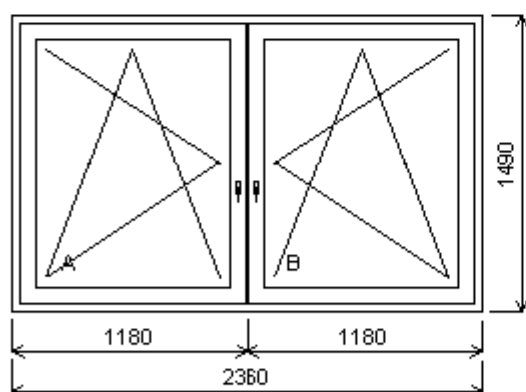

Položka: 3**Rozměr rámu: 1160,0 x 1540,0 mm** **Stavební otvor: 1180,0 x 1590,0 mm**Základní cena: Jednodílné okno
Barva (ext/int): zlatý dub/bíláSklo: F4-16-TN4 Float-TopN $\mu=1.1$
Rám: 66mm 7k
Křídlo: 78mm 7k
Zazdivací lišta: 30 mm
Barva těsnění: černá
Klika: klika okenní bílá**Položka: 4****Rozměr rámu: 2360,0 x 1490,0 mm** **Stavební otvor: 2380,0 x 1540,0 mm**Základní cena: Dvojdílné okno se sloupkem
Barva (ext/int): zlatý dub/bíláSklo: F4-16-TN4 Float-TopN $\mu=1.1$
Rám: 66mm 7k
Kampfer: 82mm
Křídlo: 78mm 7k
Zazdivací lišta: 30 mm
Barva těsnění: černá
Klika: klika okenní bílá