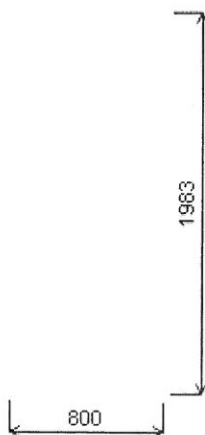

Pozice: 1/: Interiérové dveře + příslušenství

Rozměry rámu: 800,0 x 1983,0 mm

ALDEA 60/ CELL1

Výrobek

ALDEA 60/ CELL1
 Provedení falcové
 Barva CELL - bílá /struktura
 Šířka 80 cm
 Otvírání LEVÉ
 Rámy z jehličnatého dřeva
 Sklo čirá kůra
 Výplň-provedení voština
 Zámek dózický

Množství: 1

Celkem:

Pozice: 2/: Interiérové dveře - zárubně + příslušenství

Rozměry ramu: 800,0 x 1983,0 mm

ALX

Výrobek

Zárubně regulované falcové CELL+3D s
 katovníkem T63
 Šířka 80 cm
 Hloubka 95 - 115 mm
 Barva CELL - bílá /struktura
 Otvírání levé

Množství: 1

Celkem:

Pozice: 3/: Interiérové dveře + příslušenství

Rozměry rámu: 700,0 x 1983,0 mm

ALDEA 30/ CELL1

Výrobek

ALDEA 30/ CELL1
 Provedení falcové
 Barva CELL - bílá /struktura
 Šířka 70 cm
 Otvírání LEVÉ
 Rámy z jehličnatého dřeva
 Sklo čirá kůra
 Výplň-provedení voština
 Zámek dózický

Množství: 1

Celkem:

Pozice: 4/: Interiérové dveře - zárubně + příslušenství

Rozměry rámu: 700,0 x 1983,0 mm

ALX

Výrobek

Zárubně regulované falcové CELL+3D s
 katovníkem T63
 Šířka 70 cm
 Hloubka 95 - 115 mm
 Barva CELL - bílá /struktura
 Otvírání levé