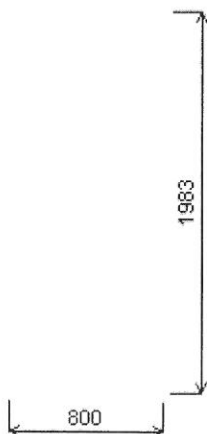

Množství: 1

Celkem:

Pozice: 5/: Interiérové dveře + příslušenství

Rozměry rámu: 800,0 x 1983,0 mm

ALDEA 30/ CELL1

Výrobek

ALDEA 30/ CELL1
 Provedení falcové
 Barva CELL - bílá /struktura
 Šířka 80 cm
 Otvírání LEVÉ
 Rámy z jehličnatého dřeva
 Sklo čirá kůra
 Výplň-provedení voština
 Zámek dózický

Množství: 1

Celkem:

Pozice: 6/: Interiérové dveře - zárubně + příslušenství

Rozměry rámu: 800,0 x 1983,0 mm

ALX

Výrobek

Zárubně regulované falcové CELL+3D s
 katoníkem T63
 Šířka 80 cm
 Hloubka 95 - 115 mm
 Barva CELL - bílá /struktura
 Otvírání levé

Množství: 1

Celkem:

Pozice: 7/: Interiérové dveře + příslušenství

Rozměry rámu: 600,0 x 1983,0 mm

ALDEA 10/ CELL1

Výrobek

ALDEA 10/ CELL1
 Provedení falcové
 Barva CELL - bílá /struktura
 Šířka 60 cm
 Otvírání LEVÉ
 Rámy z jehličnatého dřeva
 Sklo PLNÉ-bez skla
 Výplň-provedení voština
 Zámek dózický

Množství: 1

Celkem:

Pozice: 8/: Interiérové dveře - zárubně + příslušenství

Rozměry rámu: 600,0 x 1983,0 mm

ALX

Výrobek

Zárubně regulované falcové CELL+3D s
 katovníkem T63
 Šířka 60 cm
 Hloubka 95 - 115 mm
 Barva CELL - bílá /struktura
 Otvírání levé