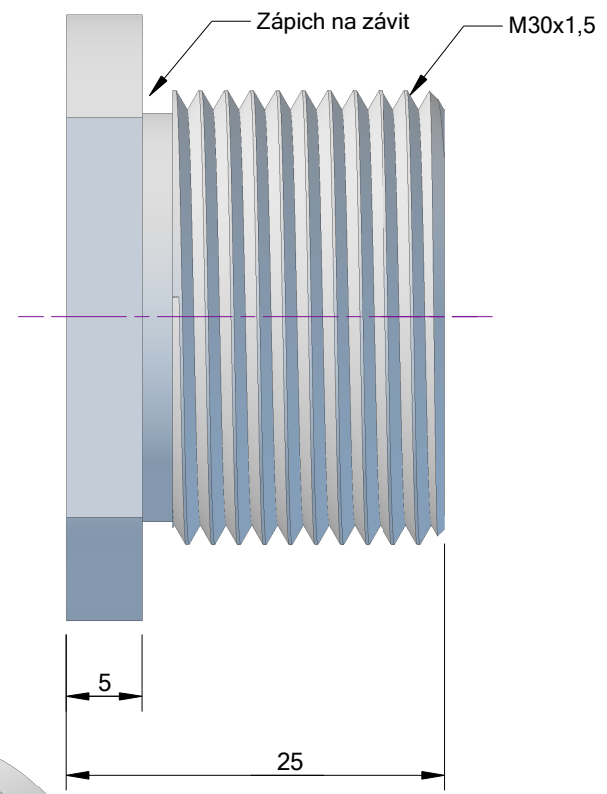

1 2 3 4 5 6

A

B

C

D

A

B

C

D

		Roffelsen PLASTICS		
<i>Name</i> Púzdro na ollerking		<i>Material</i> 19 312		
<i>Treatment</i> 58 +/- 5 HRC	<i>Date</i> 20.11.2020	<i>Quantity</i> 2x	<i>Scale</i> 1:1	

1 2 3 4 5 6