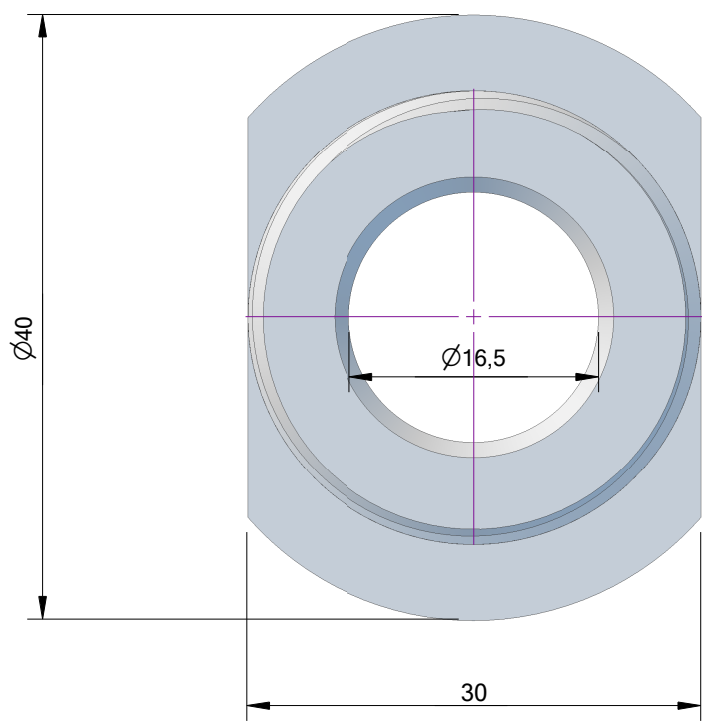

1 2 3 4 5 6

A

B

C

D

A

B

C

D

		Roffelsen PLASTICS		
<i>Name</i> Púzdro na ollerking		<i>Material</i> 19 312		
<i>Treatment</i> 58 +/- 5 HRC	<i>Date</i> 20.11.2020	<i>Quantity</i> 2x	<i>Scale</i> 1:1	

1 2 3 4 5 6