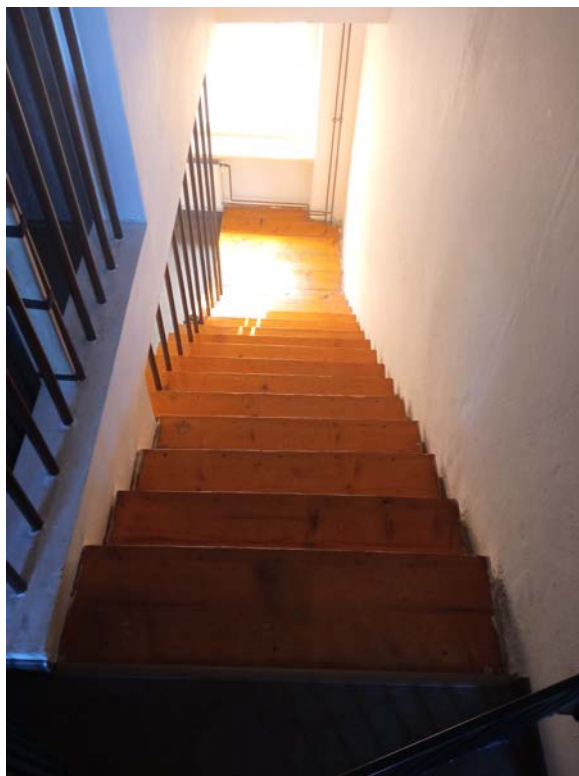

Fotodokumentace – poptávka – úprava schodiště – RD Průkopnická 1987/16, Karviná

Stávající stav:

Foto znázorňující podobné řešení poptávané úpravy. Pouze nášlapná plocha jednotlivých schodů a podesty dole ze dřeva (dřevotříška s dekorem), svislé plochy schodišťových stupňů bílé (omítka). Svislé kovové tyče, vždy 1 kus na 1 schod, tak jako u původního řešení. Dodatečně, madlo na stěnu po celé délce schodiště. Rozměry : Podesta 1,3 x 1,5 m, Schodnice 10 x 1,3 x 0,27 + 5 x 1,07 x 0,27 m.