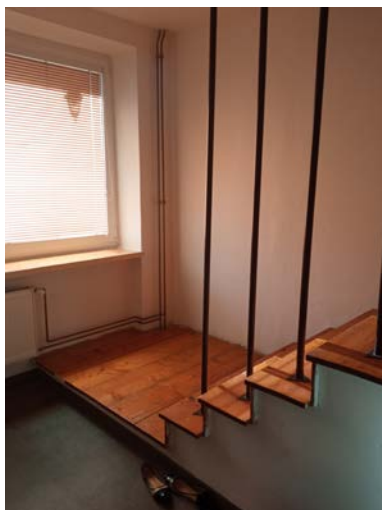

Fotodokumentace – poptávka – úprava schodiště – RD Průkopnická 1987/16, Karviná

Stávající stav:

Foto znázorňující podobné řešení poptávané úpravy. Pouze nášlapná plocha jednotlivých schodů a podesty dole ze dřeva (dřevotříška s dekorem), svislé plochy schodišťových stupňů bílé (omítka). Svislé kovové tyče, vždy 1 kus na 1 schod, tak jako u původního řešení. Dodatečně, madlo na stěnu po celé délce schodiště. Rozměry : Podesta 1,3 x 1,5 m, Schodnice 10 x 1,3 x 0,27 + 5 x 1,07 x 0,27 m.