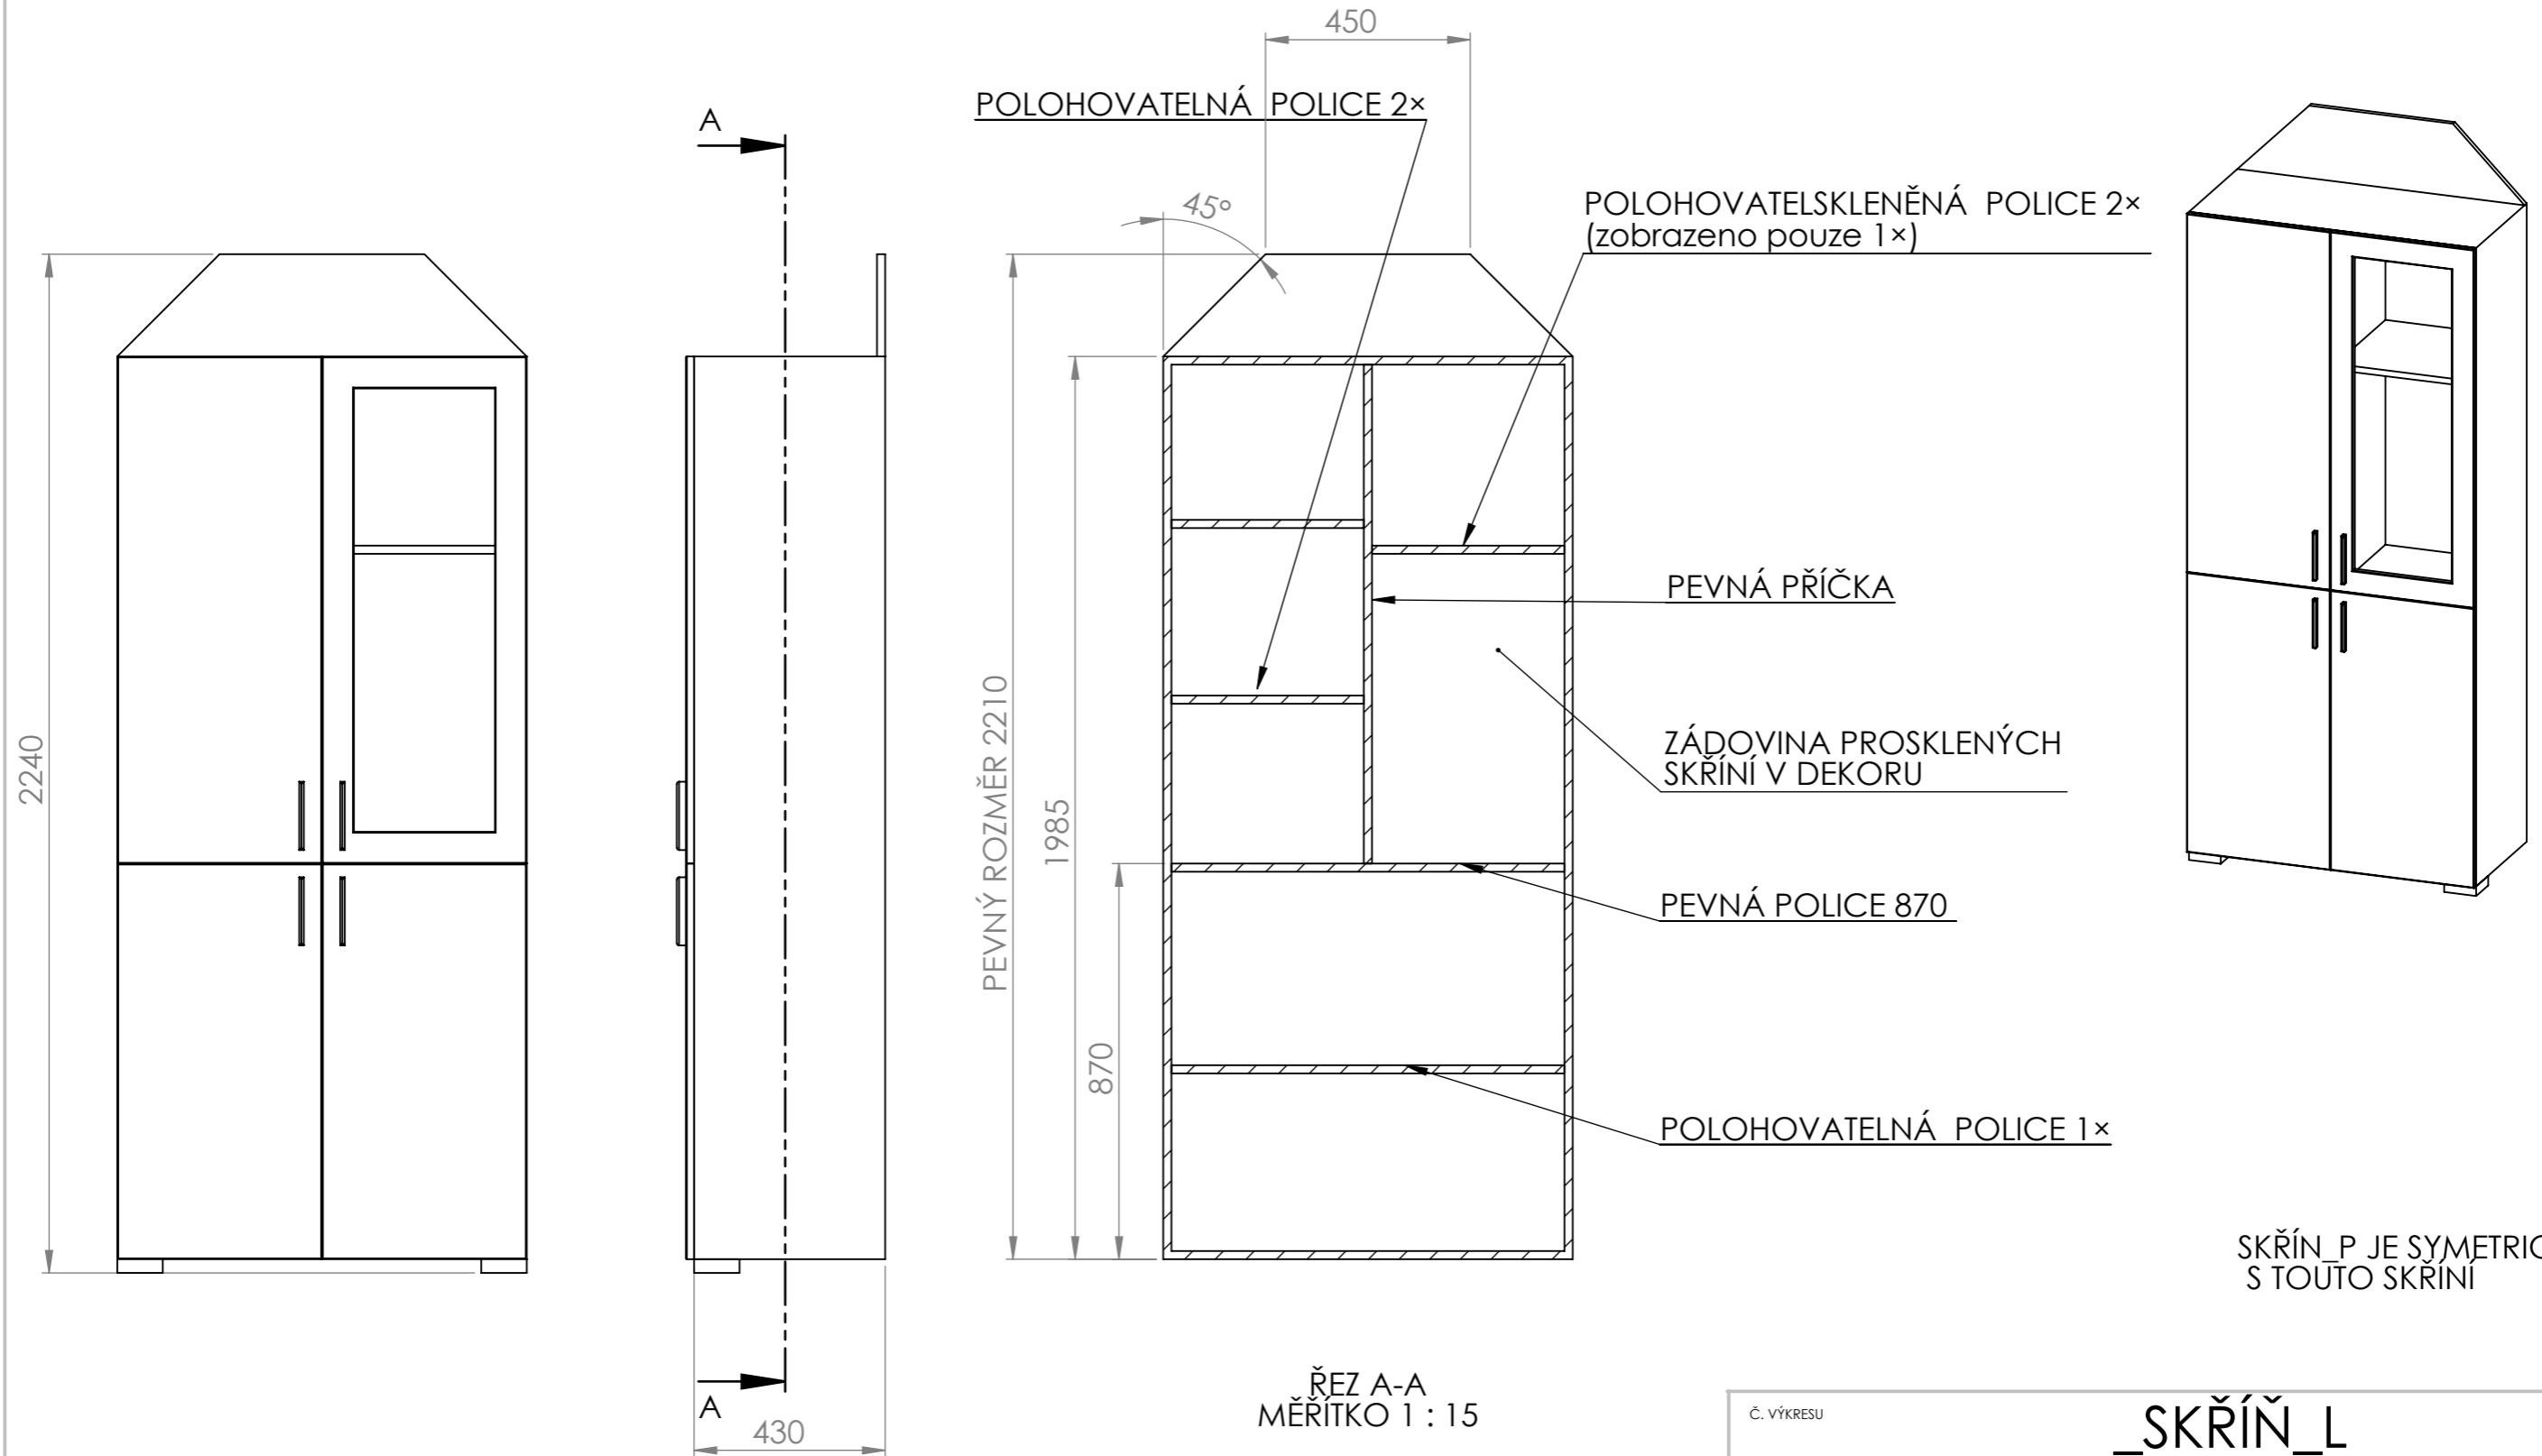

- * DVÍŘKA VČETNĚ PROSKLENÝCH UZAMYKATELNÉ
- * PROSKLENÁ DVÍŘKA - SKLO VSADIT DO VÍŘEK (dle truhláře min. rozměr rámečku 70 mm - pokud je možnost méně, tak lépe, aby se zvětšil průhled).
- * VÝŠKA NOŽIČEK JE 30mm