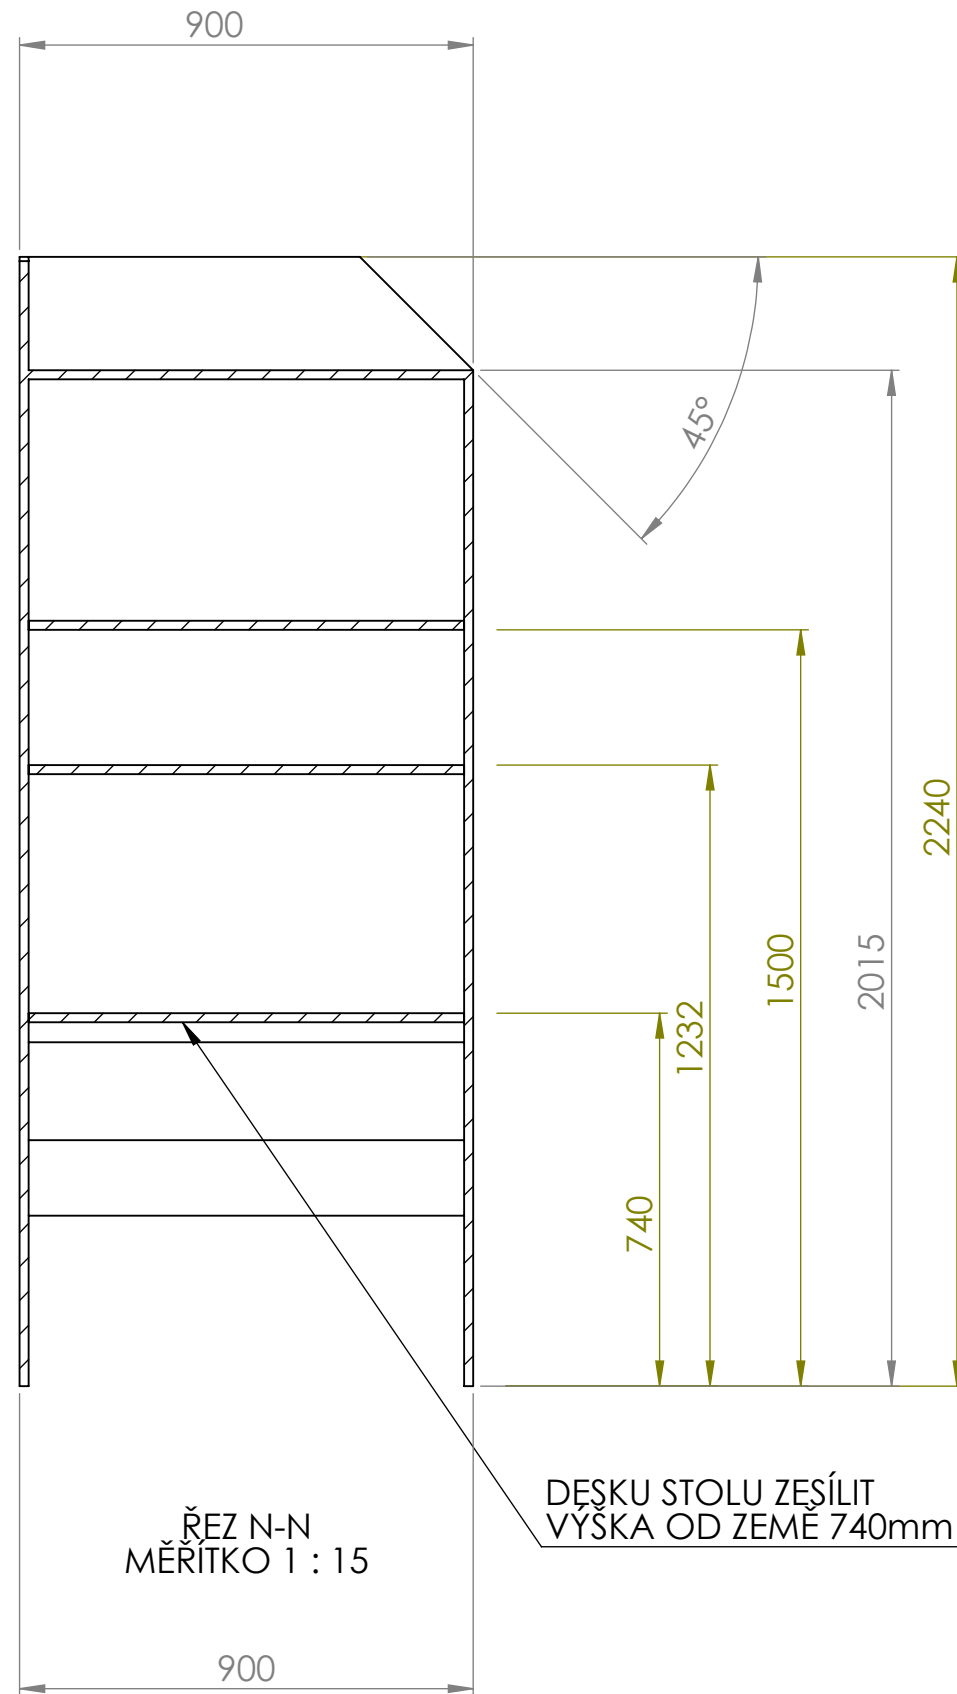

* DVÍŘKA UZAMYKATELNÉ

DEŠKU STOLU ZEŠLIT
VÝŠKA OD ZEMĚ 740mm - ODPOVÍDÁ JIŽ HOTOVÝM STOLŮM

Č. VÝKRESU

_SKŘÍN_STŮL

JAKUB ZIMMER, SDH ROKYTNICE V ORLICKÝCH HORÁCH 14.10.2020