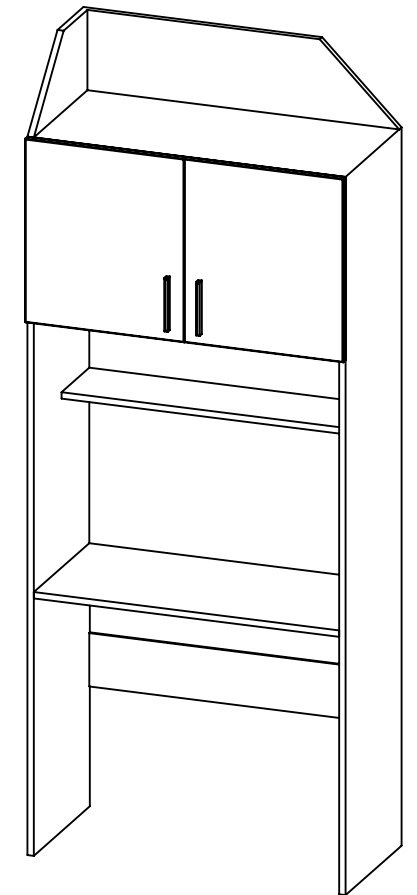

* DVÍŘKA UZAMYKATELNÉ

DEŠKU STOLU ZEŠLIT
VÝŠKA OD ZEMĚ 740mm - ODPOVÍDÁ JIŽ HOTOVÝM STOLŮM

Č. VÝKRESU

_SKŘÍN_STŮL

JAKUB ZIMMER, SDH ROKYTNICE V ORLICKÝCH HORÁCH 14.10.2020