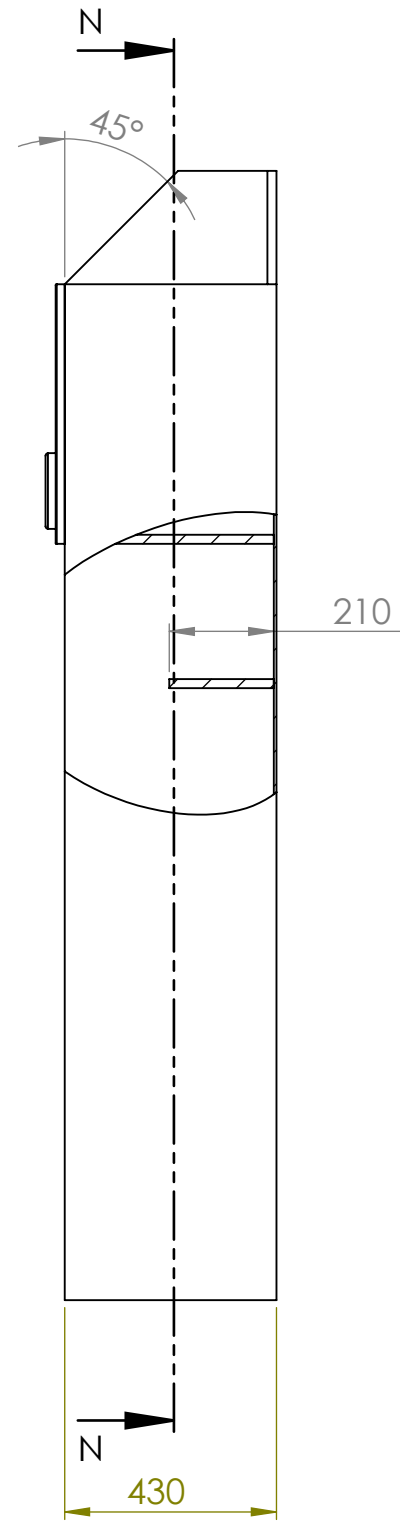

* DVÍŘKA UZAMYKATELNÉ

DEŠKU STOLU ZEŠLIT
VÝŠKA OD ZEMĚ 740mm - ODPOVÍDÁ JIŽ HOTOVÝM STOLŮM

Č. VÝKRESU

_SKŘÍN_STŮL

JAKUB ZIMMER, SDH ROKYTNICE V ORLICKÝCH HORÁCH 14.10.2020