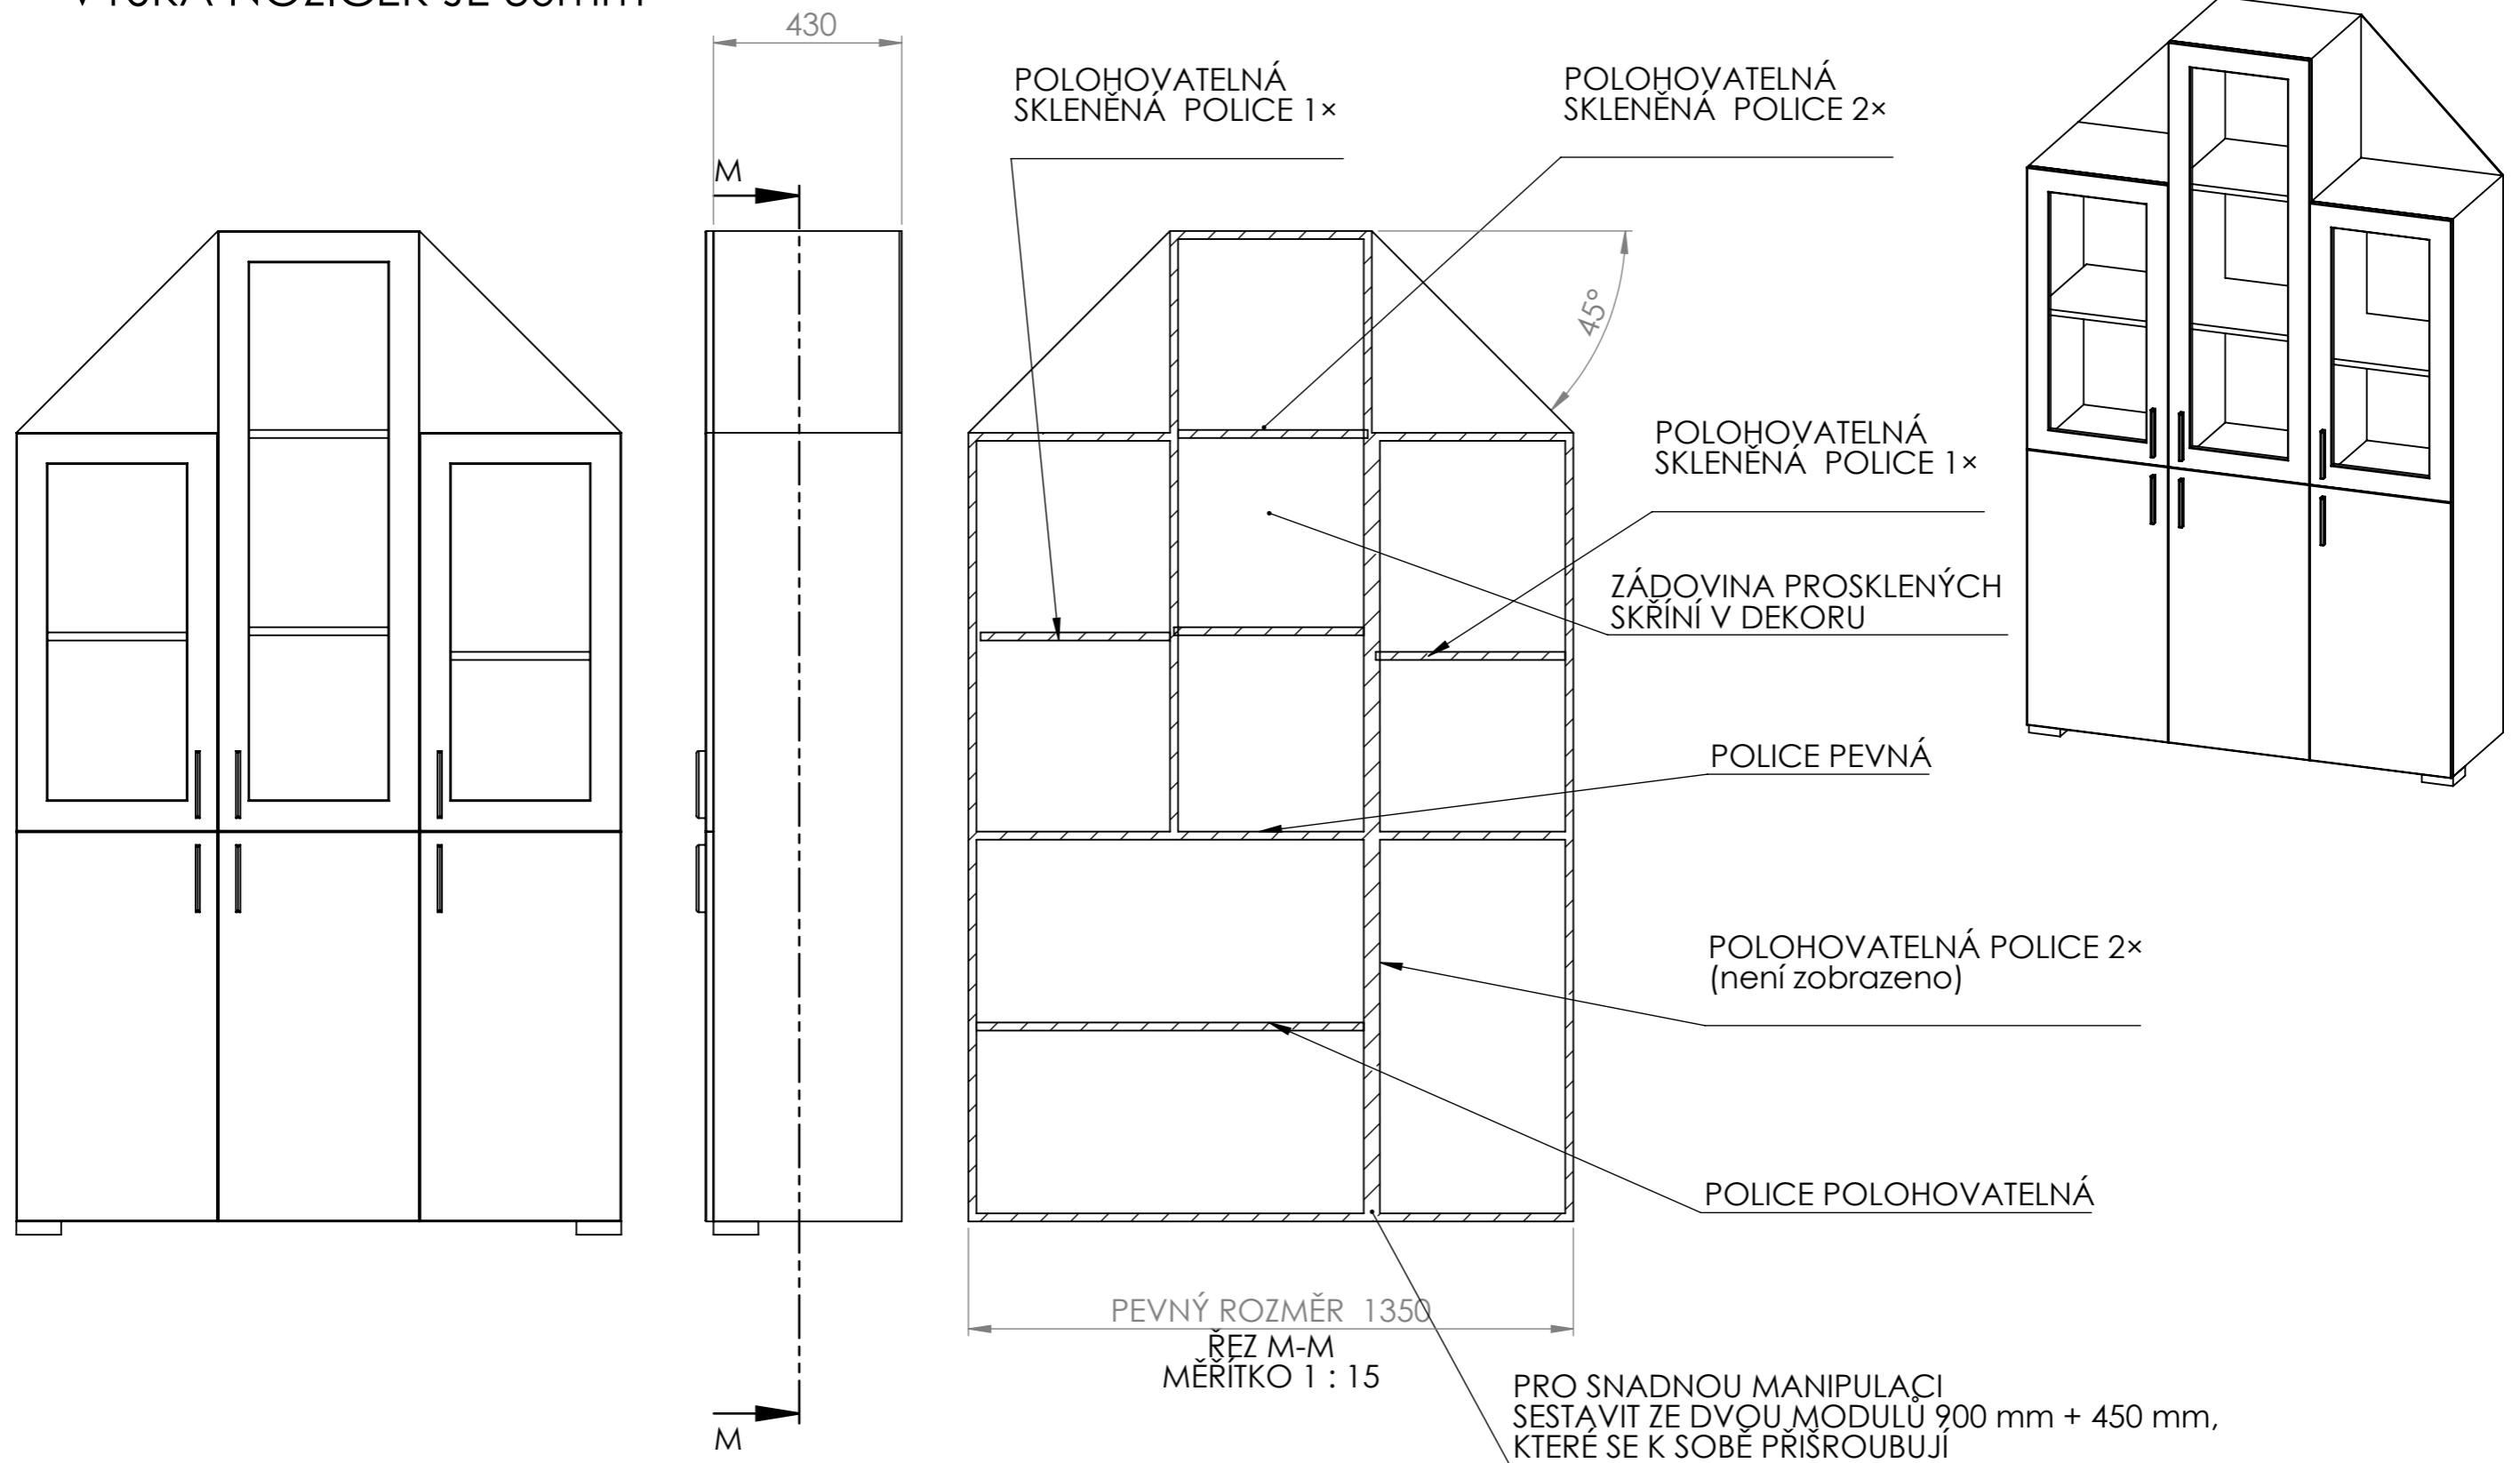

- * DVÍŘKA VČETNĚ PROSKLENÝCH UZAMYKATELNÉ
- * PROSKLENÁ DVÍŘKA - SKLO VSADIT DO VÍŘEK (dle truhláře min. rozměr rámečku 70 mm - pokud je možnost méně, tak lépe, aby se zvětšil průhled).
- * VÝŠKA NOŽIČEK JE 30mm