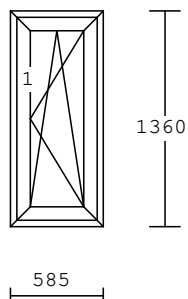

pol.

množství

popis

2

1.00 ks

barva : antracit/bílá
kování: OS pravé
výplň :
4-18-4-18-4 U=0,5 (chrom.černý)
křídlo: balk.*SL82MD*114/84
rám : *SL82MD* 73/82
rozměr: 995 /2250 mm

3

1.00 ks

barva : antracit/bílá
kování: S klika nahoře
výplň :
4-18-4-18-4 U=0,5 (chrom.černý)
křídlo: okenní*SL82MD* 84/82
rám : *SL82MD* 73/82
rozměr: 1635/450 mm

pol.	množství	popis
------	----------	-------

4 2.00 ks

7a 1.00 ks

barva : antracit/bílá
kování: pevné bez křídla
výplň :
4-18-4-18-4 U=0,5 (chrom.černý)
křídlo: bez křídla*SL82MD*
rám : *SL82MD* 73/82
rozměr: 932 /2250 mm

7b 1.00 ks

barva : antracit/bílá
kování: SP pravé bílé
SP levé bílé
výplň :
4-18-4-18-4 U=0,5 (chrom.černý)
křídlo: balk.*SL82MD*114/84
rám : *SL82MD* 73/82
Pozn. :
!! HLAVNÍ KŘÍDLO PŘI POHLEDU
ZEVNITŘ PRAVÉ !!
rozměr: 1866/2250 mm

barva : antracit/bílá
kování: VD GU levé KL-KL
výplň :
4-18-4-18-4 U=0,5 (chrom.černý)
Hladké PVC 48mm antr./bílá
příčky: sklo dělicí *SL82MD* 94 mm
křídlo: vchod.*SL82MD*125/82
rám : *SL82MD* 83/82 s Al prahem
Pozn. :
!! ČIRÉ 3-SKLO !!
rozměr: 1102/2250 mm