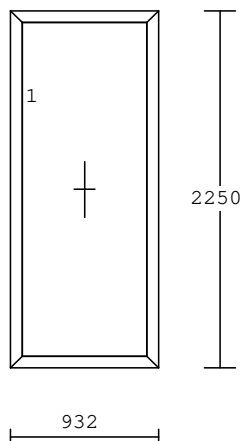

6 3.00 ks

barva : antracit/bílá
kování: 2kř.O levé štulp
2kř.OS pravé
výplň :
4-18-4-18-4 U=0,5 (chrom.černý)
křídlo: balk.*SL82MD*114/84
rám : *SL82MD* 73/82
rozměr: 1785/2250 mm

pol.	množství	popis
------	----------	-------

7a 1.00 ks

barva : antracit/bílá
kování: pevné bez křídla
výplň :
4-18-4-18-4 U=0,5 (chrom.černý)
křídlo: bez křídla*SL82MD*
rám : *SL82MD* 73/82
rozměr: 932 /2250 mm

7b 1.00 ks

barva : antracit/bílá
kování: SP pravé bílé
SP levé bílé
výplň :
4-18-4-18-4 U=0,5 (chrom.černý)
křídlo: balk.*SL82MD*114/84
rám : *SL82MD* 73/82
Pozn. :
!! HLAVNÍ KŘÍDLO PŘI POHLEDU
ZEVNITŘ PRAVÉ !!
rozměr: 1866/2250 mm

pol.

množství

popis

7c

1.00 ks

barva : antracit/bílá
kování: pevné bez křídla
výplň :
4-18-4-18-4 U=0,5 (chrom.černý)
křídlo: bez křídla*SL82MD*
rám : *SL82MD* 73/82
rozměr: 932 /2250 mm

8

1.00 ks

barva : antracit/bílá
kování: VD GU levé KL-KL
výplň :
4-18-4-18-4 U=0,5 (chrom.černý)
Hladké PVC 48mm antr./bílá
příčky: sklo dělicí *SL82MD* 94 mm
křídlo: vchod.*SL82MD*125/82
rám : *SL82MD* 83/82 s Al prahem
Pozn. :
!! ČIRÉ 3-SKLO !!
rozměr: 1102/2250 mm