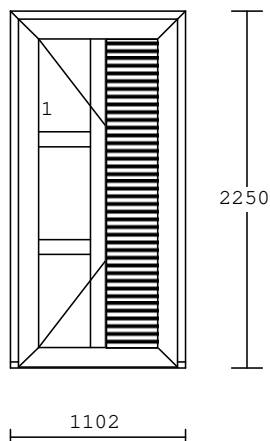

6 3.00 ks

barva : antracit/bílá
kování: 2kř.O levé štulp
2kř.OS pravé
výplň :
4-18-4-18-4 U=0,5 (chrom.černý)
křídlo: balk.*SL82MD*114/84
rám : *SL82MD* 73/82
rozměr: 1785/2250 mm

pol.	množství	popis
------	----------	-------

7a 1.00 ks

barva : antracit/bílá
kování: pevné bez křídla
výplň :
4-18-4-18-4 U=0,5 (chrom.černý)
křídlo: bez křídla*SL82MD*
rám : *SL82MD* 73/82
rozměr: 932 /2250 mm

7b 1.00 ks

barva : antracit/bílá
kování: SP pravé bílé
SP levé bílé
výplň :
4-18-4-18-4 U=0,5 (chrom.černý)
křídlo: balk.*SL82MD*114/84
rám : *SL82MD* 73/82
Pozn. :
!! HLAVNÍ KŘÍDLO PŘI POHLEDU
ZEVNITŘ PRAVÉ !!
rozměr: 1866/2250 mm

pol.

množství

popis

7c

1.00 ks

barva : antracit/bílá
kování: pevné bez křídla
výplň :
4-18-4-18-4 U=0,5 (chrom.černý)
křídlo: bez křídla*SL82MD*
rám : *SL82MD* 73/82
rozměr: 932 /2250 mm

8

1.00 ks

barva : antracit/bílá
kování: VD GU levé KL-KL
výplň :
4-18-4-18-4 U=0,5 (chrom.černý)
Hladké PVC 48mm antr./bílá
příčky: sklo dělicí *SL82MD* 94 mm
křídlo: vchod.*SL82MD*125/82
rám : *SL82MD* 83/82 s Al prahem
Pozn. :
!! ČIRÉ 3-SKLO !!
rozměr: 1102/2250 mm