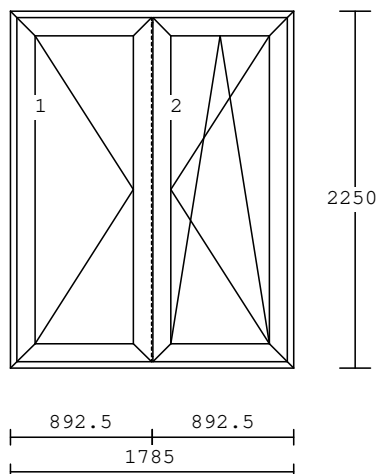

barva : antracit/bílá
kování: S klika nahoře
výplň :
4-18-4-18-4 U=0,5 (chrom.černý)
křídlo: okenní*SL82MD* 84/82
rám : *SL82MD* 73/82
rozměr: 1635/450 mm

pol.	množství	popis
------	----------	-------

4 2.00 ks

6 3.00 ks

barva : antracit/bílá
kování: 2kř.O levé štulp
2kř.OS pravé
výplň :
4-18-4-18-4 U=0,5 (chrom.černý)
křídlo: balk.*SL82MD*114/84
rám : *SL82MD* 73/82
rozměr: 1785/2250 mm

pol.	množství	popis
------	----------	-------

7a 1.00 ks

barva : antracit/bílá
kování: pevné bez křídla
výplň :
4-18-4-18-4 U=0,5 (chrom.černý)
křídlo: bez křídla*SL82MD*
rám : *SL82MD* 73/82
rozměr: 932 /2250 mm

7b 1.00 ks

barva : antracit/bílá
kování: SP pravé bílé
SP levé bílé
výplň :
4-18-4-18-4 U=0,5 (chrom.černý)
křídlo: balk.*SL82MD*114/84
rám : *SL82MD* 73/82
Pozn. :
!! HLAVNÍ KŘÍDLO PŘI POHLEDU
ZEVNITŘ PRAVÉ !!
rozměr: 1866/2250 mm

barva : antracit/bílá
kování: VD GU levé KL-KL
výplň :
4-18-4-18-4 U=0,5 (chrom.černý)
Hladké PVC 48mm antr./bílá
příčky: sklo dělicí *SL82MD* 94 mm
křídlo: vchod.*SL82MD*125/82
rám : *SL82MD* 83/82 s Al prahem
Pozn. :
!! ČIRÉ 3-SKLO !!
rozměr: 1102/2250 mm