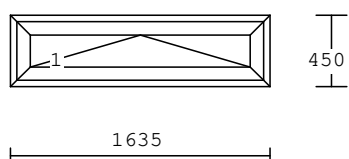

barva : antracit/bílá
kování: S klika nahoře
výplň :
4-18-4-18-4 U=0,5 (chrom.černý)
křídlo: okenní*SL82MD* 84/82
rám : *SL82MD* 73/82
rozměr: 1635/450 mm

pol.	množství	popis
------	----------	-------

4 2.00 ks

6 3.00 ks

barva : antracit/bílá
kování: 2kř.O levé štulp
2kř.OS pravé
výplň :
4-18-4-18-4 U=0,5 (chrom.černý)
křídlo: balk.*SL82MD*114/84
rám : *SL82MD* 73/82
rozměr: 1785/2250 mm

pol.	množství	popis
------	----------	-------

7a 1.00 ks

barva : antracit/bílá
kování: pevné bez křídla
výplň :
4-18-4-18-4 U=0,5 (chrom.černý)
křídlo: bez křídla*SL82MD*
rám : *SL82MD* 73/82
rozměr: 932 /2250 mm

7b 1.00 ks

barva : antracit/bílá
kování: SP pravé bílé
SP levé bílé
výplň :
4-18-4-18-4 U=0,5 (chrom.černý)
křídlo: balk.*SL82MD*114/84
rám : *SL82MD* 73/82
Pozn. :
!! HLAVNÍ KŘÍDLO PŘI POHLEDU
ZEVNITŘ PRAVÉ !!
rozměr: 1866/2250 mm

barva : antracit/bílá
kování: VD GU levé KL-KL
výplň :
4-18-4-18-4 U=0,5 (chrom.černý)
Hladké PVC 48mm antr./bílá
příčky: sklo dělicí *SL82MD* 94 mm
křídlo: vchod.*SL82MD*125/82
rám : *SL82MD* 83/82 s Al prahem
Pozn. :
!! ČIRÉ 3-SKLO !!
rozměr: 1102/2250 mm