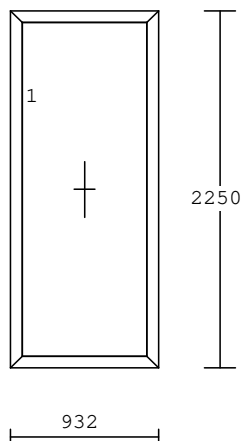

barva : antracit/bílá
kování: OS pravé
výplň :
4-18-4-18-4 U=0,5 (chrom.černý)
KURA
křídlo: okenní*SL82MD* 84/82
rám : *SL82MD* 73/82
rozměr: 585 /1360 mm

5 2 ks

barva : antracit/bílá
kování: O levé, OS pravé
výplň :
4-18-4-18-4 U=0,5 (chrom.černý)
křídlo: okenní*SL82MD* 84/82
rám : *SL82MD* 73/82
rozměr: 1775/1360 mm

6 3.00 ks

barva : antracit/bílá
kování: 2kř.O levé štulp
2kř.OS pravé
výplň :
4-18-4-18-4 U=0,5 (chrom.černý)
křídlo: balk.*SL82MD*114/84
rám : *SL82MD* 73/82
rozměr: 1785/2250 mm

pol.	množství	popis
------	----------	-------

7a 1.00 ks

barva : antracit/bílá
kování: pevné bez křídla
výplň :
4-18-4-18-4 U=0,5 (chrom.černý)
křídlo: bez křídla*SL82MD*
rám : *SL82MD* 73/82
rozměr: 932 /2250 mm

7b 1.00 ks

barva : antracit/bílá
kování: SP pravé bílé
SP levé bílé
výplň :
4-18-4-18-4 U=0,5 (chrom.černý)
křídlo: balk.*SL82MD*114/84
rám : *SL82MD* 73/82
Pozn. :
!! HLAVNÍ KŘÍDLO PŘI POHLEDU
ZEVNITŘ PRAVÉ !!
rozměr: 1866/2250 mm

barva : antracit/bílá
kování: VD GU levé KL-KL
výplň :
4-18-4-18-4 U=0,5 (chrom.černý)
Hladké PVC 48mm antr./bílá
příčky: sklo dělicí *SL82MD* 94 mm
křídlo: vchod.*SL82MD*125/82
rám : *SL82MD* 83/82 s Al prahem
Pozn. :
!! ČIRÉ 3-SKLO !!
rozměr: 1102/2250 mm