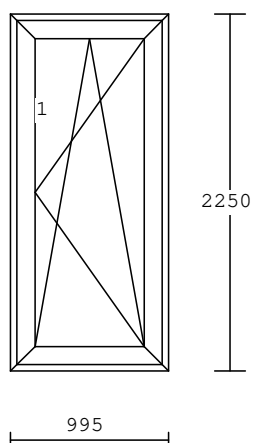

pol.

množství

popis

2

1.00 ks

barva : antracit/bílá
kování: OS pravé
výplň :
4-18-4-18-4 U=0,5 (chrom.černý)
křídlo: balk.*SL82MD*114/84
rám : *SL82MD* 73/82
rozměr: 995 /2250 mm

3

1.00 ks

barva : antracit/bílá
kování: S klika nahoře
výplň :
4-18-4-18-4 U=0,5 (chrom.černý)
křídlo: okenní*SL82MD* 84/82
rám : *SL82MD* 73/82
rozměr: 1635/450 mm

pol.	množství	popis
------	----------	-------

4 2.00 ks

7a 1.00 ks

barva : antracit/bílá
kování: pevné bez křídla
výplň :
4-18-4-18-4 U=0,5 (chrom.černý)
křídlo: bez křídla*SL82MD*
rám : *SL82MD* 73/82
rozměr: 932 /2250 mm

7b 1.00 ks

barva : antracit/bílá
kování: SP pravé bílé
SP levé bílé
výplň :
4-18-4-18-4 U=0,5 (chrom.černý)
křídlo: balk.*SL82MD*114/84
rám : *SL82MD* 73/82
Pozn. :
!! HLAVNÍ KŘÍDLO PŘI POHLEDU
ZEVNITŘ PRAVÉ !!
rozměr: 1866/2250 mm

barva : antracit/bílá
kování: VD GU levé KL-KL
výplň :
4-18-4-18-4 U=0,5 (chrom.černý)
Hladké PVC 48mm antr./bílá
příčky: sklo dělicí *SL82MD* 94 mm
křídlo: vchod.*SL82MD*125/82
rám : *SL82MD* 83/82 s Al prahem
Pozn. :
!! ČIRÉ 3-SKLO !!
rozměr: 1102/2250 mm