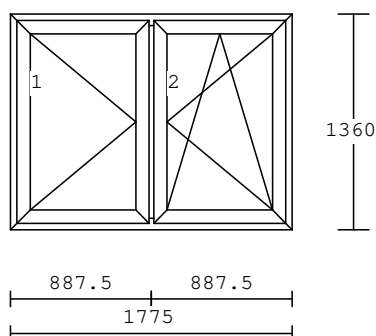

barva : antracit/bílá
kování: OS pravé
výplň :
4-18-4-18-4 U=0,5 (chrom.černý)
KURA
křídlo: okenní*SL82MD* 84/82
rám : *SL82MD* 73/82
rozměr: 585 /1360 mm

5 2 ks