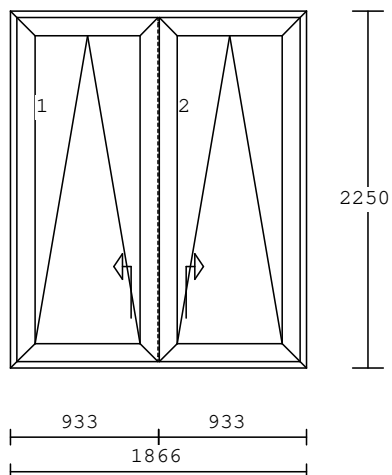

6 3.00 ks

barva : antracit/bílá
kování: 2kř.O levé štulp
2kř.OS pravé
výplň :
4-18-4-18-4 U=0,5 (chrom.černý)
křídlo: balk.*SL82MD*114/84
rám : *SL82MD* 73/82
rozměr: 1785/2250 mm

pol.	množství	popis
------	----------	-------

7a 1.00 ks

barva : antracit/bílá
kování: pevné bez křídla
výplň :
4-18-4-18-4 U=0,5 (chrom.černý)
křídlo: bez křídla*SL82MD*
rám : *SL82MD* 73/82
rozměr: 932 /2250 mm

7b 1.00 ks

barva : antracit/bílá
kování: SP pravé bílé
SP levé bílé
výplň :
4-18-4-18-4 U=0,5 (chrom.černý)
křídlo: balk.*SL82MD*114/84
rám : *SL82MD* 73/82
Pozn. :
!! HLAVNÍ KŘÍDLO PŘI POHLEDU
ZEVNITŘ PRAVÉ !!
rozměr: 1866/2250 mm

pol.

množství

popis

7c

1.00 ks

barva : antracit/bílá
kování: pevné bez křídla
výplň :
4-18-4-18-4 U=0,5 (chrom.černý)
křídlo: bez křídla*SL82MD*
rám : *SL82MD* 73/82
rozměr: 932 /2250 mm

8

1.00 ks

barva : antracit/bílá
kování: VD GU levé KL-KL
výplň :
4-18-4-18-4 U=0,5 (chrom.černý)
Hladké PVC 48mm antr./bílá
příčky: sklo dělicí *SL82MD* 94 mm
křídlo: vchod.*SL82MD*125/82
rám : *SL82MD* 83/82 s Al prahem
Pozn. :
!! ČIRÉ 3-SKLO !!
rozměr: 1102/2250 mm