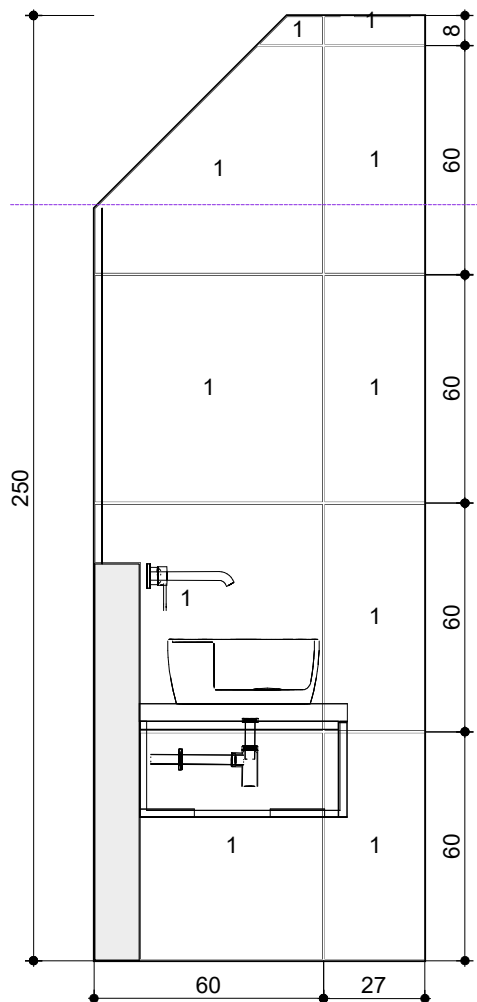

Stěna 4

1

Lea Ceramiche

LGXALL3
1200 x 600

VISCOFT®

Projekt:	Kovarova
Jméno:	
Adresa:	
Město:	
Měřítko:	1/20
Datum: 30.11.2023	Strana 7