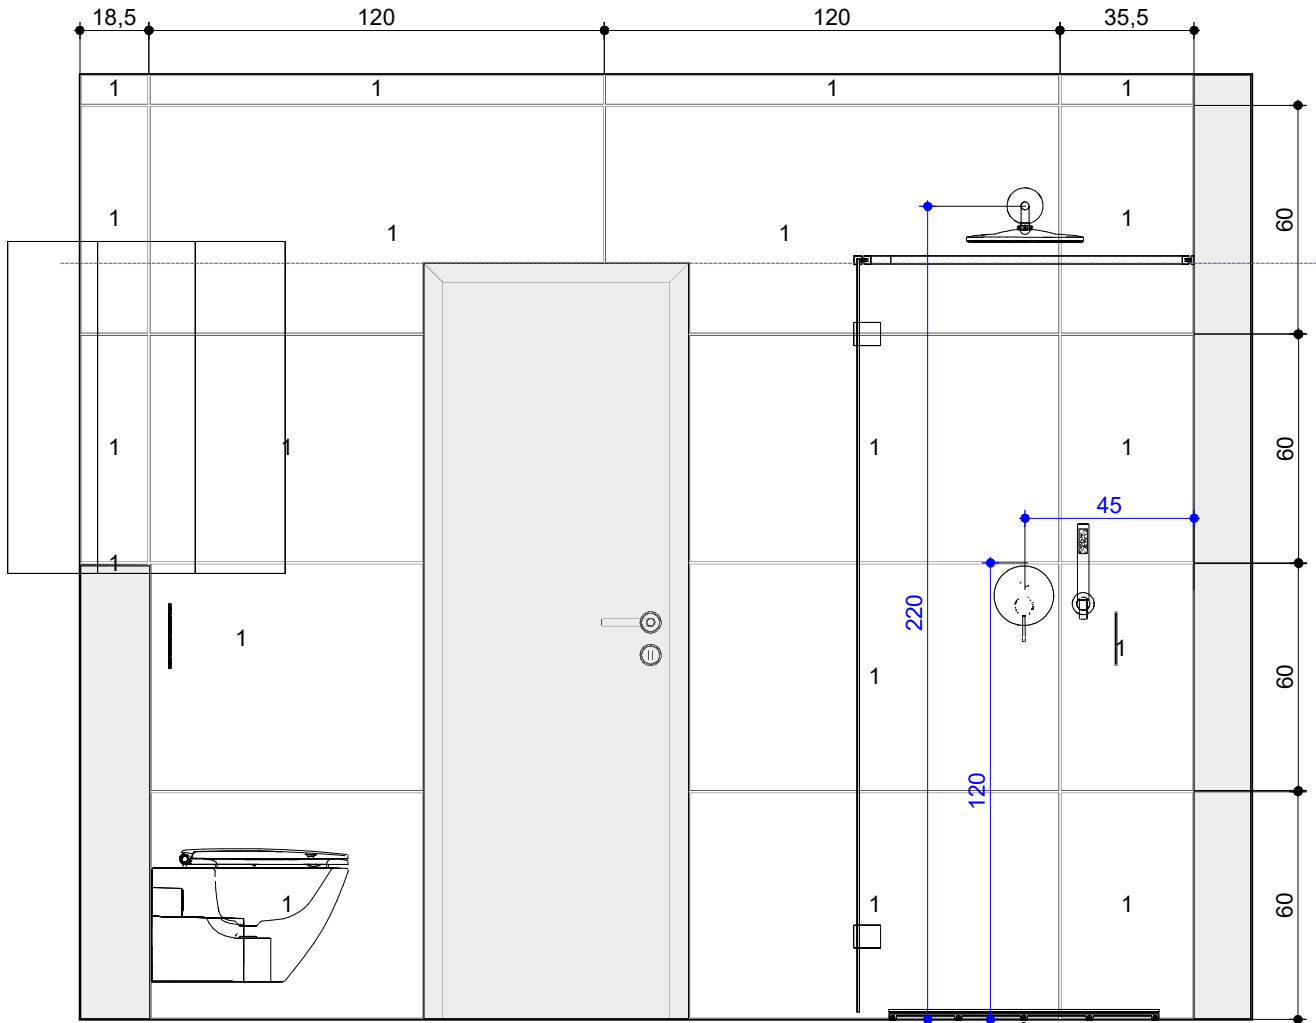

Úroveň

Projekt:	Kovarova
Jméno:	
Adresa:	
Město:	
Měřitko:	1/35
Datum: 30.11.2023	Strana 1

Informace o prostoru

Informace o prostoru

Základní plocha	11,85 m ²
Obvod	15,38 m
Objem	29,29 m ³
Výška	2,50 m

Podlaha

Celková plocha	11,09 m ²	
Obvod	19,36 m	
Obložená plocha	100%	11,09 m ²

Stěny a zdi

Celková plocha	46,09 m ²	
Obložená plocha	79%	36,20 m ²
Plocha s texturou	21%	10,10 m ²

Strop

Celková plocha	10,06 m ²
----------------	----------------------

VISOFT®

Projekt:	Kovarova
Jméno:	
Adresa:	
Město:	
Měřítko:	1/20
Datum: 30.11.2023	Strana 6

Stěna 4

1

Lea Ceramiche

LGXALL3
1200 x 600

VISCOFT®

Projekt:	Kovarova
Jméno:	
Adresa:	
Město:	
Měřítko:	1/20
Datum: 30.11.2023	Strana 7

Stěna 6

1

Lea Ceramiche

LGXALL3
1200 x 600

VISOFT®

Projekt:	Kovarova
Jméno:	
Adresa:	
Město:	
Měřítko:	1/20
Datum: 30.11.2023	
Strana 8	

Zed' 4

1