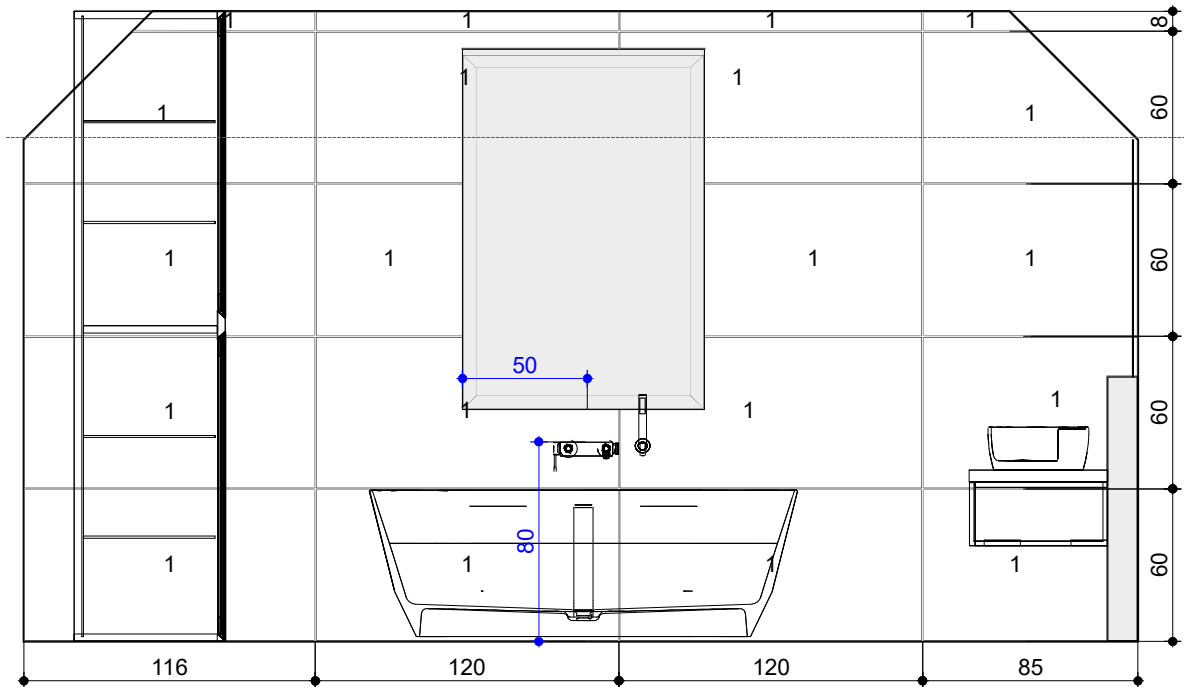

Úroveň

Projekt:	Kovarova
Jméno:	
Adresa:	
Město:	
Měřitko:	1/35
Datum: 30.11.2023	Strana 1

Informace o prostoru

Informace o prostoru

Základní plocha	11,85 m ²
Obvod	15,38 m
Objem	29,29 m ³
Výška	2,50 m

Podlaha

Celková plocha	11,09 m ²	
Obvod	19,36 m	
Obložená plocha	100%	11,09 m ²

Stěny a zdi

Celková plocha	46,09 m ²	
Obložená plocha	79%	36,20 m ²
Plocha s texturou	21%	10,10 m ²

Strop

Celková plocha	10,06 m ²
----------------	----------------------

Střecha

Plocha zkosené střechy	1,88 m ²
------------------------	---------------------

Podlaha

1

Lea Ceramiche

LGXALL3
1200 x 600

VISCOFT®

Projekt:	Kovarova
Jméno:	
Adresa:	
Město:	
Měřitko:	1/30
Datum: 30.11.2023	
Strana 3	

Stěna 1

1

Lea Ceramiche

LGXALL3
1200 x 600

VISOFT®

Projekt:	Kovarova
Jméno:	
Adresa:	
Město:	
Měřítko:	1/20
Datum: 30.11.2023	
Strana 4	

Stěna 2

1