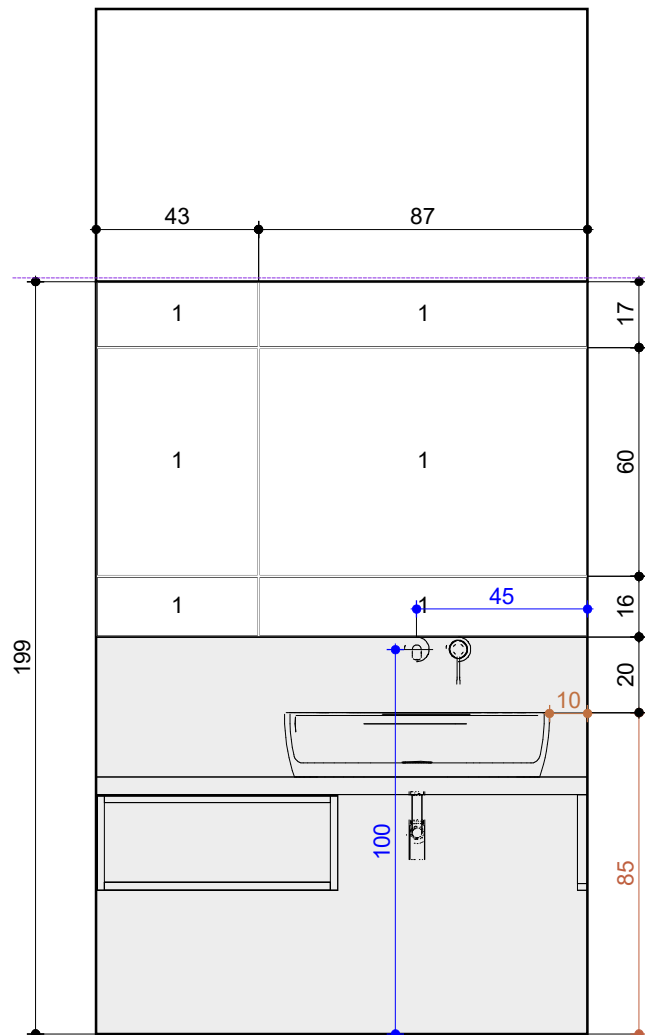

Úroveň

Projekt:	Kovarova
Jméno:	
Adresa:	
Město:	
Měřitko:	1/35
Datum: 30.11.2023	Strana 1

Informace o prostoru

Informace o prostoru

Základní plocha	11,85 m ²
Obvod	15,38 m
Objem	29,29 m ³
Výška	2,50 m

Podlaha

Celková plocha	11,09 m ²	
Obvod	19,36 m	
Obložená plocha	100%	11,09 m ²

Stěny a zdi

Celková plocha	46,09 m ²	
Obložená plocha	79%	36,20 m ²
Plocha s texturou	21%	10,10 m ²

Strop

Celková plocha	10,06 m ²
----------------	----------------------

Střecha

Plocha zkosené střechy	1,88 m ²
------------------------	---------------------

Podlaha

1

Lea Ceramiche

LGXALL3
1200 x 600

VISCOFT®

Projekt:	Kovarova
Jméno:	
Adresa:	
Město:	
Měřitko:	1/30
Datum: 30.11.2023	
Strana 3	

Lea Ceramiche

LGXALL3
1200 x 600

VISCOFT®

Projekt:	Kovarova
Jméno:	
Adresa:	
Město:	
Měřítko:	1/30
Datum: 30.11.2023	
Strana 5	

Stěna 3

1

Lea Ceramiche

LGXALL3
1200 x 600