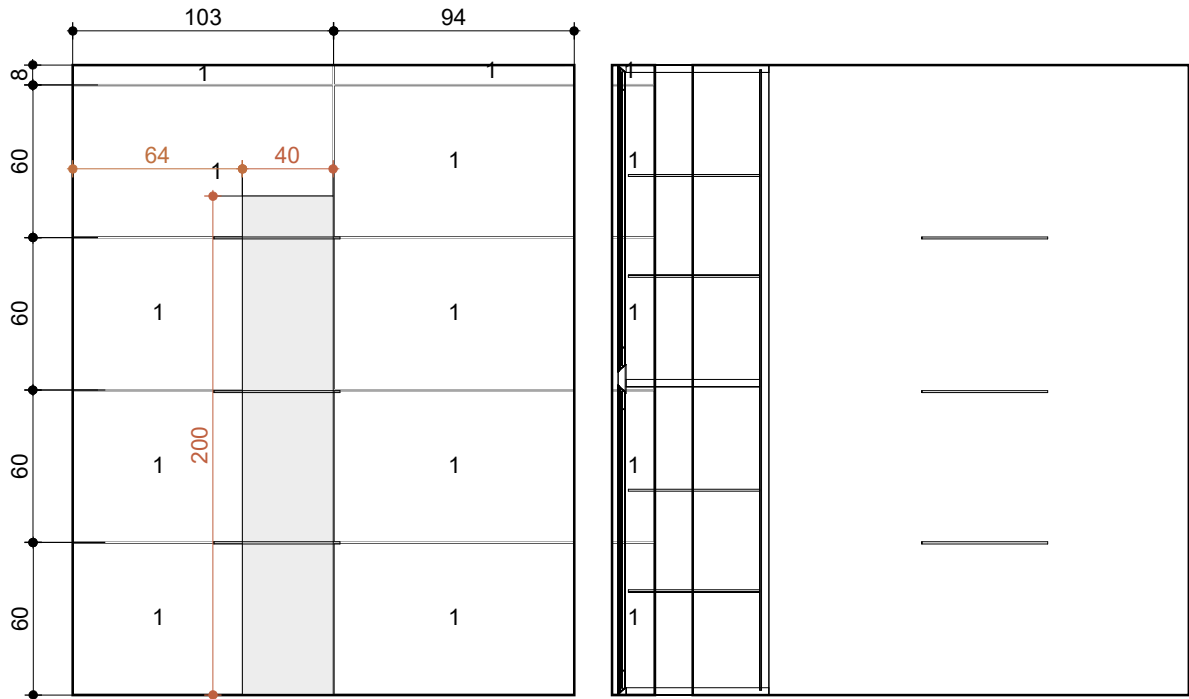

Celková plocha	11,09 m ²	
Obvod	19,36 m	
Obložená plocha	100%	11,09 m ²

Stěny a zdi

Celková plocha	46,09 m ²	
Obložená plocha	79%	36,20 m ²
Plocha s texturou	21%	10,10 m ²

Strop

Celková plocha	10,06 m ²
----------------	----------------------

Stěna 6

1

Lea Ceramiche

LGXALL3
1200 x 600

VISOFT®

Projekt:	Kovarova
Jméno:	
Adresa:	
Město:	
Měřítko:	1/20
Datum: 30.11.2023	
Strana 8	

Zed' 4

1