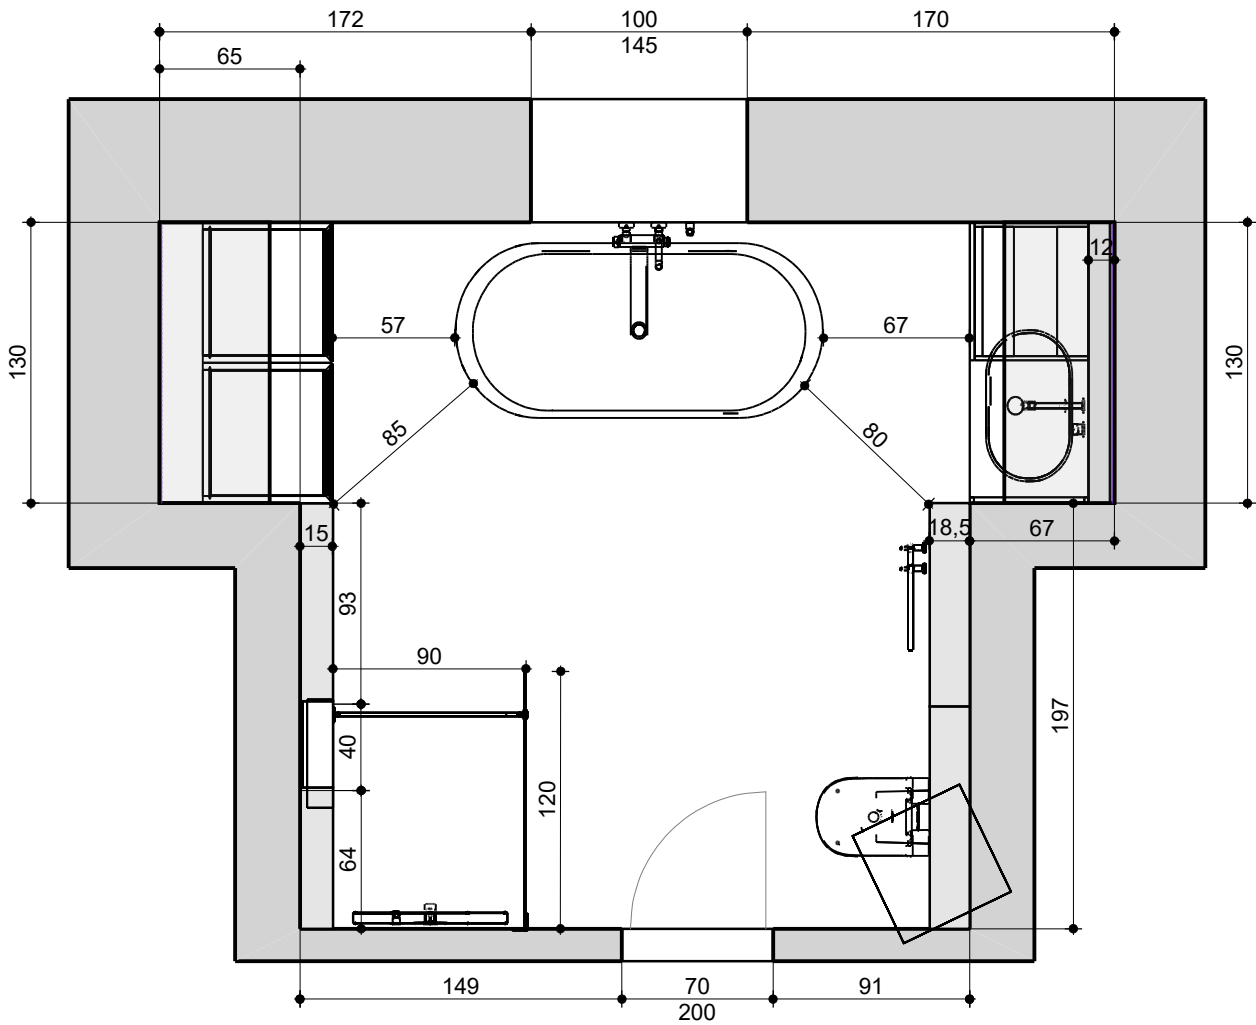

Úroveň

Projekt:	Kovarova
Jméno:	
Adresa:	
Město:	
Měřitko:	1/35
Datum: 30.11.2023	Strana 1

Informace o prostoru

Informace o prostoru

Základní plocha	11,85 m ²
Obvod	15,38 m
Objem	29,29 m ³
Výška	2,50 m

Podlaha

Celková plocha	11,09 m ²	
Obvod	19,36 m	
Obložená plocha	100%	11,09 m ²

Stěny a zdi

Celková plocha	46,09 m ²	
Obložená plocha	79%	36,20 m ²
Plocha s texturou	21%	10,10 m ²

Strop

Celková plocha	10,06 m ²
----------------	----------------------

Střecha

Plocha zkosené střechy	1,88 m ²
------------------------	---------------------

Podlaha

1

Lea Ceramiche

LGXALL3
1200 x 600

VISCOFT®

Projekt:	Kovarova
Jméno:	
Adresa:	
Město:	
Měřitko:	1/30
Datum: 30.11.2023	
Strana 3	