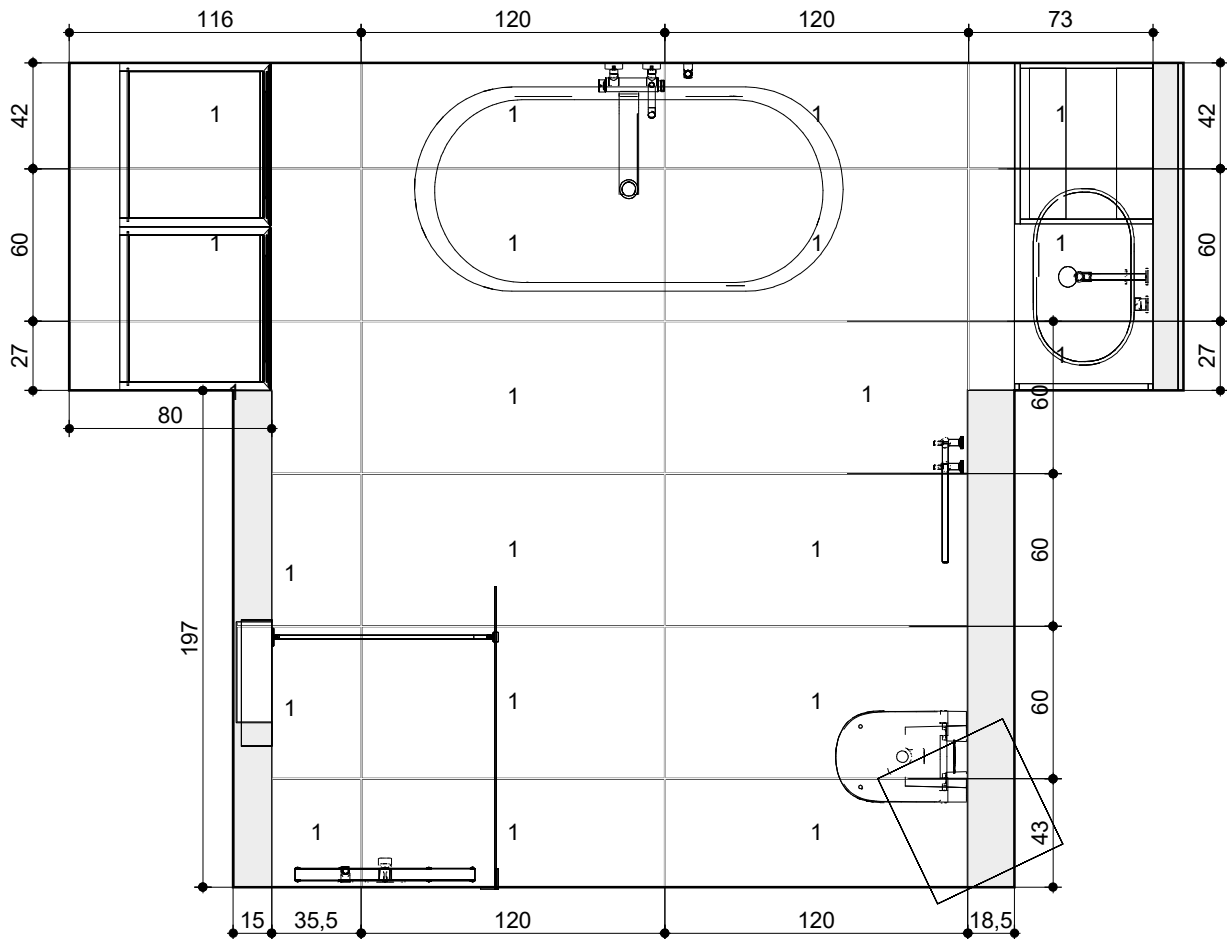

Úroveň

Projekt:	Kovarova
Jméno:	
Adresa:	
Město:	
Měřitko:	1/35
Datum: 30.11.2023	Strana 1

Informace o prostoru

Informace o prostoru

Základní plocha	11,85 m ²
Obvod	15,38 m
Objem	29,29 m ³
Výška	2,50 m

Podlaha

Celková plocha	11,09 m ²	
Obvod	19,36 m	
Obložená plocha	100%	11,09 m ²

Stěny a zdi

Celková plocha	46,09 m ²	
Obložená plocha	79%	36,20 m ²
Plocha s texturou	21%	10,10 m ²

Strop

Celková plocha	10,06 m ²
----------------	----------------------

Střecha

Plocha zkosené střechy	1,88 m ²
------------------------	---------------------

Podlaha

1

Lea Ceramiche

LGXALL3
1200 x 600

VISCOFT®

Projekt:	Kovarova
Jméno:	
Adresa:	
Město:	
Měřitko:	1/30
Datum: 30.11.2023	
Strana 3	