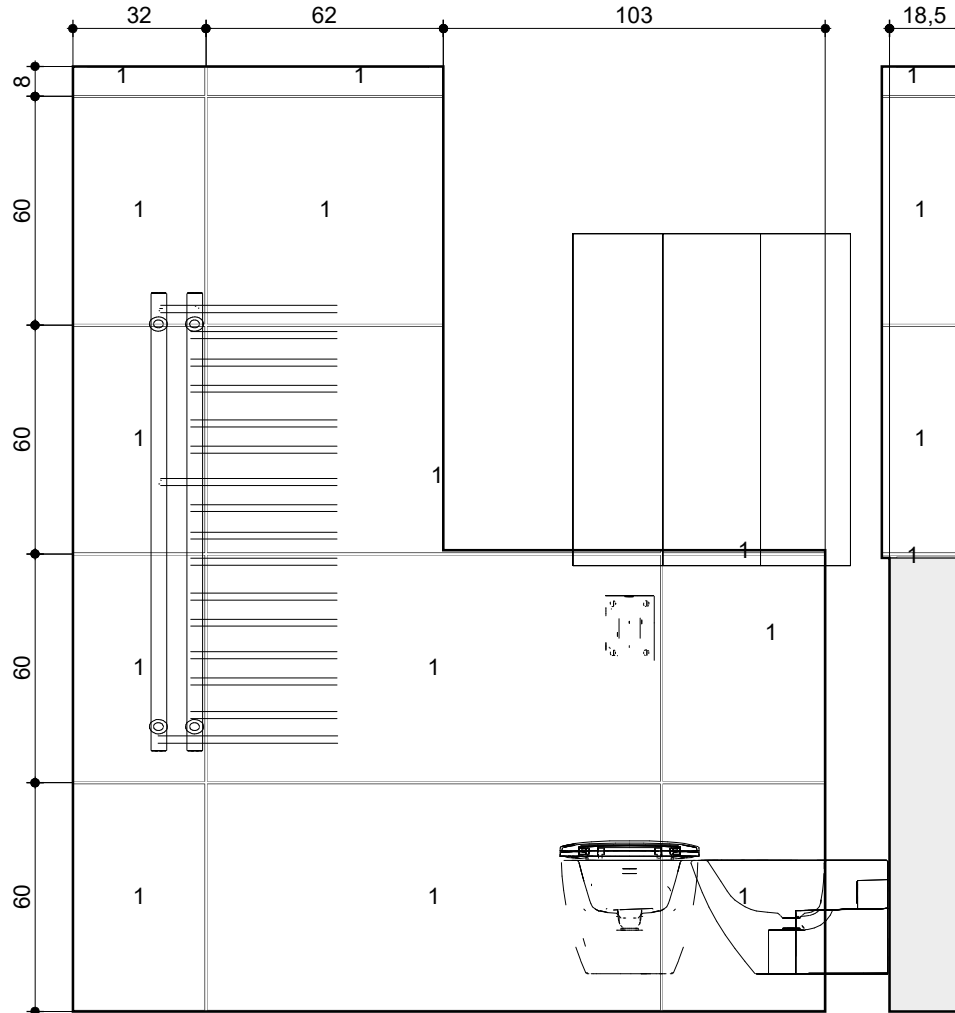

Celková plocha	11,09 m ²	
Obvod	19,36 m	
Obložená plocha	100%	11,09 m ²

Stěny a zdi

Celková plocha	46,09 m ²	
Obložená plocha	79%	36,20 m ²
Plocha s texturou	21%	10,10 m ²

Strop

Celková plocha	10,06 m ²
----------------	----------------------

Lea Ceramiche

LGXALL3
1200 x 600

VISCFT®

Projekt:	Kovarova
Jméno:	
Adresa:	
Město:	
Měřítko:	1/30
Datum: 30.11.2023	
Strana 9	

Zed' 6

1

Lea Ceramiche

LGXALL3
1200 x 600