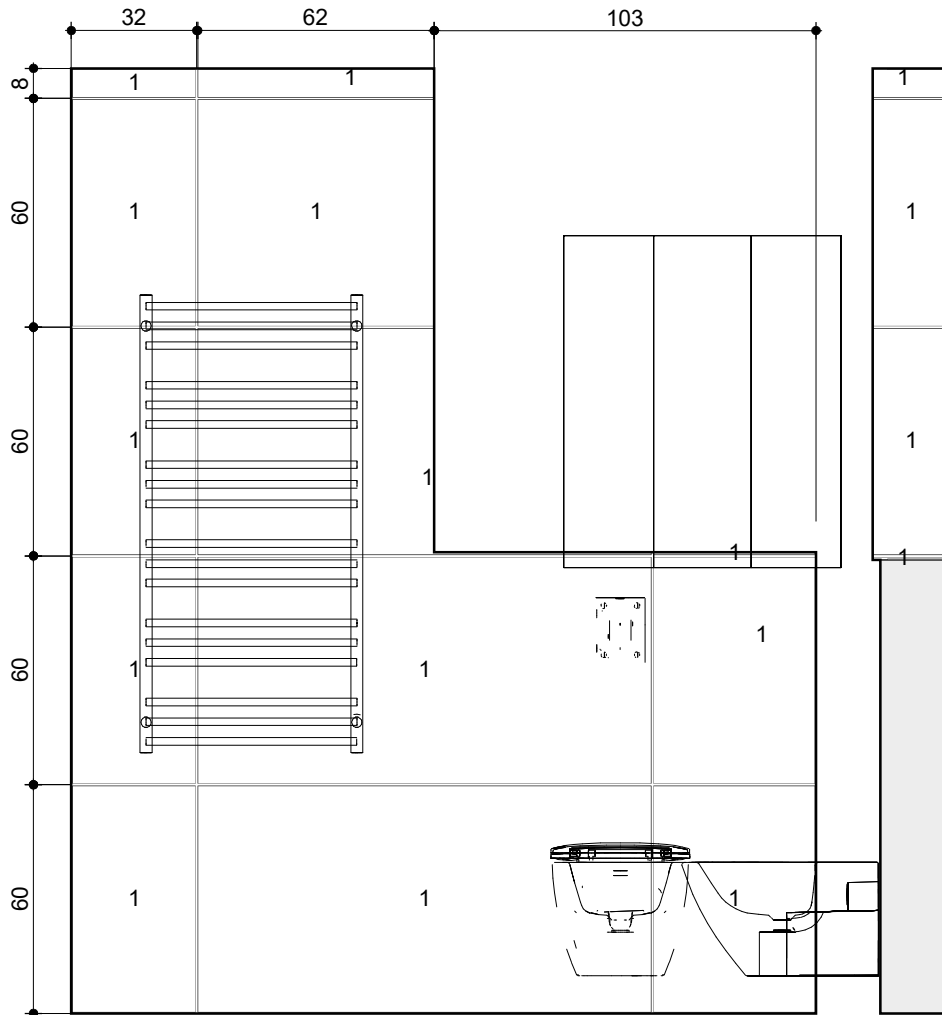

Lea Ceramiche

LGXALL3
1200 x 600

VISCFT®

Projekt:	Kovarova
Jméno:	
Adresa:	
Město:	
Měřítko:	1/30
Datum: 30.11.2023	
Strana 9	

Zed' 6

1

Lea Ceramiche

LGXALL3
1200 x 600