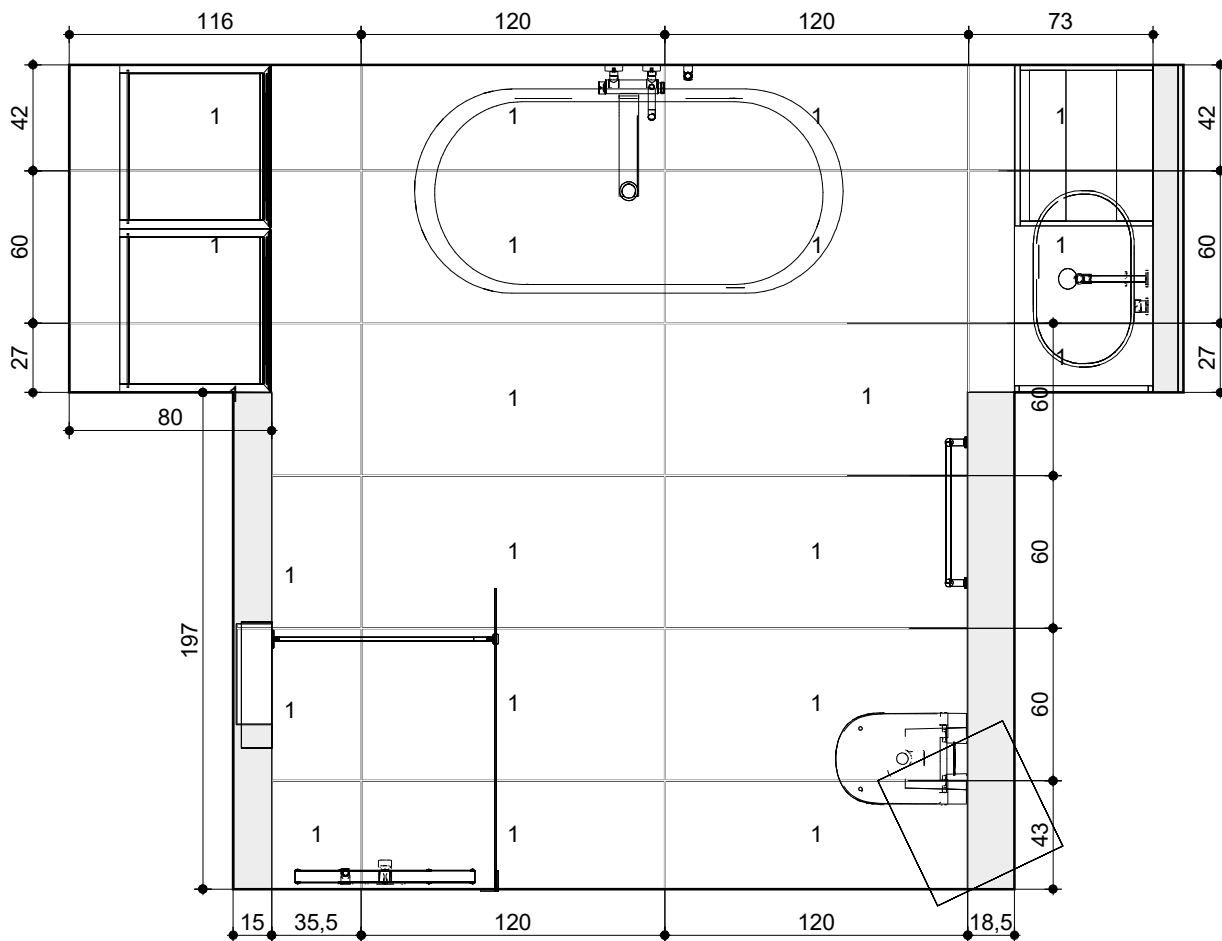

Úroveň

Projekt:	Kovarova
Jméno:	
Adresa:	
Město:	
Měřítko:	1/35
Datum: 30.11.2023	Strana 1

Informace o prostoru

Informace o prostoru

Základní plocha	11,85 m ²
Obvod	15,38 m
Objem	29,29 m ³
Výška	2,50 m

Podlaha

Celková plocha	11,09 m ²	
Obvod	19,36 m	
Obložená plocha	100%	11,09 m ²

Stěny a zdi

Celková plocha	45,99 m ²	
Obložená plocha	79%	36,10 m ²
Plocha s texturou	21%	10,10 m ²

Strop

Celková plocha	10,06 m ²
----------------	----------------------

Střecha

Plocha zkosené střechy	1,88 m ²
------------------------	---------------------

Podlaha

1

Lea Ceramiche

LGXALL3
1200 x 600

VISCOFT®

Projekt:	Kovarova
Jméno:	
Adresa:	
Město:	
Měřitko:	1/30
Datum: 30.11.2023	Strana 3