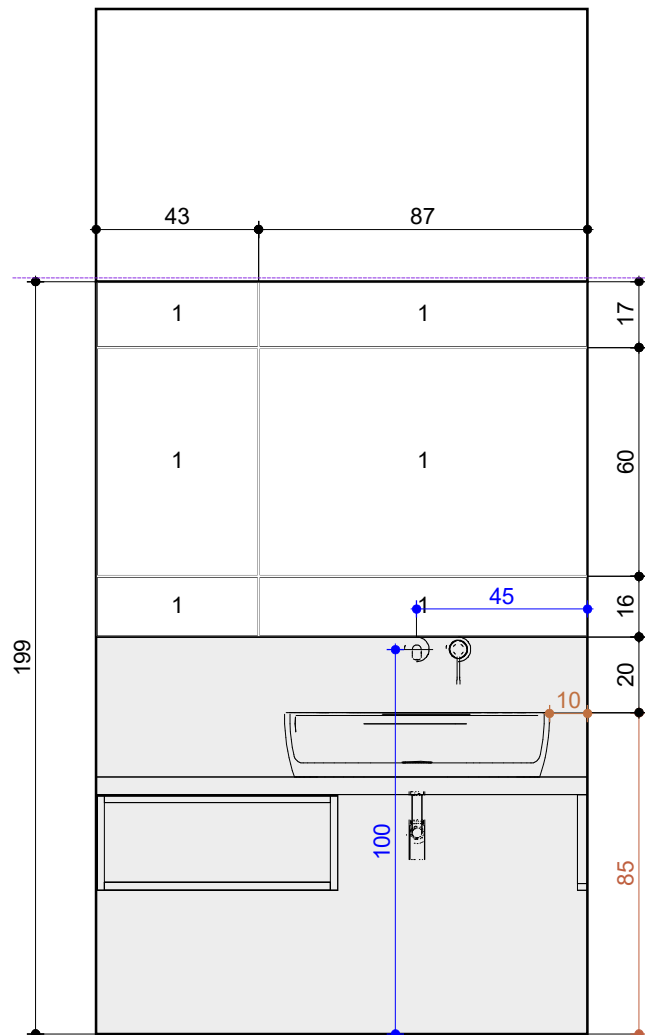

Úroveň

Projekt:	Kovarova
Jméno:	
Adresa:	
Město:	
Měřítko:	1/35
Datum: 30.11.2023	Strana 1

Informace o prostoru

Informace o prostoru

Základní plocha	11,85 m ²
Obvod	15,38 m
Objem	29,29 m ³
Výška	2,50 m

Podlaha

Celková plocha	11,09 m ²	
Obvod	19,36 m	
Obložená plocha	100%	11,09 m ²

Stěny a zdi

Celková plocha	45,99 m ²	
Obložená plocha	79%	36,10 m ²
Plocha s texturou	21%	10,10 m ²

Strop

Celková plocha	10,06 m ²
----------------	----------------------

Střecha

Plocha zkosené střechy	1,88 m ²
------------------------	---------------------

Podlaha

1

Lea Ceramiche

LGXALL3
1200 x 600

VISCOFT®

Projekt:	Kovarova
Jméno:	
Adresa:	
Město:	
Měřitko:	1/30
Datum: 30.11.2023	Strana 3

Lea Ceramiche

LGXALL3
1200 x 600

VISCOFT®

Projekt:	Kovarova
Jméno:	
Adresa:	
Město:	
Měřítko:	1/30
Datum: 30.11.2023	
Strana 5	

Stěna 3

1

Lea Ceramiche

LGXALL3
1200 x 600