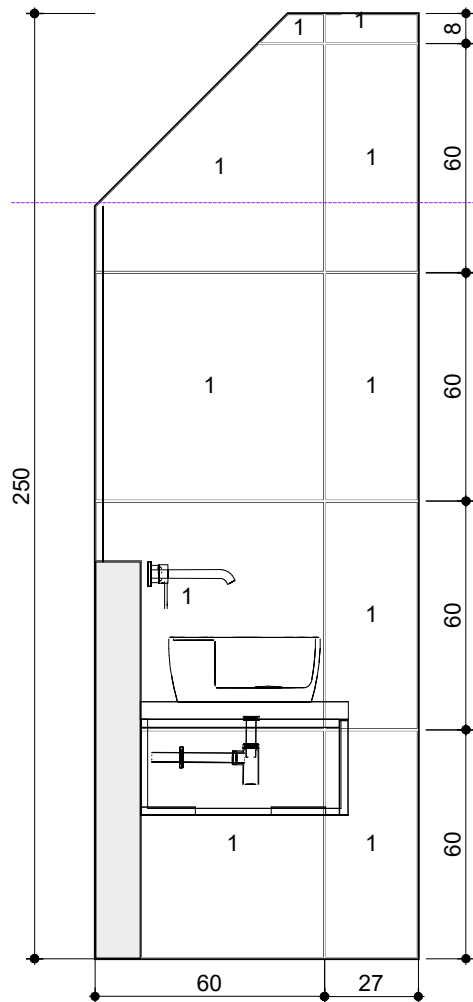

Stěna 4

1

Lea Ceramiche

LGXALL3
1200 x 600

VISCOFT®

Projekt:	Kovarova
Jméno:	
Adresa:	
Město:	
Měřítko:	1/20
Datum: 30.11.2023	Strana 7