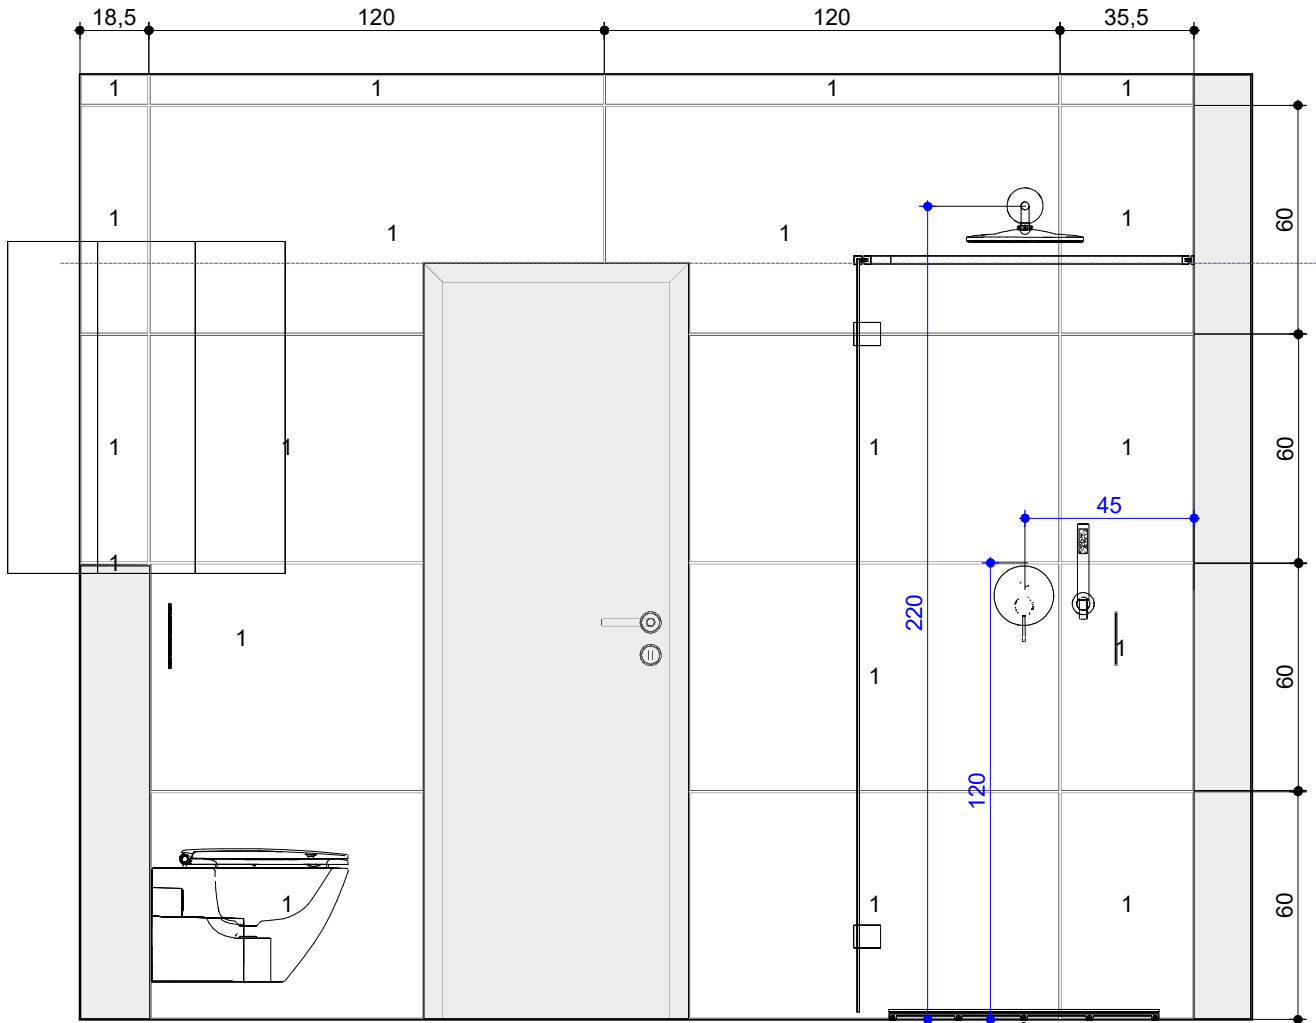

Úroveň

Projekt:	Kovarova
Jméno:	
Adresa:	
Město:	
Měřítko:	1/35
Datum: 30.11.2023	Strana 1

Informace o prostoru

Informace o prostoru

Základní plocha	11,85 m ²
Obvod	15,38 m
Objem	29,29 m ³
Výška	2,50 m

Podlaha

Celková plocha	11,09 m ²	
Obvod	19,36 m	
Obložená plocha	100%	11,09 m ²

Stěny a zdi

Celková plocha	45,99 m ²	
Obložená plocha	79%	36,10 m ²
Plocha s texturou	21%	10,10 m ²

Strop

Celková plocha	10,06 m ²
----------------	----------------------

VISCOFT®

Projekt:	Kovarova
Jméno:	
Adresa:	
Město:	
Měřítko:	1/20
Datum: 30.11.2023	Strana 6

Stěna 4

1

Lea Ceramiche

LGXALL3
1200 x 600

VISCOFT®

Projekt:	Kovarova
Jméno:	
Adresa:	
Město:	
Měřítko:	1/20
Datum: 30.11.2023	Strana 7

Stěna 6

1

Lea Ceramiche

LGXALL3
1200 x 600

VISOFT®

Projekt:	Kovarova
Jméno:	
Adresa:	
Město:	
Měřítko:	1/20
Datum: 30.11.2023	
Strana 8	

Zed' 4

1