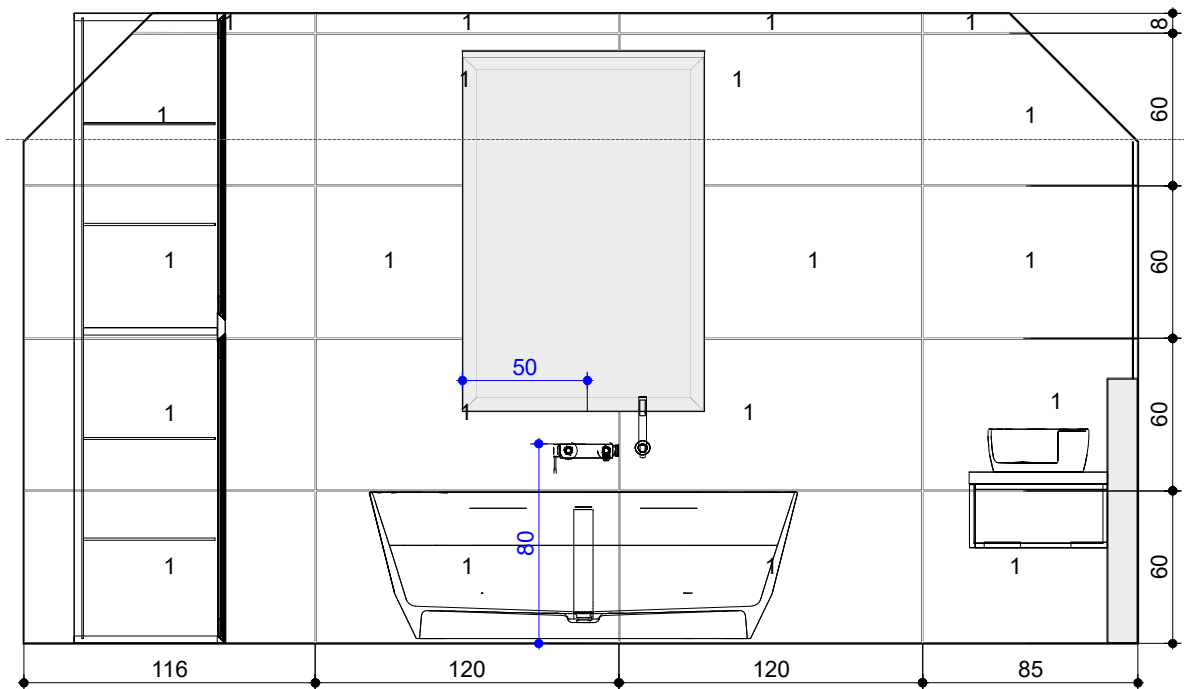

Úroveň

Projekt:	Kovarova
Jméno:	
Adresa:	
Město:	
Měřítko:	1/35
Datum: 30.11.2023	Strana 1

Informace o prostoru

Informace o prostoru

Základní plocha	11,85 m ²
Obvod	15,38 m
Objem	29,29 m ³
Výška	2,50 m

Podlaha

Celková plocha	11,09 m ²	
Obvod	19,36 m	
Obložená plocha	100%	11,09 m ²

Stěny a zdi

Celková plocha	45,99 m ²	
Obložená plocha	79%	36,10 m ²
Plocha s texturou	21%	10,10 m ²

Strop

Celková plocha	10,06 m ²
----------------	----------------------

Střecha

Plocha zkosené střechy	1,88 m ²
------------------------	---------------------

Podlaha

1

Lea Ceramiche

LGXALL3
1200 x 600

VISCOFT®

Projekt:	Kovarova
Jméno:	
Adresa:	
Město:	
Měřitko:	1/30
Datum: 30.11.2023	Strana 3

Stěna 1

1

Lea Ceramiche

LGXALL3
1200 x 600

VISOFT®

Projekt:	Kovarova
Jméno:	
Adresa:	
Město:	
Měřítko:	1/20
Datum: 30.11.2023	
Strana 4	

Stěna 2

1