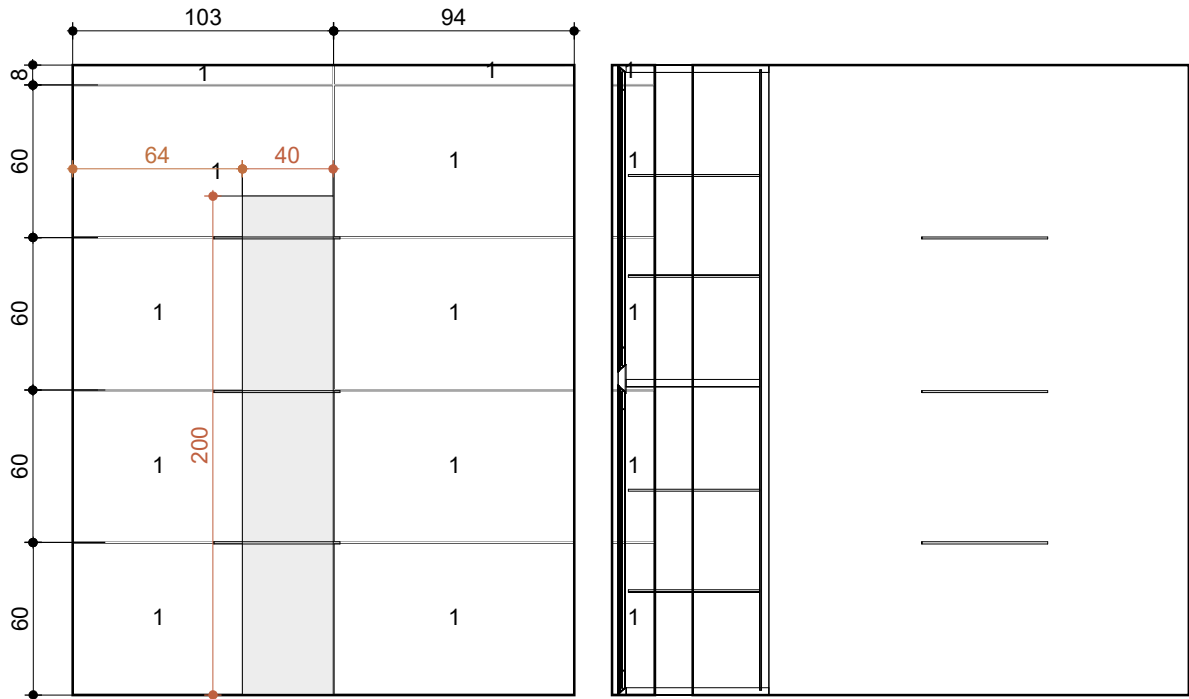

Celková plocha	11,09 m ²	
Obvod	19,36 m	
Obložená plocha	100%	11,09 m ²

Stěny a zdi

Celková plocha	45,99 m ²	
Obložená plocha	79%	36,10 m ²
Plocha s texturou	21%	10,10 m ²

Strop

Celková plocha	10,06 m ²
----------------	----------------------

Stěna 6

1

Lea Ceramiche

LGXALL3
1200 x 600

VISOFT®

Projekt:	Kovarova
Jméno:	
Adresa:	
Město:	
Měřítko:	1/20
Datum: 30.11.2023	
Strana 8	

Zed' 4

1