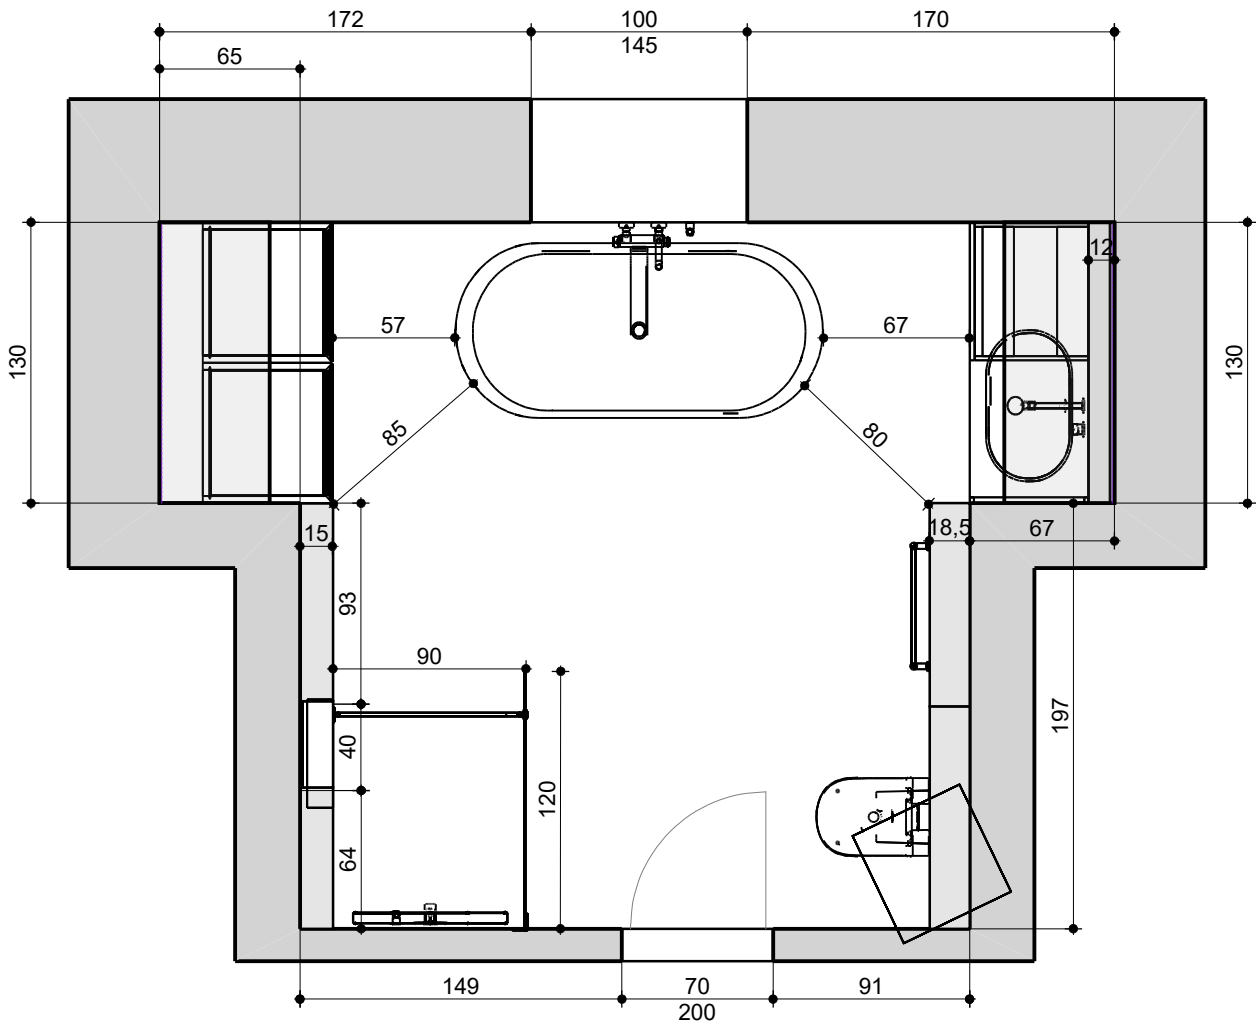

Úroveň

Projekt:	Kovarova
Jméno:	
Adresa:	
Město:	
Měřítko:	1/35
Datum: 30.11.2023	Strana 1

Informace o prostoru

Informace o prostoru

Základní plocha	11,85 m ²
Obvod	15,38 m
Objem	29,29 m ³
Výška	2,50 m

Podlaha

Celková plocha	11,09 m ²	
Obvod	19,36 m	
Obložená plocha	100%	11,09 m ²

Stěny a zdi

Celková plocha	45,99 m ²	
Obložená plocha	79%	36,10 m ²
Plocha s texturou	21%	10,10 m ²

Strop

Celková plocha	10,06 m ²
----------------	----------------------

Střecha

Plocha zkosené střechy	1,88 m ²
------------------------	---------------------

Podlaha

1

Lea Ceramiche

LGXALL3
1200 x 600

VISCOFT®

Projekt:	Kovarova
Jméno:	
Adresa:	
Město:	
Měřitko:	1/30
Datum: 30.11.2023	Strana 3