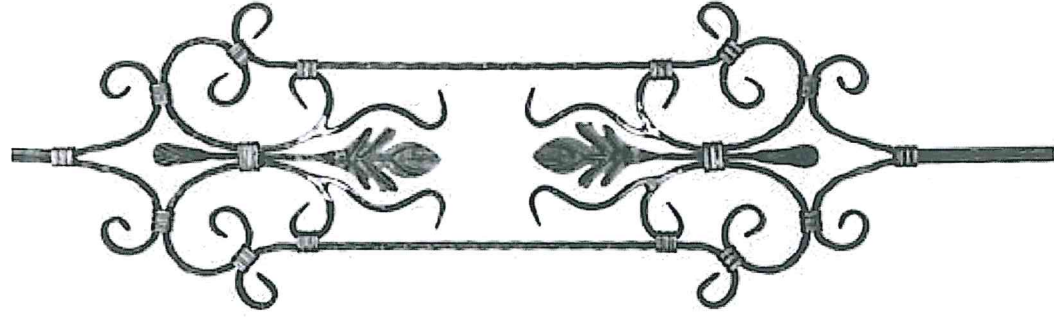

## Popis Parametry Dotaz na produkt

- Zdobená tyč Vhodné použití je jako součást ozdobných kovaných plotů, bran, branek, schodišť, zábradlí, [Více informací](#)

## Popis Parametry Dotaz na produkt

- Délka: 950 mm
- Šířka zdobení: 270 mm
- Profil tyče: vlnitý, 12 x 12 mm
- Profil zdobení: vlnitý, 12 x 6 mm
- Počet zdobení: 2
- Materiál: ocel standard
- Povrchová úprava: bez úpravy

Делка	950
Ширка здобеня	270
Управа	здобеня

[Zobrazit všechny parametry](#)