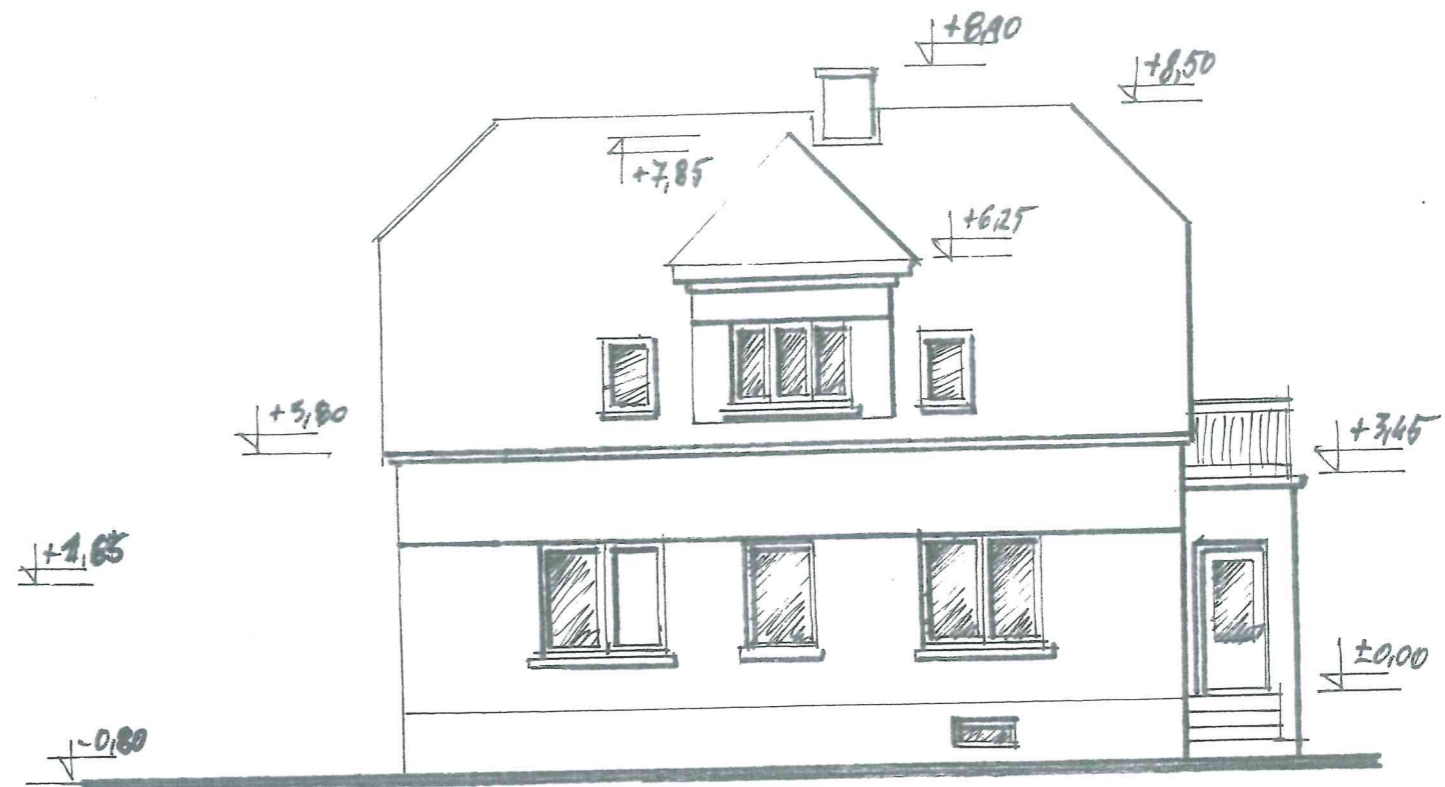

SEVER

VÝCHOD

ZODP. PROJ.	MgA. Viktorie SOUČKOVÁ	DATUM	20.9. 2023
ZPRACOVAL	Mgr. A. Tomáš MICHÁLEK	STUPĚŇ PD	STAVEBNÍ POVOLENÍ
STAVEBNÍK	Jitka STRÁDALOVÁ a manželé MILIONOVI, K Farkám 255/9, Praha 8, 181 00		
STAVBA:			PARÉ Č.
STAVEBNÍ ÚPRAVA RODINNÉHO DOMU, PRAHA 8 - BOHNICE, č.p. 255, č.parc. 169			MĚŘÍTKO: 1/100
VÝKRES: POHLEDY VÝCH.A SEV. -NÁV.			Č. VÝKR: D.1.b) 8