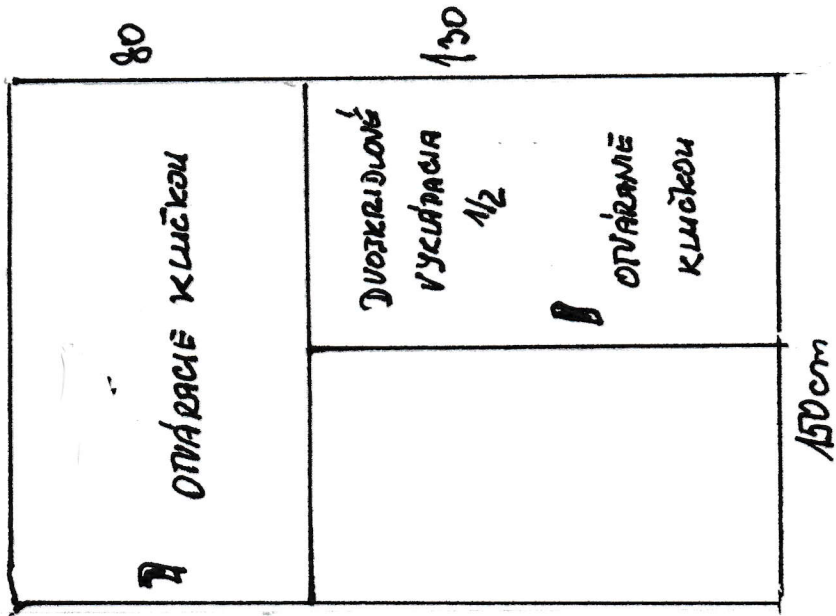

OBÝTNÝ DOM PAJARIKOVA 2 BRATSLAVA

1+2 posch.

3 posch.

JEDNÁ SA O 2 x 230 x 150

1 x 230 x 150

1 x 90 x 150

OBĽIČ

POUŽIA