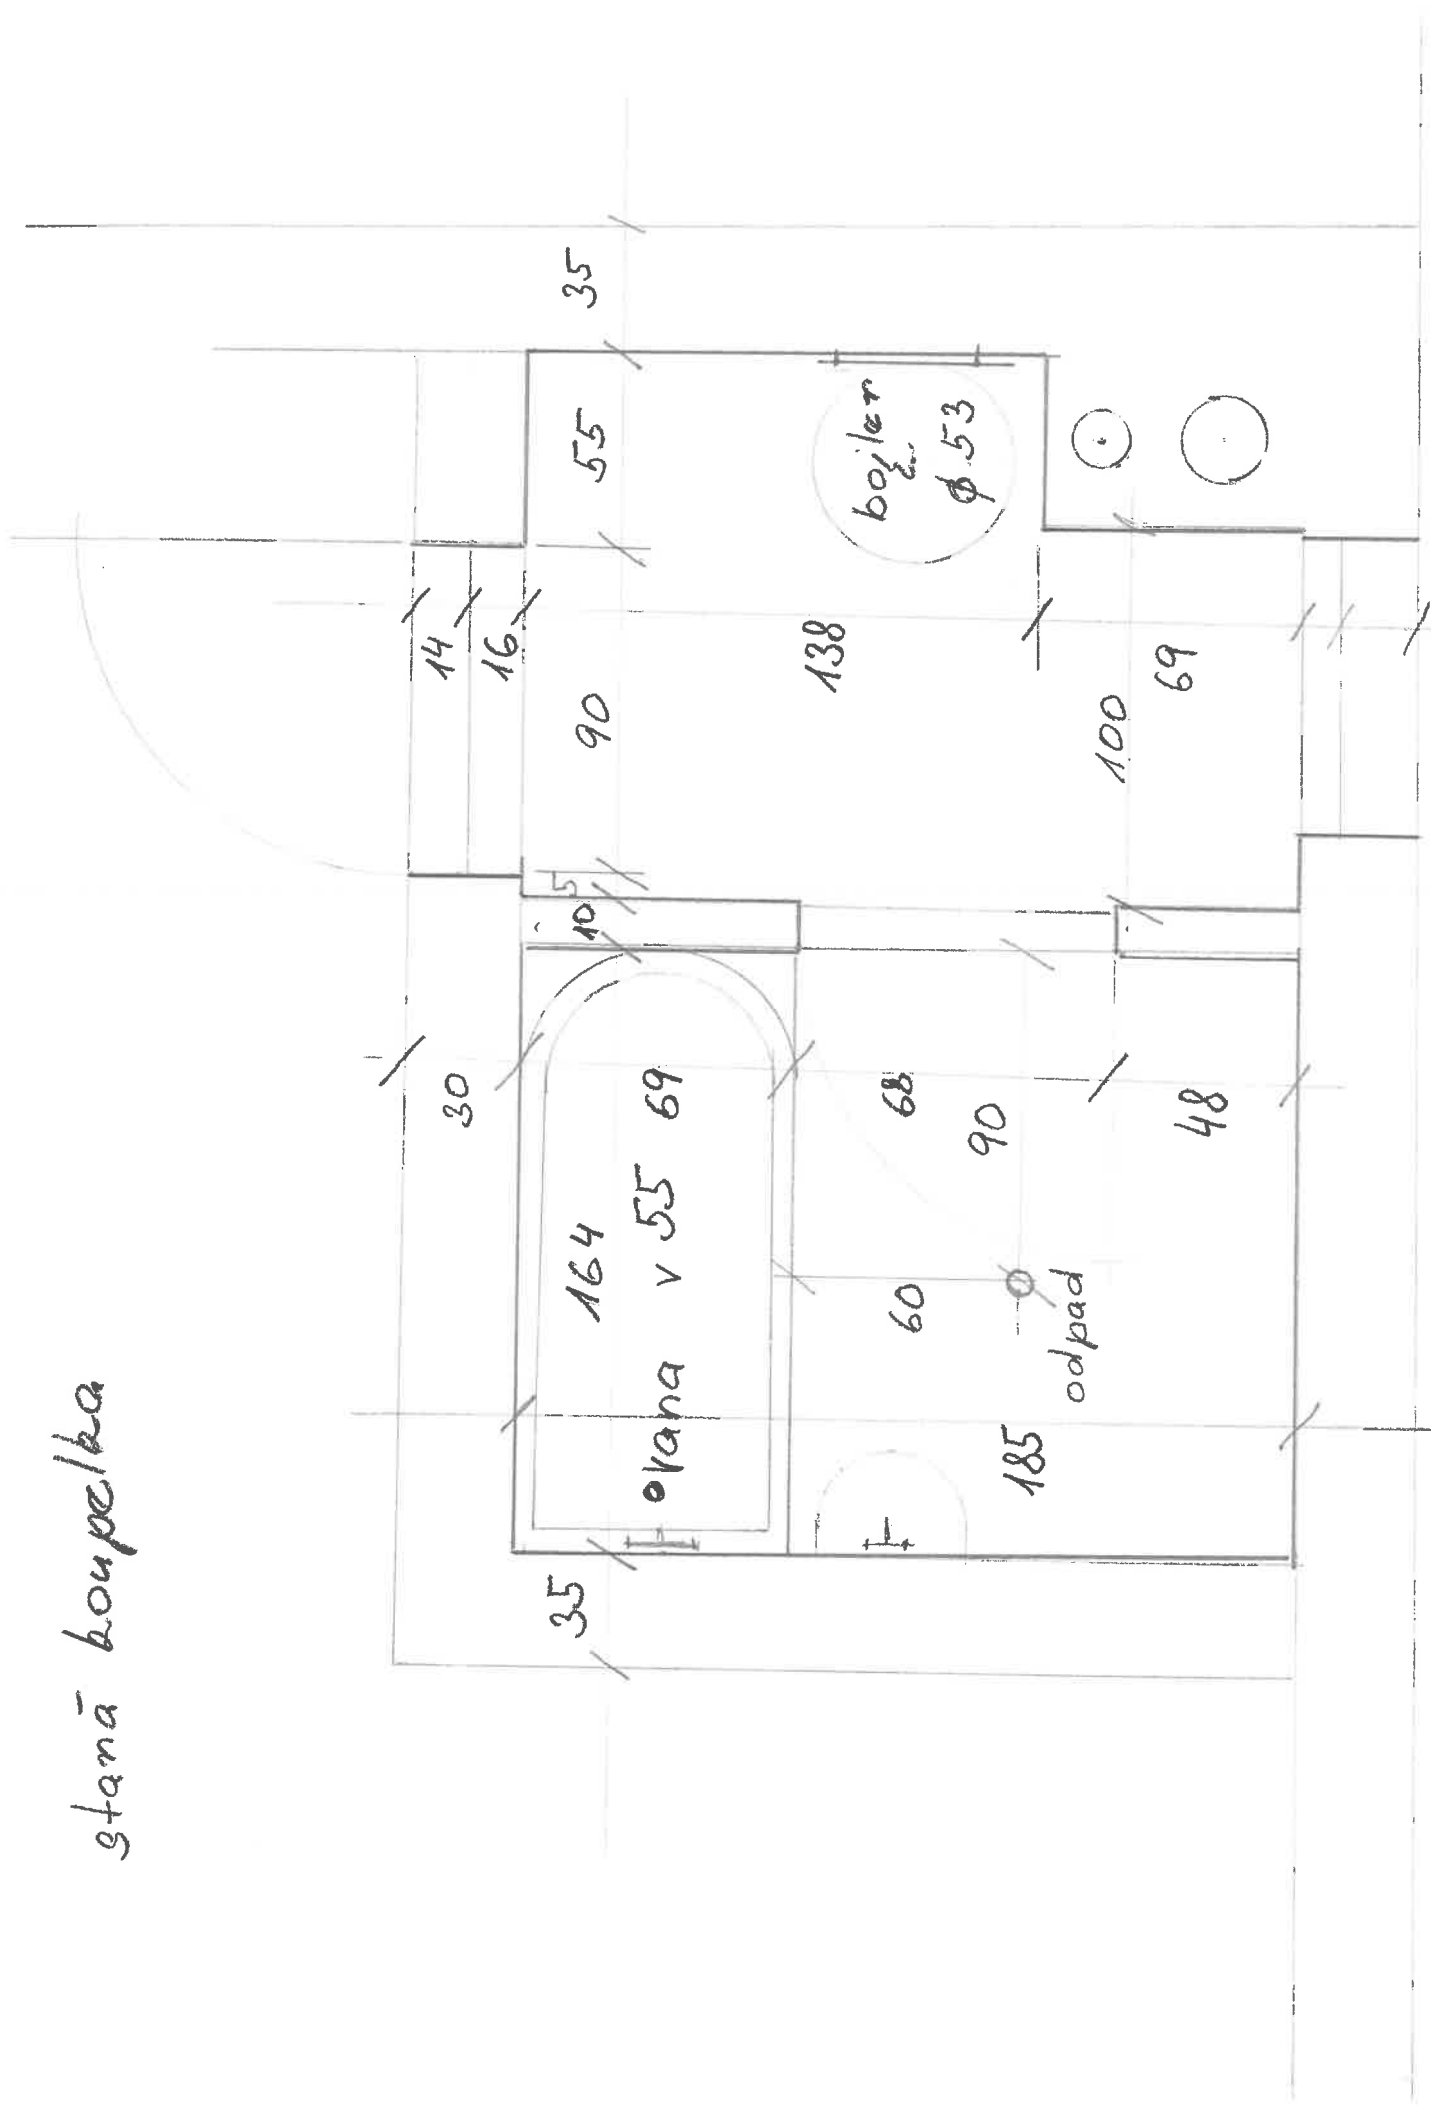

nová koupelna

stanā boupeľka

buchyn

276

veranda

270

146

82

45

10

10

bok verandy

střecha

okap

260

246

14

45

250

poloha kuchyn'