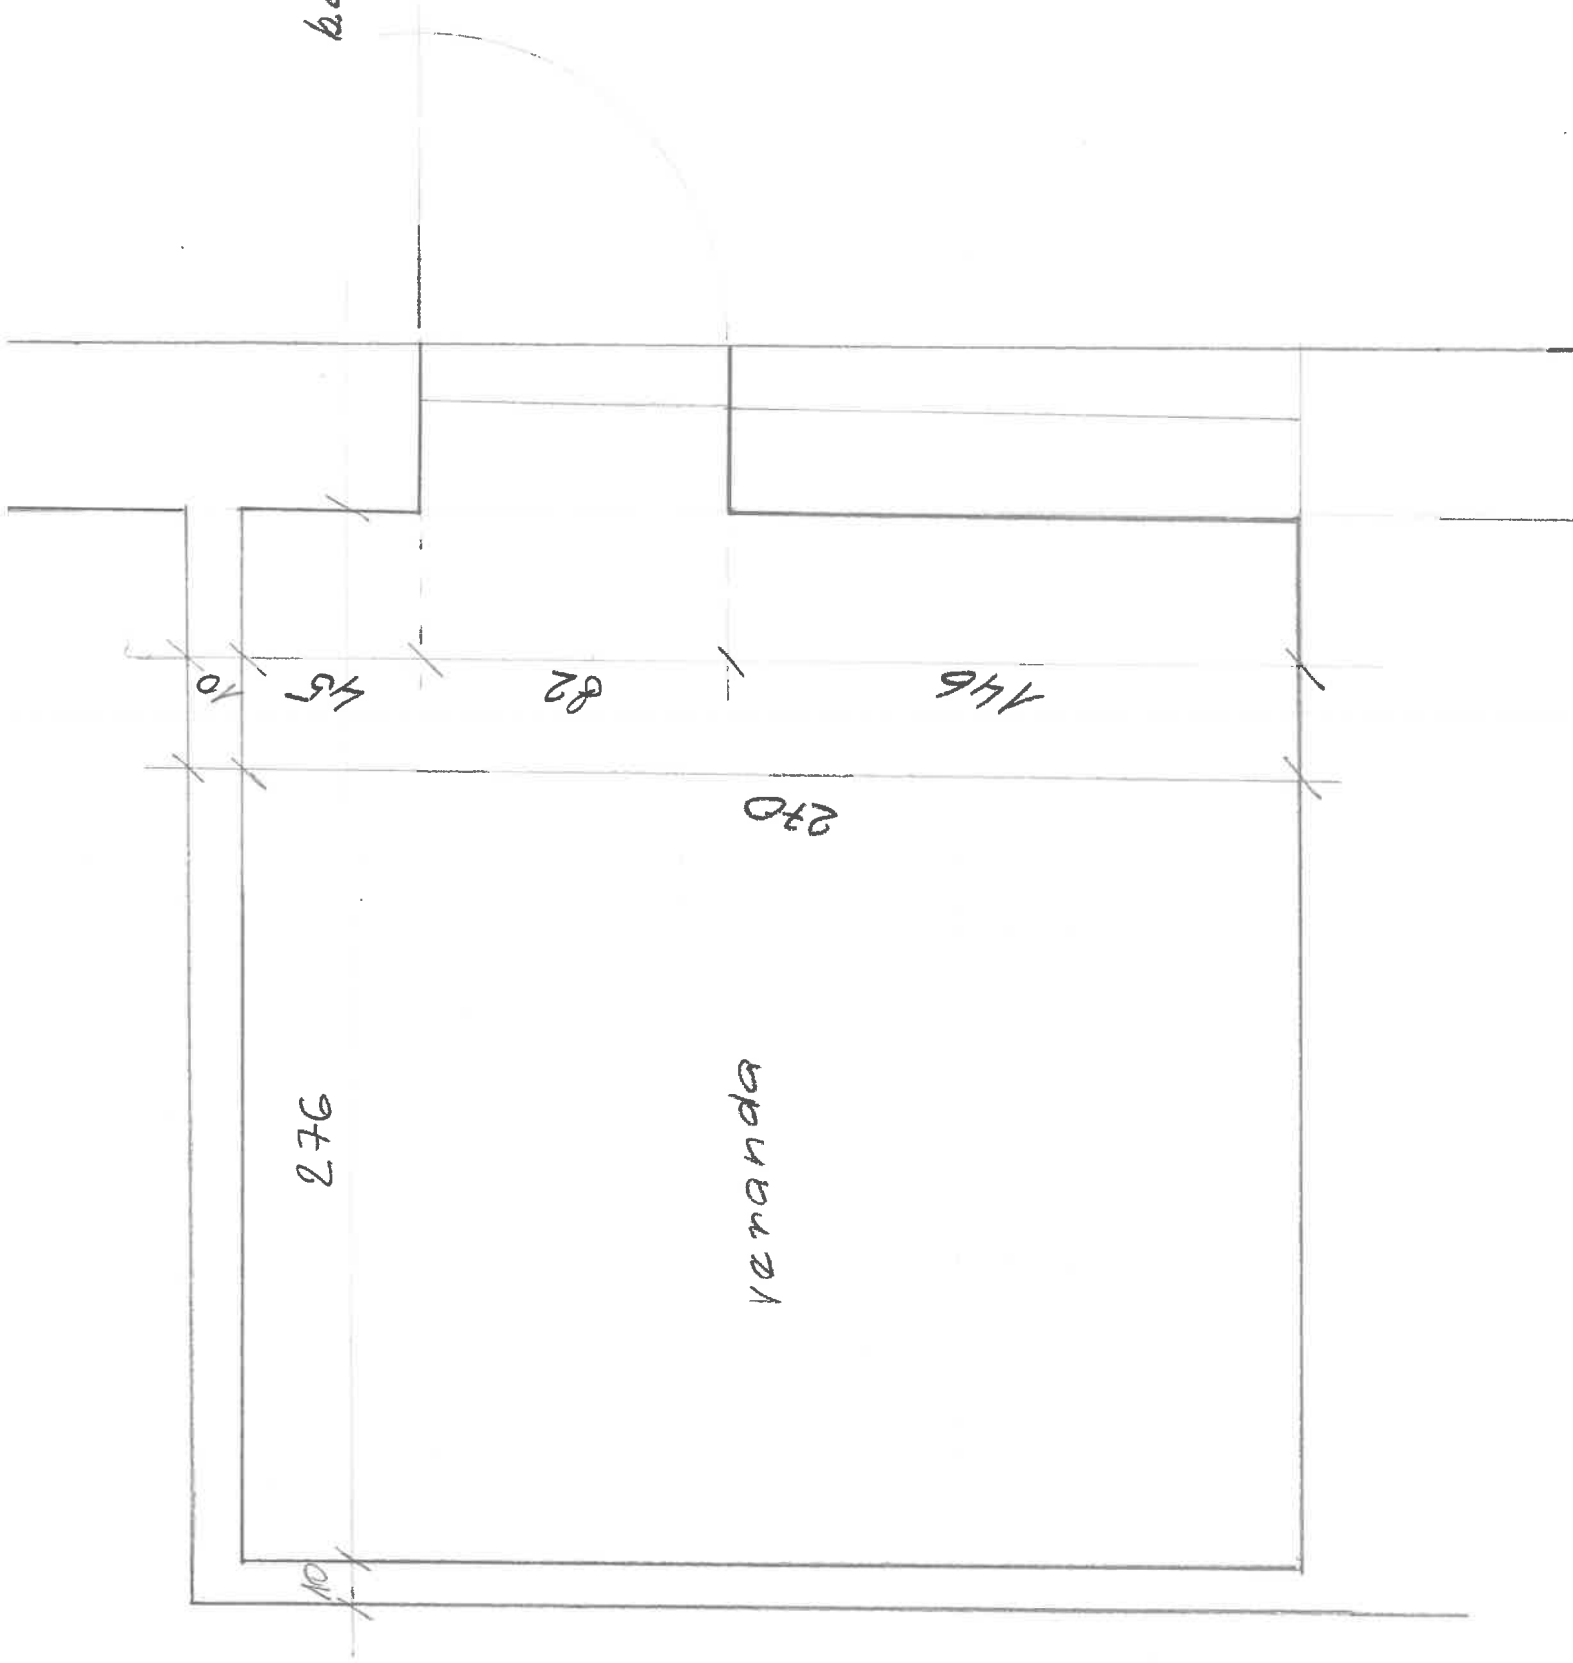

nová koupelna

stanā boupeľka

buchyn

276

veranda

270

146

82

45

10

10

bok verandy

střecha

okap

260

246

14

45

250

poloha kuchyn'