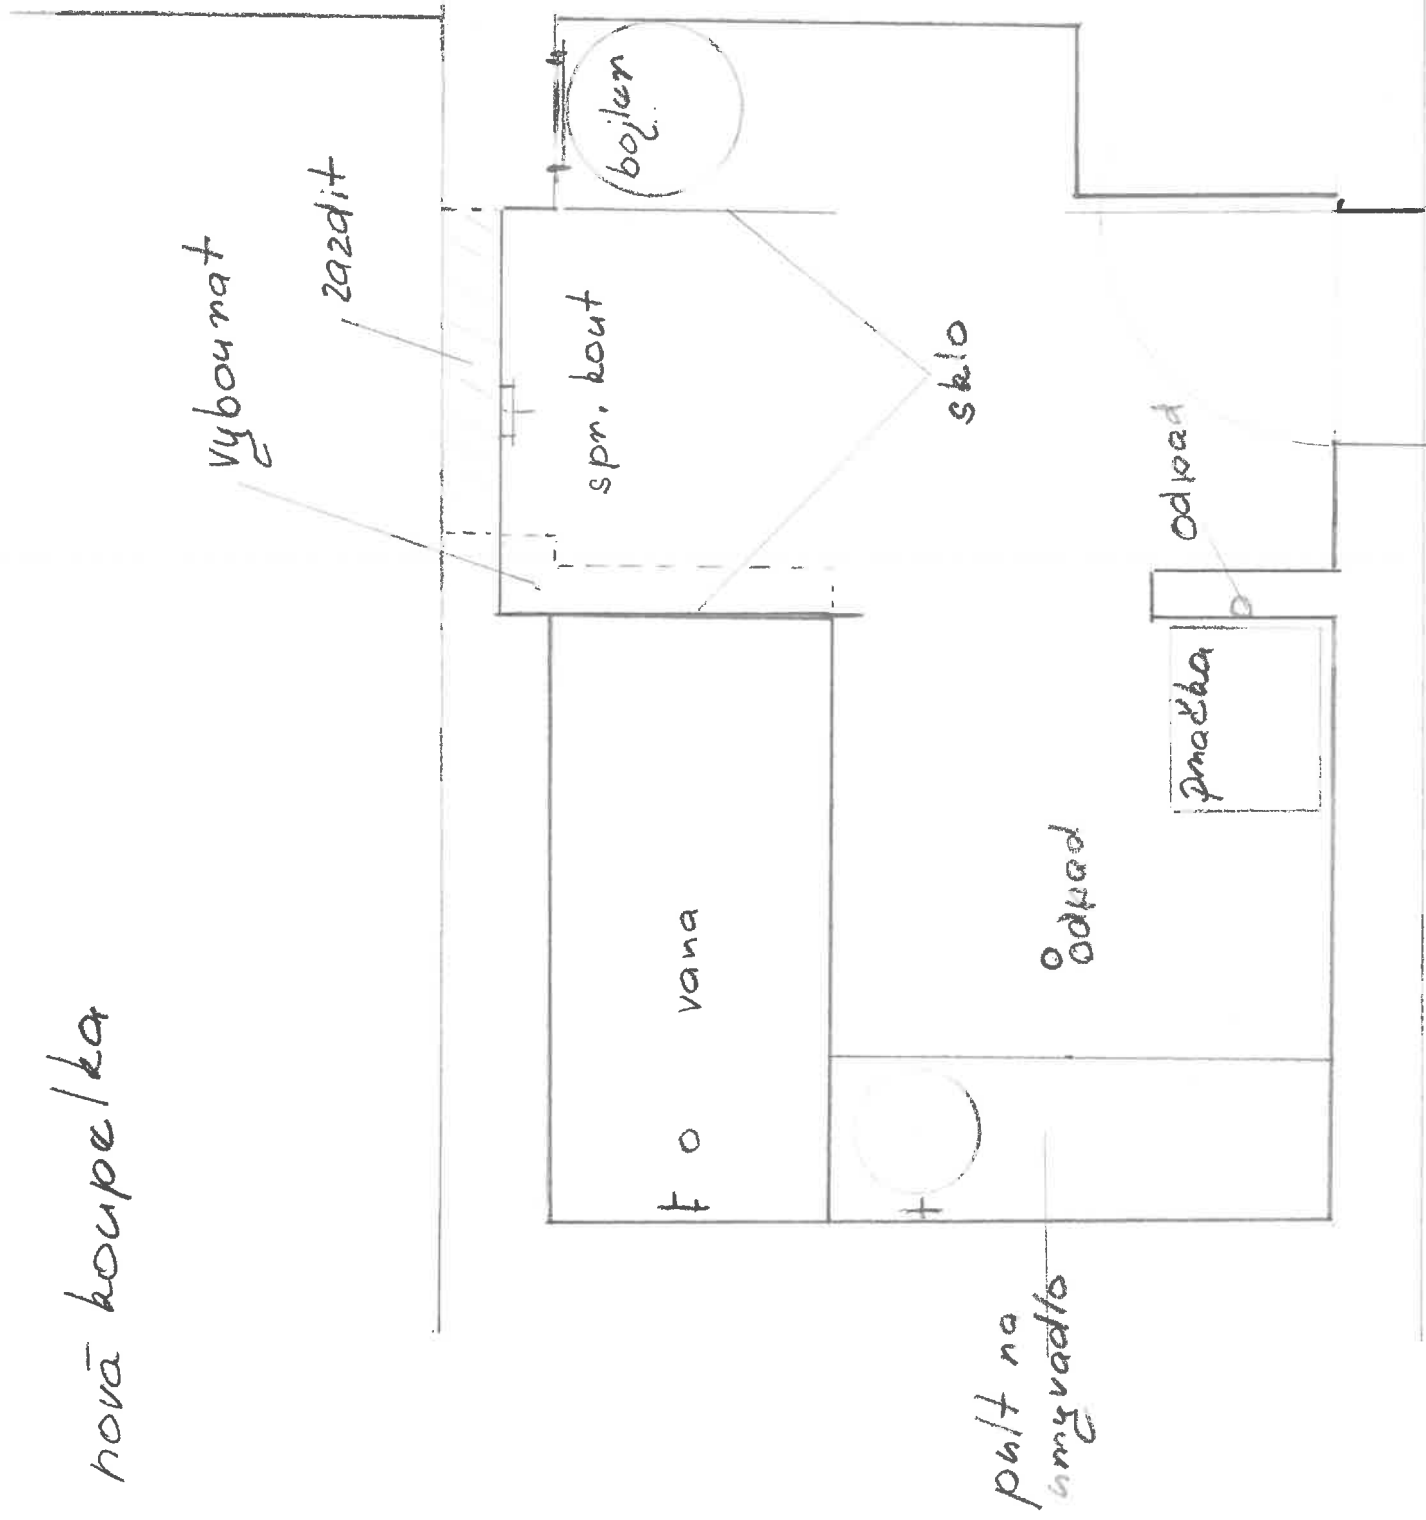

nová koupelna

stanā boupeľka

buchyn

276

veranda

270

146

82

45

10

10

bok verandy

střecha

okap

260

246

14

45

250

poloha kuchyn'