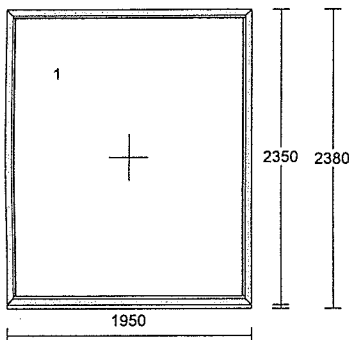

6.) 1 Kus

3,73 m<sup>2</sup>

Heral 72 1600 x 2600 mm  
Rám: 4 x rám 70mm  
Křídlový systém: fixní zasklení  
Barva dnu/ven: RAL / RAL  
Výplň: 6E/14/4/14/E6, Ug=0.6, Rw=34  
Kování: FIX - Pevné v Ráme  
Rozměr skla: 1 1496 2496

7.) 1 Kus

0,858 m

1 Kus

1,62 m<sup>2</sup>

Heral 72 960 x 2570 mm  
Rám: 3 x dv.rám DO 70 mm H72, práh 20mm  
DO/VO H72  
Křídlový systém: dv.křídlo 94 DO okop p20  
Barva dnu/ven: RAL / RAL  
Výplň: 4E/16/4/16/E4, Ug=0.6, Rw=33  
Kování: Dvere Automatic pravé  
Rozměr skla: 1 704 2304

pohľad z interiéru, dnu otváravé  
prah 20mm, okop

**KLIKA/KLIKA nebo KLIKA/KOULE LIVERPOOL STŘÍBRNÁ**  
úzký štítek

8.) 1 Kus

3,36 m<sup>2</sup>

Heroal 72 1600 x 2350 mm  
 Rám: 4 x rám 70mm  
 Křídlový systém: fixní zasklení  
 Barva dnu/ven: RAL / RAL  
 Výplň: 6E/14/4/14/E6, Ug=0.6, Rw=34  
 Kování: FIX - Pevné v Ráme  
 Rozměr skla: 1 1496 2246

9.) 1 Kus

4,15 m<sup>2</sup>

Heroal 72 1950 x 2350 mm  
 Rám: 4 x rám 70mm  
 Křídlový systém: fixní zasklení  
 Barva dnu/ven: RAL / RAL  
 Výplň: 6E/14/4/14/E6, Ug=0.6, Rw=34  
 Kování: FIX - Pevné v Ráme  
 Rozměr skla: 1 1846 2246