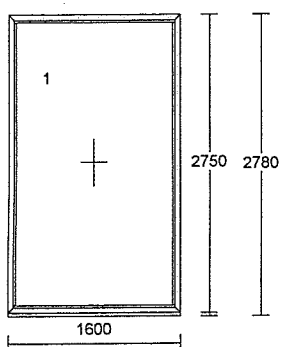

1.) 1 Kus

3,96 m<sup>2</sup>

Heroal 72 1600 x 2750 mm  
Rám: 4 x rám 70mm  
Křídlový system: fixní zasklení  
Barva dnu/ven: RAL / RAL  
Výplň: 6E/14/4/14/E6, Ug=0.6, Rw=34  
Kování: FIX - Pevné v Ráme  
Rozměr skla: 1 1496 2646

2.) 1 Kus

3,96 m<sup>2</sup>

Heroal 72 1600 x 2750 mm  
Rám: 4 x rám 70mm  
Křídlový system: fixní zasklení  
Barva dnu/ven: RAL / RAL  
Výplň: 6E/14/4/14/E6, Ug=0.6, Rw=34  
Kování: FIX - Pevné v Ráme  
Rozměr skla: 1 1496 2646

3.) 1 Kus

3,96 m<sup>2</sup>

Heroal 72 1600 x 2750 mm  
Rám: 4 x rám 70mm  
Křídlový system: fixní zasklení  
Barva dnu/ven: RAL / RAL  
Výplň: 6E/14/4/14/E6, Ug=0.6, Rw=34  
Kování: FIX - Pevné v Ráme  
Rozměr skla: 1 1496 2646

7.) 1 Kus

0,858 m

1 Kus

1,62 m<sup>2</sup>

Heral 72 960 x 2570 mm  
Rám: 3 x dv.rám DO 70 mm H72, práh 20mm  
DO/VO H72  
Křídlový systém: dv.křídlo 94 DO okop p20  
Barva dnu/ven: RAL / RAL  
Výplň: 4E/16/4/16/E4, Ug=0.6, Rw=33  
Kování: Dvere Automatic pravé  
Rozměr skla: 1 704 2304