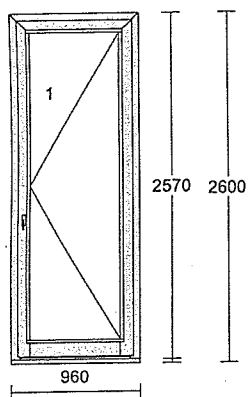

3,96 m<sup>2</sup>

5.) 1 Kus

Heroal 72 1750 x 3300 mm  
Rám: 3 x rám 70mm, práh 20mm DO/VO  
H72, okop 154mm H72  
Křídlový system: 2 x fixní zasklení, dv.křídlo 94 DO okop  
p20  
Barva dnu/ven: RAL / RAL  
Výplň: 3 x 4E/16/4/16/E4, Ug=0.6, Rw=33  
Kování: 2 x FIX - Pevné v Ráme, Dvere  
Automatic pravé  
Rozměr skla:

1	1646	724
2	562	2340
3	836	2238

pohľad z interiéru, dnu otvárávé  
práh 20mm, okop  
**PRÚCHOD 1000mm**  
**KLIKA/KLIKA** nebo **KLIKA/KOULE LIVERPOOL STŘÍBRNÁ**  
úzký štítek

0,990 m

1 Kus

4,38 m<sup>2</sup>

6.) 1 Kus

3,73 m<sup>2</sup>

Heral 72 1600 x 2600 mm  
Rám: 4 x rám 70mm  
Křídlový systém: fixní zasklení  
Barva dnu/ven: RAL / RAL  
Výplň: 6E/14/4/14/E6, Ug=0.6, Rw=34  
Kování: FIX - Pevné v Ráme  
Rozměr skla: 1 1496 2496

7.) 1 Kus

0,858 m

1 Kus

1,62 m<sup>2</sup>

Heral 72 960 x 2570 mm  
Rám: 3 x dv.rám DO 70 mm H72, práh 20mm  
DO/VO H72  
Křídlový systém: dv.křídlo 94 DO okop p20  
Barva dnu/ven: RAL / RAL  
Výplň: 4E/16/4/16/E4, Ug=0.6, Rw=33  
Kování: Dvere Automatic pravé  
Rozměr skla: 1 704 2304