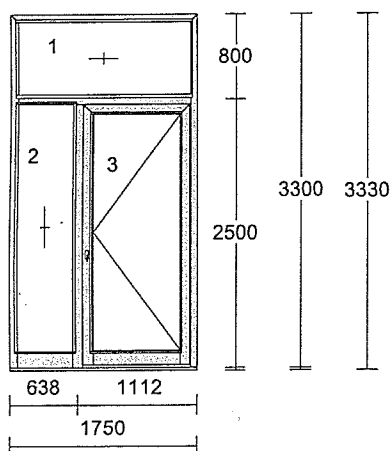

3.) 1 Kus

3,96 m<sup>2</sup>

Heroal 72 1600 x 2750 mm  
Rám: 4 x rám 70mm  
Křídlový system: fixní zasklení  
Barva dnu/ven: RAL / RAL  
Výplň: 6E/14/4/14/E6, Ug=0.6, Rw=34  
Kování: FIX - Pevné v Ráme  
Rozměr skla: 1 1496 2646

4..) 1 Kus

Heroal 72 1600 x 2750 mm  
Rám: 4 x rám 70mm  
Křídlový system: fixní zasklení  
Barva dnu/ven: RAL / RAL  
Výplň: 6E/14/4/14/E6, Ug=0.6, Rw=34  
Kování: FIX - Pevné v Ráme  
Rozměr skla:

1	1496	2646
---	------	------

3,96 m<sup>2</sup>

5.) 1 Kus

Heroal 72 1750 x 3300 mm  
Rám: 3 x rám 70mm, práh 20mm DO/VO  
H72, okop 154mm H72  
Křídlový system: 2 x fixní zasklení, dv.křídlo 94 DO okop  
p20  
Barva dnu/ven: RAL / RAL  
Výplň: 3 x 4E/16/4/16/E4, Ug=0.6, Rw=33  
Kování: 2 x FIX - Pevné v Ráme, Dvere  
Automatic pravé  
Rozměr skla:

7.) 1 Kus

0,858 m

1 Kus

1,62 m<sup>2</sup>

Heral 72 960 x 2570 mm  
Rám: 3 x dv.rám DO 70 mm H72, práh 20mm  
DO/VO H72  
Křídlový systém: dv.křídlo 94 DO okop p20  
Barva dnu/ven: RAL / RAL  
Výplň: 4E/16/4/16/E4, Ug=0.6, Rw=33  
Kování: Dvere Automatic pravé  
Rozměr skla: 1 704 2304