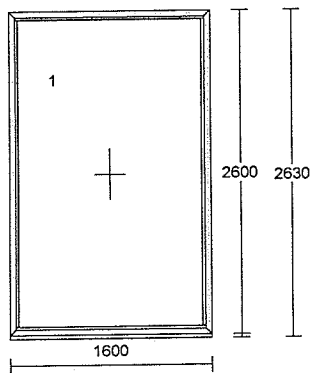

3,96 m<sup>2</sup>

5.) 1 Kus

Heroal 72 1750 x 3300 mm  
Rám: 3 x rám 70mm, práh 20mm DO/VO  
H72, okop 154mm H72  
Křídlový system: 2 x fixní zasklení, dv.křídlo 94 DO okop  
p20  
Barva dnu/ven: RAL / RAL  
Výplň: 3 x 4E/16/4/16/E4, Ug=0.6, Rw=33  
Kování: 2 x FIX - Pevné v Ráme, Dvere  
Automatic pravé  
Rozměr skla:

1	1646	724
2	562	2340
3	836	2238

pohľad z interiéru, dnu otvárávé  
práh 20mm, okop  
**PRÚCHOD 1000mm**  
**KLIKA/KLIKA** nebo **KLIKA/KOULE LIVERPOOL STŘÍBRNÁ**  
úzký štítek

0,990 m

1 Kus

4,38 m<sup>2</sup>

6.) 1 Kus

3,73 m<sup>2</sup>

Heral 72 1600 x 2600 mm  
Rám: 4 x rám 70mm  
Křídlový systém: fixní zasklení  
Barva dnu/ven: RAL / RAL  
Výplň: 6E/14/4/14/E6, Ug=0.6, Rw=34  
Kování: FIX - Pevné v Ráme  
Rozměr skla: 1 1496 2496

7.) 1 Kus

0,858 m

1 Kus

1,62 m<sup>2</sup>

Heral 72 960 x 2570 mm  
Rám: 3 x dv.rám DO 70 mm H72, práh 20mm  
DO/VO H72  
Křídlový systém: dv.křídlo 94 DO okop p20  
Barva dnu/ven: RAL / RAL  
Výplň: 4E/16/4/16/E4, Ug=0.6, Rw=33  
Kování: Dvere Automatic pravé  
Rozměr skla: 1 704 2304