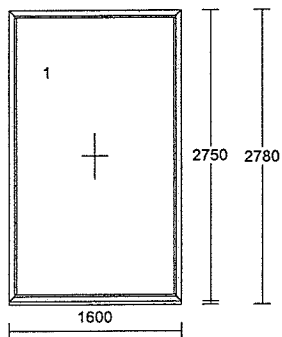

1.) 1 Kus

3,96 m<sup>2</sup>

Heroal 72 1600 x 2750 mm  
Rám: 4 x rám 70mm  
Křídlový system: fixní zasklení  
Barva dnu/ven: RAL / RAL  
Výplň: 6E/14/4/14/E6, Ug=0.6, Rw=34  
Kování: FIX - Pevné v Ráme  
Rozměr skla: 1 1496 2646

2.) 1 Kus

3,96 m<sup>2</sup>

Heroal 72 1600 x 2750 mm  
Rám: 4 x rám 70mm  
Křídlový system: fixní zasklení  
Barva dnu/ven: RAL / RAL  
Výplň: 6E/14/4/14/E6, Ug=0.6, Rw=34  
Kování: FIX - Pevné v Ráme  
Rozměr skla: 1 1496 2646

3.) 1 Kus

3,96 m<sup>2</sup>

Heroal 72 1600 x 2750 mm  
Rám: 4 x rám 70mm  
Křídlový system: fixní zasklení  
Barva dnu/ven: RAL / RAL  
Výplň: 6E/14/4/14/E6, Ug=0.6, Rw=34  
Kování: FIX - Pevné v Ráme  
Rozměr skla: 1 1496 2646

7.) 1 Kus

0,858 m

1 Kus

1,62 m<sup>2</sup>

Heral 72 960 x 2570 mm  
Rám: 3 x dv.rám DO 70 mm H72, práh 20mm  
DO/VO H72  
Křídlový systém: dv.křídlo 94 DO okop p20  
Barva dnu/ven: RAL / RAL  
Výplň: 4E/16/4/16/E4, Ug=0.6, Rw=33  
Kování: Dvere Automatic pravé  
Rozměr skla: 1 704 2304