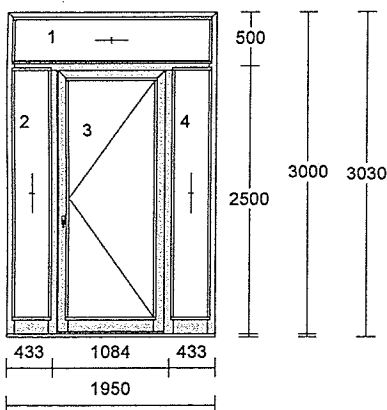

10.) 1 Kus

Heroal 72 1950 x 3000 mm
Rám: 3 x rám 70mm, 2 x okop 154mm H72, práh 20mm DO/VO H72
Křídlový systém: 3 x fixní zasklení, dv.křídlo 94 DO okop p20
Barva dnu/ven: RAL / RAL
Výplň: 4 x 4E/16/4/16/E4, Ug=0.6, Rw=33
Kování: 3 x FIX - Pevné v Ráme, Dvere Automatic pravé
Rozměr skla: 1 1846 424
2 357 2340
3 836 2238
4 357 2340

pohľad z interiéru, dnu otváravé
práh 20mm, okop
PRÚCHOD 1000mm
KLIKA/KLIKA nebo KLIKA/KOULE LIVERPOOL STRÍBRNÁ
úzký štítek