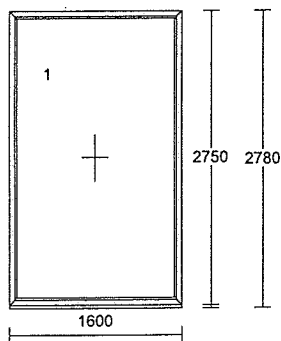

4..) 1 Kus

Heroal 72 1600 x 2750 mm
Rám: 4 x rám 70mm
Křídlový system: fixní zasklení
Barva dnu/ven: RAL / RAL
Výplň: 6E/14/4/14/E6, Ug=0.6, Rw=34
Kování: FIX - Pevné v Ráme
Rozměr skla:

1	1496	2646

3,96 m²

5.) 1 Kus

Heroal 72 1750 x 3300 mm
Rám: 3 x rám 70mm, práh 20mm DO/VO
H72, okop 154mm H72
Křídlový system: 2 x fixní zasklení, dv.křídlo 94 DO okop
p20
Barva dnu/ven: RAL / RAL
Výplň: 3 x 4E/16/4/16/E4, Ug=0.6, Rw=33
Kování: 2 x FIX - Pevné v Ráme, Dvere
Automatic pravé
Rozměr skla:

1	1646	724
2	562	2340
3	836	2238

pohľad z interiéru, dnu otvárávé
práh 20mm, okop
PRÚCHOD 1000mm
KLIKA/KLIKA nebo **KLIKA/KOULE LIVERPOOL STŘÍBRNÁ**
úzký štítek

0,990 m

1 Kus

4,38 m²