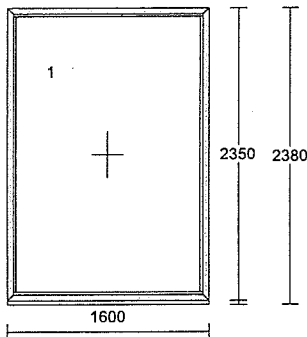

6.) 1 Kus

3,73 m<sup>2</sup>

Heral 72 1600 x 2600 mm  
Rám: 4 x rám 70mm  
Křídlový systém: fixní zasklení  
Barva dnu/ven: RAL / RAL  
Výplň: 6E/14/4/14/E6, Ug=0.6, Rw=34  
Kování: FIX - Pevné v Ráme  
Rozměr skla: 1 1496 2496

7.) 1 Kus

0,858 m

1 Kus

1,62 m<sup>2</sup>

Heral 72 960 x 2570 mm  
Rám: 3 x dv.rám DO 70 mm H72, práh 20mm  
DO/VO H72  
Křídlový systém: dv.křídlo 94 DO okop p20  
Barva dnu/ven: RAL / RAL  
Výplň: 4E/16/4/16/E4, Ug=0.6, Rw=33  
Kování: Dvere Automatic pravé  
Rozměr skla: 1 704 2304

pohľad z interiéru, dnu otváravé  
prah 20mm, okop

**KLIKA/KLIKA nebo KLIKA/KOULE LIVERPOOL STŘÍBRNÁ**  
úzký štítek

8.) 1 Kus

3,36 m<sup>2</sup>

Heroal 72 1600 x 2350 mm  
 Rám: 4 x rám 70mm  
 Křídlový systém: fixní zasklení  
 Barva dnu/ven: RAL / RAL  
 Výplň: 6E/14/4/14/E6, Ug=0.6, Rw=34  
 Kování: FIX - Pevné v Ráme  
 Rozměr skla: 1 1496 2246

9.) 1 Kus

4,15 m<sup>2</sup>

Heroal 72 1950 x 2350 mm  
 Rám: 4 x rám 70mm  
 Křídlový systém: fixní zasklení  
 Barva dnu/ven: RAL / RAL  
 Výplň: 6E/14/4/14/E6, Ug=0.6, Rw=34  
 Kování: FIX - Pevné v Ráme  
 Rozměr skla: 1 1846 2246