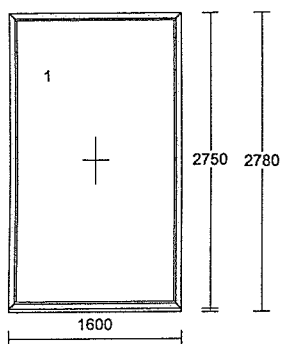

1.) 1 Kus

3,96 m<sup>2</sup>

Heroal 72 1600 x 2750 mm  
Rám: 4 x rám 70mm  
Křídlový system: fixní zasklení  
Barva dnu/ven: RAL / RAL  
Výplň: 6E/14/4/14/E6, Ug=0.6, Rw=34  
Kování: FIX - Pevné v Ráme  
Rozměr skla: 1 1496 2646

2.) 1 Kus

3,96 m<sup>2</sup>

Heroal 72 1600 x 2750 mm  
Rám: 4 x rám 70mm  
Křídlový system: fixní zasklení  
Barva dnu/ven: RAL / RAL  
Výplň: 6E/14/4/14/E6, Ug=0.6, Rw=34  
Kování: FIX - Pevné v Ráme  
Rozměr skla: 1 1496 2646

3.) 1 Kus

3,96 m<sup>2</sup>

Heroal 72 1600 x 2750 mm  
Rám: 4 x rám 70mm  
Křídlový system: fixní zasklení  
Barva dnu/ven: RAL / RAL  
Výplň: 6E/14/4/14/E6, Ug=0.6, Rw=34  
Kování: FIX - Pevné v Ráme  
Rozměr skla: 1 1496 2646

7.) 1 Kus

0,858 m

1 Kus

1,62 m<sup>2</sup>

Heral 72 960 x 2570 mm  
Rám: 3 x dv.rám DO 70 mm H72, práh 20mm  
DO/VO H72  
Křídlový systém: dv.křídlo 94 DO okop p20  
Barva dnu/ven: RAL / RAL  
Výplň: 4E/16/4/16/E4, Ug=0.6, Rw=33  
Kování: Dvere Automatic pravé  
Rozměr skla: 1 704 2304