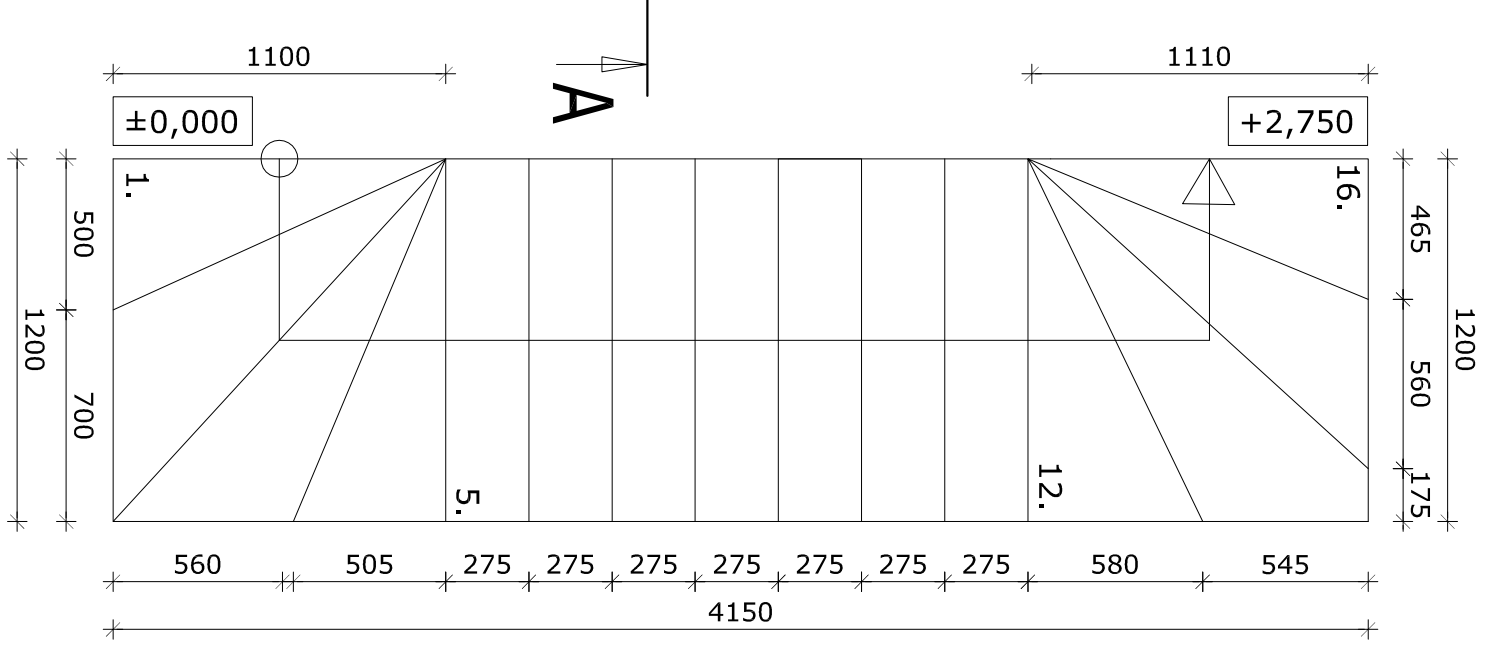

PODORYS SCHODISKA, M 1:25
16x172/275

OZNAČENIE	NAZOV MIESTNOSTÍ	POVRCHOVÉ ÚPRAVY PODLAHY	m ²	POVRCHOVÉ ÚPRAVY STROPY	m ²	POVRCHOVÉ ÚPRAVY STROPY	m ²
1.1	ZÁDVERIE	KERAMICKÁ DLAŽBA	4,32	STROJOVÁ OMIETKA		STROJOVÁ OMIETKA	
1.2	KUCHYŇA	KERAMICKÁ DLAŽBA	14,32	STROJOVÁ OMIETKA		STROJOVÁ OMIETKA	
1.3	OBÝVAČKA	PLÁVAJÚCA PODLAHA	30,44	STROJOVÁ OMIETKA		STROJOVÁ OMIETKA	
1.4	IZBA	PLÁVAJÚCA PODLAHA	16,44	STROJOVÁ OMIETKA		STROJOVÁ OMIETKA	
1.5	IZBA	PLÁVAJÚCA PODLAHA	14,56	STROJOVÁ OMIETKA		STROJOVÁ OMIETKA	
1.6	KÚPEĽNA+W.C.	KERAMICKÁ DLAŽBA	7,79	STROJOVÁ OMIETKA		STROJOVÁ OMIETKA	
1.7	TECHNICKÁ MIESTNOSŤ	KERAMICKÁ DLAŽBA	4,35	STROJOVÁ OMIETKA		STROJOVÁ OMIETKA	
1.8	W.C.	KERAMICKÁ DLAŽBA	1,73	STROJOVÁ OMIETKA		STROJOVÁ OMIETKA	
CELKOM			93,95				

ZHOTOVITEL JE POVINNÝ O ZISTENÝCH CHYBÁCH V DOKUMENTÁCII BEZODKLADNE INFORMOVAŤ PROJEKTANTA!	
ZHOTOVITEL JE POVINNÝ SKUTOČNÉ ROZMERY SKONTROLOVAŤ NA STAVBE.	
HL. INŽ. PROJEKTU	ING. JÁN ŠTRBA
ZODP. PROJEKTANT	ING. PETER KOTRY
INVESTOR, UŽÍVATEĽ	ING. Marian Belay, Mýtna 11, 811 07 Bratislava
VLASTNÍK PARCELY	ING. Marian Belay, Mýtna 11, 811 07 Bratislava P.č. 3800, SLOVENSKÝ GRŔB, OKRES PEZINOK
RODINNÝ DOM - NOVOSTAVBA	
STUPEŇ DSP	PROFESIA - A
DÁTUM: 12/2013	MIERKA: 1:50
FORMÁT: 3x A4	Č. VÝKRESU: 02