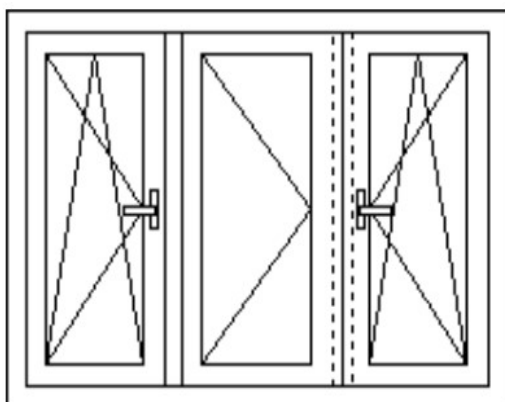

Poptavka oken

Pozice 1

Rozměr: 2070/1470 mm

Typ: OS/O+OS pravé

Sklo ,výplň : izol. 3sklo **nejlépe** 4-18-4-18-4, 48mm, UG=0,5

Barva : Bílá

Profil: Rovné Křídlo

Pozice 2

Rozměr: 1185/1470 mm

Typ: OS pravé

Sklo ,výplň : izol. 3sklo **nejlépe** 4-18-4-18-4, 48mm, UG=0,5

Barva : Bílá

Profil: Rovné Křídlo

Poptavka oken

Pozice 3

Rozměr: 1900/2300 mm

Barva : Bílá

Profil: Rovné Křídlo

Poptavka oken

Pozice 5

Rozměr: 1150/1470 mm

Typ: OS pravé

Sklo ,výplň : izol. 3sklo **nejlépe** 4-18-4-18-4, 48mm, UG=0,5

Barva : Bílá

Profil: Rovné Křídlo

Pozice 6

Rozměr: 1200/1470 mm

Typ: OS pravé

Sklo ,výplň : izol. 3sklo **nejlépe** 4-18-4-18-4, 48mm, UG=0,5

Barva : Bílá

Profil: Rovné Křídlo