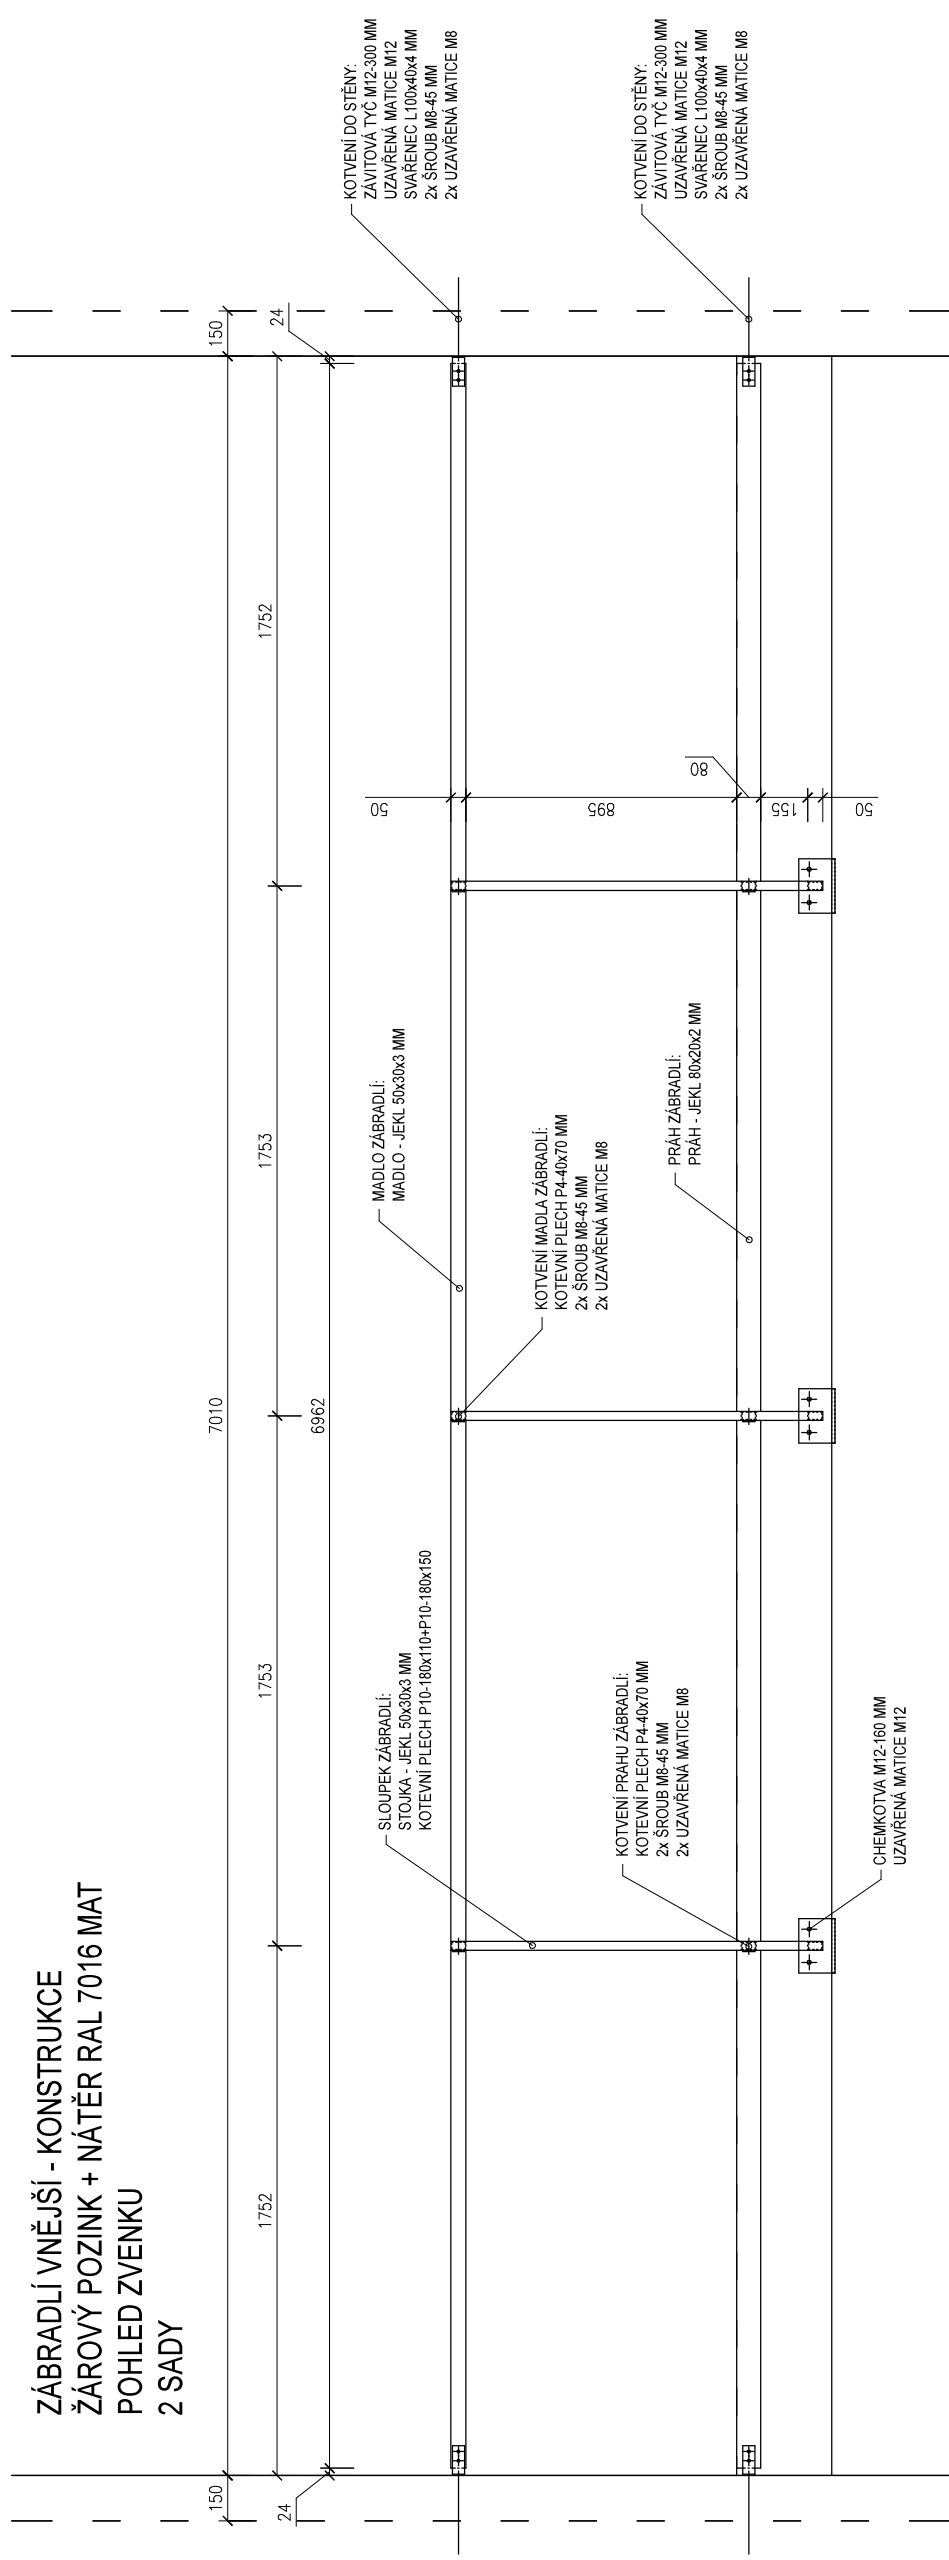

ZÁBRADLÍ VNĚJŠÍ - KONSTRUKCE  
 ŽÁROVÝ POZINK + NÁTĚR RAL 7016 MAT  
 POHLED ZVENKU  
 2 SADY

ZÁBRADLÍ VNĚJŠÍ - VÝPLNĚ  
 ŽÁROVÝ POZINK + NÁTĚR RAL 7016 MAT  
 POHLED ZVENKU  
 2 SADY

# ŘEZ ZÁBRADLÍM - DETAIL