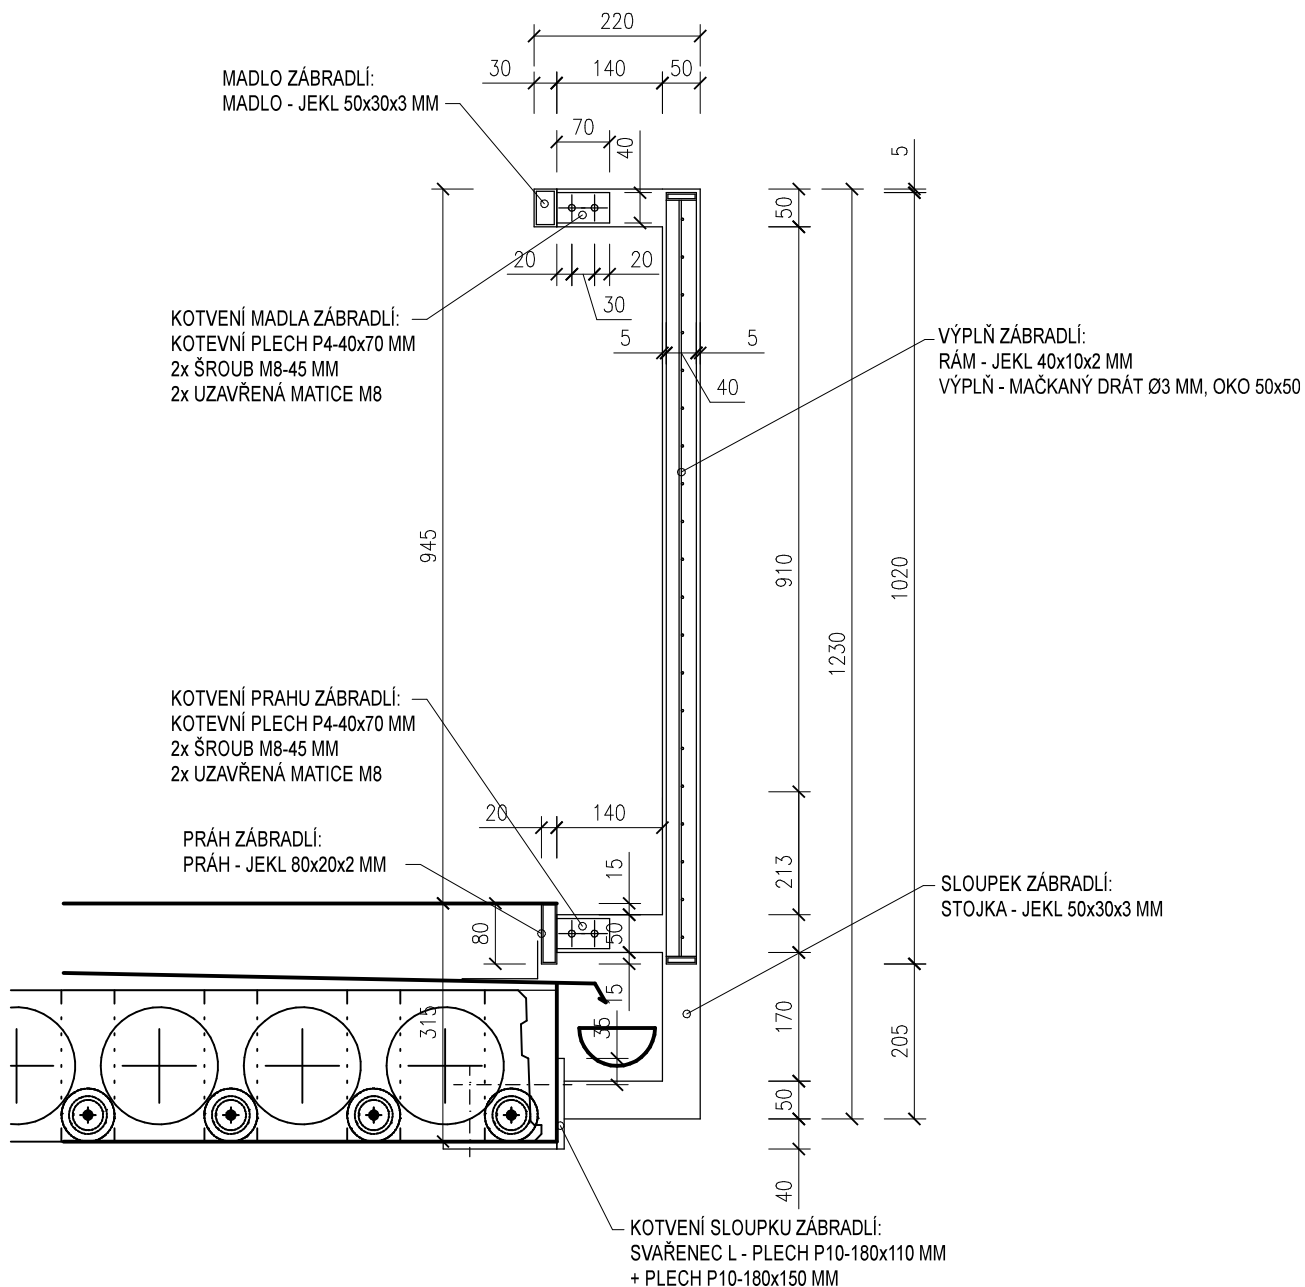

ŘEZ ZÁBRADLÍM - DETAIL