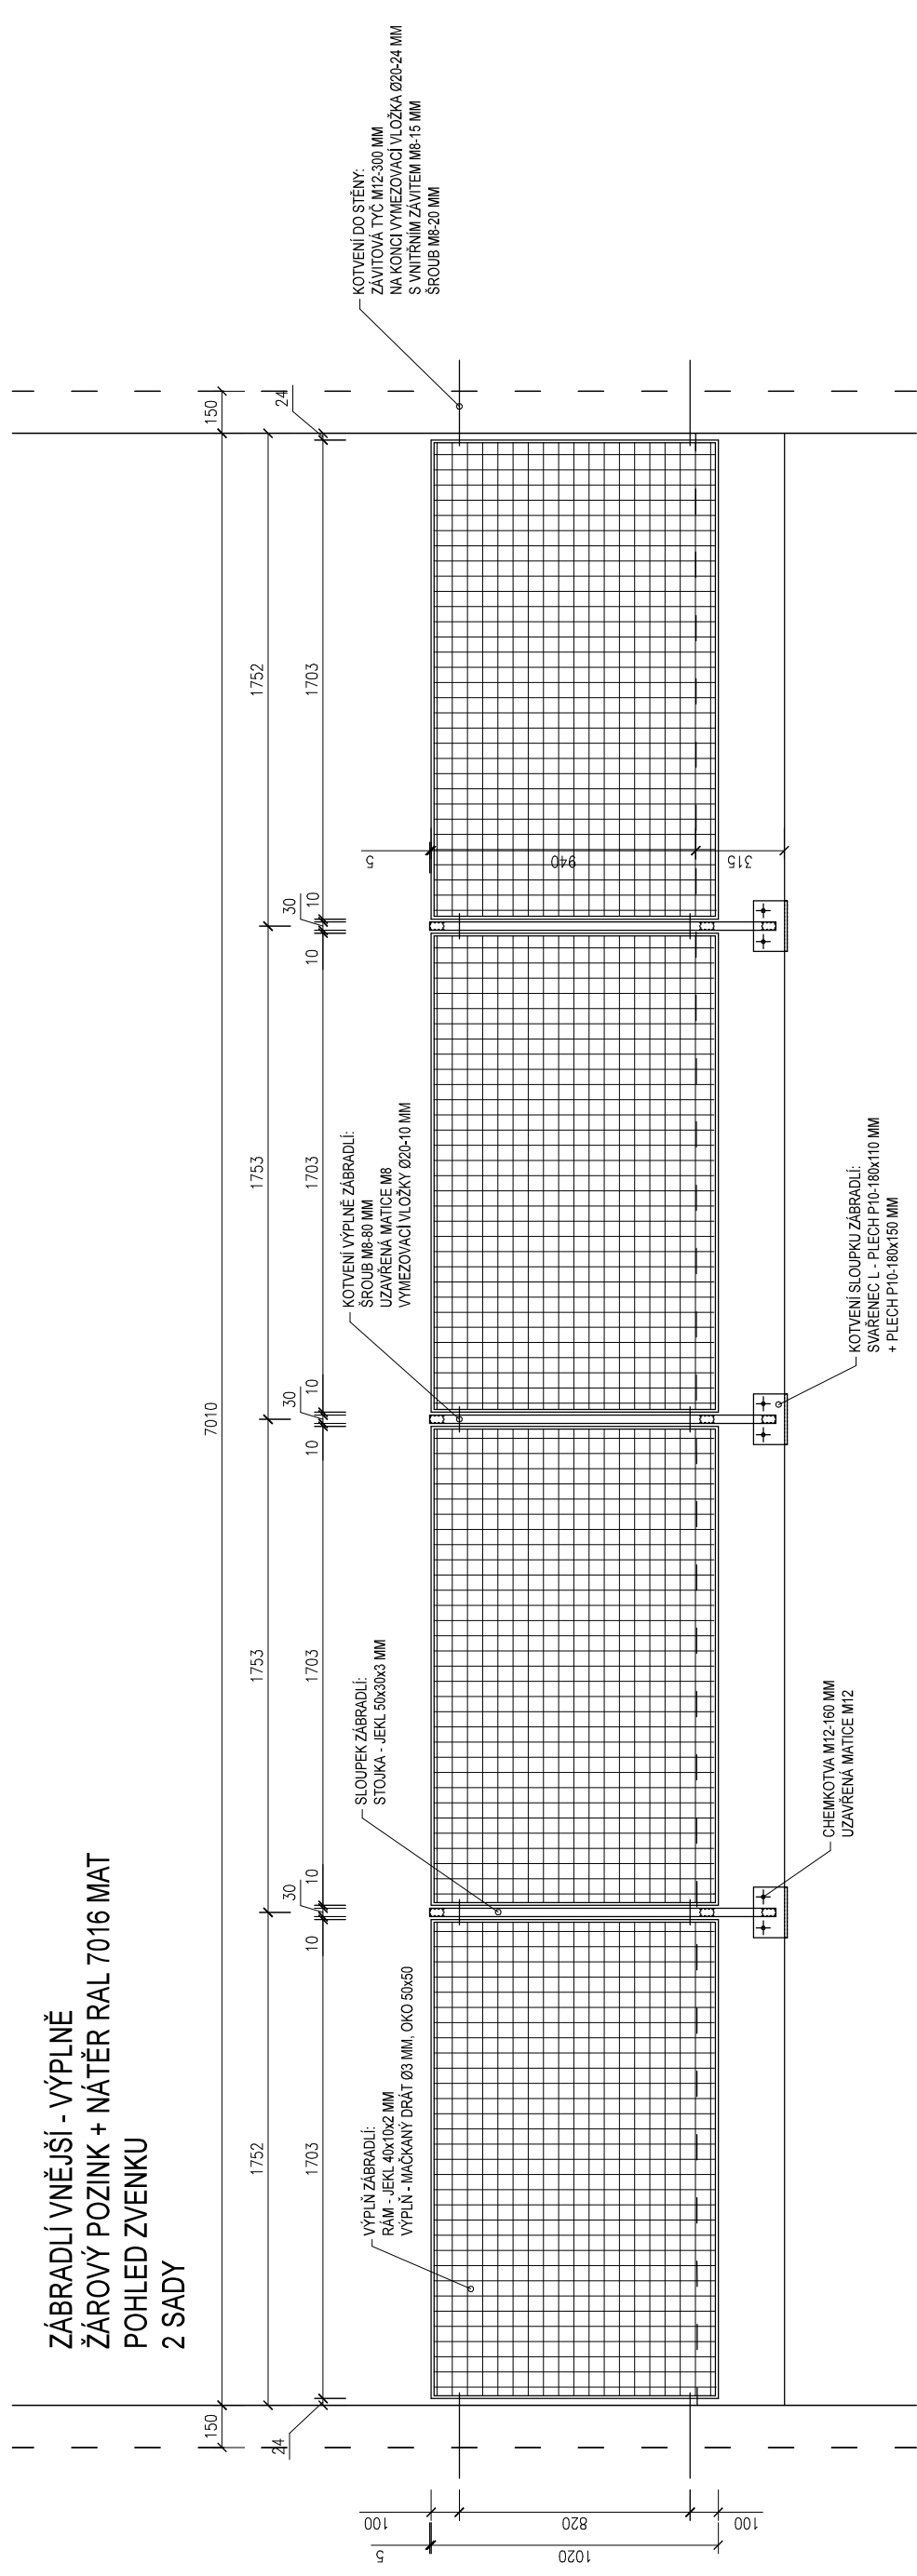

ZÁBRADLÍ VNĚJŠÍ - KONSTRUKCE  
 ŽÁROVÝ POZINK + NÁTĚR RAL 7016 MAT  
 POHLED ZVENKU  
 2 SADY

ZÁBRADLÍ VNĚJŠÍ - VÝPLNĚ  
 ŽÁROVÝ POZINK + NÁTĚR RAL 7016 MAT  
 POHLED ZVENKU  
 2 SADY