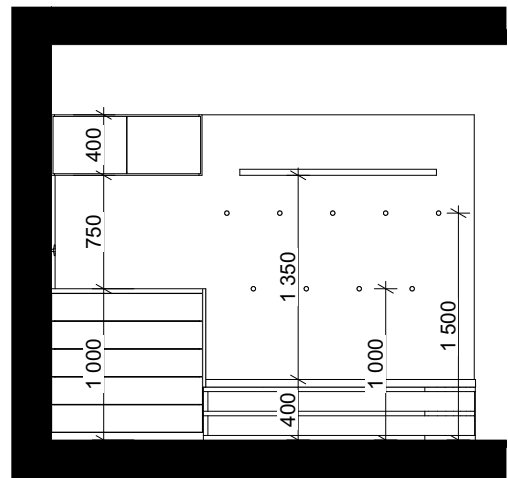

Pôdorys

Pohľad P01

Autor	Ing. arch. Anna Mravcová
Klient	Ing. Zuzana Mravcová PhD.

Dátum	21. 10. 2021
Merítko výkresu	1:50

Názov akcie	<b>Chodbová zostava - RD Krasňany</b>
Meno výkresu	<b>Varianta 1</b>