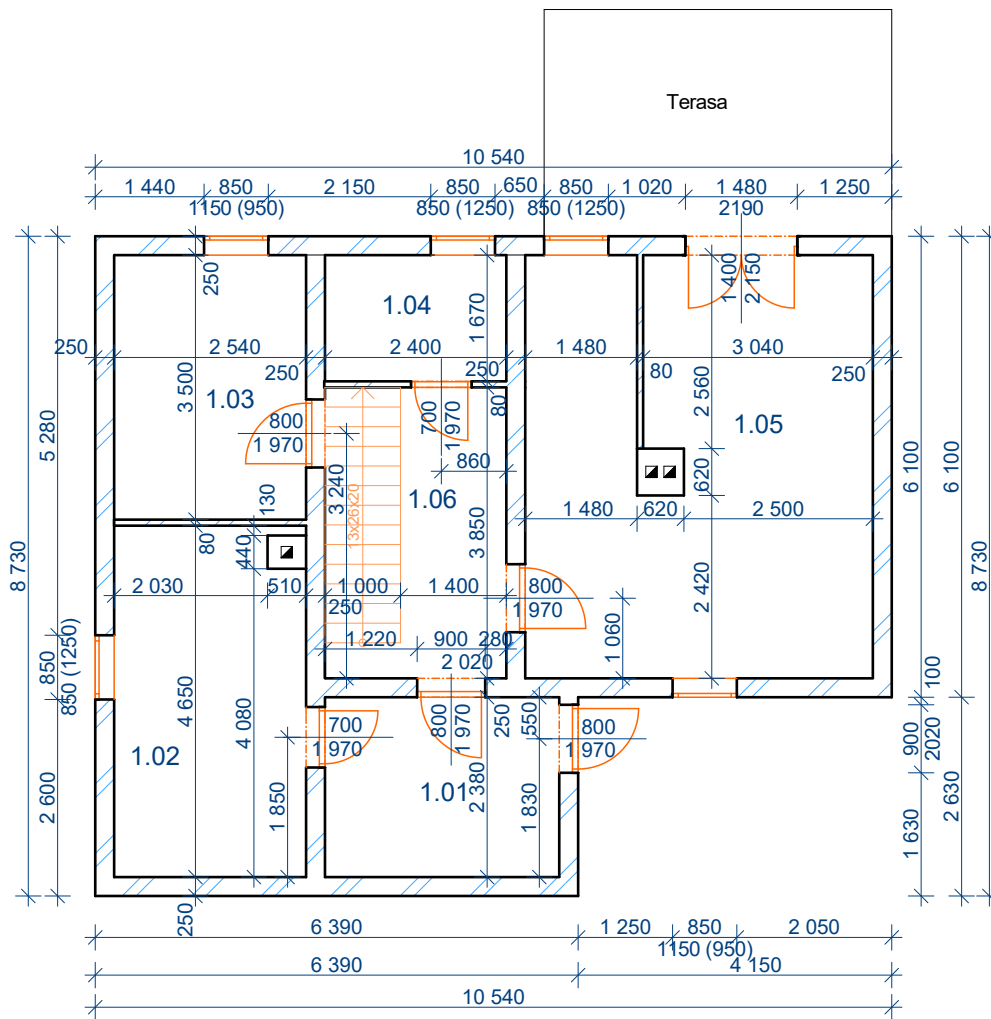

PŮDORYS 1.NP - STÁVAJÍCÍ STAVM:100

Tabulka místností 1.NP			
Č.	Název místnosti	Plocha (m ²)	Podlahová krytina
1.01	Zádvěří	7,54	
1.02	Kotelna	11,69	
1.03	Pokoj	8,89	
1.04	Koupelna	4,02	
1.05	Obývací pokoj + KK	25,17	
1.06	Chodba + schody	9,75	
		67,06 m ²	