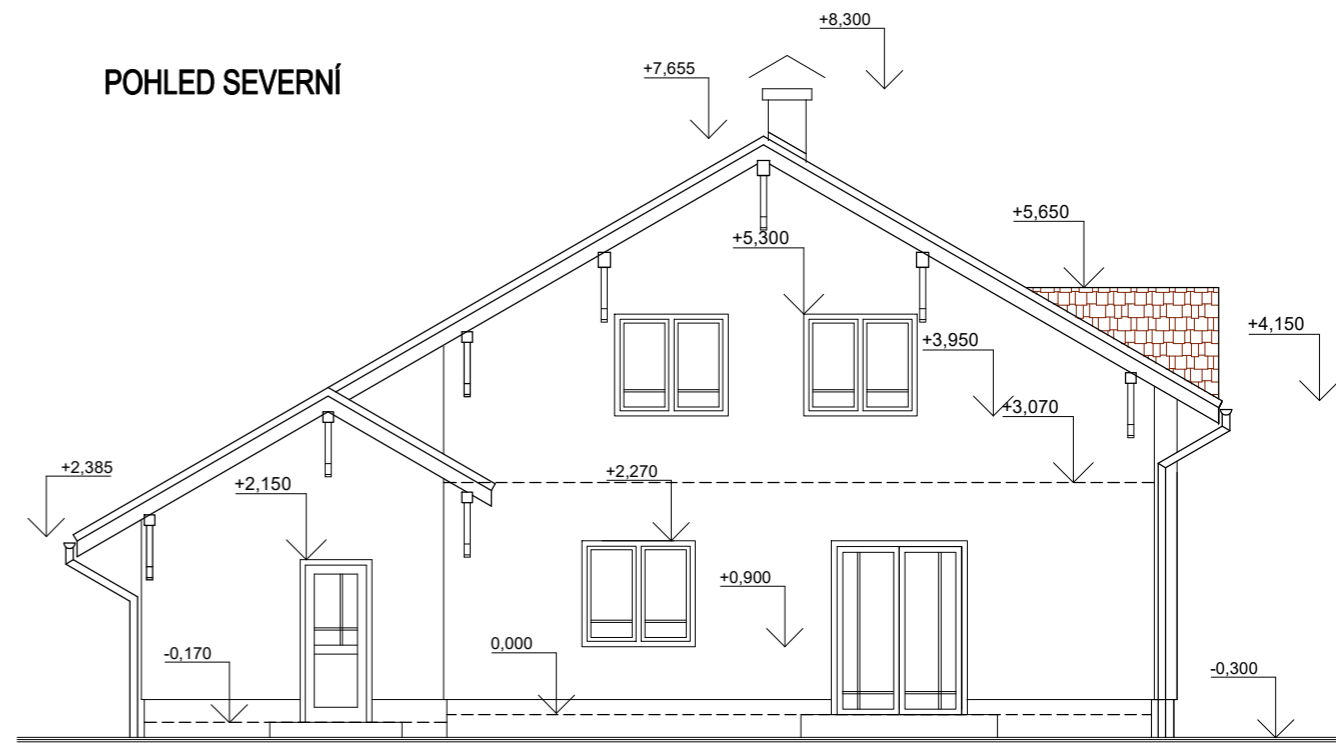

POHLED JIŽNÍ

POHLED SEVERNÍ

POHLED ZÁPADNÍ

POHLED VÝCHODNÍ

- 1 - omítka silikátová roztíraná zrna 1,5mm, JUB, barva bílá
- 2 - sokl - omítka roztíraná zrna 1,5mm, JUB, odstín světle hnědá
- 3 - garážová vrata, plastová, segmentová, hnědá
- 3 - okna plastová s trosjklem, hnědá, uvnitř bílá
- 5 - dveře plastové hnědé, uvnitř bílé
- 6 - střešní krytina BRAMAC CLASSIC PROTECTOR červenohnědá
- 7 - venkovní parapety, žlaby, svody, oplechování poplastovaný plech červenohnědý

| | | |
|---|--------------------------------|--|
| INVESTOR: | IVAN TZENKOV, LUCIE SEMERÁDOVÁ | ING.ARCH.MILAN VOJTĚCH NERUDOVA 77 533 04 SEZEMICE IČO: 48161594 tel. 732822096, 466 301 318 |
| VEDOUČÍ PROJEKTU: | ING.ARCH.MILAN VOJTĚCH | |
| ODPOVĚDNÝ PROJEKTANT: | ING.ARCH.MILAN VOJTĚCH | |
| KRESLIL: ING.ARCH.MILAN VOJTĚCH | KONTRÓLOVAL: | |
| Č. ZAKÁZKY: | DATUM: 11/2021 | STUPEŇ: OHLÁŠENÍ |
| RODINNÝ DŮM ILONA, p.č.215/54, 227/18, 230/3 LIBEŇ | | |
| POHLEDY | | M 1:100 |
| | | Č.VÝKRESU: D.1.1.6 ZMĚNA: 0 |