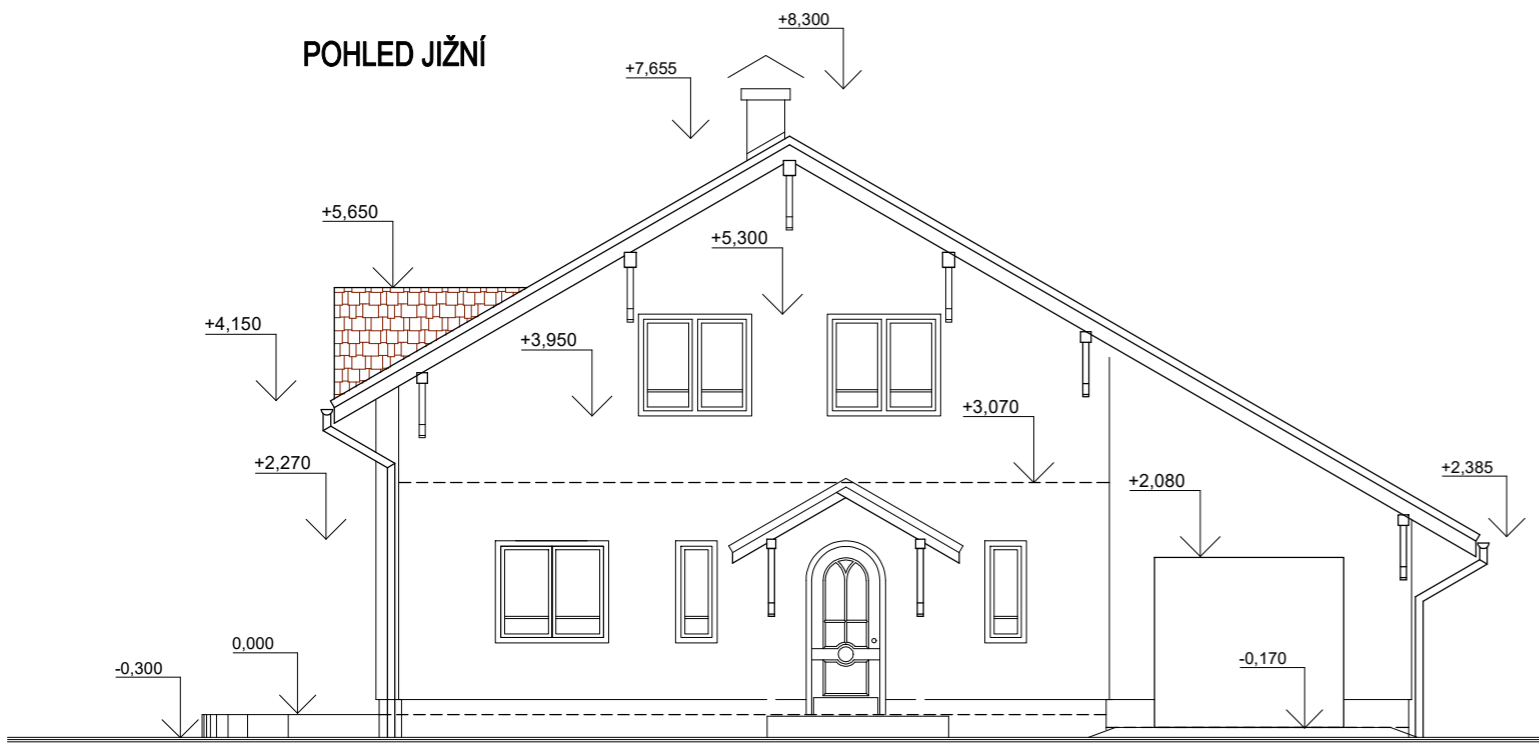

POHLED JIŽNÍ

POHLED SEVERNÍ

POHLED ZÁPADNÍ

POHLED VÝCHODNÍ

- 1 - omítka silikátová roztíraná zrna 1,5mm, JUB, barva bílá
- 2 - sokl - omítka roztíraná zrna 1,5mm, JUB, odstín světle hnědá
- 3 - garážová vrata, plastová, segmentová, hnědá
- 3 - okna plastová s trosjklem, hnědá, uvnitř bílá
- 5 - dveře plastové hnědé, uvnitř bílé
- 6 - střešní krytina BRAMAC CLASSIC PROTECTOR červenohnědá
- 7 - venkovní parapety, žlaby, svody, oplechování poplastovaný plech červenohnědý

| | | |
|---|--------------------------------|--|
| INVESTOR: | IVAN TZENKOV, LUCIE SEMERÁDOVÁ | ING.ARCH.MILAN VOJTĚCH NERUDOVA 77 533 04 SEZEMICE IČO: 48161594 tel. 732822096, 466 301 318 |
| VEDOUČÍ PROJEKTU: | ING.ARCH.MILAN VOJTĚCH | |
| ODPOVĚDNÝ PROJEKTANT: | ING.ARCH.MILAN VOJTĚCH | |
| KRESLIL: ING.ARCH.MILAN VOJTĚCH | KONTRÓLOVAL: | |
| Č. ZAKÁZKY: | DATUM: 11/2021 | STUPEŇ: OHLÁŠENÍ |
| RODINNÝ DŮM ILONA, p.č.215/54, 227/18, 230/3 LIBEŇ | | |
| POHLEDY | | M 1:100 |
| | | Č.VÝKRESU: D.1.1.6 ZMĚNA: 0 |