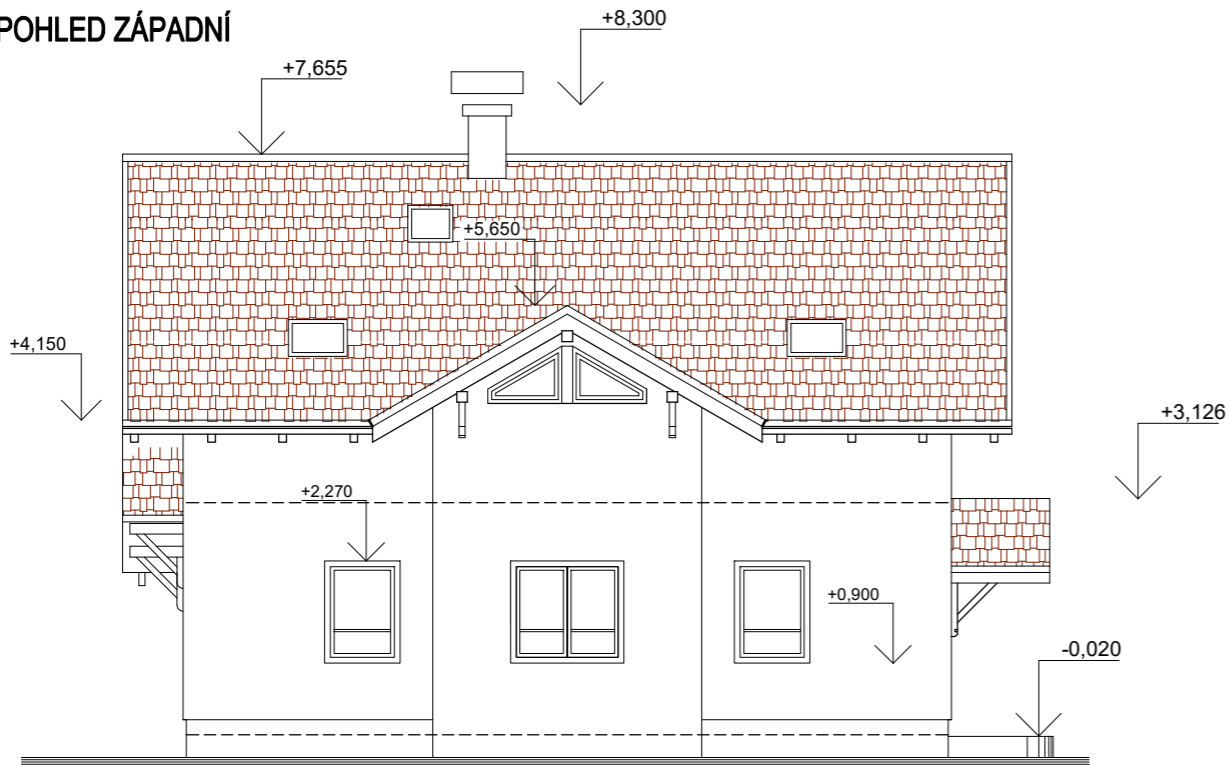

POHLED JIŽNÍ

POHLED SEVERNÍ

POHLED ZÁPADNÍ

POHLED VÝCHODNÍ

- 1 - omítka silikátová roztíraná zrna 1,5mm, JUB, barva bílá
- 2 - sokl - omítka roztíraná zrna 1,5mm, JUB, odstín světle hnědá
- 3 - garážová vrata, plastová, segmentová, hnědá
- 3 - okna plastová s trosjklem, hnědá, uvnitř bílá
- 5 - dveře plastové hnědé, uvnitř bílé
- 6 - střešní krytina BRAMAC CLASSIC PROTECTOR červenohnědá
- 7 - venkovní parapety, žlaby, svody, oplechování poplastovaný plech červenohnědý

| | | |
|---|--------------------------------|--|
| INVESTOR: | IVAN TZENKOV, LUCIE SEMERÁDOVÁ | ING.ARCH.MILAN VOJTĚCH NERUDOVA 77 533 04 SEZEMICE IČO: 48161594 tel. 732822096, 466 301 318 |
| VEDOUČÍ PROJEKTU: | ING.ARCH.MILAN VOJTĚCH | |
| ODPOVĚDNÝ PROJEKTANT: | ING.ARCH.MILAN VOJTĚCH | |
| KRESLIL: ING.ARCH.MILAN VOJTĚCH | KONTRÓLOVAL: | |
| Č. ZAKÁZKY: | DATUM: 11/2021 | STUPEŇ: OHLÁŠENÍ |
| RODINNÝ DŮM ILONA, p.č.215/54, 227/18, 230/3 LIBEŇ | | |
| POHLEDY | | M 1:100 |
| | | Č.VÝKRESU: D.1.1.6 ZMĚNA: 0 |