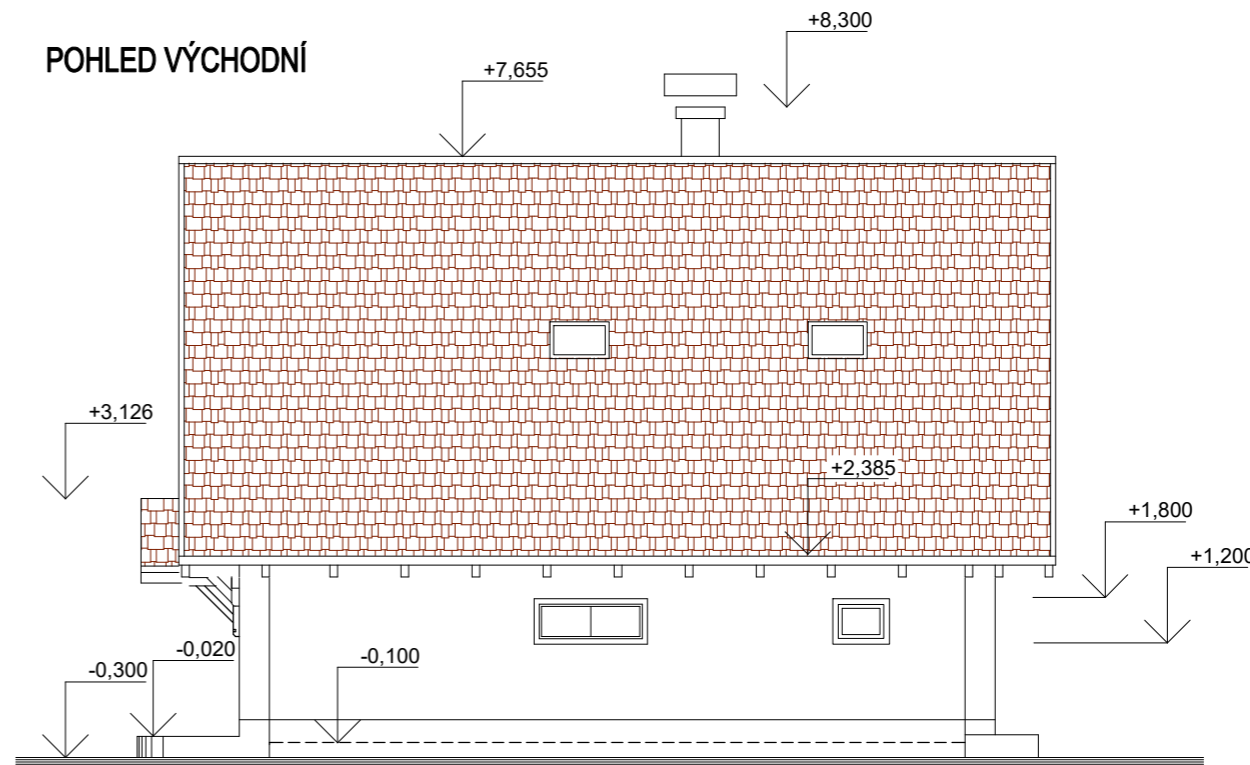

POHLED JIŽNÍ

POHLED SEVERNÍ

POHLED ZÁPADNÍ

POHLED VÝCHODNÍ

- 1 - omítka silikátová roztíraná zrna 1,5mm, JUB, barva bílá
- 2 - sokl - omítka roztíraná zrna 1,5mm, JUB, odstín světle hnědá
- 3 - garážová vrata, plastová, segmentová, hnědá
- 3 - okna plastová s trosjklem, hnědá, uvnitř bílá
- 5 - dveře plastové hnědé, uvnitř bílé
- 6 - střešní krytina BRAMAC CLASSIC PROTECTOR červenohnědá
- 7 - venkovní parapety, žlaby, svody, oplechování poplastovaný plech červenohnědý

| | | |
|---|--------------------------------|--|
| INVESTOR: | IVAN TZENKOV, LUCIE SEMERÁDOVÁ | ING.ARCH.MILAN VOJTĚCH NERUDOVA 77 533 04 SEZEMICE IČO: 48161594 tel. 732822096, 466 301 318 |
| VEDOUČÍ PROJEKTU: | ING.ARCH.MILAN VOJTĚCH | |
| ODPOVĚDNÝ PROJEKTANT: | ING.ARCH.MILAN VOJTĚCH | |
| KRESLIL: ING.ARCH.MILAN VOJTĚCH | KONTRÓLOVAL: | |
| Č. ZAKÁZKY: | DATUM: 11/2021 | STUPEŇ: OHLÁŠENÍ |
| RODINNÝ DŮM ILONA, p.č.215/54, 227/18, 230/3 LIBEŇ | | |
| POHLEDY | | M 1:100 |
| | | Č.VÝKRESU: D.1.1.6 ZMĚNA: 0 |