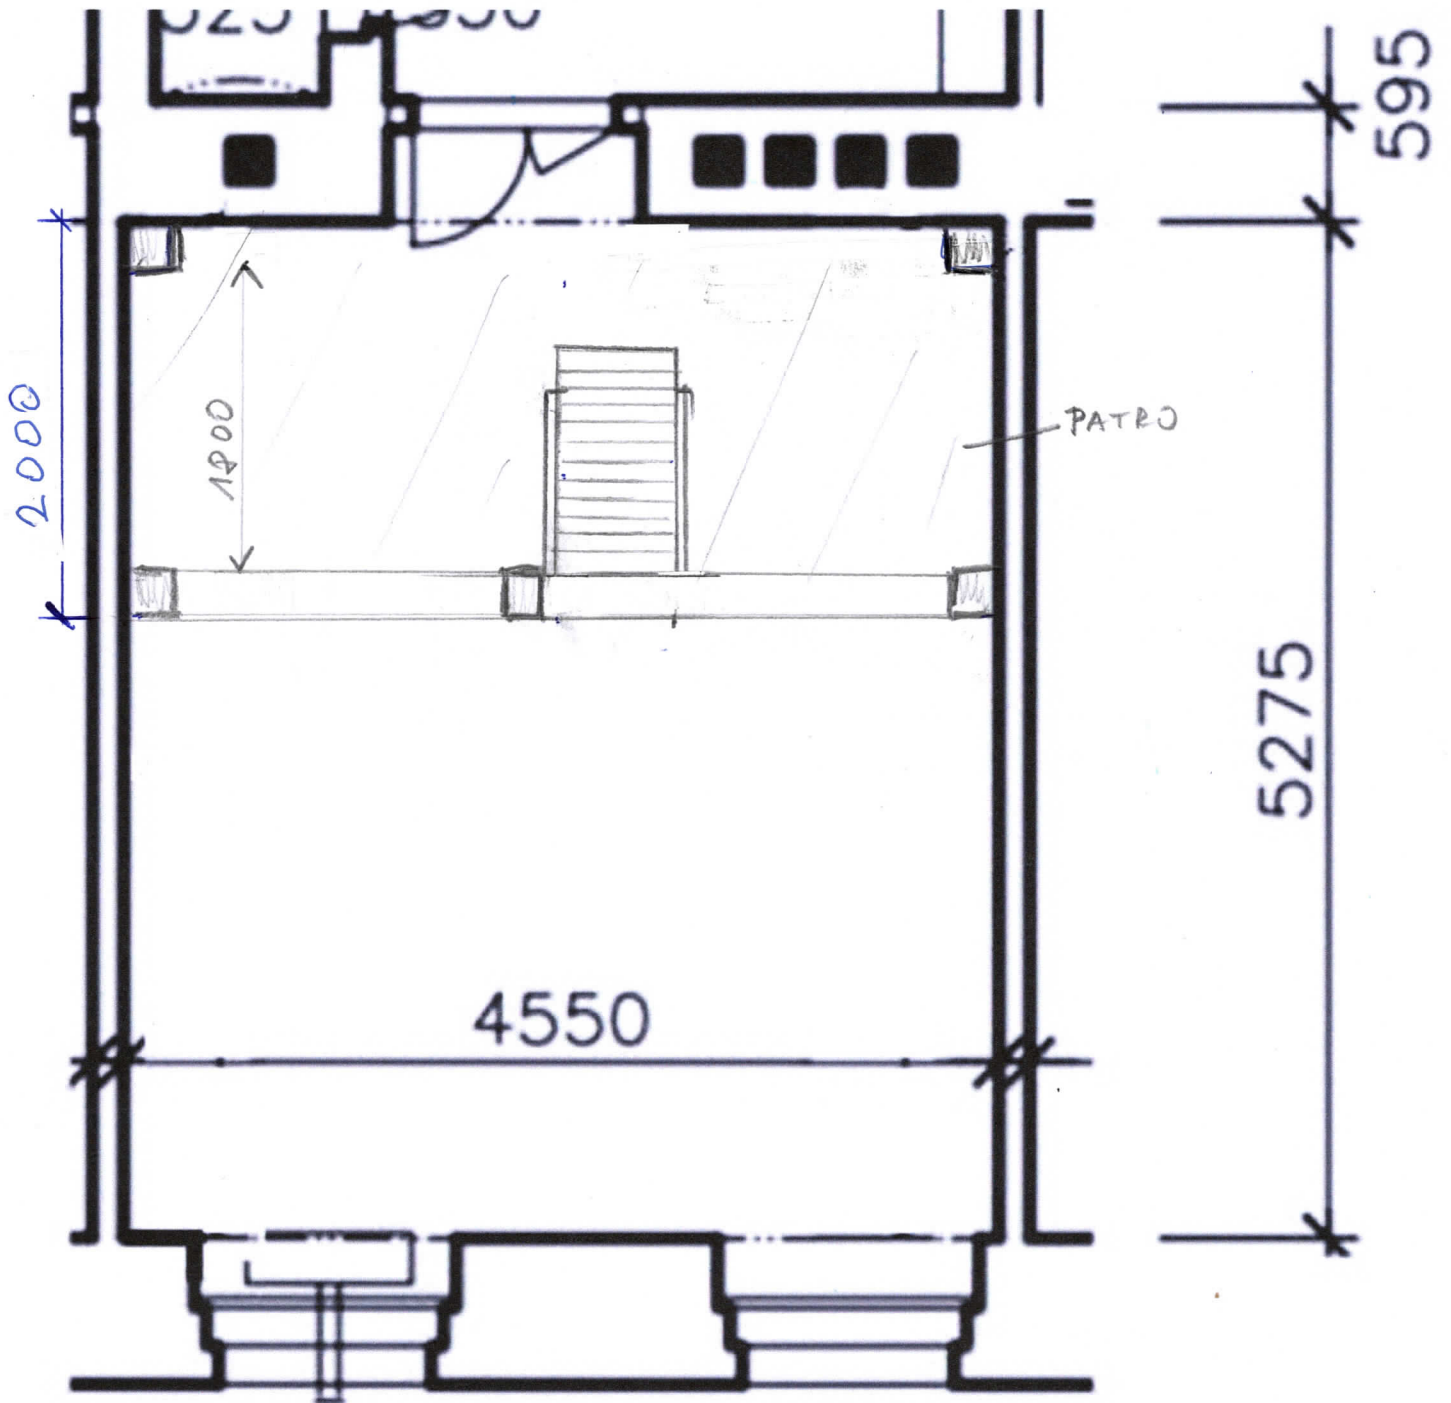

DŘEVĚNÉ PATRO NA SPANÍ:

Výška stropu: 3,54 cm