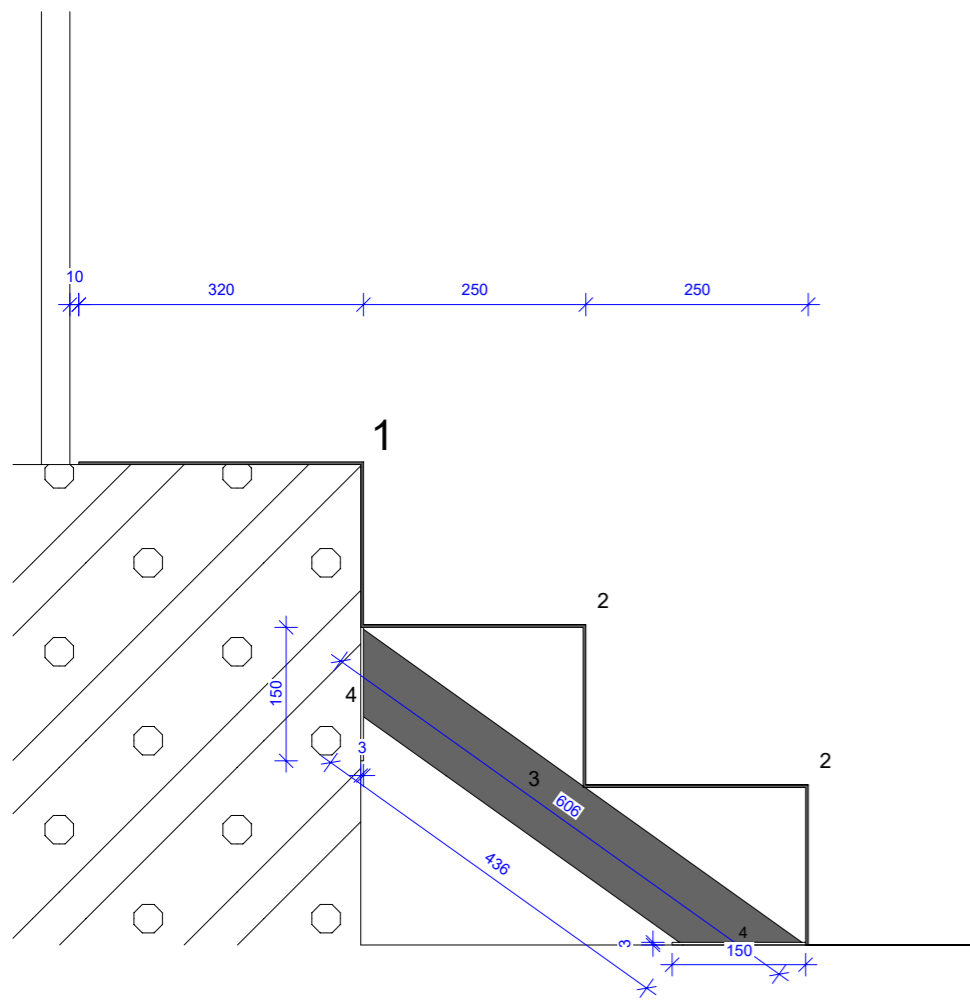

POPRADESKÁ SCHODY DO OBCHODNÝCH PRIESTOROV

JOKEL 80x60x3

OCEĽOVÁ PLATŇA 150x150x3