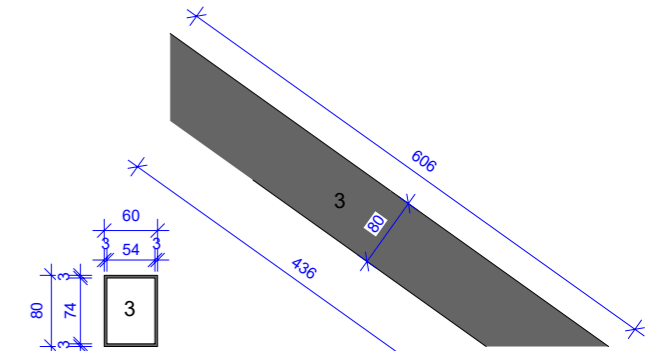

POPRADESKÁ SCHODY DO OBCHODNÝCH PRIESTOROV

JOKEL 80x60x3

OCEĽOVÁ PLATŇA 150x150x3