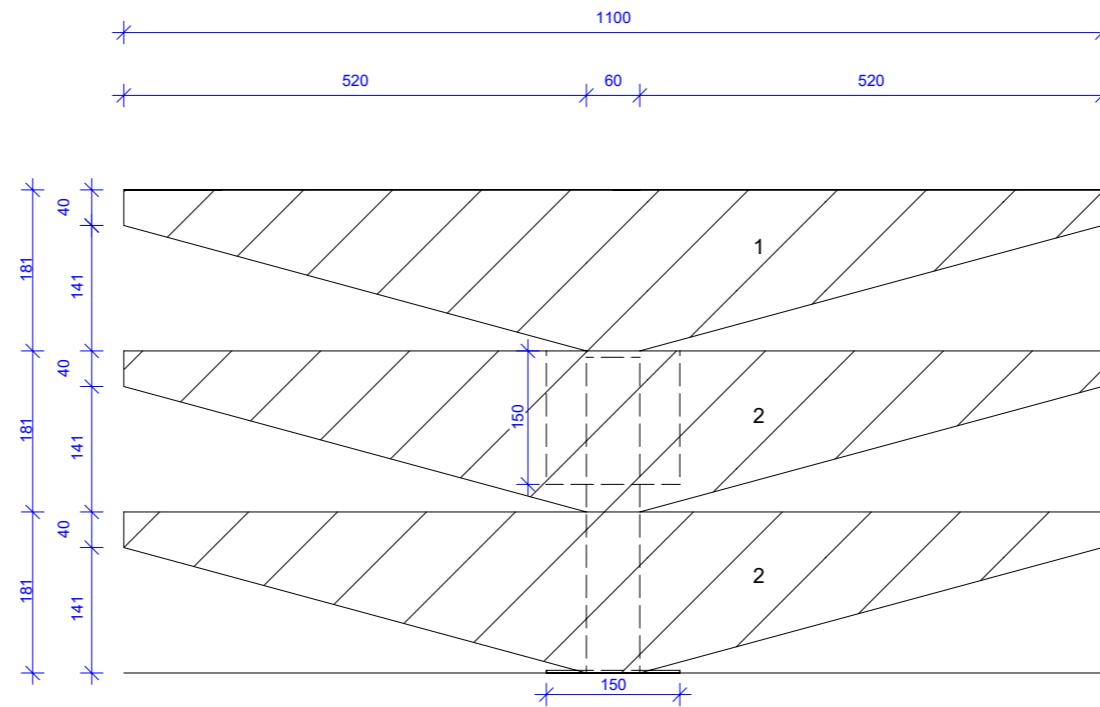

POPRADESKÁ SCHODY DO OBCHODNÝCH PRIESTOROV

JOKEL 80x60x3

OCEĽOVÁ PLATŇA 150x150x3