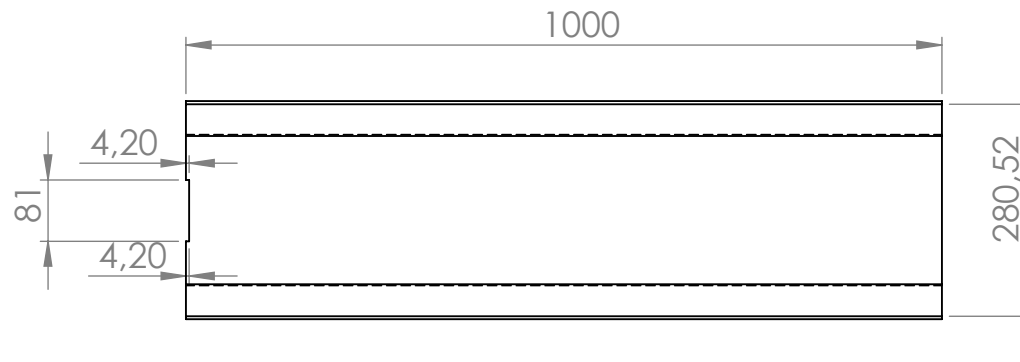

2

1

B

B

A

A

PROPRIETÁRNÍ A DŮVĚRNÉ
INFORMACE OBSAŽENÉ V TOMTO
VÝKRESU JSOU VLASTNICTVÍM
<VLOŽTE NÁZEV PODNIKU>. JAKÁKOLIV
REPRODUKCE ČÁSTI NEBO CELKU BEZ
PÍSEMNÉHO SOUHLASU
<VLOŽTE NÁZEV PODNIKU> JE ZAKÁZÁNA.

		POKUD NENÍ UVEDENO JINAK:	JMÉNO	DATUM	NÁZEV:		
		KÓTY JSOU V PALCÍCH	NAVRHL				
		TOLERANCE:	PŘEZKOUŠEL				
		ZLOMKOVÁ ±	SCHVÁLIL				
		ÚHLOVÁ: MACH ±	VÝROBA				
		DVĚ DESET. ČÍSLA ±	Z. JAKOSTI				
		OHYB ±	KOMENTÁŘE:				
		TŘI DESET. ČÍSLA ±					
		INTERPRETOVAT GEOMETRICKOU			FORMÁT	Č. VÝKRESU	ZMĚNA
		TOLERANCI PODLE:			A	kryt_2	
		MATRIÁL			MĚŘÍTKO: 1:20	IMOTNOST:	LIST 1 Z 1
DALŠÍ SESTAVA	POUŽITO V	OPRACOVÁNÍ					
		NEUPRAVOVAT MĚŘÍTKO VÝKRESU					
APLIKACE							

2

1