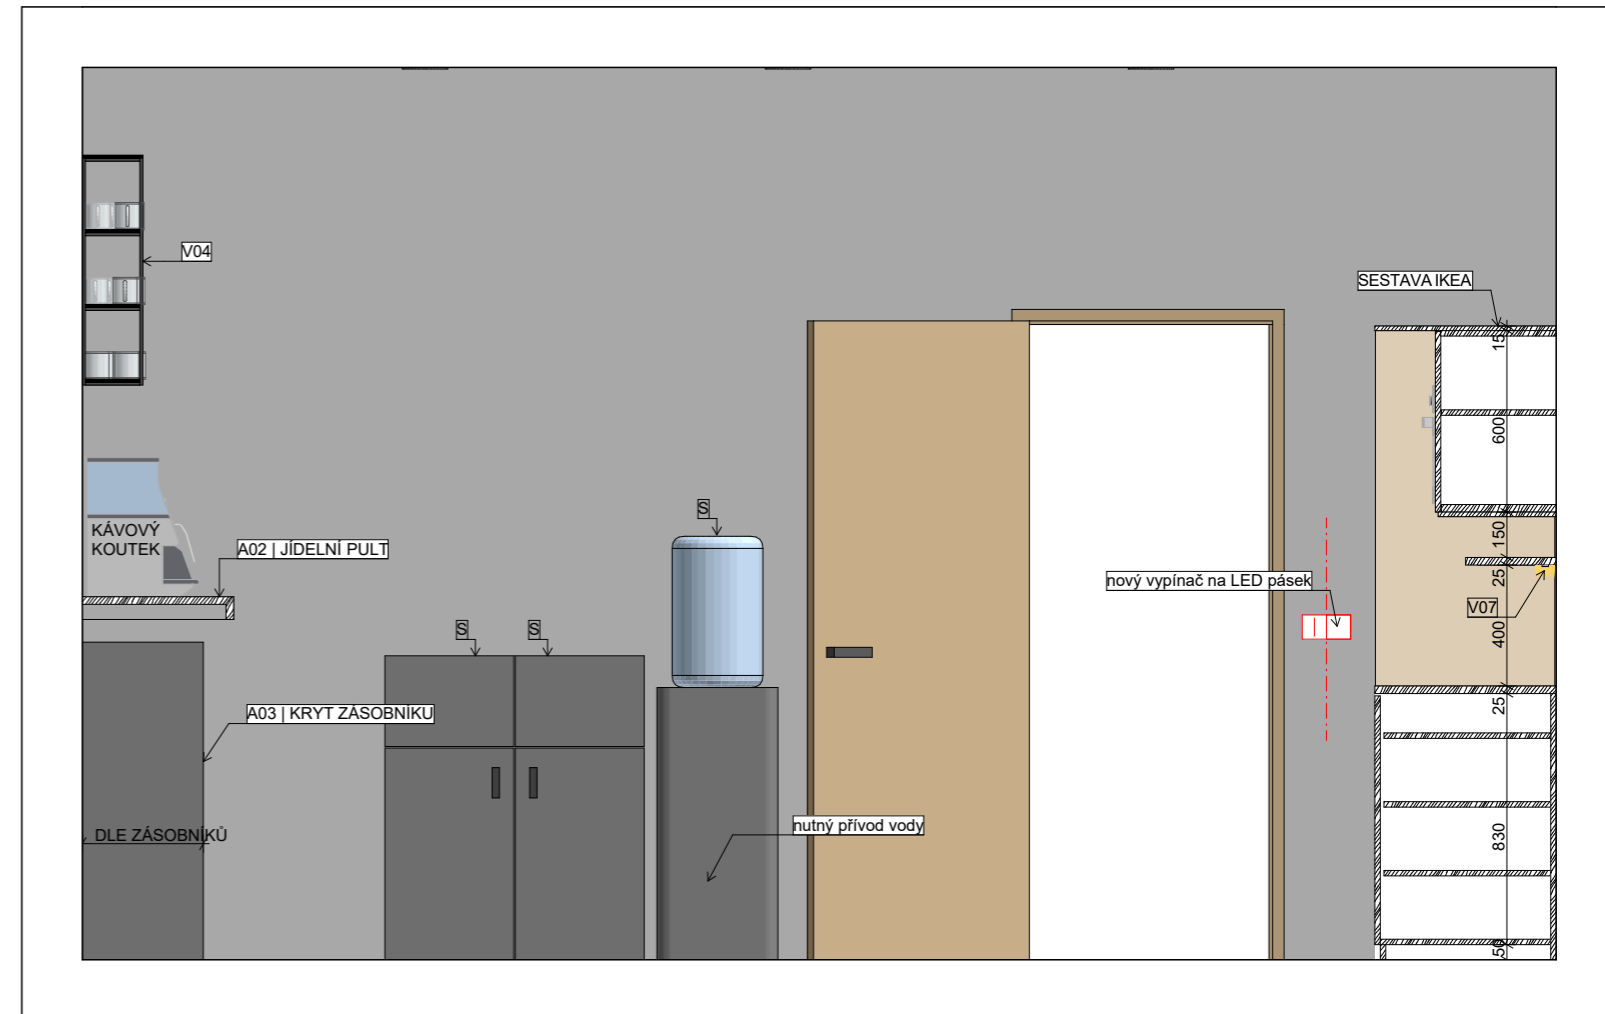

Kuchyňka A

talaša kutěj architekti.

STÁVAJÍCÍ STAV

TRUHLÁŘSKÉ VÝROBKY

A01 | JÍDELNÍ STŮL
- laminát jasan 2850 x 900, tl. 75mm
- podnož masiv dub 75 x 75

A02 | JÍDELNÍ PULT
- laminát jasan 4200 X 500, tl. 75mm
- konzoly do stěny

A03 | KRYT NA ZÁSOBNÍKY PRO KÁVOVAR
- laminát antracit š.860, v. 1050 mm, h. dle zásobníků

TYPOVÉ VÝROBKY

DLE SAMOSTATNÉ PŘÍLOHY

POHLEDY

POHLEDY

ilustrativní zobrazení, nepostihuje veškerý vývoj a změny v návrhu

TRUHLÁŘSKÉ VÝROBKY

B01 | KÁVOVÝ PULT
- laminát jasan 1000 X 520, tl. 75 mm
- konzoly do stěny

B02 | KRYT NA ZÁSObNÍKY PRO KÁVOVAR
- laminát antracit š.1000, v. 750 mm, h. dle zásobníků

TYPOVÉ VÝROBKY

DLE SAMOSTATNÉ PŘÍLOHY