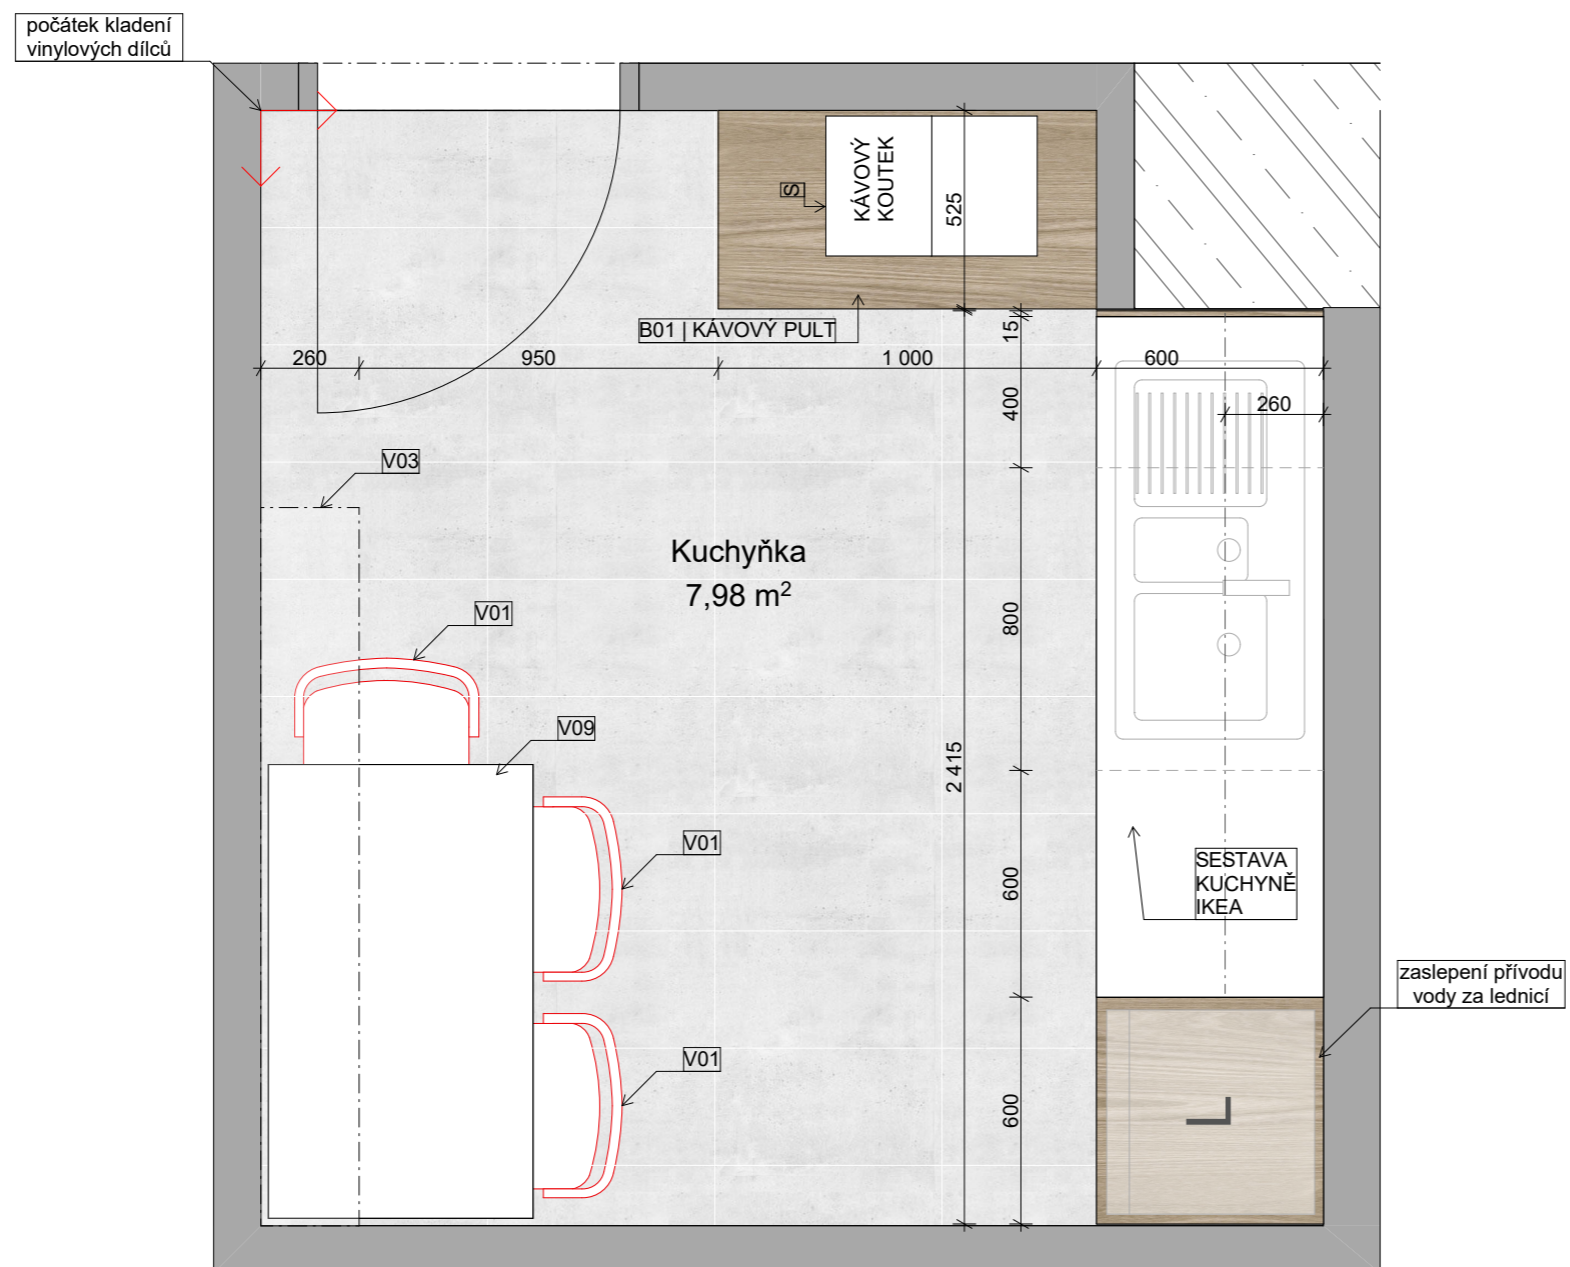

Kuchyňka A

talaša kutěj architekti.

STÁVAJÍCÍ STAV

TRUHLÁŘSKÉ VÝROBKY

A01 | JÍDELNÍ STŮL
- laminát jasan 2850 x 900, tl. 75mm
- podnož masiv dub 75 x 75

A02 | JÍDELNÍ PULT
- laminát jasan 4200 X 500, tl. 75mm
- konzoly do stěny

A03 | KRYT NA ZÁSOBNÍKY PRO KÁVOVAR
- laminát antracit š.860, v. 1050 mm, h. dle zásobníků

TYPOVÉ VÝROBKY

DLE SAMOSTATNÉ PŘÍLOHY

POHLEDY

POHLEDY

ilustrativní zobrazení, nepostihuje veškerý vývoj a změny v návrhu

talaša kutěj architekti.

www.talaskutej.cz

ilustrativní zobrazení, nepostihuje veškerý vývoj a změny v návrhu

talaša kutěj architekti.

www.talaskutej.cz

Kuchyňka B

talaša kutěj architekti.

STÁVAJÍCÍ STAV

TRUHLÁŘSKÉ VÝROBKY

B01 | KÁVOVÝ PULT
- laminát jasan 1000 X 520, tl. 75 mm
- konzoly do stěny

B02 | KRYT NA ZÁSObNÍKY PRO KÁVOVAR
- laminát antracit š.1000, v. 750 mm, h. dle zásobníků

TYPOVÉ VÝROBKY

DLE SAMOSTATNÉ PŘÍLOHY