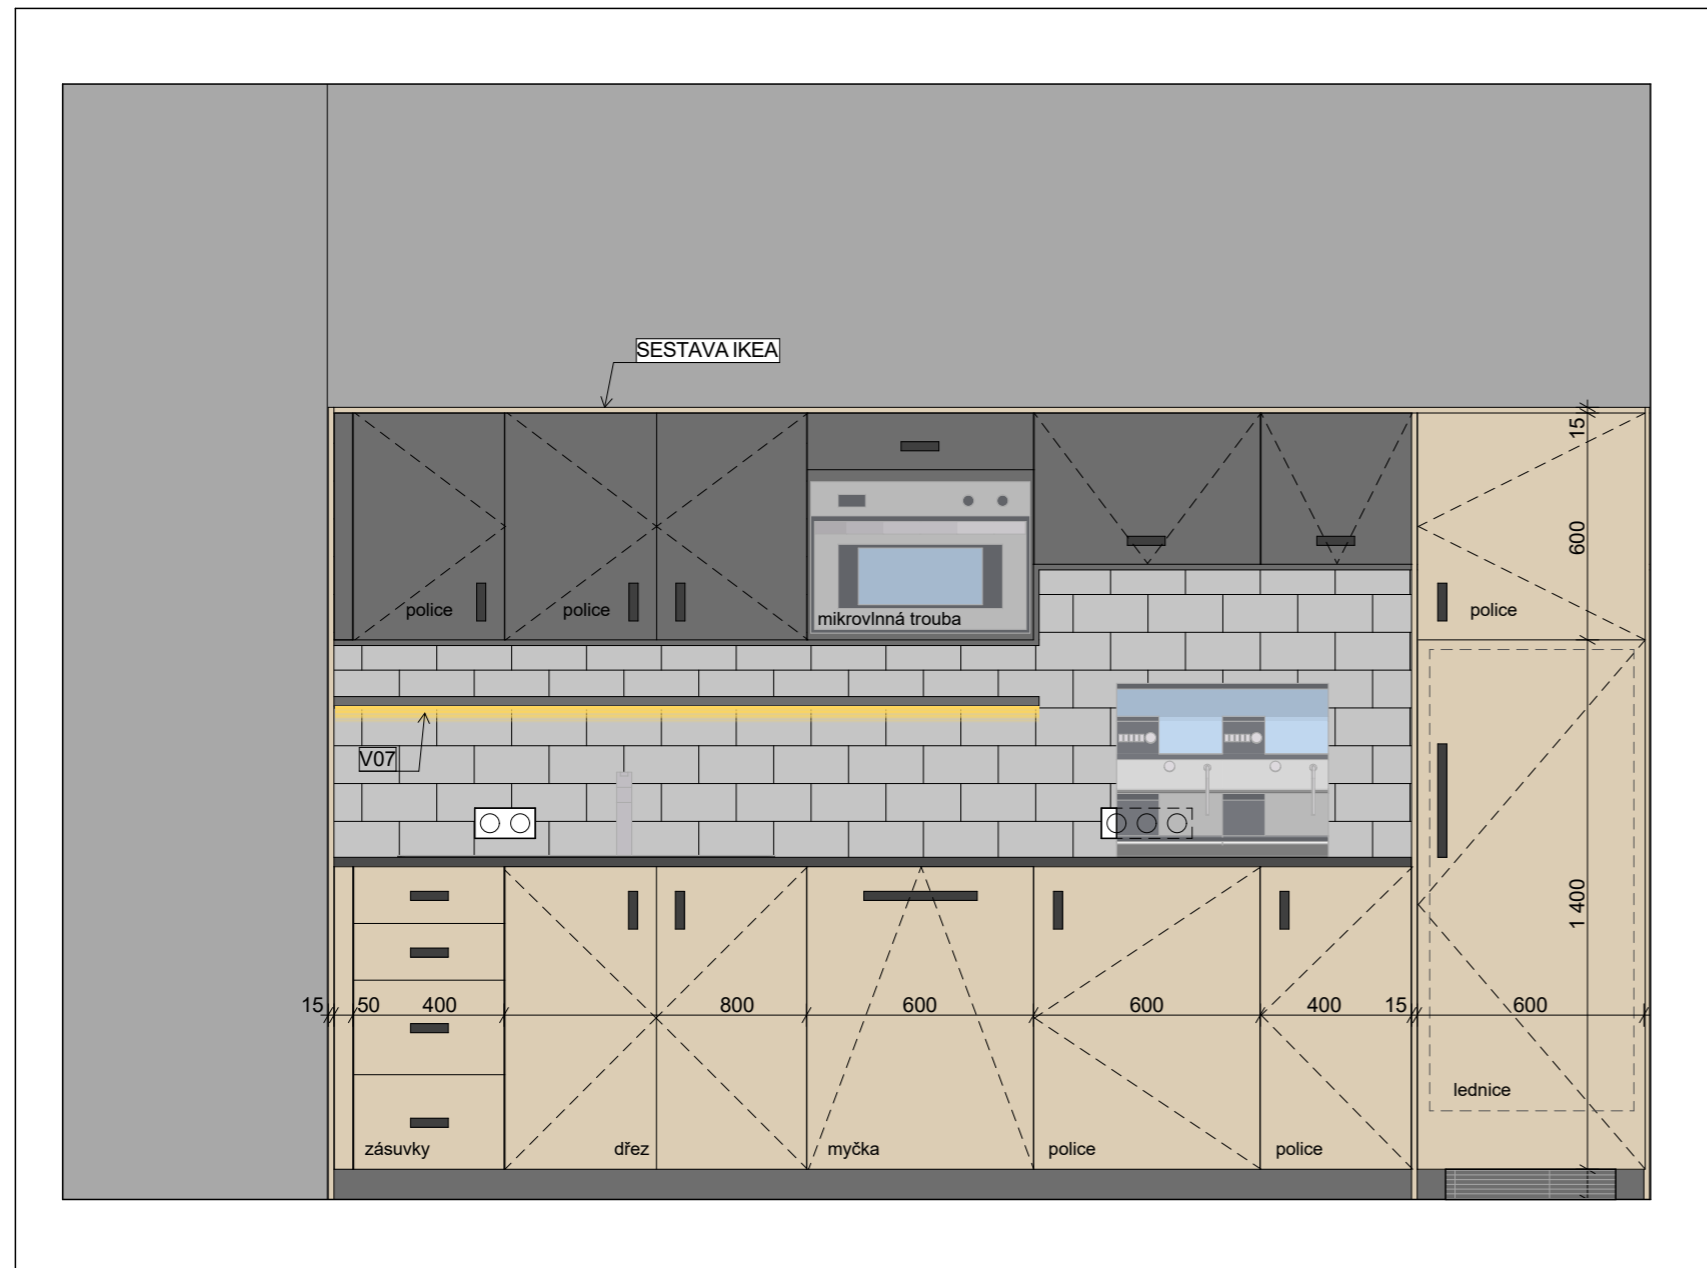

Kuchyňka A

talaša kutěj architekti.

STÁVAJÍCÍ STAV

TRUHLÁŘSKÉ VÝROBKY

A01 | JÍDELNÍ STŮL
- laminát jasan 2850 x 900, tl. 75mm
- podnož masiv dub 75 x 75

A02 | JÍDELNÍ PULT
- laminát jasan 4200 X 500, tl. 75mm
- konzoly do stěny

POHLEDY

POHLEDY

Kuchyňka C

talaša kutěj architekti.

STÁVAJÍCÍ STAV

talaša kutěj architekti.

www.talaskutej.cz

POHLEDY