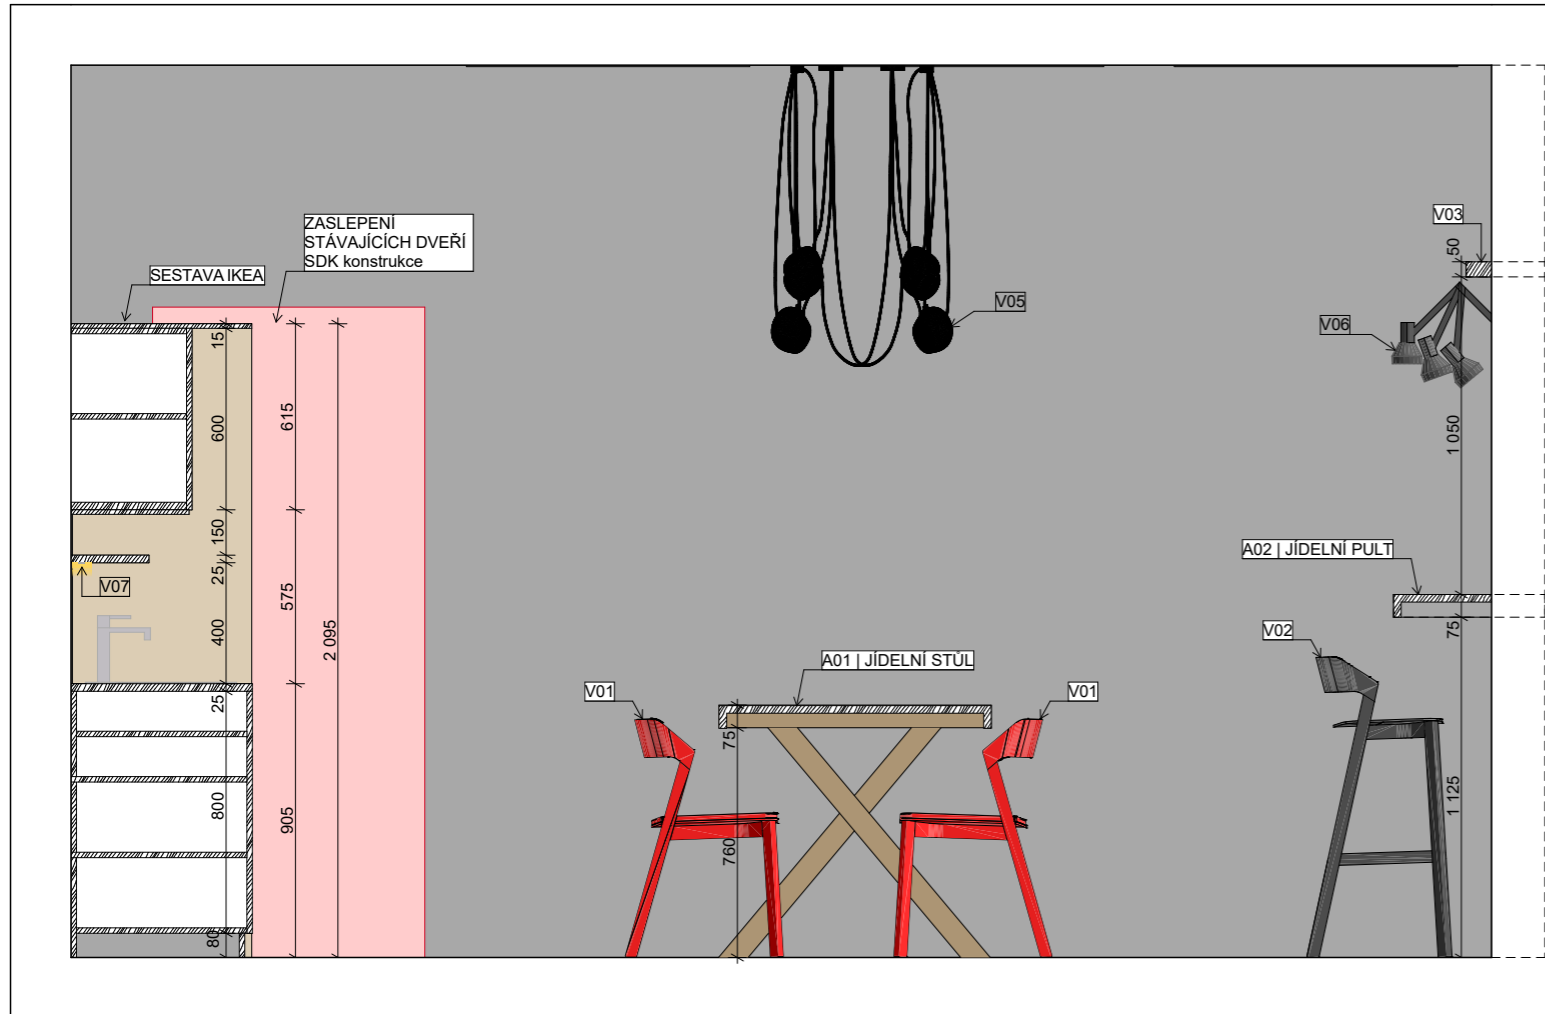

Kuchyňka A

talaša kutěj architekti.

STÁVAJÍCÍ STAV

TRUHLÁŘSKÉ VÝROBKY

A01 | JÍDELNÍ STŮL
- laminát jasan 2850 x 900, tl. 75mm
- podnož masiv dub 75 x 75

A02 | JÍDELNÍ PULT
- laminát jasan 4200 X 500, tl. 75mm
- konzoly do stěny

A03 | KRYT NA ZÁSOBNÍKY PRO KÁVOVAR
- laminát antracit š.860, v. 1050 mm, h. dle zásobníků

TYPOVÉ VÝROBKY

DLE SAMOSTATNÉ PŘÍLOHY

POHLEDY

POHLEDY

ilustrativní zobrazení, nepostihuje veškerý vývoj a změny v návrhu

talaša kutěj architekti.

www.talaskutej.cz

ilustrativní zobrazení, nepostihuje veškerý vývoj a změny v návrhu

talaša kutěj architekti.

www.talaskutej.cz

Kuchyňka B

talaša kutěj architekti.

STÁVAJÍCÍ STAV

TRUHLÁŘSKÉ VÝROBKY

B01 | KÁVOVÝ PULT
- laminát jasan 1000 X 520, tl. 75 mm
- konzoly do stěny

B02 | KRYT NA ZÁSObNÍKY PRO KÁVOVAR
- laminát antracit š.1000, v. 750 mm, h. dle zásobníků

TYPOVÉ VÝROBKY

DLE SAMOSTATNÉ PŘÍLOHY