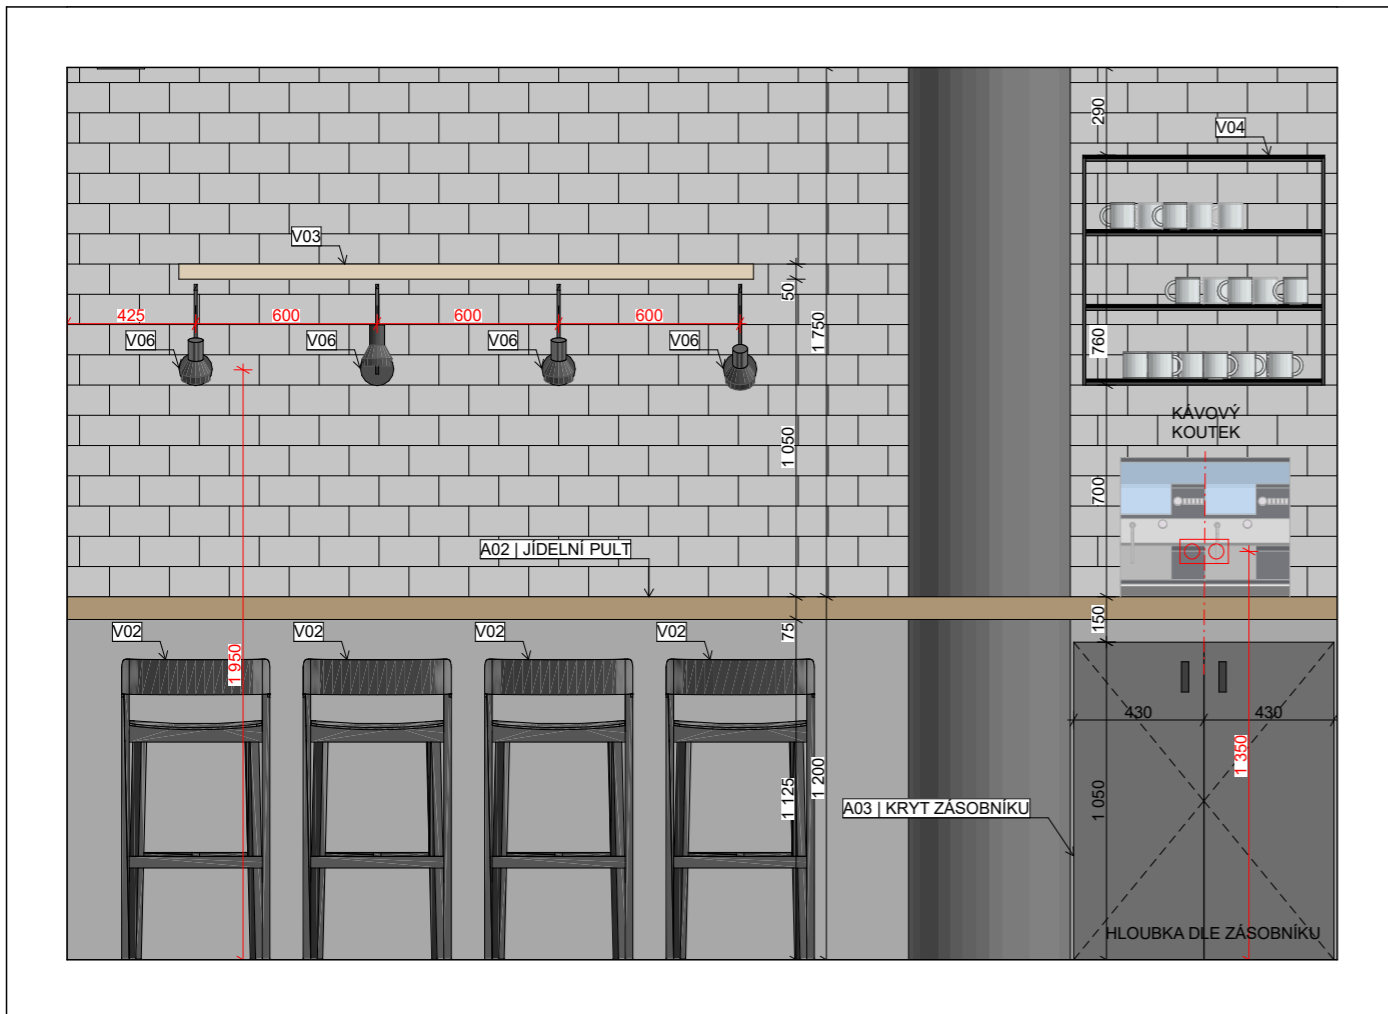

Kuchyňka A

talaša kutěj architekti.

STÁVAJÍCÍ STAV

TRUHLÁŘSKÉ VÝROBKY

A01 | JÍDELNÍ STŮL
- laminát jasan 2850 x 900, tl. 75mm
- podnož masiv dub 75 x 75

A02 | JÍDELNÍ PULT
- laminát jasan 4200 X 500, tl. 75mm
- konzoly do stěny

A03 | KRYT NA ZÁSOBNÍKY PRO KÁVOVAR
- laminát antracit š.860, v. 1050 mm, h. dle zásobníků

TYPOVÉ VÝROBKY

DLE SAMOSTATNÉ PŘÍLOHY

POHLEDY

POHLEDY

ilustrativní zobrazení, nepostihuje veškerý vývoj a změny v návrhu

TRUHLÁŘSKÉ VÝROBKY

B01 | KÁVOVÝ PULT
- laminát jasan 1000 X 520, tl. 75 mm
- konzoly do stěny

B02 | KRYT NA ZÁSObNÍKY PRO KÁVOVAR
- laminát antracit š.1000, v. 750 mm, h. dle zásobníků

TYPOVÉ VÝROBKY

DLE SAMOSTATNÉ PŘÍLOHY