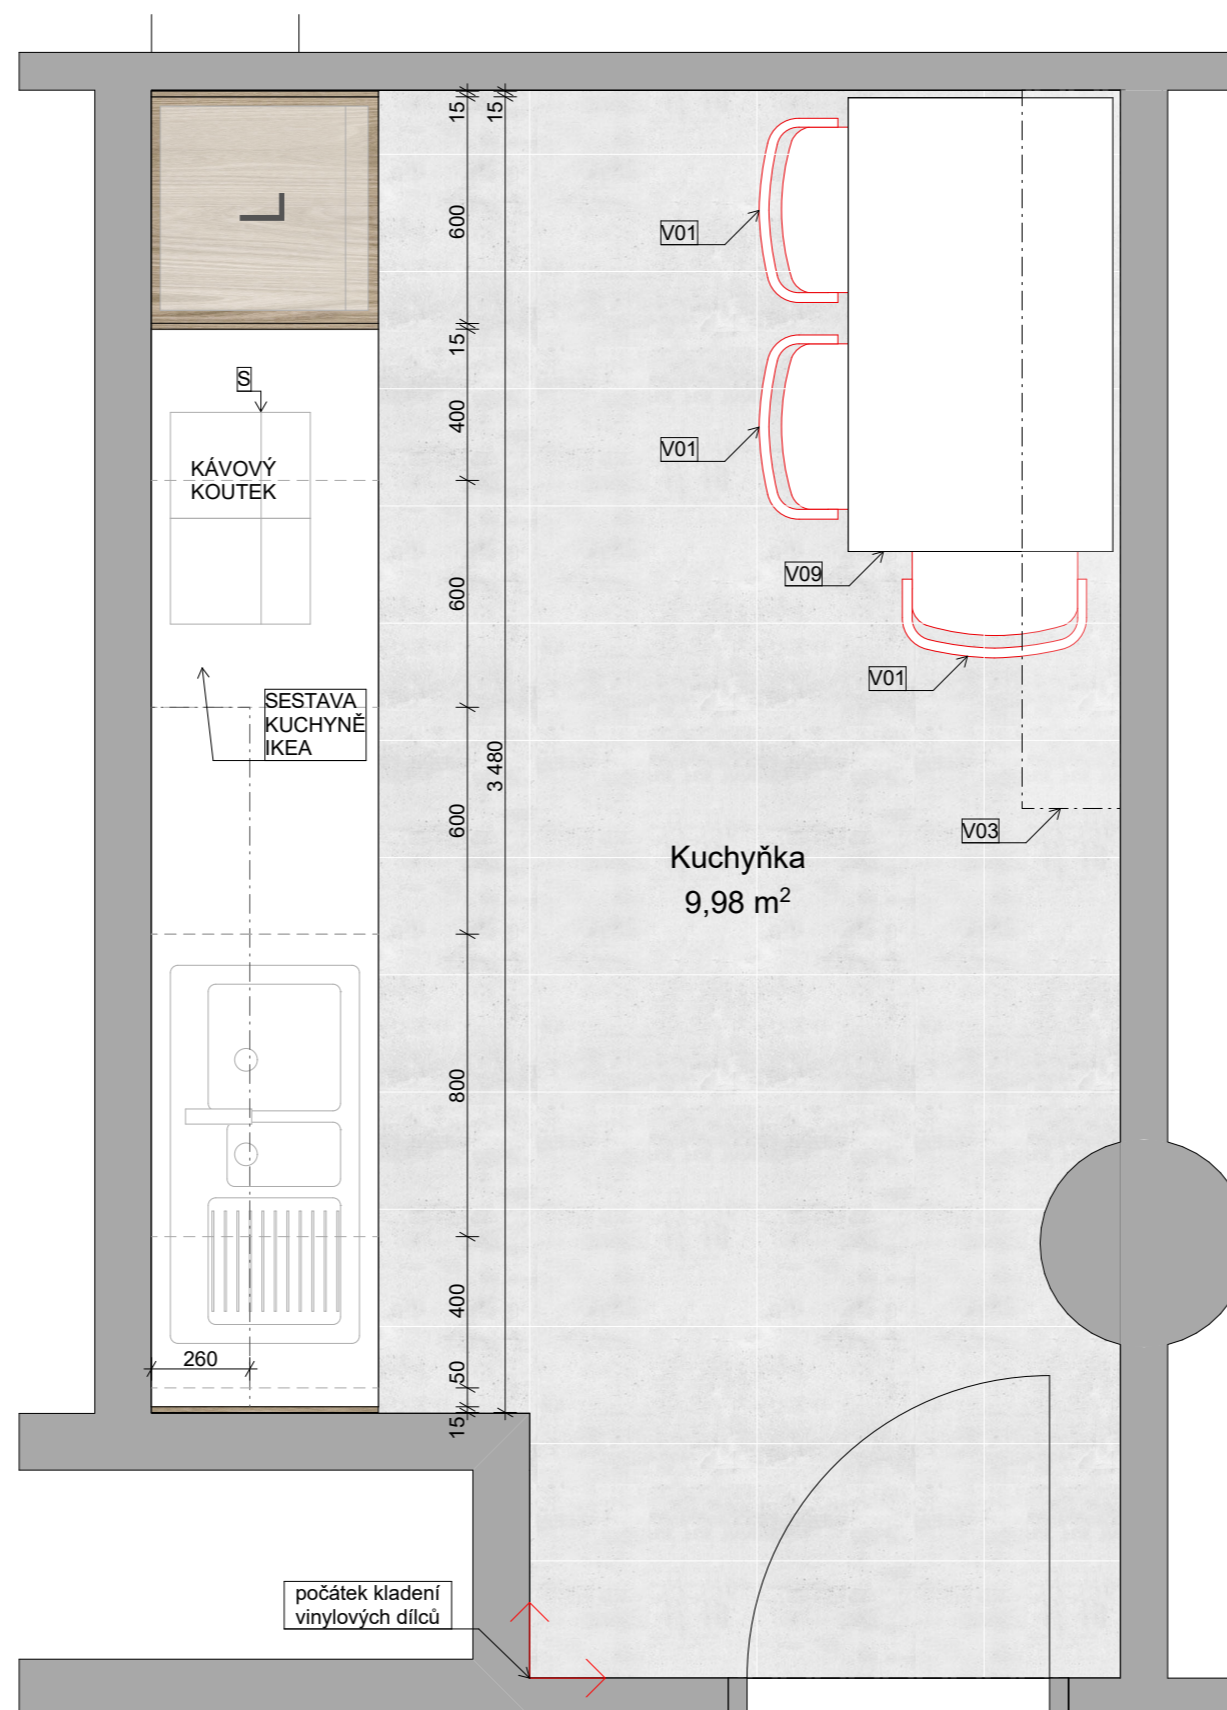

Kuchyňka A

talaša kutěj architekti.

STÁVAJÍCÍ STAV

TRUHLÁŘSKÉ VÝROBKY

A01 | JÍDELNÍ STŮL
- laminát jasan 2850 x 900, tl. 75mm
- podnož masiv dub 75 x 75

A02 | JÍDELNÍ PULT
- laminát jasan 4200 X 500, tl. 75mm
- konzoly do stěny

A03 | KRYT NA ZÁSOBNÍKY PRO KÁVOVAR
- laminát antracit š.860, v. 1050 mm, h. dle zásobníků

TYPOVÉ VÝROBKY

DLE SAMOSTATNÉ PŘÍLOHY

POHLEDY

POHLEDY

ilustrativní zobrazení, nepostihuje veškerý vývoj a změny v návrhu

TRUHLÁŘSKÉ VÝROBKY

B01 | KÁVOVÝ PULT
- laminát jasan 1000 X 520, tl. 75 mm
- konzoly do stěny

B02 | KRYT NA ZÁSObNÍKY PRO KÁVOVAR
- laminát antracit š.1000, v. 750 mm, h. dle zásobníků

TYPOVÉ VÝROBKY

DLE SAMOSTATNÉ PŘÍLOHY

POHLEDY

POHLEDY

Kuchyňka C

talaša kutěj architekti.

STÁVAJÍCÍ STAV

talaša kutěj architekti.

www.talaskutej.cz

POHLEDY