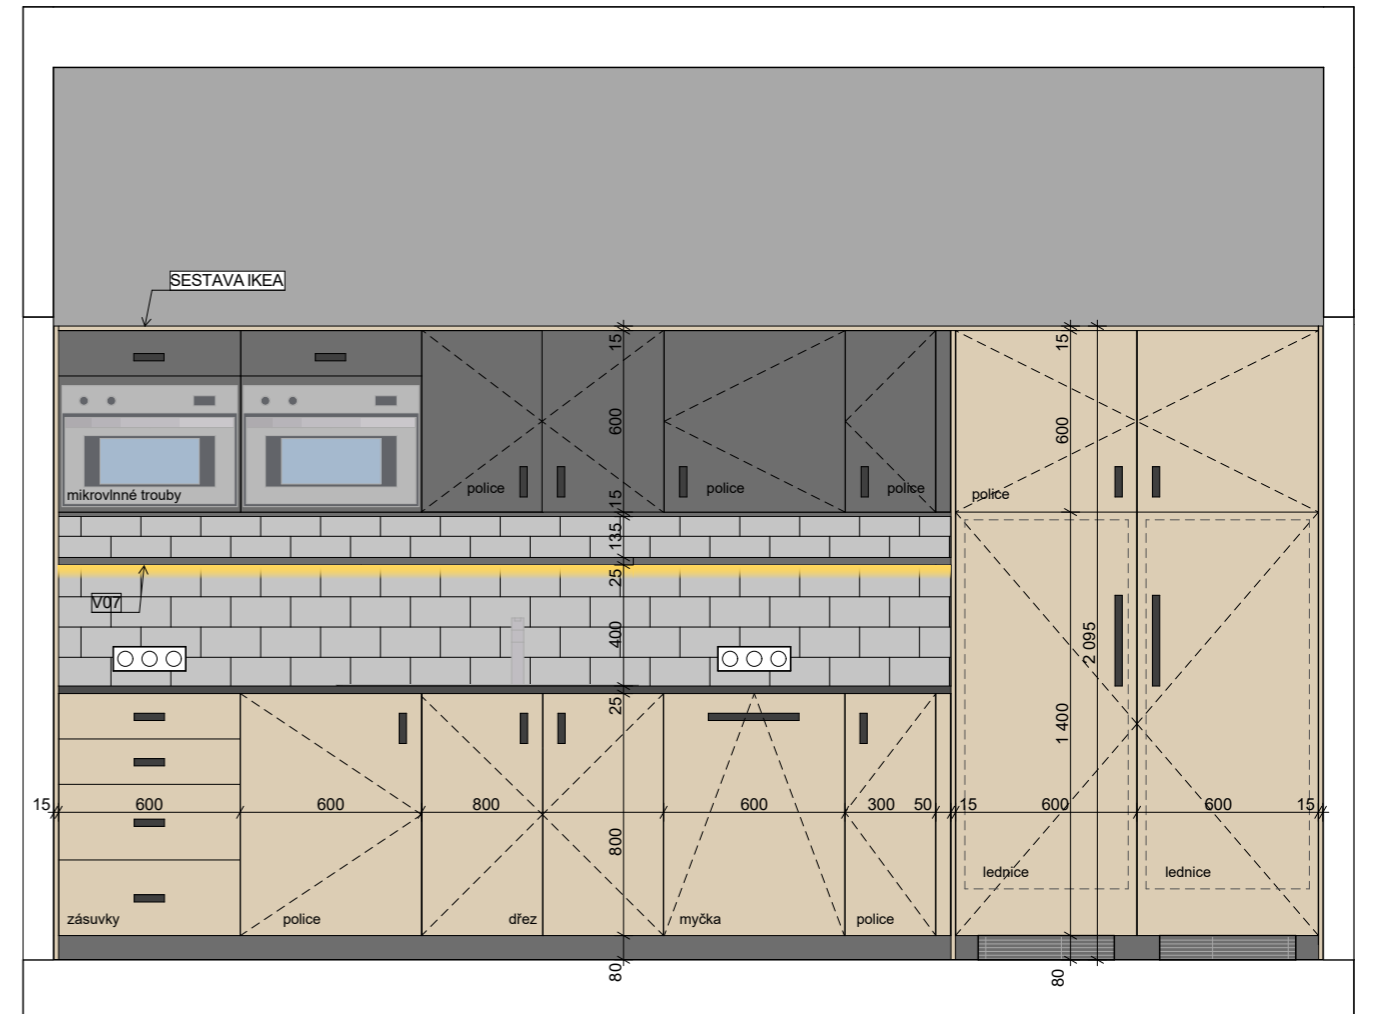

Kuchyňka A

talaša kutěj architekti.

STÁVAJÍCÍ STAV

TRUHLÁŘSKÉ VÝROBKY

A01 | JÍDELNÍ STŮL
- laminát jasan 2850 x 900, tl. 75mm
- podnož masiv dub 75 x 75

A02 | JÍDELNÍ PULT
- laminát jasan 4200 X 500, tl. 75mm
- konzoly do stěny

A03 | KRYT NA ZÁSOBNÍKY PRO KÁVOVAR
- laminát antracit š.860, v. 1050 mm, h. dle zásobníků

TYPOVÉ VÝROBKY

DLE SAMOSTATNÉ PŘÍLOHY

POHLEDY

POHLEDY

ilustrativní zobrazení, nepostihuje veškerý vývoj a změny v návrhu

TRUHLÁŘSKÉ VÝROBKY

B01 | KÁVOVÝ PULT
- laminát jasan 1000 X 520, tl. 75 mm
- konzoly do stěny

B02 | KRYT NA ZÁSObNÍKY PRO KÁVOVAR
- laminát antracit š.1000, v. 750 mm, h. dle zásobníků

TYPOVÉ VÝROBKY

DLE SAMOSTATNÉ PŘÍLOHY