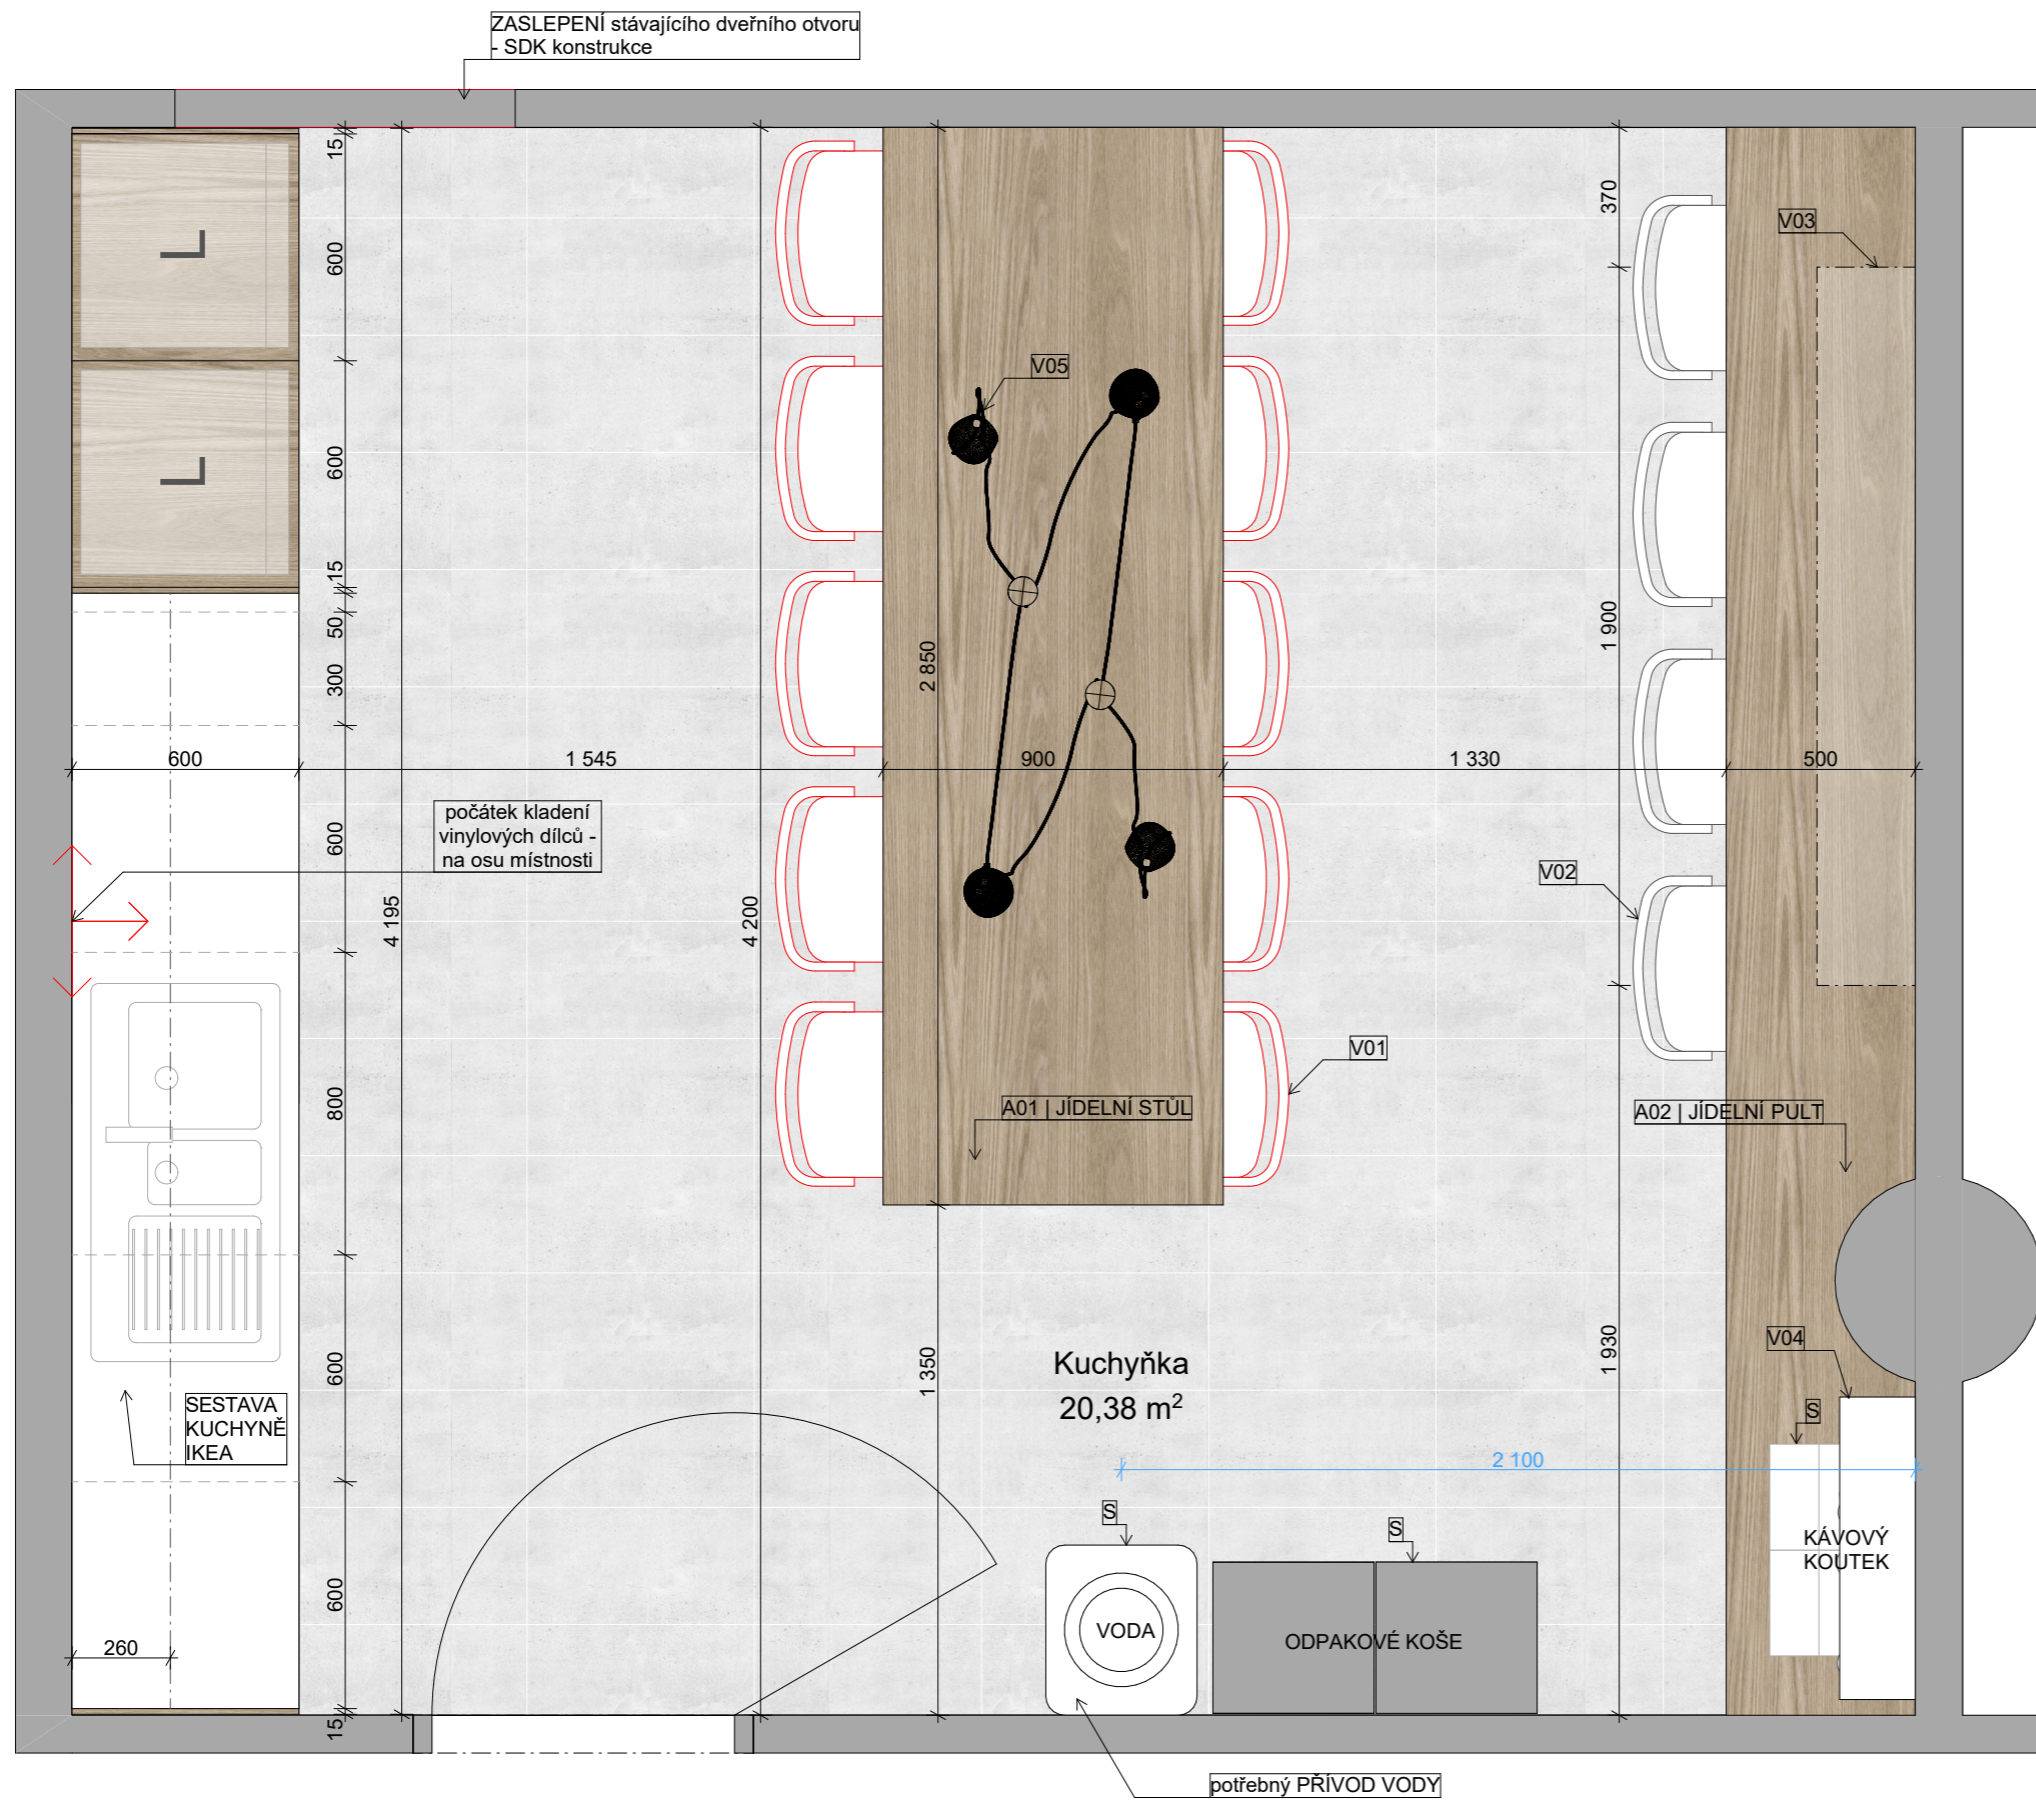

Kuchyňka A

talaša kutěj architekti.

STÁVAJÍCÍ STAV

TRUHLÁŘSKÉ VÝROBKY

A01 | JÍDELNÍ STŮL
- laminát jasan 2850 x 900, tl. 75mm
- podnož masiv dub 75 x 75

A02 | JÍDELNÍ PULT
- laminát jasan 4200 X 500, tl. 75mm
- konzoly do stěny

A03 | KRYT NA ZÁSOBNÍKY PRO KÁVOVAR
- laminát antracit š.860, v. 1050 mm, h. dle zásobníků

TYPOVÉ VÝROBKY

DLE SAMOSTATNÉ PŘÍLOHY

POHLEDY

POHLEDY

ilustrativní zobrazení, nepostihuje veškerý vývoj a změny v návrhu

talaša kutěj architekti.

www.talaskutej.cz

ilustrativní zobrazení, nepostihuje veškerý vývoj a změny v návrhu

talaša kutěj architekti.

www.talaskutej.cz

Kuchyňka B

talaša kutěj architekti.

STÁVAJÍCÍ STAV

TRUHLÁŘSKÉ VÝROBKY

B01 | KÁVOVÝ PULT
- laminát jasan 1000 X 520, tl. 75 mm
- konzoly do stěny

B02 | KRYT NA ZÁSObNÍKY PRO KÁVOVAR
- laminát antracit š.1000, v. 750 mm, h. dle zásobníků

TYPOVÉ VÝROBKY

DLE SAMOSTATNÉ PŘÍLOHY