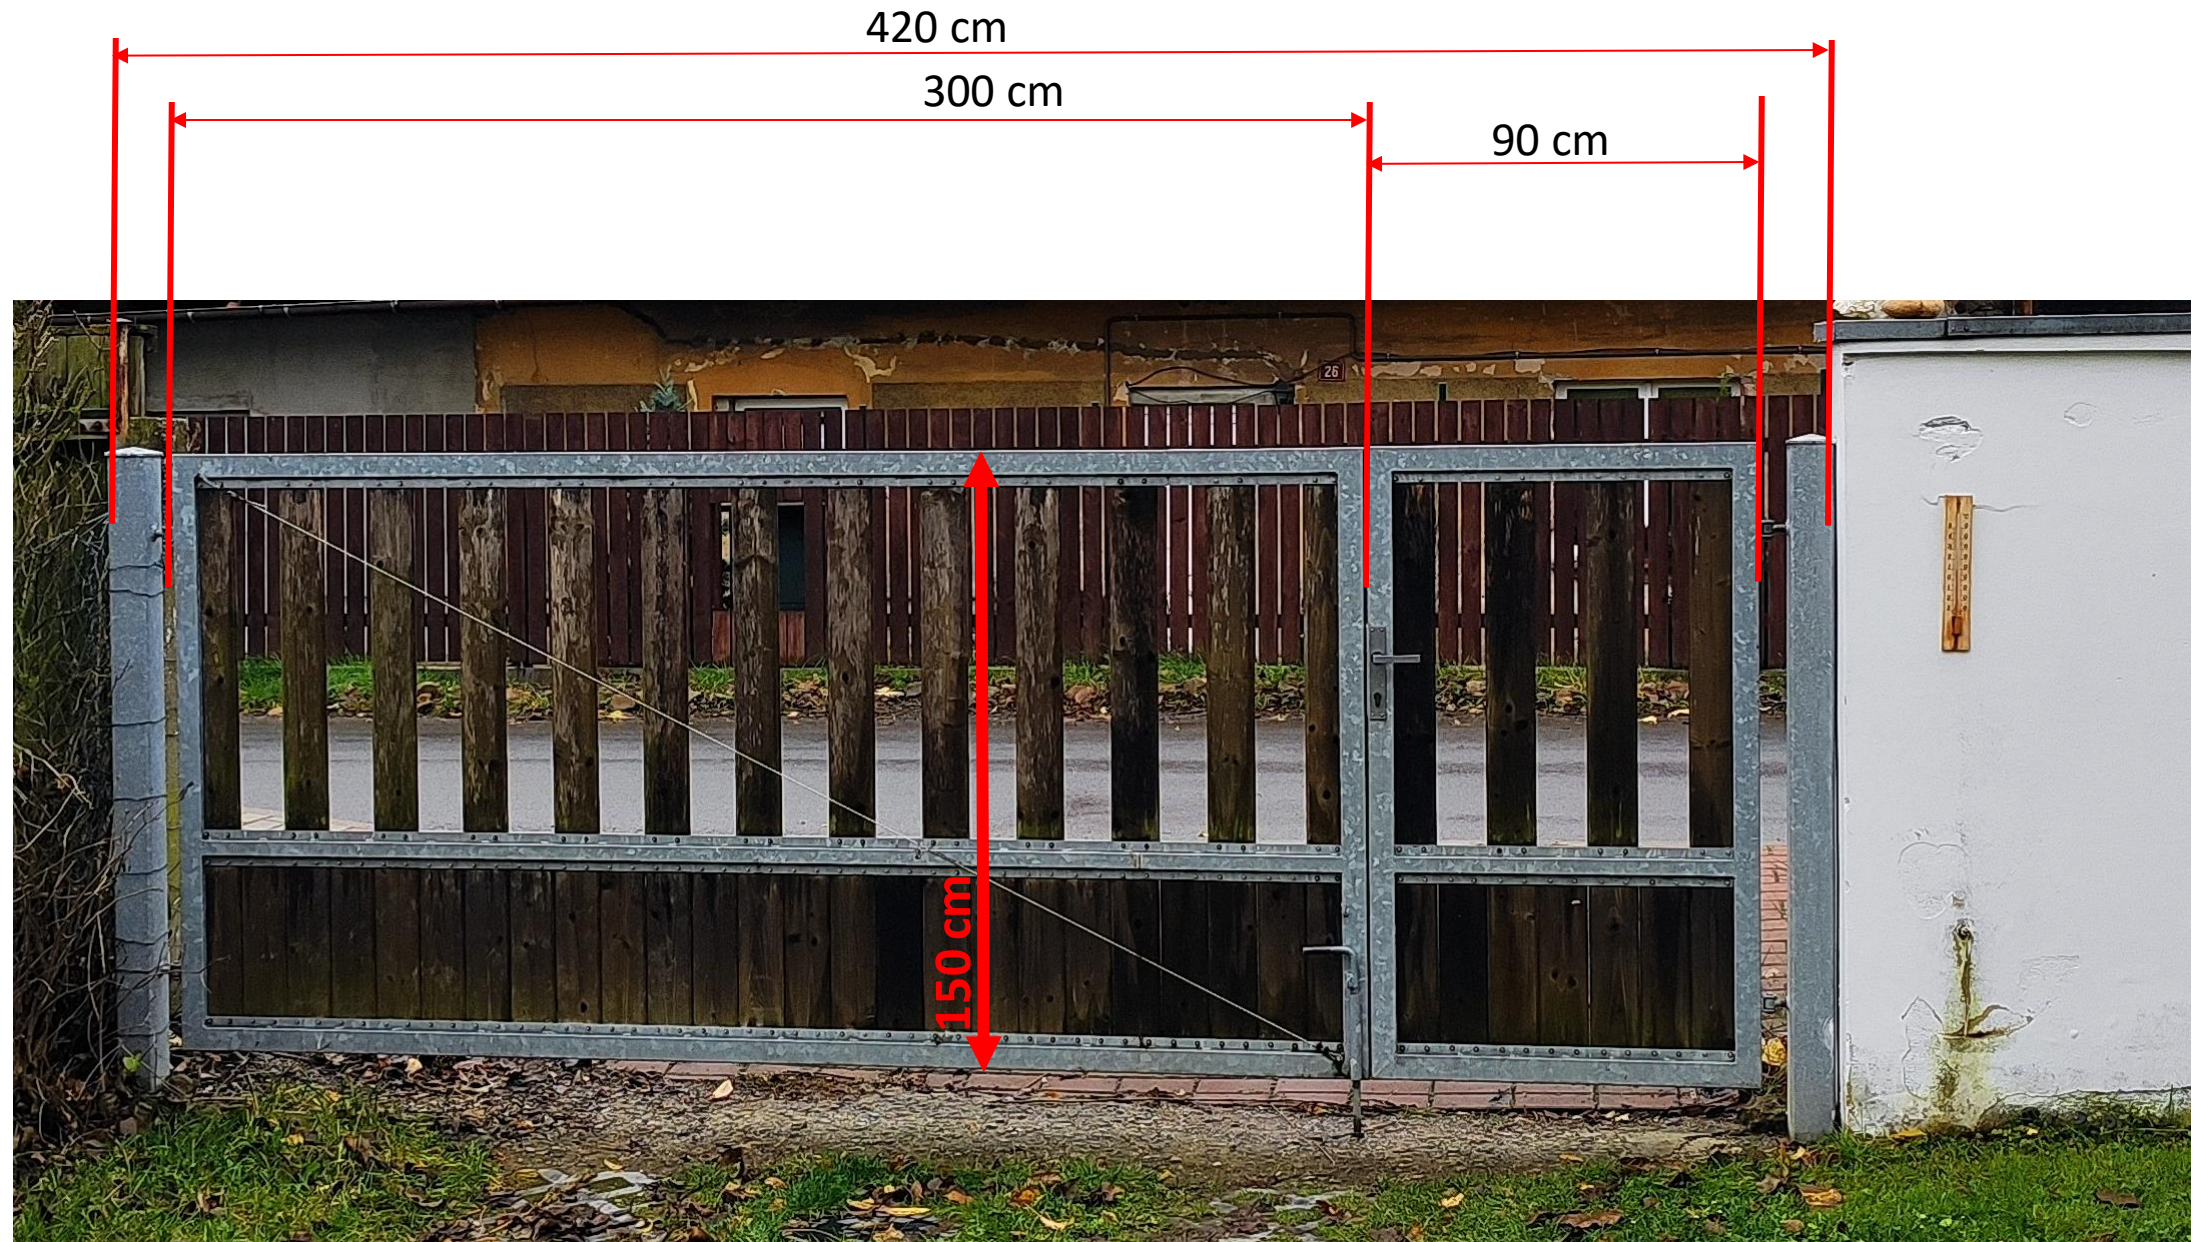

Poptávka elektrické brány Všeradice 66

Tomáš Tyl

775606641

Tomas.tyl@seznam.cz

Poptávané řešení - jednokřídlá vrata s integrovanou brankou a elektrickým pohonem

- Pozinkovaná brána (4000x1500)
 - S integrovanou brankou (bzučák a např. numerická klávesnice z obou stran)
 - S dřevěnou výplní (podobně jako u stávajícího řešení)
 - 3x dálkový ovladač do auta (nebo řešení wifi a mobil)
 - Senzor překážky
 - Včetně instalace
-
- Prosíme o orientační propočet na email
 - Tomas.tyl@seznam.cz
 - Do 15.11.2020

Současný stav

Poptávané řešení - jednokřídlá vrata s integrovanou brankou a elektrickým pohonem