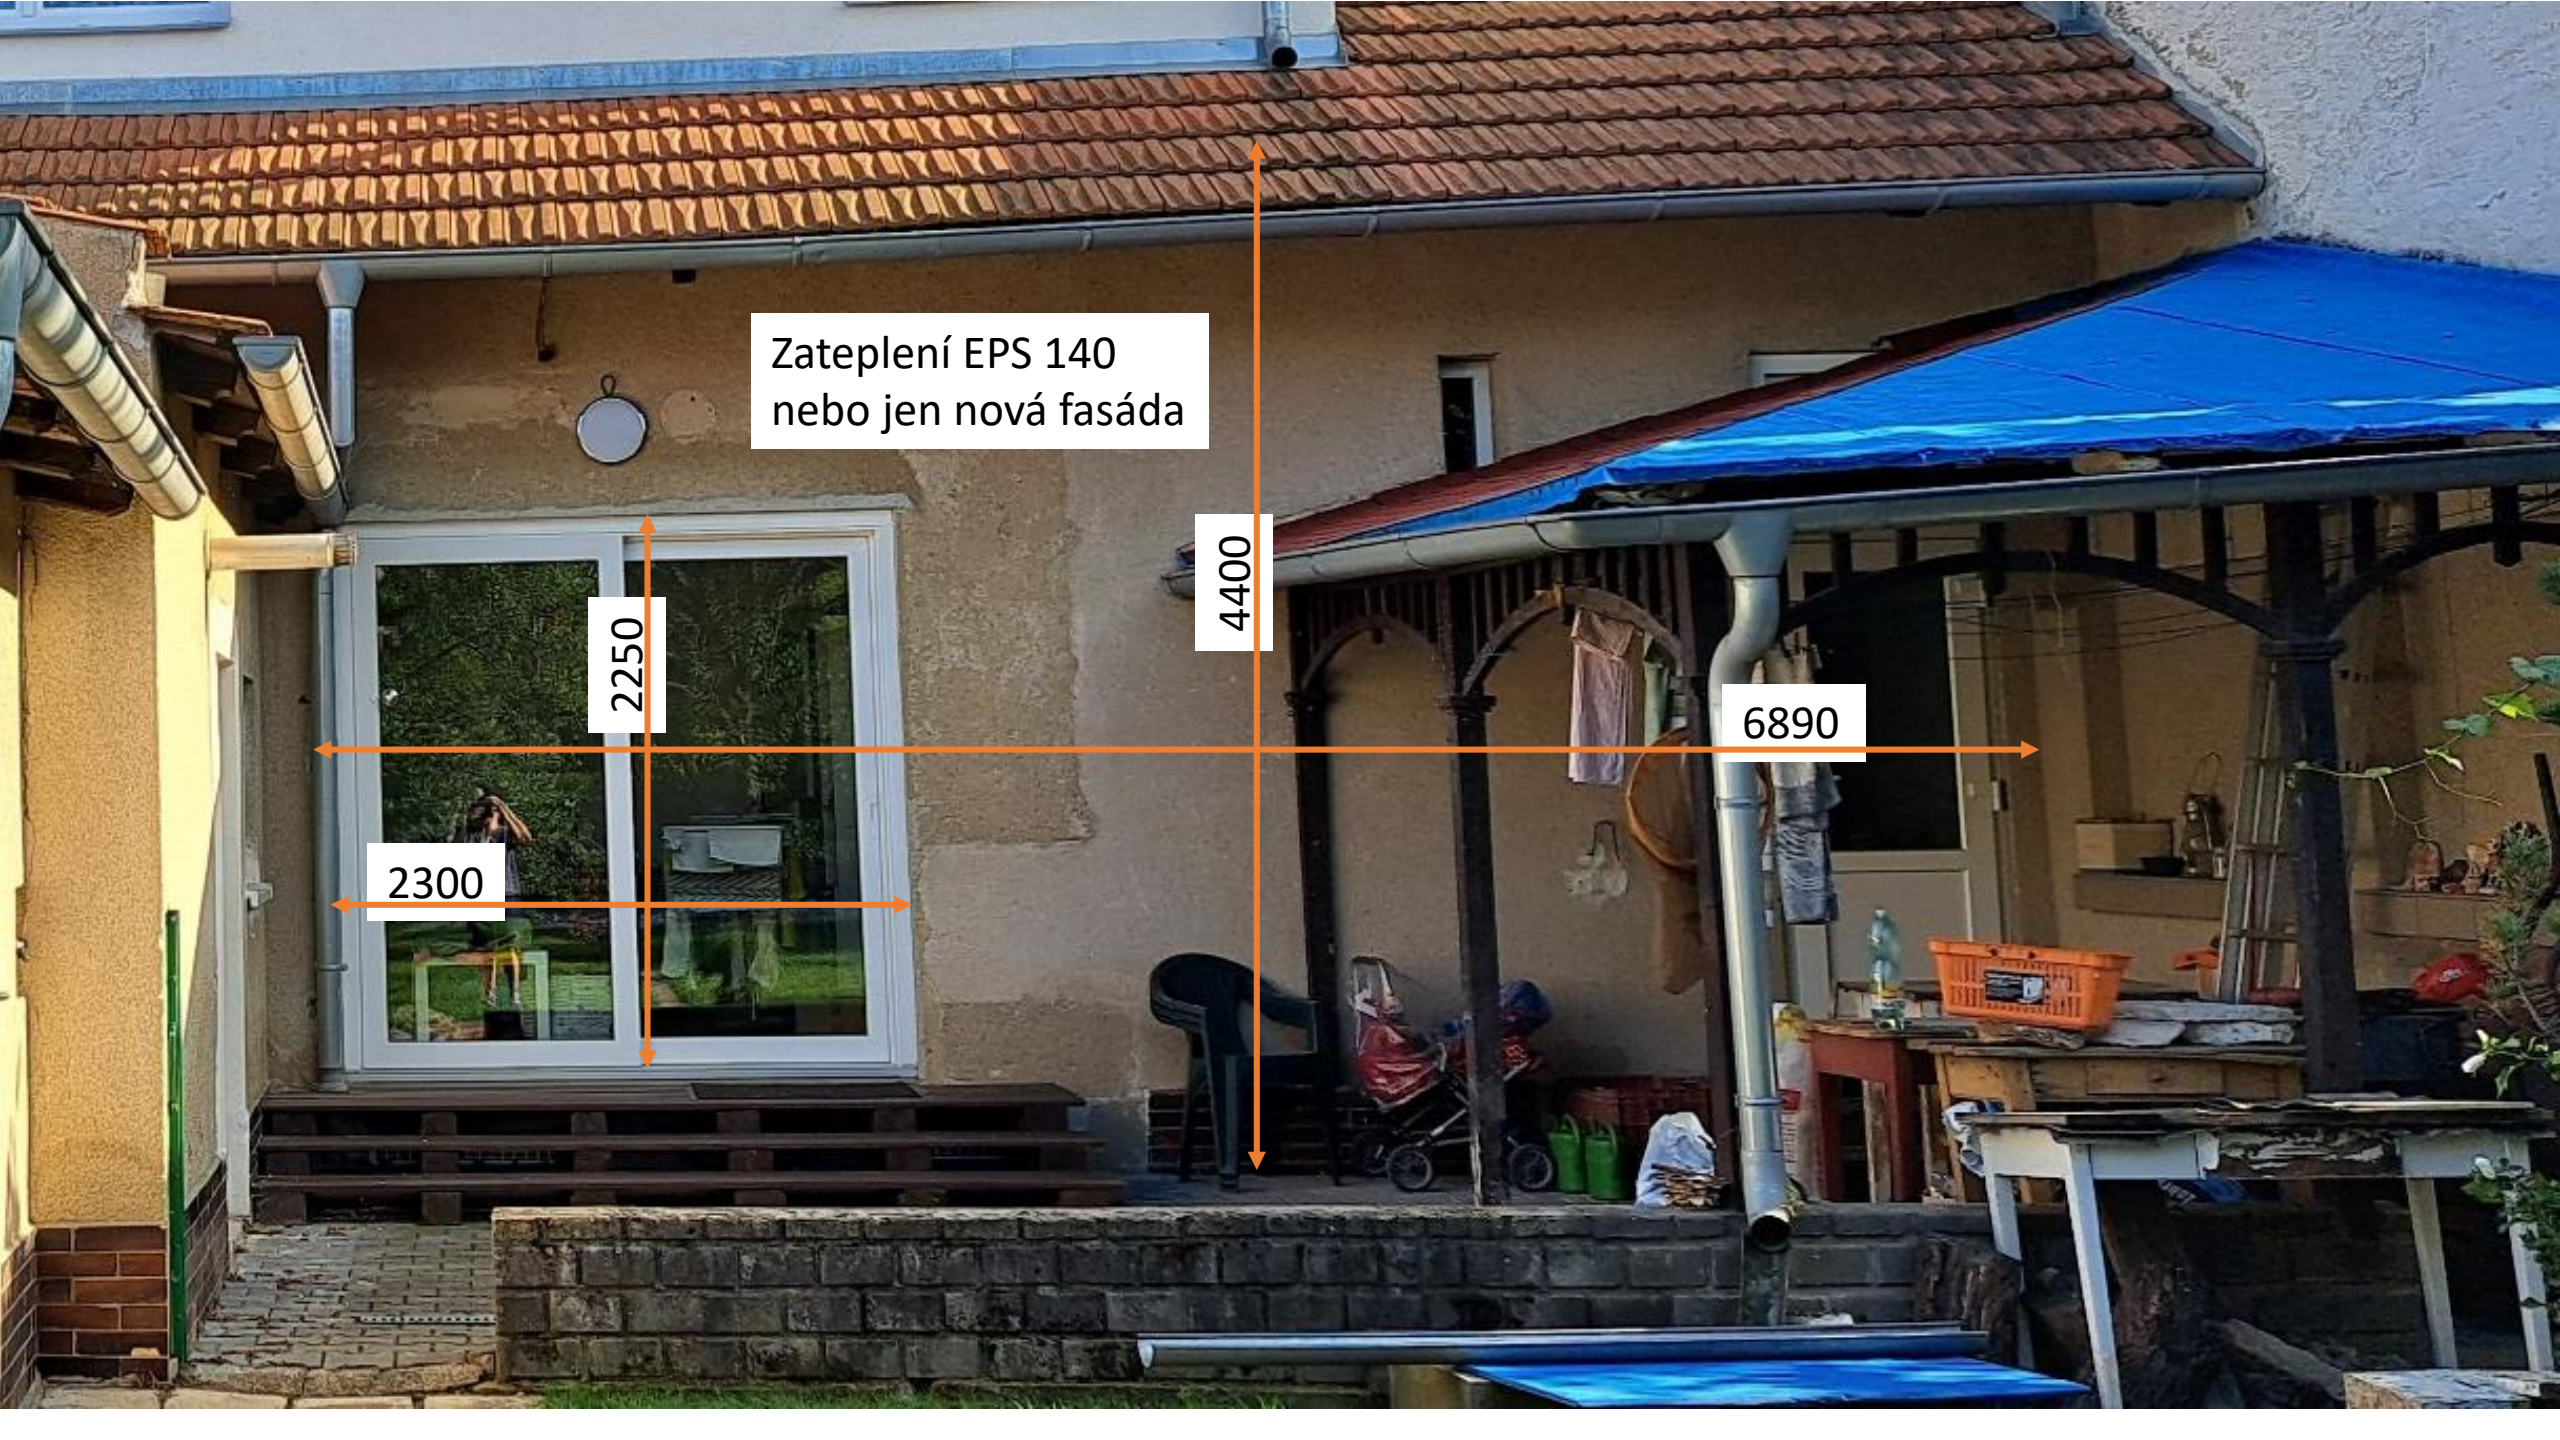

Dílna
Zateplení EPS 140

Zateplení EPS 140
nebo jen nová fasáda

2540

2360

390

Nátěr

4160

Dílna
Zateplení EPS 140

2540

Koupelna
Zateplení EPS 140

Koupelna
Zateplení EPS 140

2810

4420

Zateplení EPS 140
nebo jen nová fasáda

2250

4400

2300

6890

Zateplení EPS 140
nebo jen nová fasáda

2240

Nátěr

4300