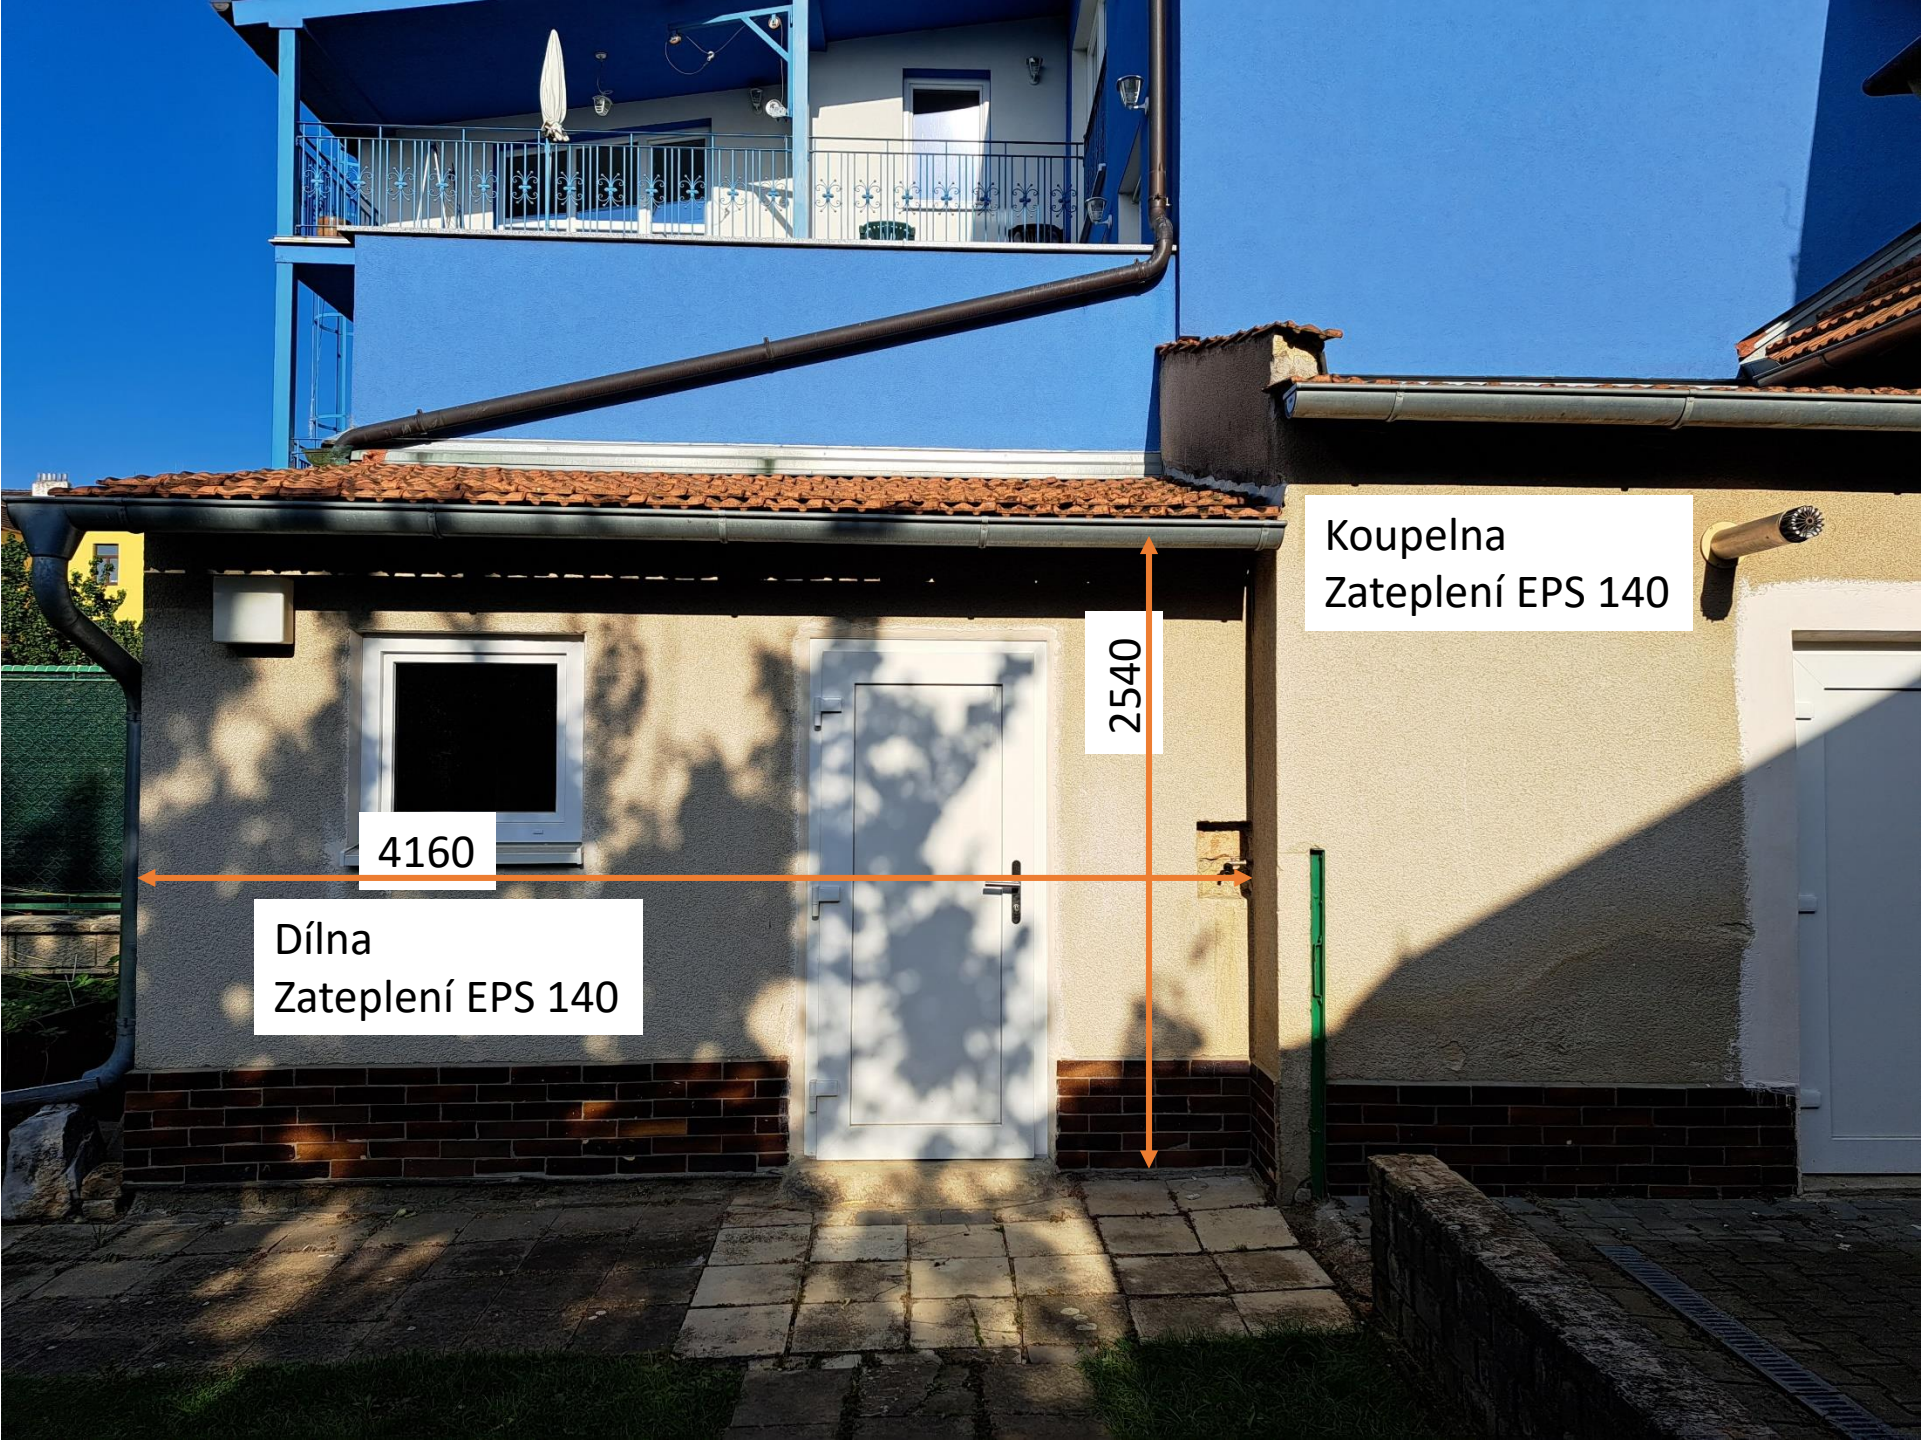

Dílna
Zateplení EPS 140

Zateplení EPS 140
nebo jen nová fasáda

2540

2360

390

Nátěr

4160

Dílna
Zateplení EPS 140

2540

Koupelna
Zateplení EPS 140

Koupelna
Zateplení EPS 140

2810

4420

Zateplení EPS 140
nebo jen nová fasáda

2250

4400

2300

6890

Zateplení EPS 140
nebo jen nová fasáda

2240

Nátěr

4300