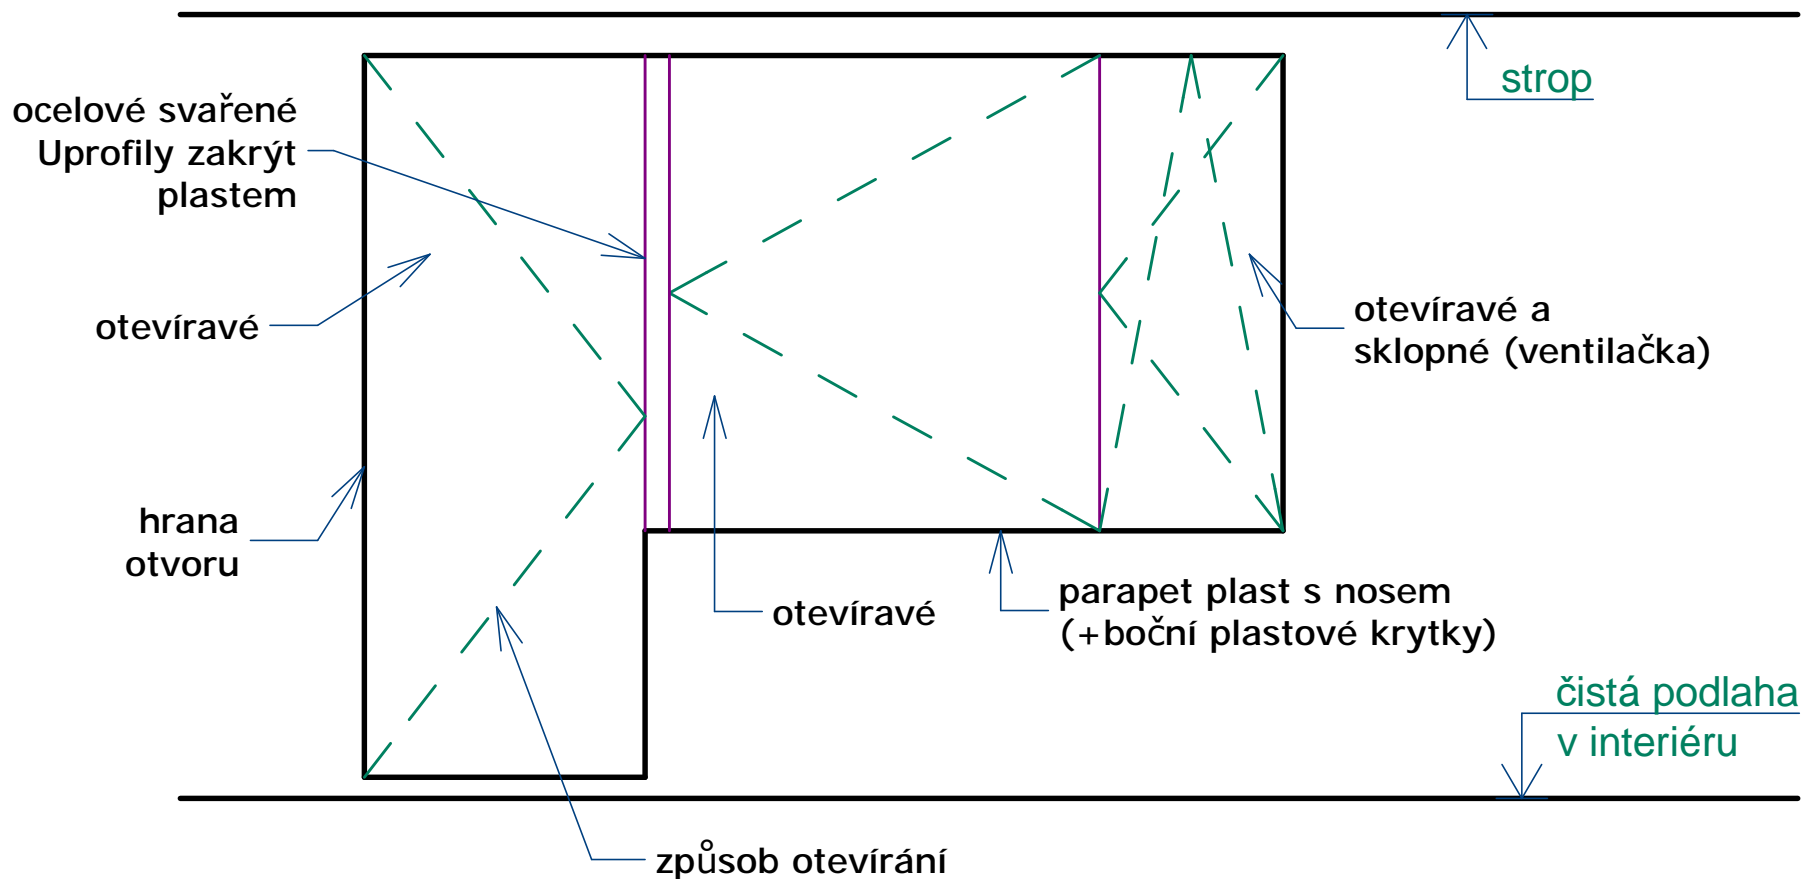

NOVÁ SESTAVA OKEN A BALKONOVÝCH DVEŘÍ - 3.NP

POHLED Z INTERIÉRU - OBÝVACÍ POKOJ !

MATERIÁL:

BARVA INTERIÉR:

DEKOR EXTERIÉR (LODŽIE):

ZASKLENÍ:

PŘÍSLUŠENSTVÍ:

PLAST

BÍLÁ

TMAVÝ, DLE OSTATNÍCH STÁVAJÍCÍCH OKEN

IZOLAČNÍ TROJSKLO

SESTAVA OKEN S DVEŘMI, VNITŘNÍCH BÍLÉ ŽALUZIE, PLASTOVÝ PARAPET, SÍTĚ DO NEJMENŠÍHO OKNA S VENTILAČKOU

DODÁVKA + MONTÁŽ SESTAVY OKEN S DVEŘMI VČ. PŘÍSLUŠENSTVÍ !