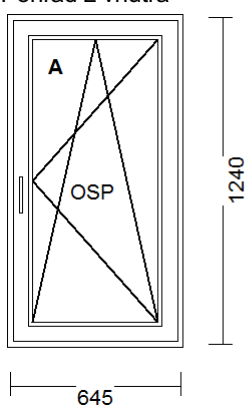

1) (OSL+OL+OSP) 1880 x 1240

Pohľad z vnútra

4) (OL) 600 x 2050

Pohľad z vnútra

2) (OL+OSP) 1290 x 1240

Pohľad z vnútra

3) (OSP) 645 x 1240

Pohľad z vnútra

Doplnky + vonkajšie rolety

- 1) Rozširujúci profil 100mm bez ocele, biely
- 2) Rozširujúci profil 40mm bez ocele, biely
- 3) Parapet vnútorný PVC 200mm, biely
- 4) KRYTKA PVC OBOJSTRANNÁ BIELA
- 5) Parapet hliník 0,8...260mm biely RAL 9010 ohýbaný
- 6) PVC krytka na mieru 260mm
- 7) ISSO OE 19 x 8 BIELA, rozmer
- 8) ISSO. RETIAZKA lamela 402, rozmer
- 9) VPR (biela – bubnové) na všetky okná