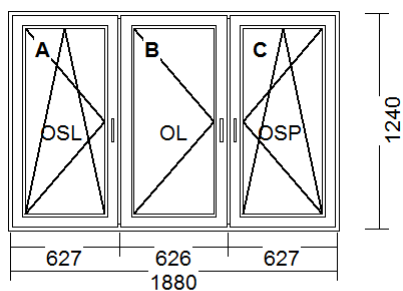

1) (OSL+OL+OSP) 1880 x 1240

Pohľad z vnútra

4) (OL) 600 x 2050

Pohľad z vnútra

2) (OL+OSP) 1290 x 1240

Pohľad z vnútra

3) (OSP) 645 x 1240

Pohľad z vnútra

Doplnky + vonkajšie rolety

- 1) Rozširujúci profil 100mm bez ocele, biely
- 2) Rozširujúci profil 40mm bez ocele, biely
- 3) Parapet vnútorný PVC 200mm, biely
- 4) KRYTKA PVC OBOJSTRANNÁ BIELA
- 5) Parapet hliník 0,8...260mm biely RAL 9010 ohýbaný
- 6) PVC krytka na mieru 260mm
- 7) ISSO OE 19 x 8 BIELA, rozmer
- 8) ISSO. RETIAZKA lamela 402, rozmer
- 9) VPR (biela – bubnové) na všetky okná