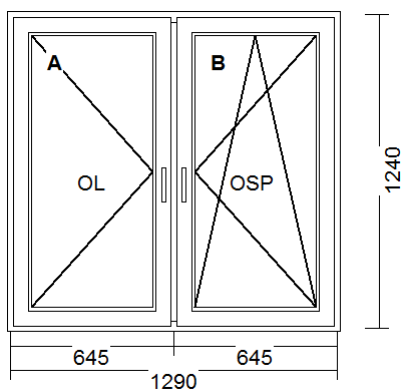

1) (OSL+OL+OSP) 1880 x 1240

Pohľad z vnútra

4) (OL) 600 x 2050

Pohľad z vnútra

2) (OL+OSP) 1290 x 1240

Pohľad z vnútra

3) (OSP) 645 x 1240

Pohľad z vnútra

Doplnky + vonkajšie rolety

- 1) Rozširujúci profil 100mm bez ocele, biely
- 2) Rozširujúci profil 40mm bez ocele, biely
- 3) Parapet vnútorný PVC 200mm, biely
- 4) KRYTKA PVC OBOJSTRANNÁ BIELA
- 5) Parapet hliník 0,8...260mm biely RAL 9010 ohýbaný
- 6) PVC krytka na mieru 260mm
- 7) ISSO OE 19 x 8 BIELA, rozmer
- 8) ISSO. RETIAZKA lamela 402, rozmer
- 9) VPR (biela – bubnové) na všetky okná