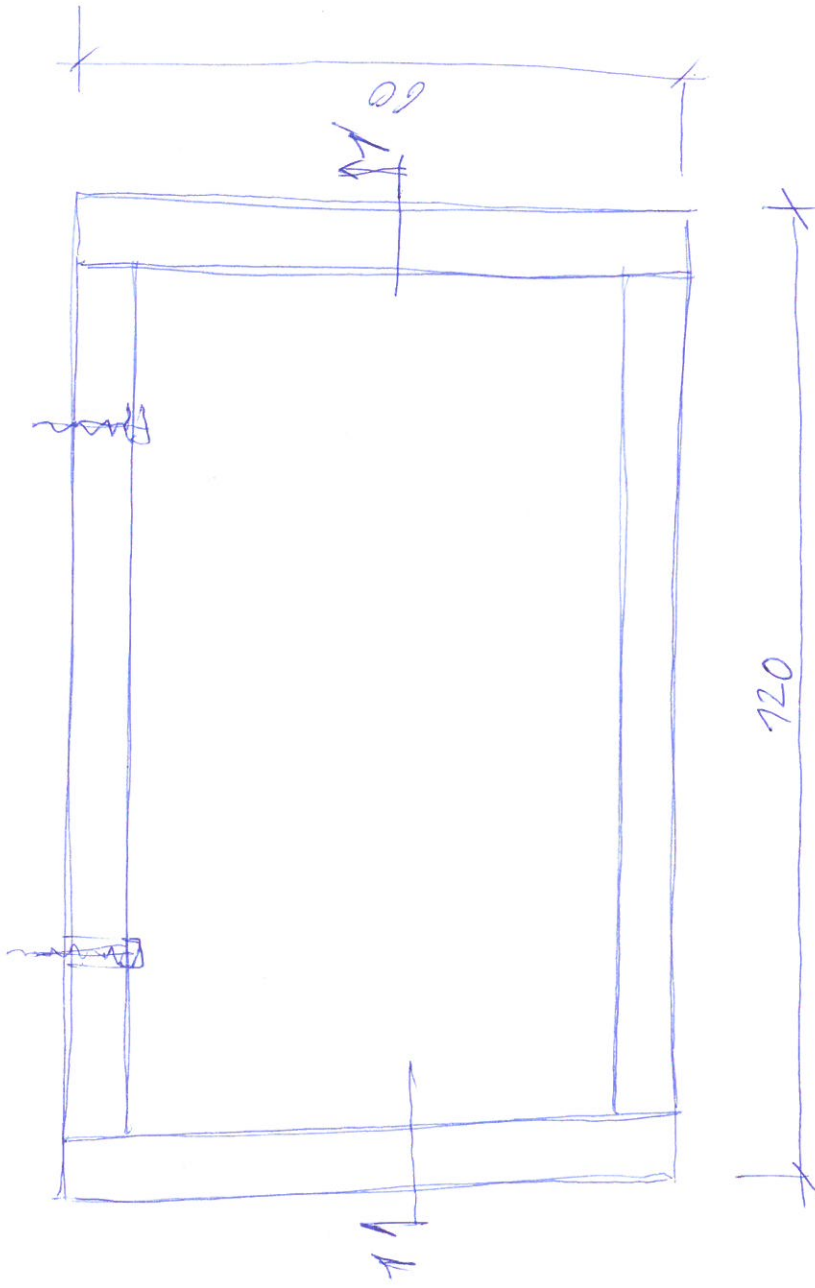

POPTÁVKA: STŘEŠKA NAD VCHODOVÉ DVEŘE 2KS

- STŘEŠKA JE PŘIPĚNĚ-
NA KE ZDI 2 ŠROUBY
A 2 PĚTÍZKY (VIZ FOTO)
NENÍ PŘEDMETEM PŮJMY

J. ULEHLA
KRASUČKA 18
153 00 PRAHA
RADOŤIN

ŘEZ 1-1'