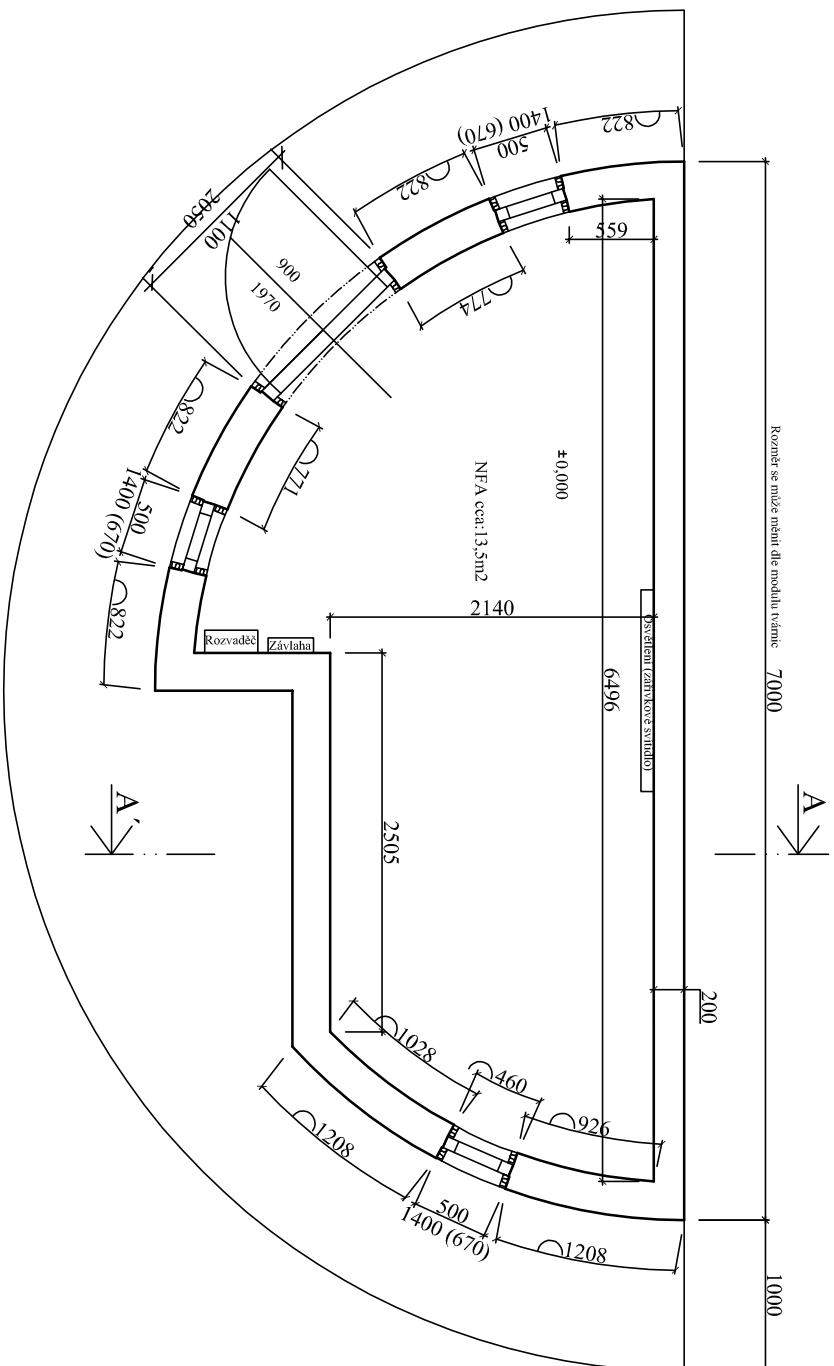

Půdorys- Zahradní domek varianta č.2 (500mm)

M: 1:50