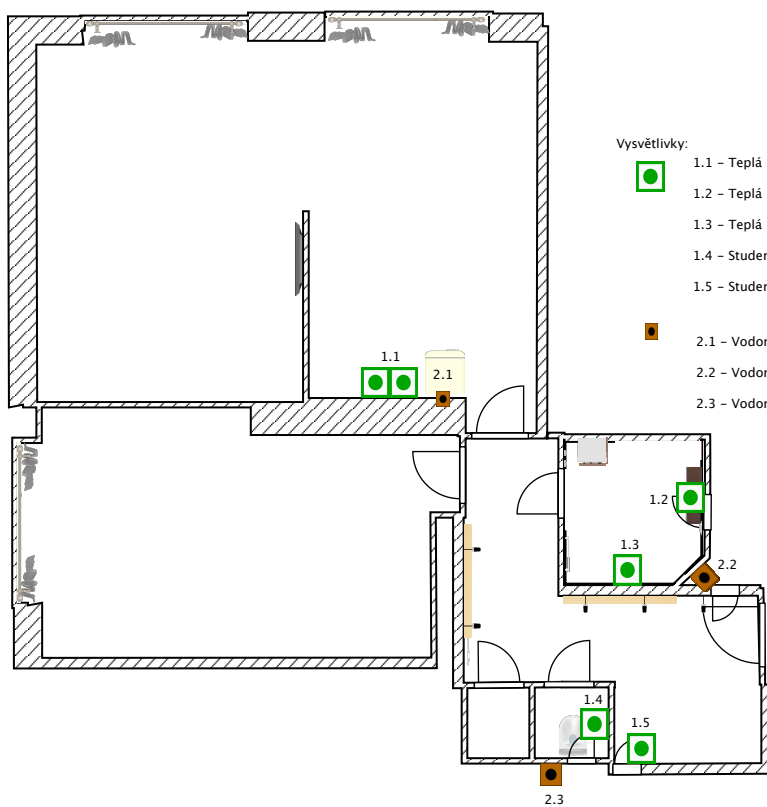

# VODA

Vysvětlivky:

1.1 – Teplá + Studená voda pro Myčku a kuchyňský dřez

1.2 – Teplá + Studená voda pro umyvadlo (posun vývodu oproti původnímu stavu)

1.3 – Teplá + Studená voda pro vanu

1.4 – Studená voda pro Toaletní spršku.

1.5 – Studená voda pro pračku + odvod vody do odpadu

2.1 – Vodoměr + stoupačky

2.2 – Vodoměr + stoupačky

2.3 – Vodoměr + stoupačka vody i kanalizace