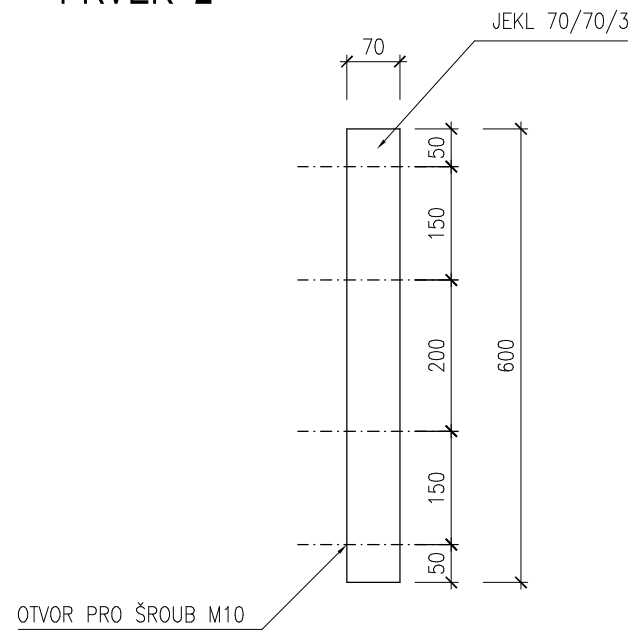

DRŽÁK NA REKLAMNÍ PLACHTU

- * ČERNÁ OCEL
- * BEZ POVRCHOVÉ ÚPRAVY
- * ŠROUBY M10 POZINK
- * NA PROFILY JEKL 70/70/3 NAVAŘIT
DISTANČNÍ PODLOŽKY TL.1,5 MM

VÝKAZ: (BEZ PROŘEZU)

* JEKL 80/80/3	10,8 BM
* JEKL 70/70/3	1,7 BM
* PLECH P8-80/300	2 KS
* ŠROUB M10-100	12 KS

PRVEK "1"

PRVEK "2"

PRVEK "3"