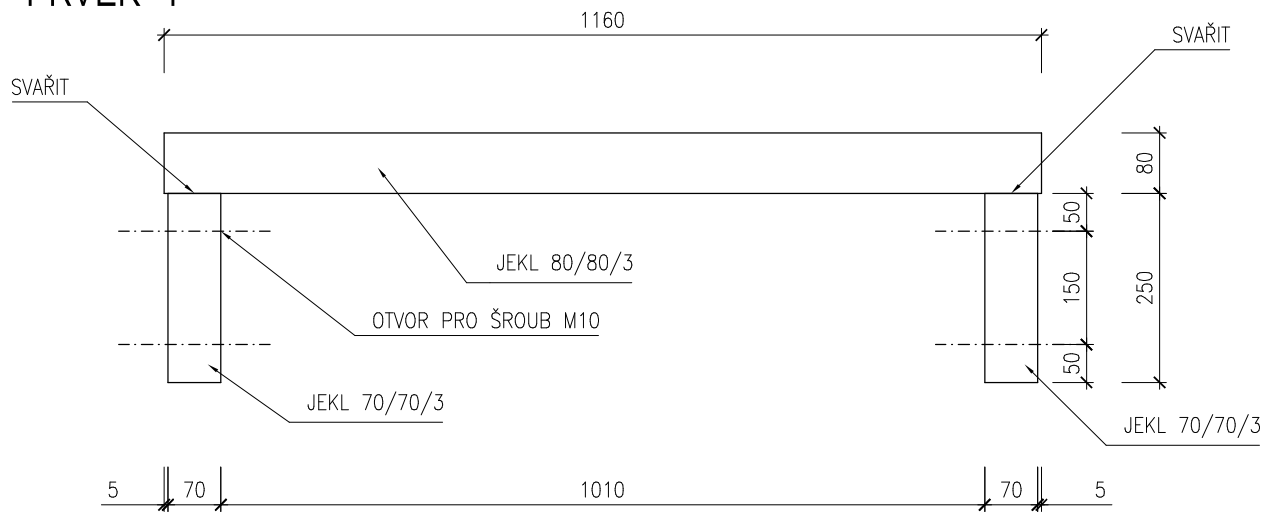

DRŽÁK NA REKLAMNÍ PLACHTU

- * ČERNÁ OCEL
- * BEZ POVRCHOVÉ ÚPRAVY
- * ŠROUBY M10 POZINK
- * NA PROFILY JEKL 70/70/3 NAVAŘIT
DISTANČNÍ PODLOŽKY TL.1,5 MM

VÝKAZ: (BEZ PROŘEZU)

* JEKL 80/80/3	10,8 BM
* JEKL 70/70/3	1,7 BM
* PLECH P8-80/300	2 KS
* ŠROUB M10-100	12 KS

PRVEK "1"

PRVEK "2"

PRVEK "3"