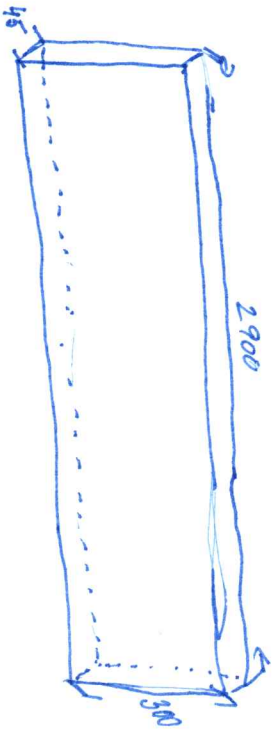

## Plotová deska:

Kosnice : 2900 x 300 x 45 mm

podl : hladký bet. se špalky s obou stran

Deska nepřesahuje 4' s obz 100x100 atkovařkou 2 mm.

## Plotový sloupek:

celková výška 2900 mm  
 výška pro dle 2100 mm  
 tloušťka výšetu 60 mm  
 tloušťka - 4 - 10 mm  
 šířka cloupek 170 mm  
 hl. cloupek 170 mm  
 (strana s výšetem)