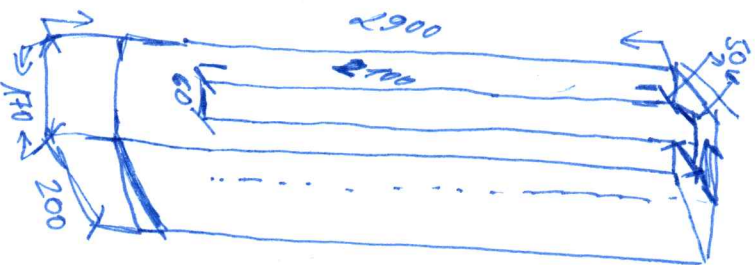

## Plotová deska:

Kosnice : 2900 x 300 x 45 mm

podl : hladký bet. se špalky s obou stran

Deska nepřesahuje 4' s obz 100x100 atkovařkou 2 mm.

## Plotový sloupek:

celková výška 2900 mm  
 výška pro dle 2100 mm  
 tloušťka výšetu 60 mm  
 tloušťka - 4 - 10 mm  
 šířka cloupek 170 mm  
 hl. cloupek 170 mm  
 (strana s výšetem)